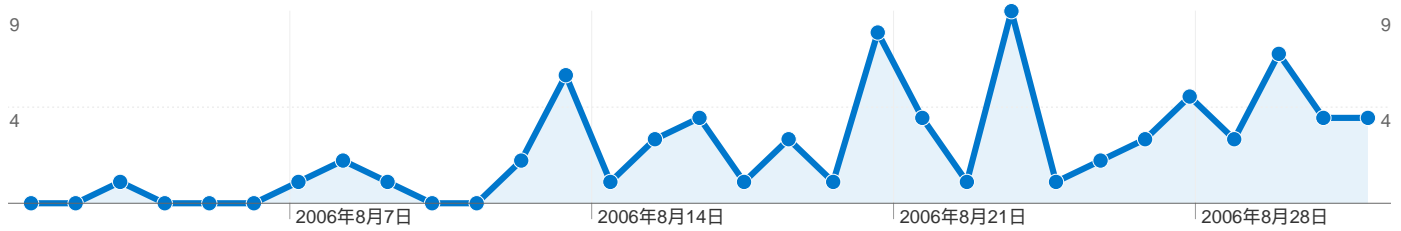

サイトの閲覧を開始したセッション数 982、6 種類の URL

閲覧開始ページ

URL	閲覧開始数	直帰数	直帰率
/index.html	886	182	20.54%
/	91	20	21.98%
/profile.html	2	1	50.00%
/books.html	1	0	0.00%
/link.html	1	0	0.00%
/result.html	1	1	100.00%

6 件中 1 - 6 件目

閲覧開始数
982
全セッションに対する割合:
100.00%

直帰数
204
全セッションに対する割合:
100.00%

直帰率
20.77%
サイトの平均:
20.77% (0.00%)

参照サイトからのセッション数 656、19 種類の 参照元

サイトの利用状況

セッション 656 全セッションに対する割合: 66.80%	平均ページビュー 4.16 サイトの平均: 4.34 (-4.06%)	平均サイト滞在時間 00:02:13 サイトの平均: 00:02:23 (-6.99%)	新規セッション率 50.00% サイトの平均: 52.44% (-4.66%)	直帰率 22.87% サイトの平均: 20.77% (10.07%)	
参照元	セッション	平均ページビュー	平均サイト滞在時間	新規セッション率	直帰率
www3.ezbbs.net	194	4.61	00:02:33	46.39%	11.34%
dir.yahoo.co.jp	154	4.01	00:02:07	63.64%	36.36%
home.hiroshima-u.ac.jp	137	3.71	00:01:48	30.66%	24.82%
moriuchitoshiyuki.com	45	4.40	00:02:39	42.22%	24.44%
rayraw.com	30	4.30	00:02:28	50.00%	16.67%
bbs5.cgiboy.com	21	3.29	00:00:26	38.10%	14.29%
toybox.tea-nifty.com	17	3.59	00:02:57	82.35%	29.41%
geocities.jp	16	4.69	00:02:53	93.75%	6.25%
mixi.jp	14	2.93	00:01:06	78.57%	57.14%
search.goo.ne.jp	7	4.14	00:00:40	0.00%	14.29%

19 件中 1 - 10 件目

検索エンジンからの合算セッション数 77、3種類の参照元

サイトの利用状況

セッション 77 全セッションに対する割合: 7.84%	平均ページビュー 6.21 サイトの平均: 4.34 (43.07%)	平均サイト滞在時間 00:04:14 サイトの平均: 00:02:23 (77.62%)	新規セッション率 74.03% サイトの平均: 52.44% (41.15%)	直帰率 15.58% サイトの平均: 20.77% (-24.98%)	
参照元	セッション	平均ページビュー	平均サイト滞在時間	新規セッション率	直帰率
google	38	5.45	00:03:49	68.42%	10.53%
yahoo	28	7.43	00:04:52	78.57%	10.71%
msn	11	5.73	00:04:02	81.82%	45.45%

3件中 1 - 3 件目

検索からの合算 セッション数 77、 29 種類の キーワード

サイトの利用状況

セッション 77 全セッションに対する割合: 7.84%	平均ページビュー 6.21 サイトの平均: 4.34 (43.07%)	平均サイト滞在時間 00:04:14 サイトの平均: 00:02:23 (77.62%)	新規セッション率 74.03% サイトの平均: 52.44% (41.15%)	直帰率 15.58% サイトの平均: 20.77% (-24.98%)
---	--	---	--	--