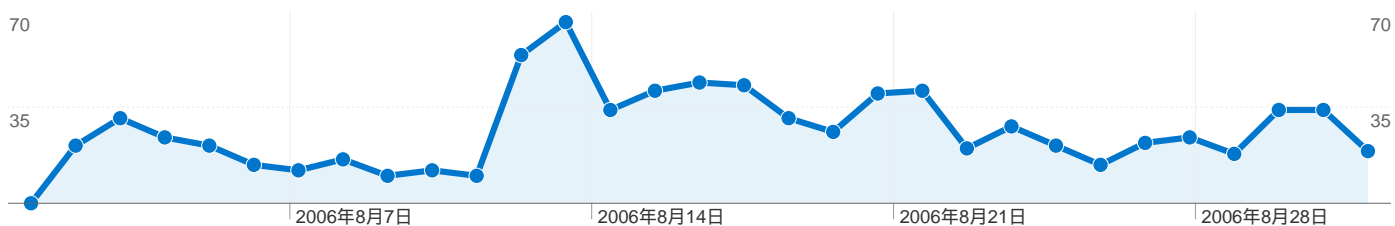

サイトの利用状況

982 セッション

4,261 ページビュー

4.34 平均ページビュー

00:02:23 平均サイト滞在時間

20.77% 直帰率

52.44% 新規セッション率

ユニーク ユーザー数

検索エンジン

参照元	セッション	割合
google	38	49.35%
yahoo	28	36.36%
msn	11	14.29%

トラフィック サマリー

キーワード		
キーワード	セッション	割合
藤井猛	22	28.57%
fujii-system.com	9	11.69%
藤井猛 応援	6	7.79%
http://fujii-system.com/	6	7.79%
藤井 猛	4	5.19%

閲覧開始ページ		
URL	閲覧開始数	割合
/index.html	886	90.22%
/	91	9.27%
/profile.html	2	0.20%
/books.html	1	0.10%
/link.html	1	0.10%

ブラウザとOS		
ブラウザとOS	セッション	割合
Internet Explorer / Windows	839	85.44%
Internet Explorer / Macintosh	46	4.68%
Firefox / Windows	43	4.38%
Opera / Windows	26	2.65%
Safari / Macintosh	14	1.43%

画面の解像度		
画面の解像度	セッション	割合
1024x768	640	65.17%
1280x1024	136	13.85%
1280x800	81	8.25%
1280x768	61	6.21%
800x600	22	2.24%

12 件中 1 - 10 件目

セッション数 982、16 種類の 画面の解像度

サイトの利用状況

画面の解像度	セッション	平均ページビュー	平均サイト滞在時間	新規セッション率	直帰率
1024x768	640	4.22	00:02:21	51.25%	22.81%
1280x1024	136	4.47	00:01:58	67.65%	19.12%
1280x800	81	4.22	00:01:25	32.10%	16.05%
1280x768	61	4.26	00:03:18	36.07%	3.28%
800x600	22	3.59	00:02:29	77.27%	40.91%
1152x864	12	7.58	00:07:48	83.33%	8.33%
1680x1050	7	7.00	00:02:24	71.43%	28.57%
1400x1050	6	7.50	00:01:27	66.67%	16.67%
1600x1200	6	6.00	00:02:45	66.67%	0.00%
1440x900	3	3.33	00:02:18	33.33%	33.33%