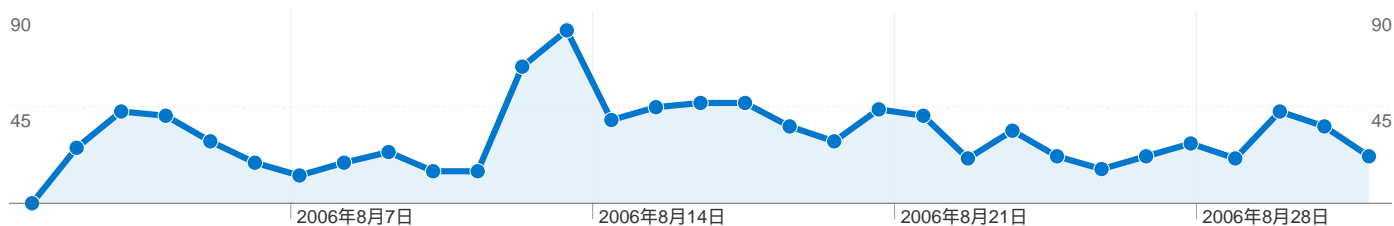

3件中 1 - 3 件目

検索からの合算 セッション数 77、 29 種類の キーワード

サイトの利用状況

セッション 77 全セッションに対する割合: 7.84%	平均ページビュー 6.21 サイトの平均: 4.34 (43.07%)	平均サイト滞在時間 00:04:14 サイトの平均: 00:02:23 (77.62%)	新規セッション率 74.03% サイトの平均: 52.44% (41.15%)	直帰率 15.58% サイトの平均: 20.77% (-24.98%)
---	--	---	--	--

キーワード	セッション	平均ページビュー	平均サイト滞在時間	新規セッション率	直帰率
藤井猛	22	7.91	00:05:46	81.82%	9.09%
fujii-system.com	9	2.67	00:00:16	11.11%	0.00%
藤井猛 応援	6	8.00	00:10:41	100.00%	0.00%
http://fujii-system.com/	6	3.67	00:05:35	83.33%	50.00%
藤井 猛	4	3.75	00:03:56	50.00%	50.00%
藤井 棋譜	2	2.50	00:02:49	100.00%	0.00%
鰻屋本舗	2	7.50	00:02:12	50.00%	0.00%
疲版洵	2	8.50	00:03:36	100.00%	0.00%
疲版洵 踏椽	2	8.00	00:05:58	100.00%	0.00%
藤井猛 将棋	2	21.50	00:10:26	100.00%	0.00%

29 件中 1 - 10 件目

セッション数 982、12 種類の ブラウザとOS

サイトの利用状況

セッション	平均ページビュー	平均サイト滞在時間	新規セッション率	直帰率	
982 全セッションに対する割合: 100.00%	4.34 サイトの平均: 4.34 (0.00%)	00:02:23 サイトの平均: 00:02:23 (0.00%)	52.55% サイトの平均: 52.44% (0.19%)	20.77% サイトの平均: 20.77% (0.00%)	
ブラウザとOS	セッション	平均ページビュー	平均サイト滞在時間	新規セッション率	直帰率
Internet Explorer / Windows	839	4.53	00:02:31	53.64%	19.90%
Internet Explorer / Macintosh	46	2.80	00:01:40	6.52%	28.26%
Firefox / Windows	43	3.07	00:01:12	79.07%	30.23%
Opera / Windows	26	2.65	00:00:51	30.77%	7.69%
Safari / Macintosh	14	4.50	00:02:29	57.14%	28.57%
Netscape / Windows	6	3.83	00:03:10	83.33%	50.00%
Firefox / Linux	2	7.00	00:09:17	100.00%	0.00%
Netscape / Macintosh	2	2.50	00:01:06	100.00%	50.00%
Mozilla / Linux	1	7.00	00:00:47	100.00%	0.00%
Firefox / Macintosh	1	7.00	00:00:59	100.00%	0.00%

12 件中 1 - 10 件目

セッション数 982、16 種類の 画面の解像度

サイトの利用状況

画面の解像度	セッション	平均ページビュー	平均サイト滞在時間	新規セッション率	直帰率
1024x768	640	4.22	00:02:21	51.25%	22.81%
1280x1024	136	4.47	00:01:58	67.65%	19.12%
1280x800	81	4.22	00:01:25	32.10%	16.05%
1280x768	61	4.26	00:03:18	36.07%	3.28%
800x600	22	3.59	00:02:29	77.27%	40.91%
1152x864	12	7.58	00:07:48	83.33%	8.33%
1680x1050	7	7.00	00:02:24	71.43%	28.57%
1400x1050	6	7.50	00:01:27	66.67%	16.67%
1600x1200	6	6.00	00:02:45	66.67%	0.00%
1440x900	3	3.33	00:02:18	33.33%	33.33%