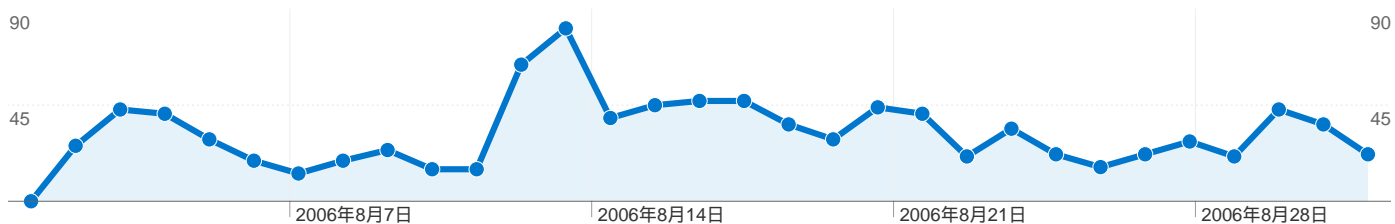

4,261 ページビュー

2006年8月1日火曜日	0.00% (0)
2006年8月2日水曜日	2.65% (113)
2006年8月3日木曜日	4.29% (183)
2006年8月4日金曜日	4.32% (184)
2006年8月5日土曜日	2.42% (103)
2006年8月6日日曜日	1.71% (73)
2006年8月7日月曜日	1.20% (51)
2006年8月8日火曜日	2.96% (126)
2006年8月9日水曜日	1.78% (76)
2006年8月10日木曜日	1.92% (82)
2006年8月11日金曜日	1.22% (52)
2006年8月12日土曜日	7.11% (303)
2006年8月13日日曜日	9.76% (416)
2006年8月14日月曜日	3.87% (165)
2006年8月15日火曜日	4.27% (182)
2006年8月16日水曜日	4.62% (197)
2006年8月17日木曜日	5.23% (223)
2006年8月18日金曜日	4.01% (171)
2006年8月19日土曜日	2.23% (95)
2006年8月20日日曜日	4.29% (183)
2006年8月21日月曜日	4.32% (184)
2006年8月22日火曜日	1.92% (82)
2006年8月23日水曜日	4.20% (179)
2006年8月24日木曜日	2.04% (87)
2006年8月25日金曜日	1.64% (70)
2006年8月26日土曜日	1.62% (69)
2006年8月27日日曜日	2.96% (126)
2006年8月28日月曜日	1.78% (76)
2006年8月29日火曜日	4.34% (185)
2006年8月30日水曜日	3.38% (144)

このサイトのページビュー数 4,261

 4,261 ページビュー

 2,620 ページ別 セッション

 20.77% 直帰率

上位のコンテンツ

URL	ページビュー	割合
/index.html	2,207	51.80%
/outgoing/bbs	569	13.35%
/result.html	357	8.38%
/profile.html	315	7.39%
/	252	5.91%

全ての参照元からのセッション数 982

サイトの閲覧を開始したセッション数 982、6 種類の URL

閲覧開始ページ

URL	閲覧開始数	直帰数	直帰率
/index.html	886	182	20.54%
/	91	20	21.98%
/profile.html	2	1	50.00%
/books.html	1	0	0.00%
/link.html	1	0	0.00%
/result.html	1	1	100.00%

6 件中 1 - 6 件目

12 件中 1 - 10 件目

セッション数 982、16 種類の 画面の解像度

サイトの利用状況

画面の解像度	セッション	平均ページビュー	平均サイト滞在時間	新規セッション率	直帰率
1024x768	640	4.22	00:02:21	51.25%	22.81%
1280x1024	136	4.47	00:01:58	67.65%	19.12%
1280x800	81	4.22	00:01:25	32.10%	16.05%
1280x768	61	4.26	00:03:18	36.07%	3.28%
800x600	22	3.59	00:02:29	77.27%	40.91%
1152x864	12	7.58	00:07:48	83.33%	8.33%
1680x1050	7	7.00	00:02:24	71.43%	28.57%
1400x1050	6	7.50	00:01:27	66.67%	16.67%
1600x1200	6	6.00	00:02:45	66.67%	0.00%
1440x900	3	3.33	00:02:18	33.33%	33.33%