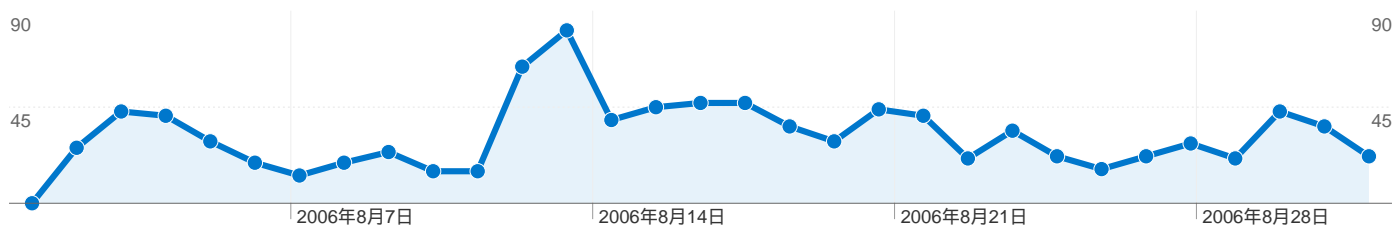

このサイトのページビュー数 4,261

 4,261 ページビュー

 2,620 ページ別 セッション

 20.77% 直帰率

上位のコンテンツ

URL	ページビュー	割合
/index.html	2,207	51.80%
/outgoing/bbs	569	13.35%
/result.html	357	8.38%
/profile.html	315	7.39%
/	252	5.91%

全ての参照元からのセッション数 982

25.36% ノーリファラー

66.80% 参照サイト

7.84% 検索エンジン

参照元

参照元	セッション数	割合	キーワード	セッション数	割合
(direct) ((none))	249	25.36%	藤井猛	22	28.57%
www3.ezbbs.net (referral)	194	19.76%	fujii-system.com	9	11.69%
dir.yahoo.co.jp (referral)	154	15.68%	藤井猛 応援	6	7.79%
home.hiroshima-u.ac.jp	137	13.95%	http://fujii-system.com/	6	7.79%
moriuchitoshiyuki.com	45	4.58%	藤井 猛	4	5.19%

サイトの閲覧を開始したセッション数 982、6 種類の URL

閲覧開始ページ

URL	閲覧開始数	直帰数	直帰率
/index.html	886	182	20.54%
/	91	20	21.98%
/profile.html	2	1	50.00%
/books.html	1	0	0.00%
/link.html	1	0	0.00%
/result.html	1	1	100.00%

6 件中 1 - 6 件目

閲覧開始数
982
全セッションに対する割合:
100.00%

直帰数
204
全セッションに対する割合:
100.00%

直帰率
20.77%
サイトの平均:
20.77% (0.00%)

参照サイトからのセッション数 656、19 種類の 参照元

サイトの利用状況

セッション 656 全セッションに対する割合: 66.80%	平均ページビュー 4.16 サイトの平均: 4.34 (-4.06%)	平均サイト滞在時間 00:02:13 サイトの平均: 00:02:23 (-6.99%)	新規セッション率 50.00% サイトの平均: 52.44% (-4.66%)	直帰率 22.87% サイトの平均: 20.77% (10.07%)	
参照元	セッション	平均ページビュー	平均サイト滞在時間	新規セッション率	直帰率
www3.ezbbs.net	194	4.61	00:02:33	46.39%	11.34%
dir.yahoo.co.jp	154	4.01	00:02:07	63.64%	36.36%
home.hiroshima-u.ac.jp	137	3.71	00:01:48	30.66%	24.82%
moriuchitoshiyuki.com	45	4.40	00:02:39	42.22%	24.44%
rayraw.com	30	4.30	00:02:28	50.00%	16.67%
bbs5.cgiboy.com	21	3.29	00:00:26	38.10%	14.29%
toybox.tea-nifty.com	17	3.59	00:02:57	82.35%	29.41%
geocities.jp	16	4.69	00:02:53	93.75%	6.25%
mixi.jp	14	2.93	00:01:06	78.57%	57.14%
search.goo.ne.jp	7	4.14	00:00:40	0.00%	14.29%