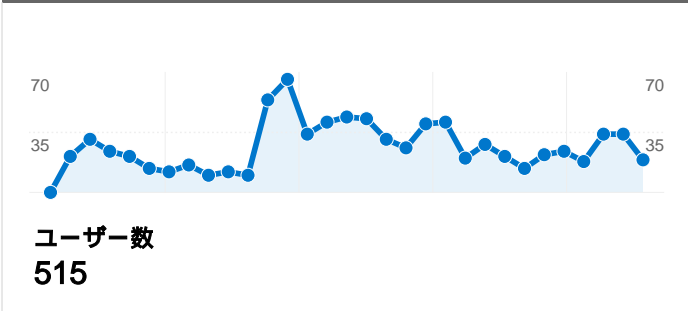

サイトの利用状況

982 セッション

4,261 ページビュー

4.34 平均ページビュー

00:02:23 平均サイト滞在時間

20.77% 直帰率

52.44% 新規セッション率

ユニーク ユーザー数

3件中 1 - 3 件目

検索からの合算 セッション数 77、 29 種類の キーワード

サイトの利用状況

セッション 77 全セッションに対する割合: 7.84%	平均ページビュー 6.21 サイトの平均: 4.34 (43.07%)	平均サイト滞在時間 00:04:14 サイトの平均: 00:02:23 (77.62%)	新規セッション率 74.03% サイトの平均: 52.44% (41.15%)	直帰率 15.58% サイトの平均: 20.77% (-24.98%)
---	--	---	--	--

29 件中 1 - 10 件目

セッション数 982、12 種類の ブラウザとOS

サイトの利用状況

セッション	平均ページビュー	平均サイト滞在時間	新規セッション率	直帰率	
982 全セッションに対する割合: 100.00%	4.34 サイトの平均: 4.34 (0.00%)	00:02:23 サイトの平均: 00:02:23 (0.00%)	52.55% サイトの平均: 52.44% (0.19%)	20.77% サイトの平均: 20.77% (0.00%)	
ブラウザとOS	セッション	平均ページビュー	平均サイト滞在時間	新規セッション率	直帰率
Internet Explorer / Windows	839	4.53	00:02:31	53.64%	19.90%
Internet Explorer / Macintosh	46	2.80	00:01:40	6.52%	28.26%
Firefox / Windows	43	3.07	00:01:12	79.07%	30.23%
Opera / Windows	26	2.65	00:00:51	30.77%	7.69%
Safari / Macintosh	14	4.50	00:02:29	57.14%	28.57%
Netscape / Windows	6	3.83	00:03:10	83.33%	50.00%
Firefox / Linux	2	7.00	00:09:17	100.00%	0.00%
Netscape / Macintosh	2	2.50	00:01:06	100.00%	50.00%
Mozilla / Linux	1	7.00	00:00:47	100.00%	0.00%
Firefox / Macintosh	1	7.00	00:00:59	100.00%	0.00%

12 件中 1 - 10 件目

セッション数 982、16 種類の 画面の解像度

サイトの利用状況

画面の解像度	セッション	平均ページビュー	平均サイト滞在時間	新規セッション率	直帰率
1024x768	640	4.22	00:02:21	51.25%	22.81%
1280x1024	136	4.47	00:01:58	67.65%	19.12%
1280x800	81	4.22	00:01:25	32.10%	16.05%
1280x768	61	4.26	00:03:18	36.07%	3.28%
800x600	22	3.59	00:02:29	77.27%	40.91%
1152x864	12	7.58	00:07:48	83.33%	8.33%
1680x1050	7	7.00	00:02:24	71.43%	28.57%
1400x1050	6	7.50	00:01:27	66.67%	16.67%
1600x1200	6	6.00	00:02:45	66.67%	0.00%
1440x900	3	3.33	00:02:18	33.33%	33.33%