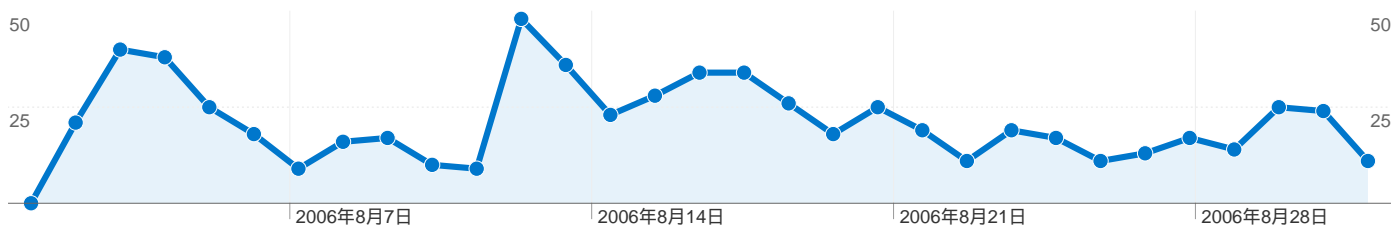

サイトの閲覧を開始したセッション数 982、6 種類の URL

閲覧開始ページ

URL	閲覧開始数	直帰数	直帰率
/index.html	886	182	20.54%
/	91	20	21.98%
/profile.html	2	1	50.00%
/books.html	1	0	0.00%
/link.html	1	0	0.00%
/result.html	1	1	100.00%

6 件中 1 - 6 件目

閲覧開始数
982
全セッションに対する割合:
100.00%

直帰数
204
全セッションに対する割合:
100.00%

直帰率
20.77%
サイトの平均:
20.77% (0.00%)

参照サイトからのセッション数 656、19 種類の 参照元

サイトの利用状況

セッション 656 全セッションに対する割合: 66.80%	平均ページビュー 4.16 サイトの平均: 4.34 (-4.06%)	平均サイト滞在時間 00:02:13 サイトの平均: 00:02:23 (-6.99%)	新規セッション率 50.00% サイトの平均: 52.44% (-4.66%)	直帰率 22.87% サイトの平均: 20.77% (10.07%)	
参照元	セッション	平均ページビュー	平均サイト滞在時間	新規セッション率	直帰率
www3.ezbbs.net	194	4.61	00:02:33	46.39%	11.34%
dir.yahoo.co.jp	154	4.01	00:02:07	63.64%	36.36%
home.hiroshima-u.ac.jp	137	3.71	00:01:48	30.66%	24.82%
moriuchitoshiyuki.com	45	4.40	00:02:39	42.22%	24.44%
rayraw.com	30	4.30	00:02:28	50.00%	16.67%
bbs5.cgiboy.com	21	3.29	00:00:26	38.10%	14.29%
toybox.tea-nifty.com	17	3.59	00:02:57	82.35%	29.41%
geocities.jp	16	4.69	00:02:53	93.75%	6.25%
mixi.jp	14	2.93	00:01:06	78.57%	57.14%
search.goo.ne.jp	7	4.14	00:00:40	0.00%	14.29%

19 件中 1 - 10 件目

検索エンジンからの合算セッション数 77、3種類の参照元

サイトの利用状況

セッション 77 全セッションに対する割合: 7.84%	平均ページビュー 6.21 サイトの平均: 4.34 (43.07%)	平均サイト滞在時間 00:04:14 サイトの平均: 00:02:23 (77.62%)	新規セッション率 74.03% サイトの平均: 52.44% (41.15%)	直帰率 15.58% サイトの平均: 20.77% (-24.98%)	
参照元	セッション	平均ページビュー	平均サイト滞在時間	新規セッション率	直帰率
google	38	5.45	00:03:49	68.42%	10.53%
yahoo	28	7.43	00:04:52	78.57%	10.71%
msn	11	5.73	00:04:02	81.82%	45.45%