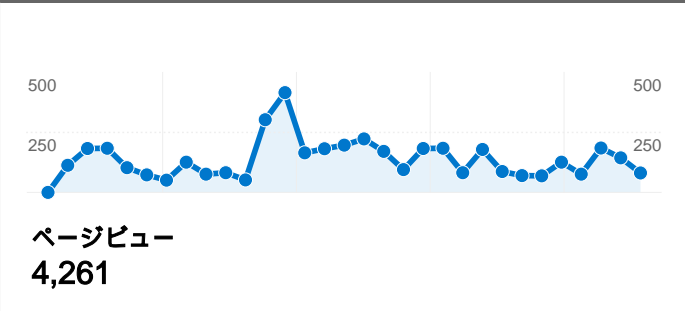

サイトの利用状況

982 セッション

4,261 ページビュー

4.34 平均ページビュー

00:02:23 平均サイト滞在時間

20.77% 直帰率

52.44% 新規セッション率

ユニーク ユーザー数

ページビュー数

参照サイト

参照元	セッション	割合
www3.ezbbs.net	194	29.57%
dir.yahoo.co.jp	154	23.48%
home.hiroshima-u.ac.jp	137	20.88%
moriuchitoshiyuki.com	45	6.86%
rayraw.com	30	4.57%

コンテンツ サマリー

URL	ページビュー	割合
/index.html	2,207	51.80%
/outgoing/bbs	569	13.35%
/result.html	357	8.38%
/profile.html	315	7.39%
/	252	5.91%

検索エンジン

参照元	セッション	割合
google	38	49.35%
yahoo	28	36.36%
msn	11	14.29%

トラフィック サマリー