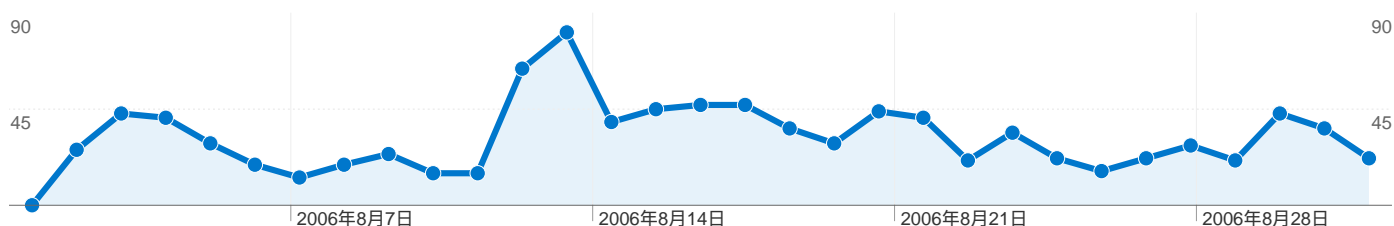

19 件中 1 - 10 件目

検索エンジンからの合算セッション数 77、3種類の参照元

サイトの利用状況

セッション 77 全セッションに対する割合: 7.84%	平均ページビュー 6.21 サイトの平均: 4.34 (43.07%)	平均サイト滞在時間 00:04:14 サイトの平均: 00:02:23 (77.62%)	新規セッション率 74.03% サイトの平均: 52.44% (41.15%)	直帰率 15.58% サイトの平均: 20.77% (-24.98%)	
参照元	セッション	平均ページビュー	平均サイト滞在時間	新規セッション率	直帰率
google	38	5.45	00:03:49	68.42%	10.53%
yahoo	28	7.43	00:04:52	78.57%	10.71%
msn	11	5.73	00:04:02	81.82%	45.45%

3件中 1 - 3 件目

検索からの合算 セッション数 77、 29 種類の キーワード

サイトの利用状況

セッション 77 全セッションに対する割合: 7.84%	平均ページビュー 6.21 サイトの平均: 4.34 (43.07%)	平均サイト滞在時間 00:04:14 サイトの平均: 00:02:23 (77.62%)	新規セッション率 74.03% サイトの平均: 52.44% (41.15%)	直帰率 15.58% サイトの平均: 20.77% (-24.98%)
---	--	---	--	--

キーワード	セッション	平均ページビュー	平均サイト滞在時間	新規セッション率	直帰率
藤井猛	22	7.91	00:05:46	81.82%	9.09%
fujii-system.com	9	2.67	00:00:16	11.11%	0.00%
藤井猛 応援	6	8.00	00:10:41	100.00%	0.00%
http://fujii-system.com/	6	3.67	00:05:35	83.33%	50.00%
藤井 猛	4	3.75	00:03:56	50.00%	50.00%
藤井 棋譜	2	2.50	00:02:49	100.00%	0.00%
鰻屋本舗	2	7.50	00:02:12	50.00%	0.00%
疲版洵	2	8.50	00:03:36	100.00%	0.00%
疲版洵 踏椽	2	8.00	00:05:58	100.00%	0.00%
藤井猛 将棋	2	21.50	00:10:26	100.00%	0.00%

29 件中 1 - 10 件目

セッション数 982、12 種類の ブラウザとOS

サイトの利用状況

セッション	平均ページビュー	平均サイト滞在時間	新規セッション率	直帰率	
982 全セッションに対する割合: 100.00%	4.34 サイトの平均: 4.34 (0.00%)	00:02:23 サイトの平均: 00:02:23 (0.00%)	52.55% サイトの平均: 52.44% (0.19%)	20.77% サイトの平均: 20.77% (0.00%)	
ブラウザとOS	セッション	平均ページビュー	平均サイト滞在時間	新規セッション率	直帰率
Internet Explorer / Windows	839	4.53	00:02:31	53.64%	19.90%
Internet Explorer / Macintosh	46	2.80	00:01:40	6.52%	28.26%
Firefox / Windows	43	3.07	00:01:12	79.07%	30.23%
Opera / Windows	26	2.65	00:00:51	30.77%	7.69%
Safari / Macintosh	14	4.50	00:02:29	57.14%	28.57%
Netscape / Windows	6	3.83	00:03:10	83.33%	50.00%
Firefox / Linux	2	7.00	00:09:17	100.00%	0.00%
Netscape / Macintosh	2	2.50	00:01:06	100.00%	50.00%
Mozilla / Linux	1	7.00	00:00:47	100.00%	0.00%
Firefox / Macintosh	1	7.00	00:00:59	100.00%	0.00%