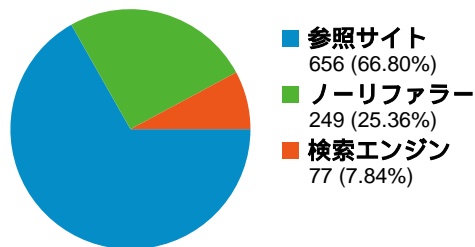

4,261 ページビュー

2006年8月1日火曜日	0.00% (0)
2006年8月2日水曜日	2.65% (113)
2006年8月3日木曜日	4.29% (183)
2006年8月4日金曜日	4.32% (184)
2006年8月5日土曜日	2.42% (103)
2006年8月6日日曜日	1.71% (73)
2006年8月7日月曜日	1.20% (51)
2006年8月8日火曜日	2.96% (126)
2006年8月9日水曜日	1.78% (76)
2006年8月10日木曜日	1.92% (82)
2006年8月11日金曜日	1.22% (52)
2006年8月12日土曜日	7.11% (303)
2006年8月13日日曜日	9.76% (416)
2006年8月14日月曜日	3.87% (165)
2006年8月15日火曜日	4.27% (182)
2006年8月16日水曜日	4.62% (197)
2006年8月17日木曜日	5.23% (223)
2006年8月18日金曜日	4.01% (171)
2006年8月19日土曜日	2.23% (95)
2006年8月20日日曜日	4.29% (183)
2006年8月21日月曜日	4.32% (184)
2006年8月22日火曜日	1.92% (82)
2006年8月23日水曜日	4.20% (179)
2006年8月24日木曜日	2.04% (87)
2006年8月25日金曜日	1.64% (70)
2006年8月26日土曜日	1.62% (69)
2006年8月27日日曜日	2.96% (126)
2006年8月28日月曜日	1.78% (76)
2006年8月29日火曜日	4.34% (185)
2006年8月30日水曜日	3.38% (144)

このサイトのページビュー数 4,261

 4,261 ページビュー

 2,620 ページ別 セッション

 20.77% 直帰率

上位のコンテンツ

URL	ページビュー	割合
/index.html	2,207	51.80%
/outgoing/bbs	569	13.35%
/result.html	357	8.38%
/profile.html	315	7.39%
/	252	5.91%

全ての参照元からのセッション数 982

25.36% ノーリファラー

66.80% 参照サイト

7.84% 検索エンジン

参照元

参照元	セッション数	割合	キーワード	セッション数	割合
(direct) ((none))	249	25.36%	藤井猛	22	28.57%
www3.ezbbs.net (referral)	194	19.76%	fujii-system.com	9	11.69%
dir.yahoo.co.jp (referral)	154	15.68%	藤井猛 応援	6	7.79%
home.hiroshima-u.ac.jp	137	13.95%	http://fujii-system.com/	6	7.79%
moriuchitoshiyuki.com	45	4.58%	藤井 猛	4	5.19%

サイトの閲覧を開始したセッション数 982、6 種類の URL

閲覧開始ページ

URL	閲覧開始数	直帰数	直帰率
/index.html	886	182	20.54%
/	91	20	21.98%
/profile.html	2	1	50.00%
/books.html	1	0	0.00%
/link.html	1	0	0.00%
/result.html	1	1	100.00%

6 件中 1 - 6 件目