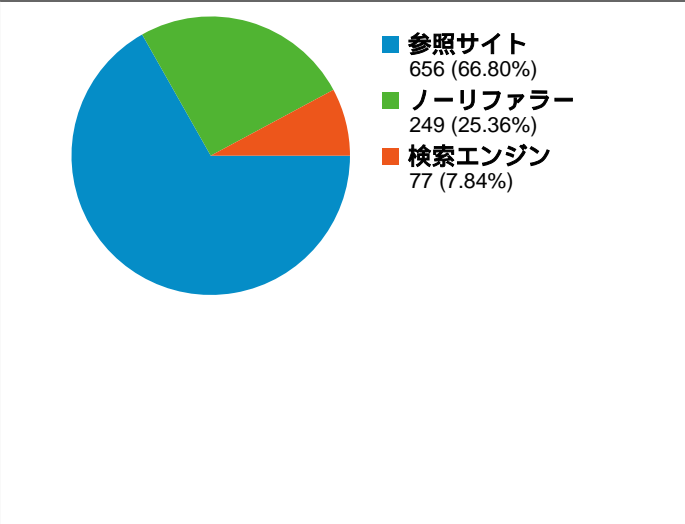

サイトの利用状況

982 セッション

4,261 ページビュー

4.34 平均ページビュー

00:02:23 平均サイト滞在時間

20.77% 直帰率

52.44% 新規セッション率

ユニーク ユーザー数

ページビュー数

参照サイト

参照元	セッション	割合
www3.ezbbs.net	194	29.57%
dir.yahoo.co.jp	154	23.48%
home.hiroshima-u.ac.jp	137	20.88%
moriuchitoshiyuki.com	45	6.86%
rayraw.com	30	4.57%

コンテンツ サマリー

URL	ページビュー	割合
/index.html	2,207	51.80%
/outgoing/bbs	569	13.35%
/result.html	357	8.38%
/profile.html	315	7.39%
/	252	5.91%

検索エンジン

参照元	セッション	割合
google	38	49.35%
yahoo	28	36.36%
msn	11	14.29%

トラフィック サマリー

キーワード		
キーワード	セッション	割合
藤井猛	22	28.57%
fujii-system.com	9	11.69%
藤井猛 応援	6	7.79%
http://fujii-system.com/	6	7.79%
藤井 猛	4	5.19%

閲覧開始ページ		
URL	閲覧開始数	割合
/index.html	886	90.22%
/	91	9.27%
/profile.html	2	0.20%
/books.html	1	0.10%
/link.html	1	0.10%