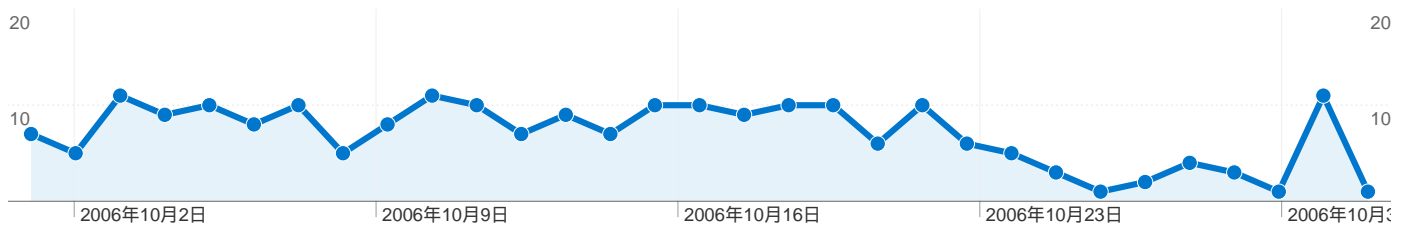

サイトの閲覧を開始したセッション数 1,266、12 種類の URL

閲覧開始ページ

URL	閲覧開始数	直帰数	直帰率
	1,266 全セッションに対する割合: 100.00%	397 全セッションに対する割合: 100.00%	31.36% サイトの平均: 31.36% (0.00%)
/index.html	1,004	313	31.18%
/about.html	99	29	29.29%
/result.html	49	26	53.06%
/profile.html	37	7	18.92%
/link.html	25	6	24.00%
/aphorisms.html	23	6	26.09%
/books.html	21	8	38.10%
/outgoing/bbs	3	1	33.33%
/outgoing/2ch	2	0	0.00%
/search?q=cache:5FkxWFNsM6oJ:fujii-system.com/+藤井 猛 &hl=ja&gl=jp&ct=clnk&cd=8	1	0	0.00%

12 件中 1 - 10 件目

参照サイトからのセッション数 741、28 種類の 参照元

サイトの利用状況

セッション 741 全セッションに対する割合: 58.53%	平均ページビュー 3.47 サイトの平均: 3.55 (-2.34%)	平均サイト滞在時間 00:01:41 サイトの平均: 00:02:00 (-15.83%)	新規セッション率 46.56% サイトの平均: 45.42% (2.51%)	直帰率 30.77% サイトの平均: 31.36% (-1.88%)	
参照元	セッション	平均ページビュー	平均サイト滞在時間	新規セッション率	直帰率
habu-muso.com	193	3.80	00:02:02	74.61%	21.76%
dir.yahoo.co.jp	123	3.11	00:01:15	27.64%	47.97%
www3.ezbbs.net	83	3.63	00:02:39	43.37%	12.05%
shogitown.com	77	3.49	00:01:15	42.86%	45.45%
home.hiroshima-u.ac.jp	75	3.72	00:01:16	28.00%	41.33%
ime.nu	33	3.48	00:01:24	30.30%	30.30%
rayraw.com	29	2.90	00:00:49	55.17%	24.14%
moriuchitoshiyuki.com	20	3.95	00:02:03	45.00%	10.00%
toybox.tea-nifty.com	19	2.32	00:00:51	0.00%	15.79%
search.goo.ne.jp	14	2.43	00:00:22	7.14%	21.43%

28 件中 1 - 10 件目

検索エンジンからの合算セッション数 219、4種類の参照元

サイトの利用状況

セッション	平均ページビュー	平均サイト滞在時間	新規セッション率	直帰率	
219 全セッションに対する割合: 17.30%	3.62 サイトの平均: 3.55 (1.79%)	00:02:08 サイトの平均: 00:02:00 (6.67%)	26.03% サイトの平均: 45.42% (-42.69%)	33.79% サイトの平均: 31.36% (7.75%)	
参照元	セッション	平均ページビュー	平均サイト滞在時間	新規セッション率	直帰率
yahoo	109	4.09	00:02:40	22.02%	37.61%
google	91	3.26	00:01:44	21.98%	24.18%
msn	17	2.76	00:01:12	70.59%	52.94%
search	2	1.00	00:00:00	50.00%	100.00%

4件中 1 - 4 件目

検索からの合算 セッション数 219、 35 種類の キーワード

サイトの利用状況

セッション 219 全セッションに対する割合: 17.30%	平均ページビュー 3.62 サイトの平均: 3.55 (1.79%)	平均サイト滞在時間 00:02:08 サイトの平均: 00:02:00 (6.67%)	新規セッション率 26.03% サイトの平均: 45.42% (-42.69%)	直帰率 33.79% サイトの平均: 31.36% (7.75%)
---	---	--	---	--