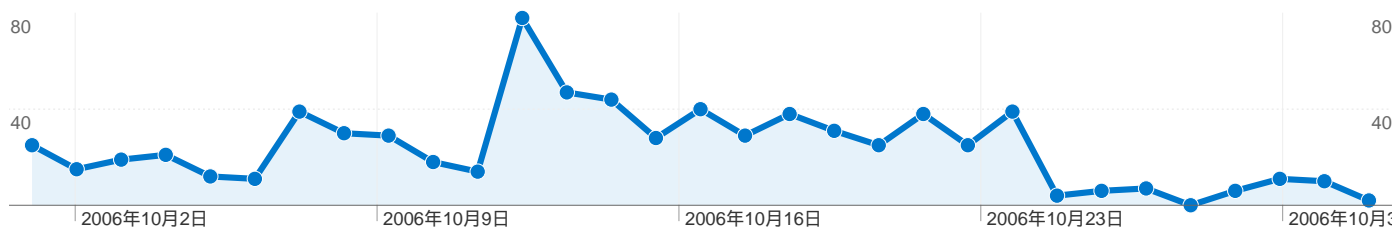

参照サイトからのセッション数 741、28 種類の 参照元

サイトの利用状況

セッション 741 全セッションに対する割合: 58.53%	平均ページビュー 3.47 サイトの平均: 3.55 (-2.34%)	平均サイト滞在時間 00:01:41 サイトの平均: 00:02:00 (-15.83%)	新規セッション率 46.56% サイトの平均: 45.42% (2.51%)	直帰率 30.77% サイトの平均: 31.36% (-1.88%)	
参照元	セッション	平均ページビュー	平均サイト滞在時間	新規セッション率	直帰率
habu-muso.com	193	3.80	00:02:02	74.61%	21.76%
dir.yahoo.co.jp	123	3.11	00:01:15	27.64%	47.97%
www3.ezbbs.net	83	3.63	00:02:39	43.37%	12.05%
shogitown.com	77	3.49	00:01:15	42.86%	45.45%
home.hiroshima-u.ac.jp	75	3.72	00:01:16	28.00%	41.33%
ime.nu	33	3.48	00:01:24	30.30%	30.30%
rayraw.com	29	2.90	00:00:49	55.17%	24.14%
moriuchitoshiyuki.com	20	3.95	00:02:03	45.00%	10.00%
toybox.tea-nifty.com	19	2.32	00:00:51	0.00%	15.79%
search.goo.ne.jp	14	2.43	00:00:22	7.14%	21.43%

28 件中 1 - 10 件目