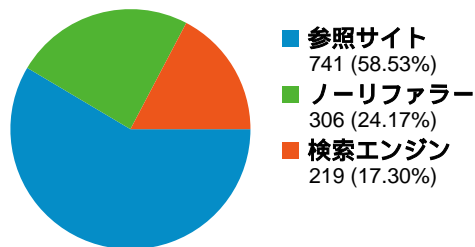

4,498 ページビュー

2006年10月1日 日曜日	1.91% (86)
2006年10月2日 月曜日	2.51% (113)
2006年10月3日 火曜日	2.76% (124)
2006年10月4日 水曜日	2.40% (108)
2006年10月5日 木曜日	1.76% (79)
2006年10月6日 金曜日	1.20% (54)
2006年10月7日 土曜日	5.11% (230)
2006年10月8日 日曜日	2.60% (117)
2006年10月9日 月曜日	3.53% (159)
2006年10月10日 火曜日	2.18% (98)
2006年10月11日 水曜日	2.47% (111)
2006年10月12日 木曜日	7.54% (339)
2006年10月13日 金曜日	4.56% (205)
2006年10月14日 土曜日	5.20% (234)
2006年10月15日 日曜日	3.45% (155)
2006年10月16日 月曜日	4.71% (212)
2006年10月17日 火曜日	5.05% (227)
2006年10月18日 水曜日	4.51% (203)
2006年10月19日 木曜日	2.33% (105)
2006年10月20日 金曜日	1.91% (86)
2006年10月21日 土曜日	4.54% (204)
2006年10月22日 日曜日	2.13% (96)
2006年10月23日 月曜日	4.87% (219)
2006年10月24日 火曜日	2.13% (96)
2006年10月25日 水曜日	3.05% (137)
2006年10月26日 木曜日	1.65% (74)
2006年10月27日 金曜日	1.31% (59)
2006年10月28日 土曜日	1.73% (78)
2006年10月29日 日曜日	3.76% (169)
2006年10月30日 月曜日	4.02% (181)

このサイトのページビュー数 4,498

4,498 ページビュー

3,018 ページ別 セッション

31.36% 直帰率

上位のコンテンツ

URL	ページビュー	割合
/index.html	2,004	44.55%
/outgoing/bbs	452	10.05%
/link.html	440	9.78%
/result.html	405	9.00%
/profile.html	380	8.45%

全ての参照元からのセッション数 1,266

24.17% ノーリファラー

58.53% 参照サイト

17.30% 検索エンジン

参照元

参照元	セッション数	割合	キーワード	セッション数	割合
(direct) ((none))	306	24.17%	藤井猛	111	50.68%
habu-muso.com (referral)	193	15.24%	疲版 淘	29	13.24%
dir.yahoo.co.jp (referral)	123	9.72%	疲版 淘	17	7.76%
yahoo (organic)	109	8.61%	藤井 猛	7	3.20%
google (organic)	91	7.19%	鰻屋本舗	5	2.28%