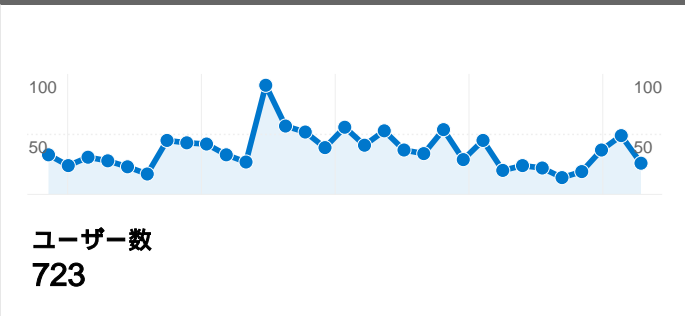

サイトの利用状況

1,266 セッション

4,498 ページビュー

3.55 平均ページビュー

00:02:00 平均サイト滞在時間

31.36% 直帰率

45.42% 新規セッション率

ユニーク ユーザー数

4件中 1 - 4 件目

検索からの合算 セッション数 219、 35 種類の キーワード

サイトの利用状況

セッション 219 全セッションに対する割合: 17.30%	平均ページビュー 3.62 サイトの平均: 3.55 (1.79%)	平均サイト滞在時間 00:02:08 サイトの平均: 00:02:00 (6.67%)	新規セッション率 26.03% サイトの平均: 45.42% (-42.69%)	直帰率 33.79% サイトの平均: 31.36% (7.75%)
---	---	--	---	--

10 件中 1 - 10 件目

セッション数 1,266、17 種類の 画面の解像度

サイトの利用状況

セッション 1,266 全セッションに対する割合: 100.00%	平均ページビュー 3.55 サイトの平均: 3.55 (0.00%)	平均サイト滞在時間 00:02:00 サイトの平均: 00:02:00 (0.00%)	新規セッション率 45.50% サイトの平均: 45.42% (0.17%)	直帰率 31.36% サイトの平均: 31.36% (0.00%)
--	---	--	---	--

画面の解像度	セッション	平均ページビュー	平均サイト滞在時間	新規セッション率	直帰率
1024x768	847	3.44	00:02:04	44.63%	33.06%
1280x1024	183	3.74	00:01:51	46.45%	28.96%
1280x800	71	3.59	00:01:28	50.70%	21.13%
1280x768	42	4.52	00:02:35	45.24%	30.95%
800x600	39	2.62	00:01:26	17.95%	48.72%
1400x1050	35	4.34	00:02:28	45.71%	8.57%
1680x1050	15	5.80	00:02:31	53.33%	26.67%
1152x864	11	3.55	00:01:30	72.73%	18.18%
1440x900	8	2.38	00:00:54	87.50%	62.50%
1920x1200	3	6.33	00:01:13	100.00%	0.00%