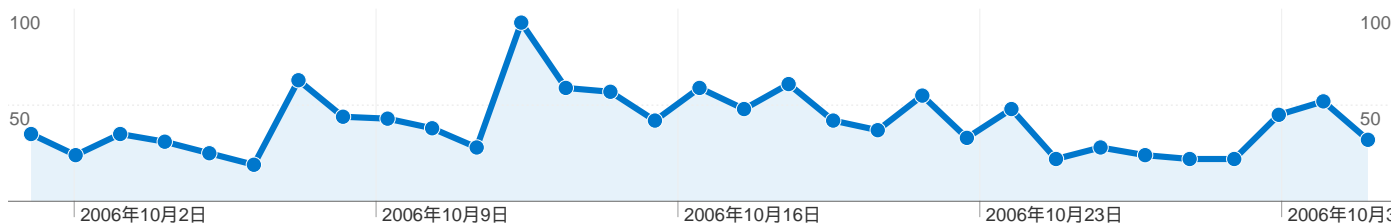

4件中 1 - 4 件目

検索からの合算 セッション数 219、 35 種類の キーワード

サイトの利用状況

セッション 219 全セッションに対する割合: 17.30%	平均ページビュー 3.62 サイトの平均: 3.55 (1.79%)	平均サイト滞在時間 00:02:08 サイトの平均: 00:02:00 (6.67%)	新規セッション率 26.03% サイトの平均: 45.42% (-42.69%)	直帰率 33.79% サイトの平均: 31.36% (7.75%)
---	---	--	---	--

キーワード	セッション	平均ページビュー	平均サイト滞在時間	新規セッション率	直帰率
藤井 猛	111	3.16	00:01:35	23.42%	27.93%
疲版 洵	29	2.66	00:00:52	0.00%	48.28%
疲版 洵	17	3.47	00:04:27	5.88%	29.41%
藤井 猛	7	14.29	00:06:29	71.43%	0.00%
鰻屋本舗	5	2.20	00:00:30	60.00%	60.00%
鰻屋 藤井	5	3.00	00:01:45	20.00%	20.00%
fujii-system.com	4	2.00	00:00:08	25.00%	50.00%
shogiman24r	3	3.33	00:04:00	0.00%	33.33%
藤井 猛 応援	3	2.67	00:07:56	33.33%	66.67%
藤井 猛 応援	3	8.33	00:12:12	0.00%	33.33%

35 件中 1 - 10 件目

セッション数 1,266、10 種類の ブラウザとOS

サイトの利用状況

セッション 1,266 全セッションに対する割合: 100.00%	平均ページビュー 3.55 サイトの平均: 3.55 (0.00%)	平均サイト滞在時間 00:02:00 サイトの平均: 00:02:00 (0.00%)	新規セッション率 45.50% サイトの平均: 45.42% (0.17%)	直帰率 31.36% サイトの平均: 31.36% (0.00%)	
ブラウザとOS	セッション	平均ページビュー	平均サイト滞在時間	新規セッション率	直帰率
Internet Explorer / Windows	1,058	3.64	00:01:57	43.38%	31.47%
Firefox / Windows	119	3.37	00:03:03	65.55%	28.57%
Opera / Windows	24	2.92	00:01:49	41.67%	16.67%
Internet Explorer / Macintosh	20	2.45	00:00:24	30.00%	25.00%
Safari / Macintosh	16	3.19	00:01:11	68.75%	43.75%
Netscape / Macintosh	13	1.46	00:01:02	15.38%	61.54%
Netscape / Windows	7	2.29	00:00:26	57.14%	42.86%
Firefox / Linux	7	6.00	00:01:25	71.43%	28.57%
Mozilla / Windows	1	2.00	00:00:09	0.00%	0.00%
Opera / (not set)	1	1.00	00:00:00	100.00%	100.00%

10 件中 1 - 10 件目

セッション数 1,266、17 種類の 画面の解像度

サイトの利用状況

セッション 1,266 全セッションに対する割合: 100.00%	平均ページビュー 3.55 サイトの平均: 3.55 (0.00%)	平均サイト滞在時間 00:02:00 サイトの平均: 00:02:00 (0.00%)	新規セッション率 45.50% サイトの平均: 45.42% (0.17%)	直帰率 31.36% サイトの平均: 31.36% (0.00%)
--	---	--	---	--