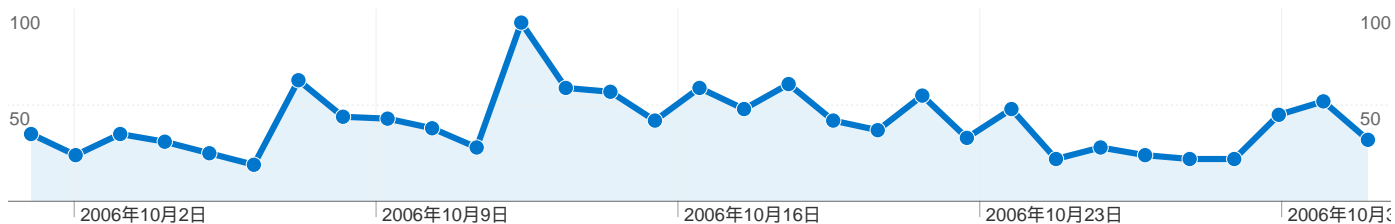

このサイトのページビュー数 4,498

4,498 ページビュー

3,018 ページ別 セッション

31.36% 直帰率

上位のコンテンツ

URL	ページビュー	割合
/index.html	2,004	44.55%
/outgoing/bbs	452	10.05%
/link.html	440	9.78%
/result.html	405	9.00%
/profile.html	380	8.45%

全ての参照元からのセッション数 1,266

24.17% ノーリファラー

58.53% 参照サイト

17.30% 検索エンジン

参照元

参照元	セッション数	割合	キーワード	セッション数	割合
(direct) ((none))	306	24.17%	藤井猛	111	50.68%
habu-muso.com (referral)	193	15.24%	疲版 淘	29	13.24%
dir.yahoo.co.jp (referral)	123	9.72%	疲版 淘	17	7.76%
yahoo (organic)	109	8.61%	藤井 猛	7	3.20%
google (organic)	91	7.19%	鰻屋本舗	5	2.28%

サイトの閲覧を開始したセッション数 1,266、12 種類の URL

閲覧開始ページ

URL	閲覧開始数	直帰数	直帰率
	1,266 全セッションに対する割合: 100.00%	397 全セッションに対する割合: 100.00%	31.36% サイトの平均: 31.36% (0.00%)
/index.html	1,004	313	31.18%
/about.html	99	29	29.29%
/result.html	49	26	53.06%
/profile.html	37	7	18.92%
/link.html	25	6	24.00%
/aphorisms.html	23	6	26.09%
/books.html	21	8	38.10%
/outgoing/bbs	3	1	33.33%
/outgoing/2ch	2	0	0.00%
/search?q=cache:5FkxWFNsM6oJ:fujii-system.com/+藤井 猛 &hl=ja&gl=jp&ct=clnk&cd=8	1	0	0.00%