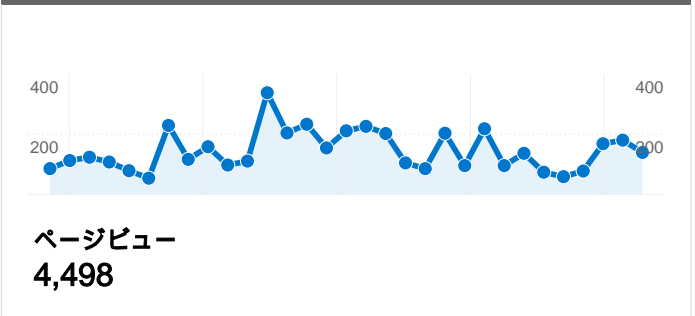

サイトの利用状況

1,266 セッション

4,498 ページビュー

3.55 平均ページビュー

00:02:00 平均サイト滞在時間

31.36% 直帰率

45.42% 新規セッション率

ユニーク ユーザー数

ページビュー数

参照サイト

参照元	セッション	割合
habu-muso.com	193	26.05%
dir.yahoo.co.jp	123	16.60%
www3.ezbbs.net	83	11.20%
shogitown.com	77	10.39%
home.hiroshima-u.ac.jp	75	10.12%

コンテンツ サマリー

URL	ページビュー	割合
/index.html	2,004	44.55%
/outgoing/bbs	452	10.05%
/link.html	440	9.78%
/result.html	405	9.00%
/profile.html	380	8.45%

検索エンジン

参照元	セッション	割合
yahoo	109	49.77%
google	91	41.55%
msn	17	7.76%
search	2	0.91%

トラフィック サマリー