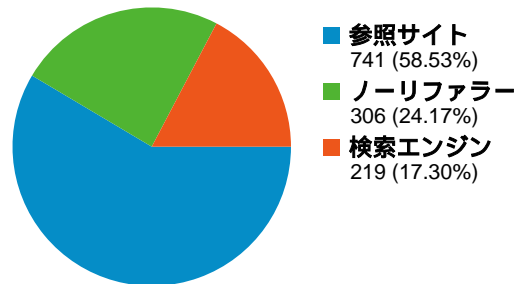

サイトの利用状況

1,266 セッション

4,498 ページビュー

3.55 平均ページビュー

00:02:00 平均サイト滞在時間

31.36% 直帰率

45.42% 新規セッション率

ユニーク ユーザー数

ページビュー数

参照サイト

参照元	セッション	割合
habu-muso.com	193	26.05%
dir.yahoo.co.jp	123	16.60%
www3.ezbbs.net	83	11.20%
shogitown.com	77	10.39%
home.hiroshima-u.ac.jp	75	10.12%

コンテンツ サマリー

URL	ページビュー	割合
/index.html	2,004	44.55%
/outgoing/bbs	452	10.05%
/link.html	440	9.78%
/result.html	405	9.00%
/profile.html	380	8.45%

検索エンジン

参照元	セッション	割合
yahoo	109	49.77%
google	91	41.55%
msn	17	7.76%
search	2	0.91%

トラフィック サマリー

キーワード		
キーワード	セッション	割合
藤井猛	111	50.68%
疲版洵	29	13.24%
疲版 洵	17	7.76%
藤井 猛	7	3.20%
鰻屋本舗	5	2.28%

閲覧開始ページ		
URL	閲覧開始数	割合
/index.html	1,004	79.30%
/about.html	99	7.82%
/result.html	49	3.87%
/profile.html	37	2.92%
/link.html	25	1.97%

10 件中 1 - 10 件目

セッション数 1,266、17 種類の 画面の解像度

サイトの利用状況

セッション 1,266 全セッションに対する割合: 100.00%	平均ページビュー 3.55 サイトの平均: 3.55 (0.00%)	平均サイト滞在時間 00:02:00 サイトの平均: 00:02:00 (0.00%)	新規セッション率 45.50% サイトの平均: 45.42% (0.17%)	直帰率 31.36% サイトの平均: 31.36% (0.00%)
--	---	--	---	--