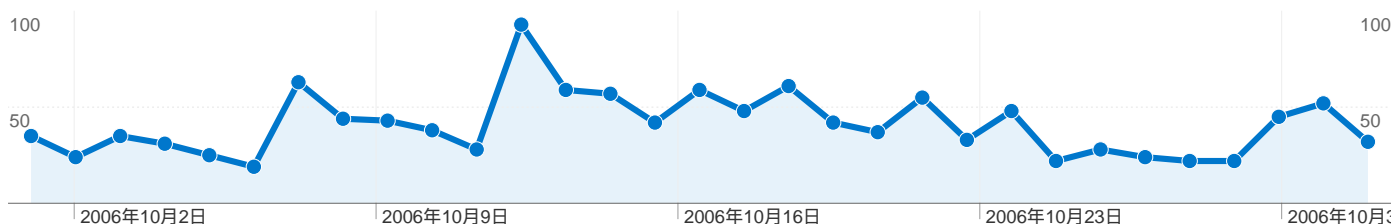

28 件中 1 - 10 件目

検索エンジンからの合算セッション数 219、4種類の参照元

サイトの利用状況

セッション	平均ページビュー	平均サイト滞在時間	新規セッション率	直帰率	
219 全セッションに対する割合: 17.30%	3.62 サイトの平均: 3.55 (1.79%)	00:02:08 サイトの平均: 00:02:00 (6.67%)	26.03% サイトの平均: 45.42% (-42.69%)	33.79% サイトの平均: 31.36% (7.75%)	
参照元	セッション	平均ページビュー	平均サイト滞在時間	新規セッション率	直帰率
yahoo	109	4.09	00:02:40	22.02%	37.61%
google	91	3.26	00:01:44	21.98%	24.18%
msn	17	2.76	00:01:12	70.59%	52.94%
search	2	1.00	00:00:00	50.00%	100.00%

4件中 1 - 4 件目

検索からの合算 セッション数 219、 35 種類の キーワード

サイトの利用状況

セッション 219 全セッションに対する割合: 17.30%	平均ページビュー 3.62 サイトの平均: 3.55 (1.79%)	平均サイト滞在時間 00:02:08 サイトの平均: 00:02:00 (6.67%)	新規セッション率 26.03% サイトの平均: 45.42% (-42.69%)	直帰率 33.79% サイトの平均: 31.36% (7.75%)
---	---	--	---	--

キーワード	セッション	平均ページビュー	平均サイト滞在時間	新規セッション率	直帰率
藤井 猛	111	3.16	00:01:35	23.42%	27.93%
疲版 洵	29	2.66	00:00:52	0.00%	48.28%
疲版 洵	17	3.47	00:04:27	5.88%	29.41%
藤井 猛	7	14.29	00:06:29	71.43%	0.00%
鰻屋本舗	5	2.20	00:00:30	60.00%	60.00%
鰻屋 藤井	5	3.00	00:01:45	20.00%	20.00%
fujii-system.com	4	2.00	00:00:08	25.00%	50.00%
shogiman24r	3	3.33	00:04:00	0.00%	33.33%
藤井 猛 応援	3	2.67	00:07:56	33.33%	66.67%
藤井 猛 応援	3	8.33	00:12:12	0.00%	33.33%

35 件中 1 - 10 件目

セッション数 1,266、10 種類の ブラウザとOS

サイトの利用状況

セッション 1,266 全セッションに対する割合: 100.00%	平均ページビュー 3.55 サイトの平均: 3.55 (0.00%)	平均サイト滞在時間 00:02:00 サイトの平均: 00:02:00 (0.00%)	新規セッション率 45.50% サイトの平均: 45.42% (0.17%)	直帰率 31.36% サイトの平均: 31.36% (0.00%)	
ブラウザとOS	セッション	平均ページビュー	平均サイト滞在時間	新規セッション率	直帰率
Internet Explorer / Windows	1,058	3.64	00:01:57	43.38%	31.47%
Firefox / Windows	119	3.37	00:03:03	65.55%	28.57%
Opera / Windows	24	2.92	00:01:49	41.67%	16.67%
Internet Explorer / Macintosh	20	2.45	00:00:24	30.00%	25.00%
Safari / Macintosh	16	3.19	00:01:11	68.75%	43.75%
Netscape / Macintosh	13	1.46	00:01:02	15.38%	61.54%
Netscape / Windows	7	2.29	00:00:26	57.14%	42.86%
Firefox / Linux	7	6.00	00:01:25	71.43%	28.57%
Mozilla / Windows	1	2.00	00:00:09	0.00%	0.00%
Opera / (not set)	1	1.00	00:00:00	100.00%	100.00%