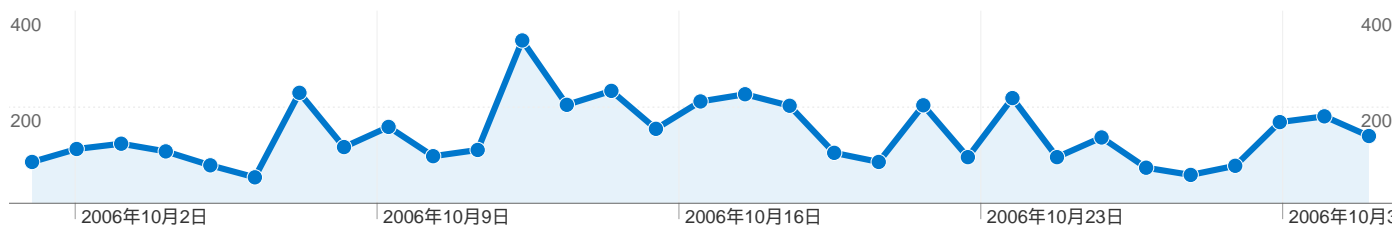

ブラウザとOS		
ブラウザとOS	セッション	割合
Internet Explorer / Windows	1,058	83.57%
Firefox / Windows	119	9.40%
Opera / Windows	24	1.90%
Internet Explorer / Macintosh	20	1.58%
Safari / Macintosh	16	1.26%

画面の解像度		
画面の解像度	セッション	割合
1024x768	847	66.90%
1280x1024	183	14.45%
1280x800	71	5.61%
1280x768	42	3.32%
800x600	39	3.08%

723 ユニーク ユーザー

2006年10月1日 日曜日	2.88% (33)
2006年10月2日 月曜日	2.10% (24)
2006年10月3日 火曜日	2.71% (31)
2006年10月4日 水曜日	2.45% (28)
2006年10月5日 木曜日	2.01% (23)
2006年10月6日 金曜日	1.48% (17)
2006年10月7日 土曜日	3.93% (45)
2006年10月8日 日曜日	3.76% (43)
2006年10月9日 月曜日	3.67% (42)
2006年10月10日 火曜日	2.88% (33)
2006年10月11日 水曜日	2.36% (27)
2006年10月12日 木曜日	7.95% (91)
2006年10月13日 金曜日	4.98% (57)
2006年10月14日 土曜日	4.54% (52)
2006年10月15日 日曜日	3.41% (39)
2006年10月16日 月曜日	4.89% (56)
2006年10月17日 火曜日	3.58% (41)
2006年10月18日 水曜日	4.63% (53)
2006年10月19日 木曜日	3.23% (37)
2006年10月20日 金曜日	2.97% (34)
2006年10月21日 土曜日	4.72% (54)
2006年10月22日 日曜日	2.53% (29)
2006年10月23日 月曜日	3.93% (45)
2006年10月24日 火曜日	1.75% (20)
2006年10月25日 水曜日	2.10% (24)
2006年10月26日 木曜日	1.92% (22)
2006年10月27日 金曜日	1.22% (14)
2006年10月28日 土曜日	1.66% (19)
2006年10月29日 日曜日	3.23% (37)
2006年10月30日 月曜日	4.28% (49)

4,498 ページビュー

2006年10月1日 日曜日	1.91% (86)
2006年10月2日 月曜日	2.51% (113)
2006年10月3日 火曜日	2.76% (124)
2006年10月4日 水曜日	2.40% (108)
2006年10月5日 木曜日	1.76% (79)
2006年10月6日 金曜日	1.20% (54)
2006年10月7日 土曜日	5.11% (230)
2006年10月8日 日曜日	2.60% (117)
2006年10月9日 月曜日	3.53% (159)
2006年10月10日 火曜日	2.18% (98)
2006年10月11日 水曜日	2.47% (111)
2006年10月12日 木曜日	7.54% (339)
2006年10月13日 金曜日	4.56% (205)
2006年10月14日 土曜日	5.20% (234)
2006年10月15日 日曜日	3.45% (155)
2006年10月16日 月曜日	4.71% (212)
2006年10月17日 火曜日	5.05% (227)
2006年10月18日 水曜日	4.51% (203)
2006年10月19日 木曜日	2.33% (105)
2006年10月20日 金曜日	1.91% (86)
2006年10月21日 土曜日	4.54% (204)
2006年10月22日 日曜日	2.13% (96)
2006年10月23日 月曜日	4.87% (219)
2006年10月24日 火曜日	2.13% (96)
2006年10月25日 水曜日	3.05% (137)
2006年10月26日 木曜日	1.65% (74)
2006年10月27日 金曜日	1.31% (59)
2006年10月28日 土曜日	1.73% (78)
2006年10月29日 日曜日	3.76% (169)
2006年10月30日 月曜日	4.02% (181)