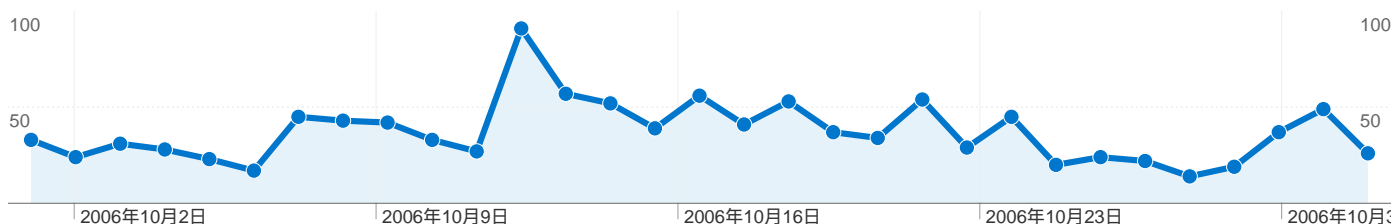

検索エンジン

参照元	セッション	割合
yahoo	109	49.77%
google	91	41.55%
msn	17	7.76%
search	2	0.91%

トラフィック サマリー

キーワード		
キーワード	セッション	割合
藤井猛	111	50.68%
疲版洵	29	13.24%
疲版 洵	17	7.76%
藤井 猛	7	3.20%
鰻屋本舗	5	2.28%

閲覧開始ページ		
URL	閲覧開始数	割合
/index.html	1,004	79.30%
/about.html	99	7.82%
/result.html	49	3.87%
/profile.html	37	2.92%
/link.html	25	1.97%

ブラウザとOS		
ブラウザとOS	セッション	割合
Internet Explorer / Windows	1,058	83.57%
Firefox / Windows	119	9.40%
Opera / Windows	24	1.90%
Internet Explorer / Macintosh	20	1.58%
Safari / Macintosh	16	1.26%

画面の解像度		
画面の解像度	セッション	割合
1024x768	847	66.90%
1280x1024	183	14.45%
1280x800	71	5.61%
1280x768	42	3.32%
800x600	39	3.08%

10 件中 1 - 10 件目

セッション数 1,266、17 種類の 画面の解像度

サイトの利用状況

セッション 1,266 全セッションに対する割合: 100.00%	平均ページビュー 3.55 サイトの平均: 3.55 (0.00%)	平均サイト滞在時間 00:02:00 サイトの平均: 00:02:00 (0.00%)	新規セッション率 45.50% サイトの平均: 45.42% (0.17%)	直帰率 31.36% サイトの平均: 31.36% (0.00%)
--	---	--	---	--

画面の解像度	セッション	平均ページビュー	平均サイト滞在時間	新規セッション率	直帰率
1024x768	847	3.44	00:02:04	44.63%	33.06%
1280x1024	183	3.74	00:01:51	46.45%	28.96%
1280x800	71	3.59	00:01:28	50.70%	21.13%
1280x768	42	4.52	00:02:35	45.24%	30.95%
800x600	39	2.62	00:01:26	17.95%	48.72%
1400x1050	35	4.34	00:02:28	45.71%	8.57%
1680x1050	15	5.80	00:02:31	53.33%	26.67%
1152x864	11	3.55	00:01:30	72.73%	18.18%
1440x900	8	2.38	00:00:54	87.50%	62.50%
1920x1200	3	6.33	00:01:13	100.00%	0.00%