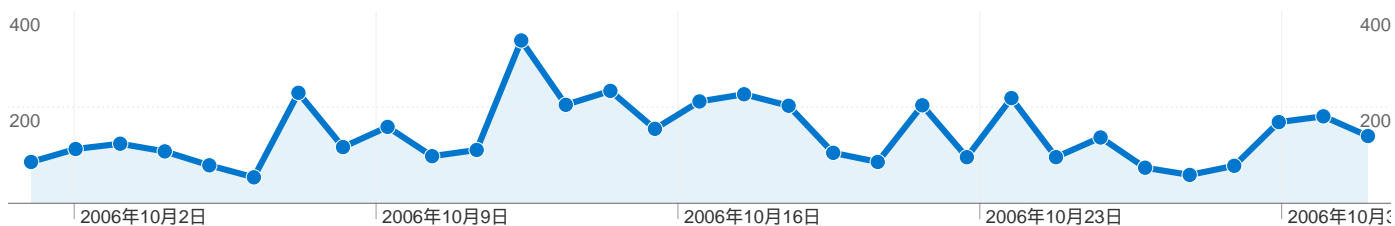

4,498 ページビュー

2006年10月1日 日曜日	1.91% (86)
2006年10月2日 月曜日	2.51% (113)
2006年10月3日 火曜日	2.76% (124)
2006年10月4日 水曜日	2.40% (108)
2006年10月5日 木曜日	1.76% (79)
2006年10月6日 金曜日	1.20% (54)
2006年10月7日 土曜日	5.11% (230)
2006年10月8日 日曜日	2.60% (117)
2006年10月9日 月曜日	3.53% (159)
2006年10月10日 火曜日	2.18% (98)
2006年10月11日 水曜日	2.47% (111)
2006年10月12日 木曜日	7.54% (339)
2006年10月13日 金曜日	4.56% (205)
2006年10月14日 土曜日	5.20% (234)
2006年10月15日 日曜日	3.45% (155)
2006年10月16日 月曜日	4.71% (212)
2006年10月17日 火曜日	5.05% (227)
2006年10月18日 水曜日	4.51% (203)
2006年10月19日 木曜日	2.33% (105)
2006年10月20日 金曜日	1.91% (86)
2006年10月21日 土曜日	4.54% (204)
2006年10月22日 日曜日	2.13% (96)
2006年10月23日 月曜日	4.87% (219)
2006年10月24日 火曜日	2.13% (96)
2006年10月25日 水曜日	3.05% (137)
2006年10月26日 木曜日	1.65% (74)
2006年10月27日 金曜日	1.31% (59)
2006年10月28日 土曜日	1.73% (78)
2006年10月29日 日曜日	3.76% (169)
2006年10月30日 月曜日	4.02% (181)