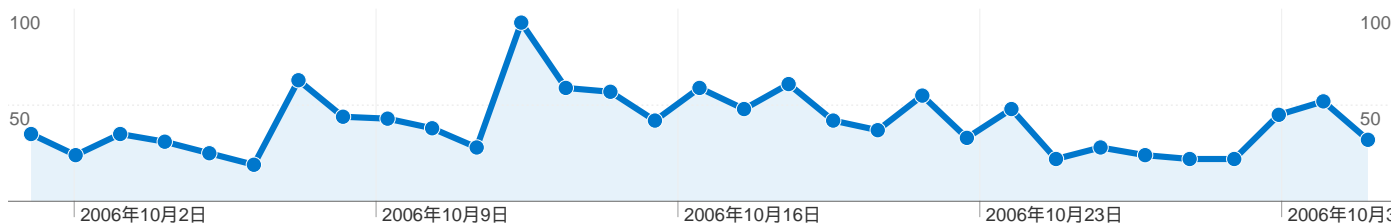

4,498 ページビュー

2006年10月1日 日曜日	1.91% (86)
2006年10月2日 月曜日	2.51% (113)
2006年10月3日 火曜日	2.76% (124)
2006年10月4日 水曜日	2.40% (108)
2006年10月5日 木曜日	1.76% (79)
2006年10月6日 金曜日	1.20% (54)
2006年10月7日 土曜日	5.11% (230)
2006年10月8日 日曜日	2.60% (117)
2006年10月9日 月曜日	3.53% (159)
2006年10月10日 火曜日	2.18% (98)
2006年10月11日 水曜日	2.47% (111)
2006年10月12日 木曜日	7.54% (339)
2006年10月13日 金曜日	4.56% (205)
2006年10月14日 土曜日	5.20% (234)
2006年10月15日 日曜日	3.45% (155)
2006年10月16日 月曜日	4.71% (212)
2006年10月17日 火曜日	5.05% (227)
2006年10月18日 水曜日	4.51% (203)
2006年10月19日 木曜日	2.33% (105)
2006年10月20日 金曜日	1.91% (86)
2006年10月21日 土曜日	4.54% (204)
2006年10月22日 日曜日	2.13% (96)
2006年10月23日 月曜日	4.87% (219)
2006年10月24日 火曜日	2.13% (96)
2006年10月25日 水曜日	3.05% (137)
2006年10月26日 木曜日	1.65% (74)
2006年10月27日 金曜日	1.31% (59)
2006年10月28日 土曜日	1.73% (78)
2006年10月29日 日曜日	3.76% (169)
2006年10月30日 月曜日	4.02% (181)

このサイトのページビュー数 4,498

4,498 ページビュー

3,018 ページ別 セッション

31.36% 直帰率

上位のコンテンツ

URL	ページビュー	割合
/index.html	2,004	44.55%
/outgoing/bbs	452	10.05%
/link.html	440	9.78%
/result.html	405	9.00%
/profile.html	380	8.45%

全ての参照元からのセッション数 1,266

10 件中 1 - 10 件目

セッション数 1,266、17 種類の 画面の解像度

サイトの利用状況

セッション 1,266 全セッションに対する割合: 100.00%	平均ページビュー 3.55 サイトの平均: 3.55 (0.00%)	平均サイト滞在時間 00:02:00 サイトの平均: 00:02:00 (0.00%)	新規セッション率 45.50% サイトの平均: 45.42% (0.17%)	直帰率 31.36% サイトの平均: 31.36% (0.00%)
--	---	--	---	--

画面の解像度	セッション	平均ページビュー	平均サイト滞在時間	新規セッション率	直帰率
1024x768	847	3.44	00:02:04	44.63%	33.06%
1280x1024	183	3.74	00:01:51	46.45%	28.96%
1280x800	71	3.59	00:01:28	50.70%	21.13%
1280x768	42	4.52	00:02:35	45.24%	30.95%
800x600	39	2.62	00:01:26	17.95%	48.72%
1400x1050	35	4.34	00:02:28	45.71%	8.57%
1680x1050	15	5.80	00:02:31	53.33%	26.67%
1152x864	11	3.55	00:01:30	72.73%	18.18%
1440x900	8	2.38	00:00:54	87.50%	62.50%
1920x1200	3	6.33	00:01:13	100.00%	0.00%