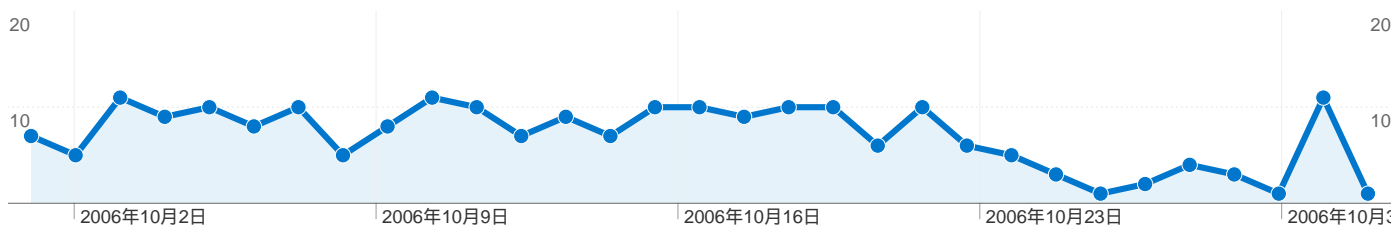

12 件中 1 - 10 件目

参照サイトからのセッション数 741、28 種類の 参照元

サイトの利用状況

セッション 741 全セッションに対する割合: 58.53%	平均ページビュー 3.47 サイトの平均: 3.55 (-2.34%)	平均サイト滞在時間 00:01:41 サイトの平均: 00:02:00 (-15.83%)	新規セッション率 46.56% サイトの平均: 45.42% (2.51%)	直帰率 30.77% サイトの平均: 31.36% (-1.88%)	
参照元	セッション	平均ページビュー	平均サイト滞在時間	新規セッション率	直帰率
habu-muso.com	193	3.80	00:02:02	74.61%	21.76%
dir.yahoo.co.jp	123	3.11	00:01:15	27.64%	47.97%
www3.ezbbs.net	83	3.63	00:02:39	43.37%	12.05%
shogitown.com	77	3.49	00:01:15	42.86%	45.45%
home.hiroshima-u.ac.jp	75	3.72	00:01:16	28.00%	41.33%
ime.nu	33	3.48	00:01:24	30.30%	30.30%
rayraw.com	29	2.90	00:00:49	55.17%	24.14%
moriuchitoshiyuki.com	20	3.95	00:02:03	45.00%	10.00%
toybox.tea-nifty.com	19	2.32	00:00:51	0.00%	15.79%
search.goo.ne.jp	14	2.43	00:00:22	7.14%	21.43%

28 件中 1 - 10 件目

検索エンジンからの合算セッション数 219、4種類の参照元

サイトの利用状況

セッション	平均ページビュー	平均サイト滞在時間	新規セッション率	直帰率	
219 全セッションに対する割合: 17.30%	3.62 サイトの平均: 3.55 (1.79%)	00:02:08 サイトの平均: 00:02:00 (6.67%)	26.03% サイトの平均: 45.42% (-42.69%)	33.79% サイトの平均: 31.36% (7.75%)	
参照元	セッション	平均ページビュー	平均サイト滞在時間	新規セッション率	直帰率
yahoo	109	4.09	00:02:40	22.02%	37.61%
google	91	3.26	00:01:44	21.98%	24.18%
msn	17	2.76	00:01:12	70.59%	52.94%
search	2	1.00	00:00:00	50.00%	100.00%

4件中 1 - 4 件目

検索からの合算 セッション数 219、 35 種類の キーワード

サイトの利用状況

セッション 219 全セッションに対する割合: 17.30%	平均ページビュー 3.62 サイトの平均: 3.55 (1.79%)	平均サイト滞在時間 00:02:08 サイトの平均: 00:02:00 (6.67%)	新規セッション率 26.03% サイトの平均: 45.42% (-42.69%)	直帰率 33.79% サイトの平均: 31.36% (7.75%)
---	---	--	---	--