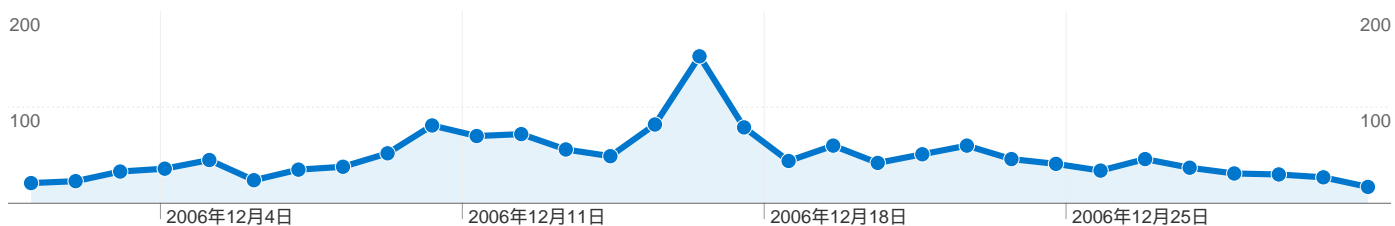

3件中 1 - 3 件目

検索からの合算セッション数 165、27種類のキーワード

サイトの利用状況

セッション 165 全セッションに対する割合: 10.89%	平均ページビュー 2.39 サイトの平均: 2.98 (-19.69%)	平均サイト滞在時間 00:01:23 サイトの平均: 00:02:20 (-40.71%)	新規セッション率 6.67% サイトの平均: 36.70% (-81.83%)	直帰率 53.33% サイトの平均: 48.58% (9.78%)
---	---	--	--	--

キーワード	セッション	平均ページビュー	平均サイト滞在時間	新規セッション率	直帰率
藤井猛	73	2.32	00:01:24	0.00%	42.47%
鰻屋本舗	25	3.88	00:02:13	0.00%	48.00%
疲版陶	22	2.09	00:01:47	0.00%	63.64%
鰻屋 藤井	15	1.07	00:00:00	6.67%	93.33%
疲版 陶	4	2.50	00:00:19	0.00%	25.00%
将棋 棋譜 藤井猛	3	1.00	00:00:00	0.00%	100.00%
藤井猛 応援	2	1.00	00:00:00	0.00%	100.00%
現代に生きる大山振り飛車	2	1.00	00:00:00	0.00%	100.00%
藤井猛 語録	2	1.50	00:00:00	0.00%	100.00%
藤井猛 棋譜	1	6.00	00:04:32	0.00%	0.00%

27件中 1 - 10 件目

セッション数 1,515、11 種類の ブラウザとOS

サイトの利用状況

セッション 1,515 全セッションに対する割合: 100.00%	平均ページビュー 2.98 サイトの平均: 2.98 (0.00%)	平均サイト滞在時間 00:02:20 サイトの平均: 00:02:20 (0.00%)	新規セッション率 36.70% サイトの平均: 36.70% (0.00%)	直帰率 48.58% サイトの平均: 48.58% (0.00%)	
ブラウザとOS	セッション	平均ページビュー	平均サイト滞在時間	新規セッション率	直帰率
Internet Explorer / Windows	1,161	3.16	00:02:07	40.14%	46.51%
Firefox / Windows	255	2.35	00:03:21	20.78%	56.47%
Safari / Macintosh	33	2.94	00:02:54	57.58%	42.42%
Opera / Windows	23	1.61	00:03:25	8.70%	65.22%
Internet Explorer / Macintosh	20	1.40	00:00:35	5.00%	75.00%
Netscape / Windows	6	3.83	00:03:10	50.00%	0.00%
Netscape / Macintosh	6	2.83	00:01:36	50.00%	50.00%
Firefox / Linux	4	1.75	00:00:07	100.00%	50.00%
Mozilla / Windows	3	5.00	00:02:33	33.33%	33.33%
Firefox / Macintosh	2	11.00	00:04:52	100.00%	0.00%

11 件中 1 - 10 件目

セッション数 1,515、20 種類の 画面の解像度

サイトの利用状況

セッション 1,515 全セッションに対する割合: 100.00%	平均ページビュー 2.98 サイトの平均: 2.98 (0.00%)	平均サイト滞在時間 00:02:20 サイトの平均: 00:02:20 (0.00%)	新規セッション率 36.70% サイトの平均: 36.70% (0.00%)	直帰率 48.58% サイトの平均: 48.58% (0.00%)
--	---	--	---	--