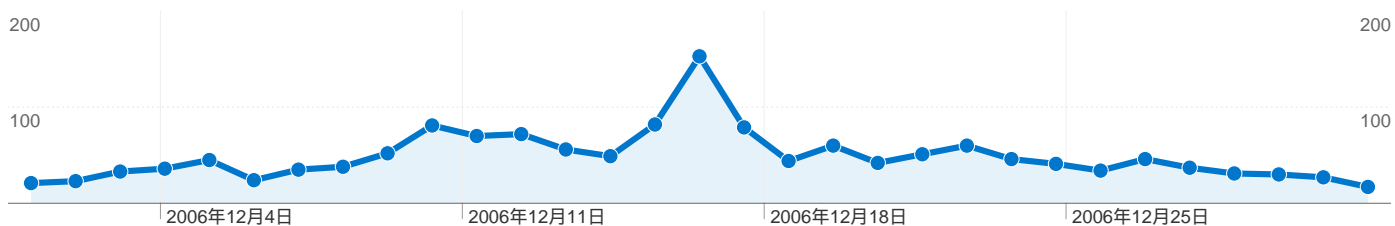

4,516 ページビュー

2006年12月1日金曜日	1.59% (72)
2006年12月2日土曜日	1.64% (74)
2006年12月3日日曜日	3.34% (151)
2006年12月4日月曜日	3.32% (150)
2006年12月5日火曜日	4.43% (200)
2006年12月6日水曜日	1.82% (82)
2006年12月7日木曜日	3.17% (143)
2006年12月8日金曜日	2.59% (117)
2006年12月9日土曜日	4.47% (202)
2006年12月10日日曜日	5.91% (267)
2006年12月11日月曜日	4.89% (221)
2006年12月12日火曜日	3.96% (179)
2006年12月13日水曜日	4.61% (208)
2006年12月14日木曜日	3.10% (140)
2006年12月15日金曜日	4.30% (194)
2006年12月16日土曜日	6.02% (272)
2006年12月17日日曜日	4.47% (202)
2006年12月18日月曜日	1.90% (86)
2006年12月19日火曜日	4.34% (196)
2006年12月20日水曜日	2.41% (109)
2006年12月21日木曜日	3.30% (149)
2006年12月22日金曜日	3.43% (155)
2006年12月23日土曜日	3.57% (161)
2006年12月24日日曜日	2.61% (118)
2006年12月25日月曜日	2.15% (97)
2006年12月26日火曜日	2.88% (130)
2006年12月27日水曜日	2.19% (99)
2006年12月28日木曜日	2.19% (99)
2006年12月29日金曜日	1.55% (70)
2006年12月30日土曜日	2.10% (95)

このサイトのページビュー数 4,516

 4,516 ページビュー

 3,303 ページ別 セッション

 48.58% 直帰率

上位のコンテンツ

URL	ページビュー	割合
/bbs/fujiiibbs.cgi	1,127	24.96%
/link.html	590	13.06%
/aphorisms.html	457	10.12%
/result2006.html	454	10.05%
/profile.html	441	9.77%

11 件中 1 - 10 件目

セッション数 1,515、20 種類の 画面の解像度

サイトの利用状況

セッション 1,515 全セッションに対する割合: 100.00%	平均ページビュー 2.98 サイトの平均: 2.98 (0.00%)	平均サイト滞在時間 00:02:20 サイトの平均: 00:02:20 (0.00%)	新規セッション率 36.70% サイトの平均: 36.70% (0.00%)	直帰率 48.58% サイトの平均: 48.58% (0.00%)
--	---	--	---	--

画面の解像度	セッション	平均ページビュー	平均サイト滞在時間	新規セッション率	直帰率
1024x768	1,044	2.94	00:02:36	32.95%	47.99%
1280x1024	199	3.47	00:02:09	46.23%	50.75%
1280x800	98	3.05	00:01:44	42.86%	41.84%
1400x1050	39	2.56	00:01:37	12.82%	51.28%
1280x768	32	3.47	00:02:07	53.12%	31.25%
800x600	23	1.91	00:01:03	56.52%	52.17%
1440x900	22	2.27	00:00:51	50.00%	63.64%
1680x1050	18	1.61	00:00:09	11.11%	77.78%
1152x864	16	3.44	00:01:08	68.75%	62.50%
1600x1200	8	1.50	00:00:12	75.00%	87.50%