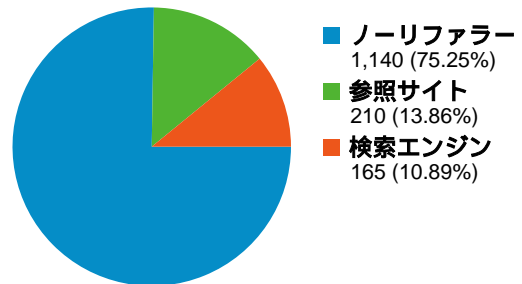

サイトの利用状況

ユニーク ユーザー数

ページビュー数

参照サイト

参照元	セッション	割合
ime.nu	66	31.43%
habu-muso.com	35	16.67%
www3.ezbbs.net	32	15.24%
home.hiroshima-u.ac.jp	27	12.86%
dir.yahoo.co.jp	19	9.05%

コンテンツ サマリー

URL	ページビュー	割合
/bbs/fujiiibbs.cgi	1,127	24.96%
/link.html	590	13.06%
/aphorisms.html	457	10.12%
/result2006.html	454	10.05%
/profile.html	441	9.77%

検索エンジン

参照元	セッション	割合
google	108	65.45%
yahoo	49	29.70%
msn	8	4.85%

トラフィック サマリー

キーワード		
キーワード	セッション	割合
藤井猛	73	44.24%
鰻屋本舗	25	15.15%
疲版 淘	22	13.33%
鰻屋 藤井	15	9.09%
疲版 淘	4	2.42%

閲覧開始ページ		
URL	閲覧開始数	割合
/bbs/fujiibbs.cgi	713	47.06%
/link.html	166	10.96%
/result2006.html	149	9.83%
/profile.html	134	8.84%
/about.html	134	8.84%

11 件中 1 - 10 件目

セッション数 1,515、20 種類の 画面の解像度

サイトの利用状況

セッション 1,515 全セッションに対する割合: 100.00%	平均ページビュー 2.98 サイトの平均: 2.98 (0.00%)	平均サイト滞在時間 00:02:20 サイトの平均: 00:02:20 (0.00%)	新規セッション率 36.70% サイトの平均: 36.70% (0.00%)	直帰率 48.58% サイトの平均: 48.58% (0.00%)
--	---	--	---	--