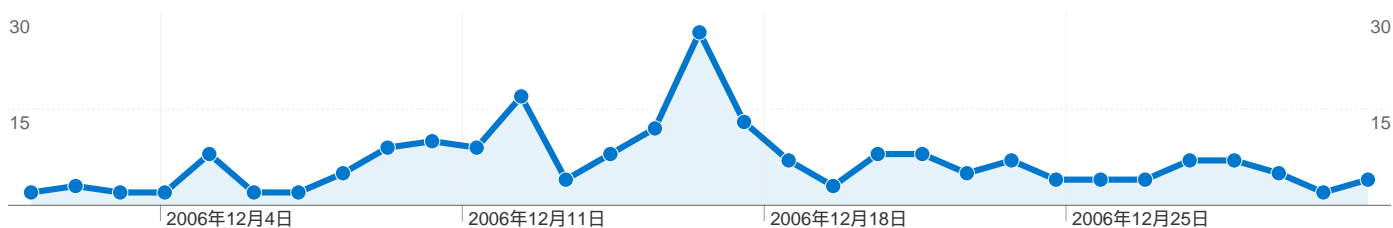

キーワード	セッション数	割合
藤井猛	73	44.24%
鰻屋本舗	25	15.15%
疲版 淘	22	13.33%
鰻屋 藤井	15	9.09%
疲版 淘	4	2.42%

サイトの閲覧を開始したセッション数 1,515、14 種類の URL

閲覧開始ページ

閲覧開始数 1,515 全セッションに対する割合: 100.00%	直帰数 736 全セッションに対する割合: 100.00%	直帰率 48.58% サイトの平均: 48.58% (0.00%)
--	--	--

URL	閲覧開始数	直帰数	直帰率
/bbs/fujiibbs.cgi	713	473	66.34%
/link.html	166	16	9.64%
/result2006.html	149	73	48.99%
/profile.html	134	36	26.87%
/about.html	134	44	32.84%
/aphorisms.html	111	44	39.64%
/books.html	74	32	43.24%
/folding_fans.html	28	14	50.00%
/result2005.html	1	1	100.00%
/result2004.html	1	0	0.00%

14 件中 1 - 10 件目

参照サイトからのセッション数 210、14 種類の 参照元

サイトの利用状況

セッション 210 全セッションに対する割合: 13.86%	平均ページビュー 1.95 サイトの平均: 2.98 (-34.66%)	平均サイト滞在時間 00:01:30 サイトの平均: 00:02:20 (-35.71%)	新規セッション率 1.90% サイトの平均: 36.70% (-94.81%)	直帰率 68.57% サイトの平均: 48.58% (41.15%)
---	---	--	--	---

画面の解像度	セッション	平均ページビュー	平均サイト滞在時間	新規セッション率	直帰率
1024x768	1,044	2.94	00:02:36	32.95%	47.99%
1280x1024	199	3.47	00:02:09	46.23%	50.75%
1280x800	98	3.05	00:01:44	42.86%	41.84%
1400x1050	39	2.56	00:01:37	12.82%	51.28%
1280x768	32	3.47	00:02:07	53.12%	31.25%
800x600	23	1.91	00:01:03	56.52%	52.17%
1440x900	22	2.27	00:00:51	50.00%	63.64%
1680x1050	18	1.61	00:00:09	11.11%	77.78%
1152x864	16	3.44	00:01:08	68.75%	62.50%
1600x1200	8	1.50	00:00:12	75.00%	87.50%