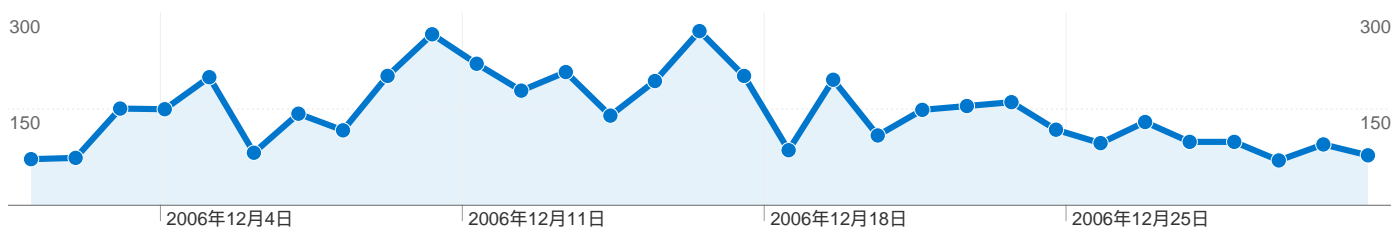

4,516 ページビュー

2006年12月1日金曜日	1.59% (72)
2006年12月2日土曜日	1.64% (74)
2006年12月3日日曜日	3.34% (151)
2006年12月4日月曜日	3.32% (150)
2006年12月5日火曜日	4.43% (200)
2006年12月6日水曜日	1.82% (82)
2006年12月7日木曜日	3.17% (143)
2006年12月8日金曜日	2.59% (117)
2006年12月9日土曜日	4.47% (202)
2006年12月10日日曜日	5.91% (267)
2006年12月11日月曜日	4.89% (221)
2006年12月12日火曜日	3.96% (179)
2006年12月13日水曜日	4.61% (208)
2006年12月14日木曜日	3.10% (140)
2006年12月15日金曜日	4.30% (194)
2006年12月16日土曜日	6.02% (272)
2006年12月17日日曜日	4.47% (202)
2006年12月18日月曜日	1.90% (86)
2006年12月19日火曜日	4.34% (196)
2006年12月20日水曜日	2.41% (109)
2006年12月21日木曜日	3.30% (149)
2006年12月22日金曜日	3.43% (155)
2006年12月23日土曜日	3.57% (161)
2006年12月24日日曜日	2.61% (118)
2006年12月25日月曜日	2.15% (97)
2006年12月26日火曜日	2.88% (130)
2006年12月27日水曜日	2.19% (99)
2006年12月28日木曜日	2.19% (99)
2006年12月29日金曜日	1.55% (70)
2006年12月30日土曜日	2.10% (95)