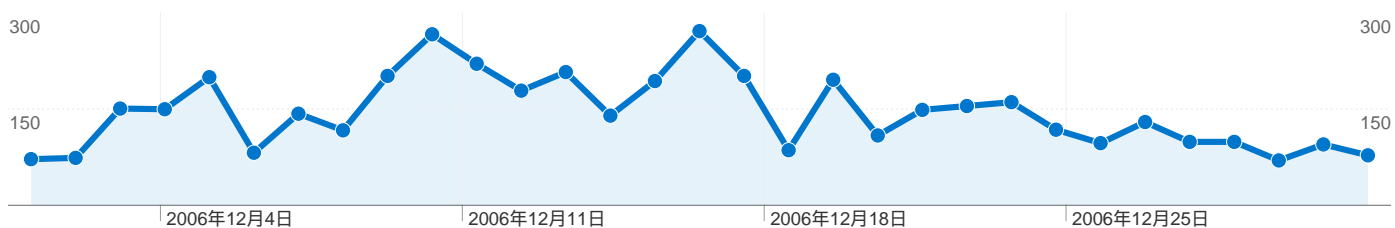

このサイトのページビュー数 4,516

4,516 ページビュー

3,303 ページ別 セッション

48.58% 直帰率

上位のコンテンツ

URL	ページビュー	割合
/bbs/fujiiibbs.cgi	1,127	24.96%
/link.html	590	13.06%
/aphorisms.html	457	10.12%
/result2006.html	454	10.05%
/profile.html	441	9.77%