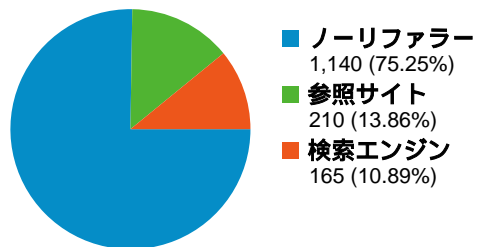

4,516 ページビュー

2006年12月1日金曜日	1.59% (72)
2006年12月2日土曜日	1.64% (74)
2006年12月3日日曜日	3.34% (151)
2006年12月4日月曜日	3.32% (150)
2006年12月5日火曜日	4.43% (200)
2006年12月6日水曜日	1.82% (82)
2006年12月7日木曜日	3.17% (143)
2006年12月8日金曜日	2.59% (117)
2006年12月9日土曜日	4.47% (202)
2006年12月10日日曜日	5.91% (267)
2006年12月11日月曜日	4.89% (221)
2006年12月12日火曜日	3.96% (179)
2006年12月13日水曜日	4.61% (208)
2006年12月14日木曜日	3.10% (140)
2006年12月15日金曜日	4.30% (194)
2006年12月16日土曜日	6.02% (272)
2006年12月17日日曜日	4.47% (202)
2006年12月18日月曜日	1.90% (86)
2006年12月19日火曜日	4.34% (196)
2006年12月20日水曜日	2.41% (109)
2006年12月21日木曜日	3.30% (149)
2006年12月22日金曜日	3.43% (155)
2006年12月23日土曜日	3.57% (161)
2006年12月24日日曜日	2.61% (118)
2006年12月25日月曜日	2.15% (97)
2006年12月26日火曜日	2.88% (130)
2006年12月27日水曜日	2.19% (99)
2006年12月28日木曜日	2.19% (99)
2006年12月29日金曜日	1.55% (70)
2006年12月30日土曜日	2.10% (95)

このサイトのページビュー数 4,516

 4,516 ページビュー

 3,303 ページ別 セッション

 48.58% 直帰率

上位のコンテンツ

URL	ページビュー	割合
/bbs/fujiiibbs.cgi	1,127	24.96%
/link.html	590	13.06%
/aphorisms.html	457	10.12%
/result2006.html	454	10.05%
/profile.html	441	9.77%

全ての参照元からのセッション数 1,515

75.25% ノーリファラー

13.86% 参照サイト

10.89% 検索エンジン

参照元

参照元	セッション数	割合
(direct) ((none))	1,140	75.25%
google (organic)	108	7.13%
ime.nu (referral)	66	4.36%
yahoo (organic)	49	3.23%
habu-muso.com (referral)	35	2.31%

キーワード	セッション数	割合
藤井猛	73	44.24%
鰻屋本舗	25	15.15%
疲版 淘	22	13.33%
鰻屋 藤井	15	9.09%
疲版 淘	4	2.42%

サイトの閲覧を開始したセッション数 1,515、14 種類の URL

閲覧開始ページ

閲覧開始数 1,515 全セッションに対する割合: 100.00%	直帰数 736 全セッションに対する割合: 100.00%	直帰率 48.58% サイトの平均: 48.58% (0.00%)
--	--	--