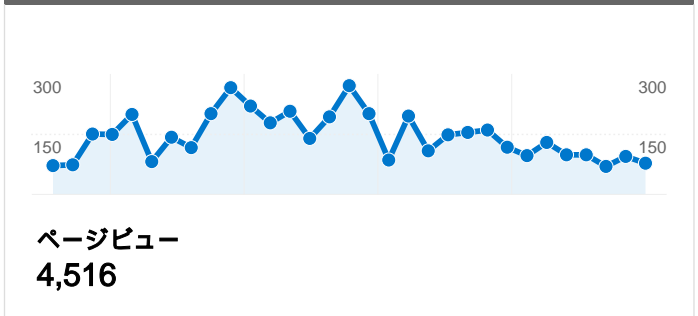

サイトの利用状況

ユニーク ユーザー数

ページビュー数

参照サイト

参照元	セッション	割合
ime.nu	66	31.43%
habu-muso.com	35	16.67%
www3.ezbbs.net	32	15.24%
home.hiroshima-u.ac.jp	27	12.86%
dir.yahoo.co.jp	19	9.05%

コンテンツ サマリー

URL	ページビュー	割合
/bbs/fujiiibbs.cgi	1,127	24.96%
/link.html	590	13.06%
/aphorisms.html	457	10.12%
/result2006.html	454	10.05%
/profile.html	441	9.77%

3件中 1 - 3 件目

検索からの合算セッション数 165、27種類のキーワード

サイトの利用状況

セッション 165 全セッションに対する割合: 10.89%	平均ページビュー 2.39 サイトの平均: 2.98 (-19.69%)	平均サイト滞在時間 00:01:23 サイトの平均: 00:02:20 (-40.71%)	新規セッション率 6.67% サイトの平均: 36.70% (-81.83%)	直帰率 53.33% サイトの平均: 48.58% (9.78%)
---	---	--	--	--

11 件中 1 - 10 件目

セッション数 1,515、20 種類の 画面の解像度

サイトの利用状況

セッション 1,515 全セッションに対する割合: 100.00%	平均ページビュー 2.98 サイトの平均: 2.98 (0.00%)	平均サイト滞在時間 00:02:20 サイトの平均: 00:02:20 (0.00%)	新規セッション率 36.70% サイトの平均: 36.70% (0.00%)	直帰率 48.58% サイトの平均: 48.58% (0.00%)
--	---	--	---	--

画面の解像度	セッション	平均ページビュー	平均サイト滞在時間	新規セッション率	直帰率
1024x768	1,044	2.94	00:02:36	32.95%	47.99%
1280x1024	199	3.47	00:02:09	46.23%	50.75%
1280x800	98	3.05	00:01:44	42.86%	41.84%
1400x1050	39	2.56	00:01:37	12.82%	51.28%
1280x768	32	3.47	00:02:07	53.12%	31.25%
800x600	23	1.91	00:01:03	56.52%	52.17%
1440x900	22	2.27	00:00:51	50.00%	63.64%
1680x1050	18	1.61	00:00:09	11.11%	77.78%
1152x864	16	3.44	00:01:08	68.75%	62.50%
1600x1200	8	1.50	00:00:12	75.00%	87.50%