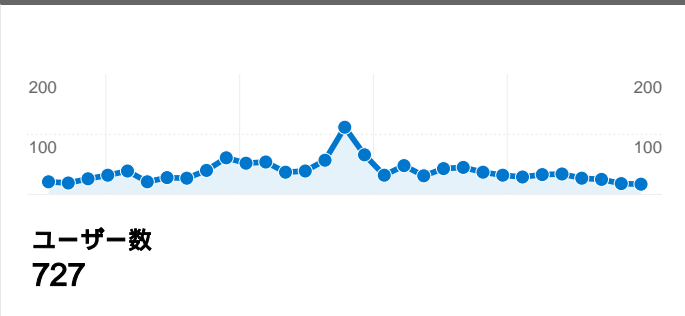

サイトの利用状況

ユニーク ユーザー数

ページビュー数

参照サイト

参照元	セッション	割合
ime.nu	66	31.43%
habu-muso.com	35	16.67%
www3.ezbbs.net	32	15.24%
home.hiroshima-u.ac.jp	27	12.86%
dir.yahoo.co.jp	19	9.05%

コンテンツ サマリー

URL	ページビュー	割合
/bbs/fujiiibbs.cgi	1,127	24.96%
/link.html	590	13.06%
/aphorisms.html	457	10.12%
/result2006.html	454	10.05%
/profile.html	441	9.77%

3件中 1 - 3 件目

検索からの合算セッション数 165、27種類のキーワード

サイトの利用状況

セッション 165 全セッションに対する割合: 10.89%	平均ページビュー 2.39 サイトの平均: 2.98 (-19.69%)	平均サイト滞在時間 00:01:23 サイトの平均: 00:02:20 (-40.71%)	新規セッション率 6.67% サイトの平均: 36.70% (-81.83%)	直帰率 53.33% サイトの平均: 48.58% (9.78%)
---	---	--	--	--

11 件中 1 - 10 件目

セッション数 1,515、20 種類の 画面の解像度

サイトの利用状況

セッション 1,515 全セッションに対する割合: 100.00%	平均ページビュー 2.98 サイトの平均: 2.98 (0.00%)	平均サイト滞在時間 00:02:20 サイトの平均: 00:02:20 (0.00%)	新規セッション率 36.70% サイトの平均: 36.70% (0.00%)	直帰率 48.58% サイトの平均: 48.58% (0.00%)
--	---	--	---	--

画面の解像度	セッション	平均ページビュー	平均サイト滞在時間	新規セッション率	直帰率
1024x768	1,044	2.94	00:02:36	32.95%	47.99%
1280x1024	199	3.47	00:02:09	46.23%	50.75%
1280x800	98	3.05	00:01:44	42.86%	41.84%
1400x1050	39	2.56	00:01:37	12.82%	51.28%
1280x768	32	3.47	00:02:07	53.12%	31.25%
800x600	23	1.91	00:01:03	56.52%	52.17%
1440x900	22	2.27	00:00:51	50.00%	63.64%
1680x1050	18	1.61	00:00:09	11.11%	77.78%
1152x864	16	3.44	00:01:08	68.75%	62.50%
1600x1200	8	1.50	00:00:12	75.00%	87.50%