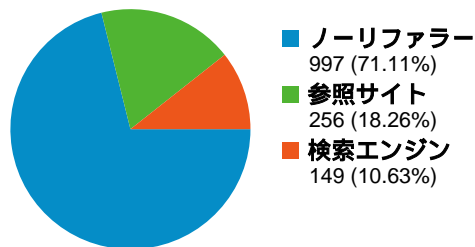

4,450 ページビュー

2007年1月1日月曜日	1.19% (53)
2007年1月2日火曜日	1.28% (57)
2007年1月3日水曜日	1.96% (87)
2007年1月4日木曜日	2.20% (98)
2007年1月5日金曜日	1.64% (73)
2007年1月6日土曜日	1.55% (69)
2007年1月7日日曜日	2.49% (111)
2007年1月8日月曜日	2.38% (106)
2007年1月9日火曜日	2.76% (123)
2007年1月10日水曜日	4.81% (214)
2007年1月11日木曜日	2.25% (100)
2007年1月12日金曜日	3.39% (151)
2007年1月13日土曜日	3.10% (138)
2007年1月14日日曜日	1.53% (68)
2007年1月15日月曜日	2.52% (112)
2007年1月16日火曜日	2.61% (116)
2007年1月17日水曜日	2.00% (89)
2007年1月18日木曜日	2.09% (93)
2007年1月19日金曜日	2.34% (104)
2007年1月20日土曜日	3.01% (134)
2007年1月21日日曜日	3.98% (177)
2007年1月22日月曜日	4.83% (215)
2007年1月23日火曜日	8.36% (372)
2007年1月24日水曜日	3.57% (159)
2007年1月25日木曜日	3.30% (147)
2007年1月26日金曜日	3.91% (174)
2007年1月27日土曜日	3.30% (147)
2007年1月28日日曜日	6.74% (300)
2007年1月29日月曜日	4.43% (197)
2007年1月30日火曜日	3.82% (170)

このサイトのページビュー数 4,450

4,450 ページビュー

3,167 ページ別 セッション

51.07% 直帰率

上位のコンテンツ

URL	ページビュー	割合
/bbs/fujiiibbs.cgi	1,276	28.67%
/result2006.html	521	11.71%
/link.html	508	11.42%
/profile.html	397	8.92%
/aphorisms.html	283	6.36%

全ての参照元からのセッション数 1,402

71.11% ノーリファラー

18.26% 参照サイト

10.63% 検索エンジン

参照元

参照元	セッション数	割合	キーワード	セッション数	割合
(direct) ((none))	997	71.11%	藤井猛	44	29.53%
www3.ezbbs.net (referral)	110	7.85%	shogiman24r	29	19.46%
google (organic)	71	5.06%	疲版淘	21	14.09%
yahoo (organic)	58	4.14%	四間飛車藤井猛棋譜	9	6.04%
ime.nu (referral)	38	2.71%	◆セ◆」一跳セ鯉セ費セ彖セ撰	8	5.37%