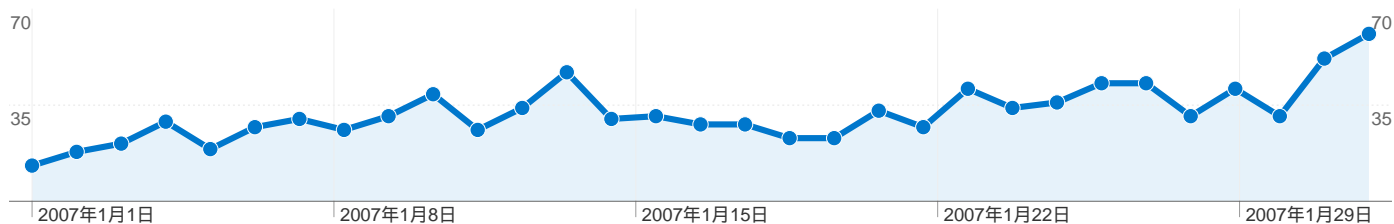

564 ユニーク ユーザー

2007年1月1日月曜日	1.31% (13)
2007年1月2日火曜日	1.81% (18)
2007年1月3日水曜日	2.11% (21)
2007年1月4日木曜日	2.91% (29)
2007年1月5日金曜日	1.91% (19)
2007年1月6日土曜日	2.71% (27)
2007年1月7日日曜日	3.01% (30)
2007年1月8日月曜日	2.61% (26)
2007年1月9日火曜日	3.11% (31)
2007年1月10日水曜日	3.92% (39)
2007年1月11日木曜日	2.61% (26)
2007年1月12日金曜日	3.41% (34)
2007年1月13日土曜日	4.72% (47)
2007年1月14日日曜日	3.01% (30)
2007年1月15日月曜日	3.11% (31)
2007年1月16日火曜日	2.81% (28)
2007年1月17日水曜日	2.81% (28)
2007年1月18日木曜日	2.31% (23)
2007年1月19日金曜日	2.31% (23)
2007年1月20日土曜日	3.31% (33)
2007年1月21日日曜日	2.71% (27)
2007年1月22日月曜日	4.12% (41)
2007年1月23日火曜日	3.41% (34)
2007年1月24日水曜日	3.61% (36)
2007年1月25日木曜日	4.32% (43)
2007年1月26日金曜日	4.32% (43)
2007年1月27日土曜日	3.11% (31)
2007年1月28日日曜日	4.12% (41)
2007年1月29日月曜日	3.11% (31)
2007年1月30日火曜日	5.22% (52)