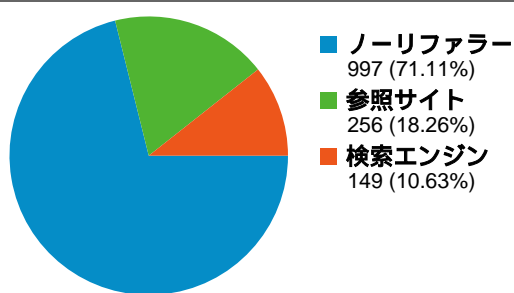

サイトの利用状況

1,402 セッション

4,450 ページビュー

3.17 平均ページビュー

00:02:25 平均サイト滞在時間

51.07% 直帰率

26.25% 新規セッション率

ユニーク ユーザー数

ページビュー数

参照サイト

参照元	セッション	割合
www3.ezbbs.net	110	42.97%
ime.nu	38	14.84%
home.hiroshima-u.ac.jp	37	14.45%
toybox.tea-nifty.com	18	7.03%
dir.yahoo.co.jp	11	4.30%

コンテンツ サマリー

URL	ページビュー	割合
/bbs/fujiiibbs.cgi	1,276	28.67%
/result2006.html	521	11.71%
/link.html	508	11.42%
/profile.html	397	8.92%
/aphorisms.html	283	6.36%

検索エンジン

参照元	セッション	割合
google	71	47.65%
yahoo	58	38.93%
msn	18	12.08%
search	2	1.34%

トラフィック サマリー

キーワード		
キーワード	セッション	割合
藤井猛	44	29.53%
shogiman24r	29	19.46%
疲版淘	21	14.09%
四間飛車藤井猛棋譜	9	6.04%
◆セ◆」一跣セ鯉セ費セ糸セ撰	8	5.37%

9件中 1 - 9 件目

セッション数 1,402、15 種類の 画面の解像度

サイトの利用状況

セッション 1,402 全セッションに対する割合: 100.00%	平均ページビュー 3.17 サイトの平均: 3.17 (0.00%)	平均サイト滞在時間 00:02:25 サイトの平均: 00:02:25 (0.00%)	新規セッション率 26.25% サイトの平均: 26.25% (0.00%)	直帰率 51.07% サイトの平均: 51.07% (0.00%)
--	---	--	---	--