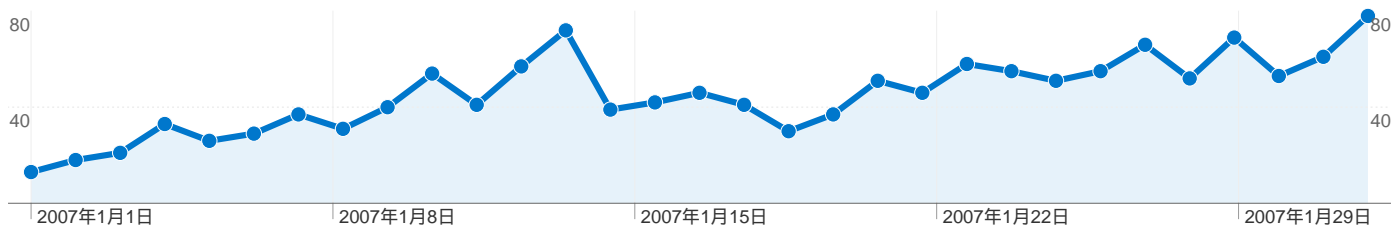

4,450 ページビュー

2007年1月1日月曜日	1.19% (53)
2007年1月2日火曜日	1.28% (57)
2007年1月3日水曜日	1.96% (87)
2007年1月4日木曜日	2.20% (98)
2007年1月5日金曜日	1.64% (73)
2007年1月6日土曜日	1.55% (69)
2007年1月7日日曜日	2.49% (111)
2007年1月8日月曜日	2.38% (106)
2007年1月9日火曜日	2.76% (123)
2007年1月10日水曜日	4.81% (214)
2007年1月11日木曜日	2.25% (100)
2007年1月12日金曜日	3.39% (151)
2007年1月13日土曜日	3.10% (138)
2007年1月14日日曜日	1.53% (68)
2007年1月15日月曜日	2.52% (112)
2007年1月16日火曜日	2.61% (116)
2007年1月17日水曜日	2.00% (89)
2007年1月18日木曜日	2.09% (93)
2007年1月19日金曜日	2.34% (104)
2007年1月20日土曜日	3.01% (134)
2007年1月21日日曜日	3.98% (177)
2007年1月22日月曜日	4.83% (215)
2007年1月23日火曜日	8.36% (372)
2007年1月24日水曜日	3.57% (159)
2007年1月25日木曜日	3.30% (147)
2007年1月26日金曜日	3.91% (174)
2007年1月27日土曜日	3.30% (147)
2007年1月28日日曜日	6.74% (300)
2007年1月29日月曜日	4.43% (197)
2007年1月30日火曜日	3.82% (170)

このサイトのページビュー数 4,450

4,450 ページビュー

3,167 ページ別 セッション

51.07% 直帰率

上位のコンテンツ

URL	ページビュー	割合
/bbs/fujiiibbs.cgi	1,276	28.67%
/result2006.html	521	11.71%
/link.html	508	11.42%
/profile.html	397	8.92%
/aphorisms.html	283	6.36%

全ての参照元からのセッション数 1,402

71.11% ノーリファラー

18.26% 参照サイト

10.63% 検索エンジン

参照元

参照元	セッション数	割合	キーワード	セッション数	割合
(direct) ((none))	997	71.11%	藤井猛	44	29.53%
www3.ezbbs.net (referral)	110	7.85%	shogiman24r	29	19.46%
google (organic)	71	5.06%	疲版淘	21	14.09%
yahoo (organic)	58	4.14%	四間飛車藤井猛棋譜	9	6.04%
ime.nu (referral)	38	2.71%	◆セ◆」一跳セ鯉セ費セ彖セ撰	8	5.37%