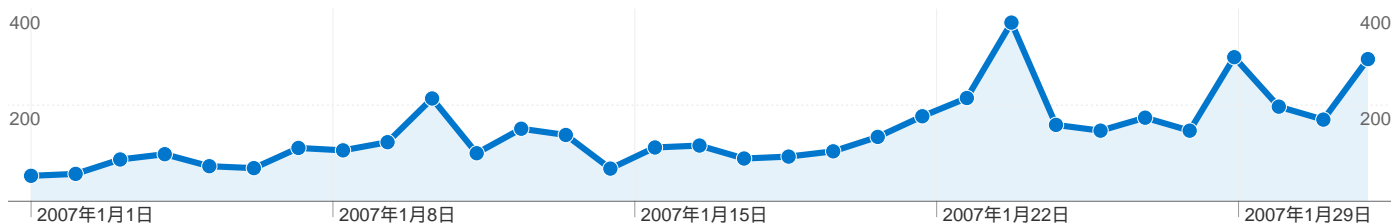

検索エンジン

参照元	セッション	割合
google	71	47.65%
yahoo	58	38.93%
msn	18	12.08%
search	2	1.34%

トラフィック サマリー

キーワード		
キーワード	セッション	割合
藤井猛	44	29.53%
shogiman24r	29	19.46%
疲版淘	21	14.09%
四間飛車藤井猛棋譜	9	6.04%
◆セ◆」一跣セ鯉セ費セ糸セ撰	8	5.37%

閲覧開始ページ		
URL	閲覧開始数	割合
/bbs/fujiibbs.cgi	797	56.85%
/result2006.html	181	12.91%
/profile.html	104	7.42%
/link.html	91	6.49%
/about.html	79	5.63%

ブラウザとOS		
ブラウザとOS	セッション	割合
Internet Explorer / Windows	968	69.04%
Firefox / Windows	344	24.54%
Opera / Windows	39	2.78%
Safari / Macintosh	23	1.64%
Internet Explorer / Macintosh	11	0.78%

画面の解像度		
画面の解像度	セッション	割合
1024x768	1,030	73.47%
1280x1024	189	13.48%
1280x800	69	4.92%
1280x768	37	2.64%
1400x1050	35	2.50%

564 ユニーク ユーザー

2007年1月1日月曜日	1.31% (13)
2007年1月2日火曜日	1.81% (18)
2007年1月3日水曜日	2.11% (21)
2007年1月4日木曜日	2.91% (29)
2007年1月5日金曜日	1.91% (19)
2007年1月6日土曜日	2.71% (27)
2007年1月7日日曜日	3.01% (30)
2007年1月8日月曜日	2.61% (26)
2007年1月9日火曜日	3.11% (31)
2007年1月10日水曜日	3.92% (39)
2007年1月11日木曜日	2.61% (26)
2007年1月12日金曜日	3.41% (34)
2007年1月13日土曜日	4.72% (47)
2007年1月14日日曜日	3.01% (30)
2007年1月15日月曜日	3.11% (31)
2007年1月16日火曜日	2.81% (28)
2007年1月17日水曜日	2.81% (28)
2007年1月18日木曜日	2.31% (23)
2007年1月19日金曜日	2.31% (23)
2007年1月20日土曜日	3.31% (33)
2007年1月21日日曜日	2.71% (27)
2007年1月22日月曜日	4.12% (41)
2007年1月23日火曜日	3.41% (34)
2007年1月24日水曜日	3.61% (36)
2007年1月25日木曜日	4.32% (43)
2007年1月26日金曜日	4.32% (43)
2007年1月27日土曜日	3.11% (31)
2007年1月28日日曜日	4.12% (41)
2007年1月29日月曜日	3.11% (31)
2007年1月30日火曜日	5.22% (52)

画面の解像度	セッション	平均ページビュー	平均サイト滞在時間	新規セッション率	直帰率
1024x768	1,030	3.26	00:02:45	21.84%	51.75%
1280x1024	189	3.23	00:02:00	38.10%	47.09%
1280x800	69	3.04	00:00:42	40.58%	47.83%
1280x768	37	2.49	00:01:16	24.32%	48.65%
1400x1050	35	2.17	00:01:09	22.86%	60.00%
800x600	11	1.73	00:00:32	54.55%	54.55%
1680x1050	8	2.38	00:00:36	37.50%	62.50%
1152x864	7	2.57	00:01:39	57.14%	42.86%
1440x900	4	1.75	00:00:05	75.00%	75.00%
1600x1200	3	4.67	00:01:26	100.00%	66.67%