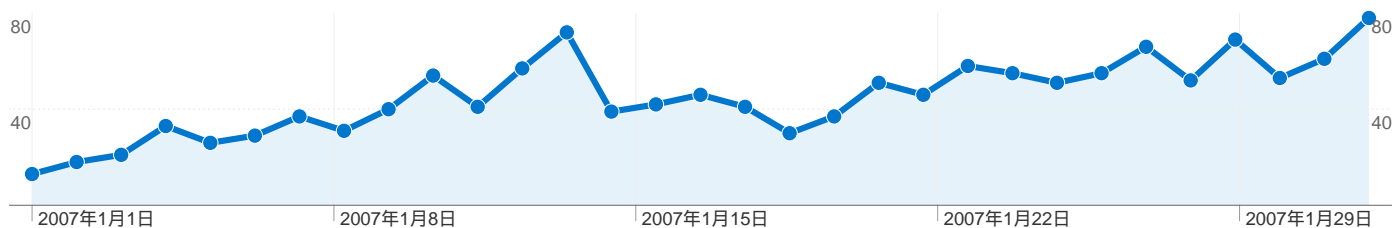

17 件中 1 - 10 件目

検索エンジンからの合算セッション数 149、4種類の参照元

サイトの利用状況

セッション 149 全セッションに対する割合: 10.63%	平均ページビュー 2.89 サイトの平均: 3.17 (-8.87%)	平均サイト滞在時間 00:02:43 サイトの平均: 00:02:25 (12.41%)	新規セッション率 8.05% サイトの平均: 26.25% (-69.32%)	直帰率 46.98% サイトの平均: 51.07% (-8.01%)	
参照元	セッション	平均ページビュー	平均サイト滞在時間	新規セッション率	直帰率
google	71	3.56	00:04:07	5.63%	39.44%
yahoo	58	2.02	00:00:57	8.62%	58.62%
msn	18	2.89	00:01:51	16.67%	44.44%
search	2	4.50	00:11:40	0.00%	0.00%

4件中 1 - 4 件目

検索からの合算 セッション数 149、27 種類の キーワード

サイトの利用状況

セッション 149 全セッションに対する割合: 10.63%	平均ページビュー 2.89 サイトの平均: 3.17 (-8.87%)	平均サイト滞在時間 00:02:43 サイトの平均: 00:02:25 (12.41%)	新規セッション率 8.05% サイトの平均: 26.25% (-69.32%)	直帰率 46.98% サイトの平均: 51.07% (-8.01%)
---	--	---	--	---

キーワード	セッション	平均ページビュー	平均サイト滞在時間	新規セッション率	直帰率
藤井猛	44	2.70	00:00:51	0.00%	52.27%
shogiman24r	29	4.41	00:08:45	0.00%	27.59%
疲版洵	21	1.95	00:01:54	0.00%	61.90%
四間飛車藤井猛棋譜	9	3.56	00:03:13	0.00%	33.33%
◆セ◆1一蹴セ鯉セ費セ糸セ撰ス力◆セ会 セ搾スス◆セ◆	8	2.75	00:00:12	0.00%	37.50%
藤井猛, 応援	6	3.33	00:01:09	0.00%	16.67%
鰻屋本舗	4	1.50	00:00:32	0.00%	50.00%
将棋 対局結果 速報	4	1.25	00:05:40	0.00%	75.00%
藤井システム	3	3.33	00:00:11	33.33%	66.67%
将棋 棋譜 藤井猛	3	1.33	00:00:00	0.00%	66.67%

27 件中 1 - 10 件目

セッション数 1,402、9種類のブラウザとOS

サイトの利用状況

セッション	平均ページビュー	平均サイト滞在時間	新規セッション率	直帰率	
1,402 全セッションに対する割合: 100.00%	3.17 サイトの平均: 3.17 (0.00%)	00:02:25 サイトの平均: 00:02:25 (0.00%)	26.25% サイトの平均: 26.25% (0.00%)	51.07% サイトの平均: 51.07% (0.00%)	
ブラウザとOS	セッション	平均ページビュー	平均サイト滞在時間	新規セッション率	直帰率
Internet Explorer / Windows	968	3.02	00:01:34	31.92%	50.52%
Firefox / Windows	344	3.99	00:05:18	9.30%	48.26%
Opera / Windows	39	1.51	00:00:25	12.82%	74.36%
Safari / Macintosh	23	2.13	00:00:37	52.17%	52.17%
Internet Explorer / Macintosh	11	1.45	00:00:18	9.09%	81.82%
Netscape / Windows	7	2.14	00:00:56	57.14%	57.14%
Firefox / Linux	5	2.00	00:00:04	80.00%	60.00%
Netscape / Macintosh	4	1.00	00:00:00	0.00%	100.00%
*Internet Explorer,gzip / (not set)	1	6.00	00:01:29	100.00%	0.00%