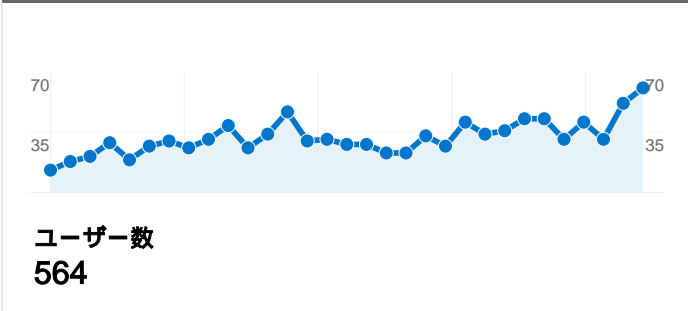

サイトの利用状況

1,402 セッション

4,450 ページビュー

3.17 平均ページビュー

00:02:25 平均サイト滞在時間

51.07% 直帰率

26.25% 新規セッション率

ユニーク ユーザー数

ページビュー数

参照サイト

参照元	セッション	割合
www3.ezbbs.net	110	42.97%
ime.nu	38	14.84%
home.hiroshima-u.ac.jp	37	14.45%
toybox.tea-nifty.com	18	7.03%
dir.yahoo.co.jp	11	4.30%

コンテンツ サマリー

URL	ページビュー	割合
/bbs/fujiiibbs.cgi	1,276	28.67%
/result2006.html	521	11.71%
/link.html	508	11.42%
/profile.html	397	8.92%
/aphorisms.html	283	6.36%

9件中 1 - 9 件目

セッション数 1,402、15 種類の 画面の解像度

サイトの利用状況

セッション 1,402 全セッションに対する割合: 100.00%	平均ページビュー 3.17 サイトの平均: 3.17 (0.00%)	平均サイト滞在時間 00:02:25 サイトの平均: 00:02:25 (0.00%)	新規セッション率 26.25% サイトの平均: 26.25% (0.00%)	直帰率 51.07% サイトの平均: 51.07% (0.00%)
--	---	--	---	--

画面の解像度	セッション	平均ページビュー	平均サイト滞在時間	新規セッション率	直帰率
1024x768	1,030	3.26	00:02:45	21.84%	51.75%
1280x1024	189	3.23	00:02:00	38.10%	47.09%
1280x800	69	3.04	00:00:42	40.58%	47.83%
1280x768	37	2.49	00:01:16	24.32%	48.65%
1400x1050	35	2.17	00:01:09	22.86%	60.00%
800x600	11	1.73	00:00:32	54.55%	54.55%
1680x1050	8	2.38	00:00:36	37.50%	62.50%
1152x864	7	2.57	00:01:39	57.14%	42.86%
1440x900	4	1.75	00:00:05	75.00%	75.00%
1600x1200	3	4.67	00:01:26	100.00%	66.67%