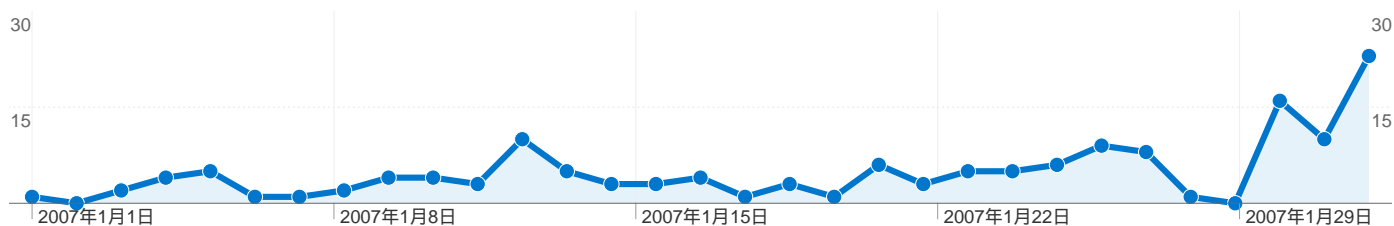

サイトの閲覧を開始したセッション数 1,402、15 種類の URL

閲覧開始ページ

URL	閲覧開始数	直帰数	直帰率
/bbs/fujiibbs.cgi	797	520	65.24%
/result2006.html	181	79	43.65%
/profile.html	104	34	32.69%
/link.html	91	11	12.09%
/about.html	79	21	26.58%
/aphorisms.html	51	12	23.53%
/books.html	43	21	48.84%
/index.html	34	10	29.41%
/folding_fans.html	15	4	26.67%
/result2002.html	2	2	100.00%

15 件中 1 - 10 件目

参照サイトからのセッション数 256、17 種類の 参照元

サイトの利用状況

セッション 256 全セッションに対する割合: 18.26%	平均ページビュー 2.35 サイトの平均: 3.17 (-26.04%)	平均サイト滞在時間 00:01:28 サイトの平均: 00:02:25 (-39.31%)	新規セッション率 3.12% サイトの平均: 26.25% (-88.09%)	直帰率 62.11% サイトの平均: 51.07% (21.62%)	
参照元	セッション	平均ページビュー	平均サイト滞在時間	新規セッション率	直帰率
www3.ezbbs.net	110	1.50	00:01:20	0.00%	78.18%
ime.nu	38	2.68	00:00:58	0.00%	50.00%
home.hiroshima-u.ac.jp	37	2.89	00:01:56	0.00%	54.05%
toybox.tea-nifty.com	18	1.89	00:00:20	0.00%	55.56%
dir.yahoo.co.jp	11	2.64	00:01:12	0.00%	45.45%
habu-muso.com	10	1.90	00:00:40	10.00%	80.00%
shogitown.com	9	1.22	00:00:04	0.00%	77.78%
shogizanmai.com	5	8.00	00:05:37	20.00%	0.00%
ja.wikipedia.org	5	4.40	00:04:09	100.00%	20.00%
geocities.jp	3	10.33	00:08:39	0.00%	0.00%

17 件中 1 - 10 件目

検索エンジンからの合算セッション数 149、4種類の参照元

サイトの利用状況

セッション 149 全セッションに対する割合: 10.63%	平均ページビュー 2.89 サイトの平均: 3.17 (-8.87%)	平均サイト滞在時間 00:02:43 サイトの平均: 00:02:25 (12.41%)	新規セッション率 8.05% サイトの平均: 26.25% (-69.32%)	直帰率 46.98% サイトの平均: 51.07% (-8.01%)	
参照元	セッション	平均ページビュー	平均サイト滞在時間	新規セッション率	直帰率
google	71	3.56	00:04:07	5.63%	39.44%
yahoo	58	2.02	00:00:57	8.62%	58.62%
msn	18	2.89	00:01:51	16.67%	44.44%
search	2	4.50	00:11:40	0.00%	0.00%

4件中 1 - 4 件目

検索からの合算 セッション数 149、27 種類の キーワード

サイトの利用状況

セッション 149 全セッションに対する割合: 10.63%	平均ページビュー 2.89 サイトの平均: 3.17 (-8.87%)	平均サイト滞在時間 00:02:43 サイトの平均: 00:02:25 (12.41%)	新規セッション率 8.05% サイトの平均: 26.25% (-69.32%)	直帰率 46.98% サイトの平均: 51.07% (-8.01%)
---	--	---	--	---