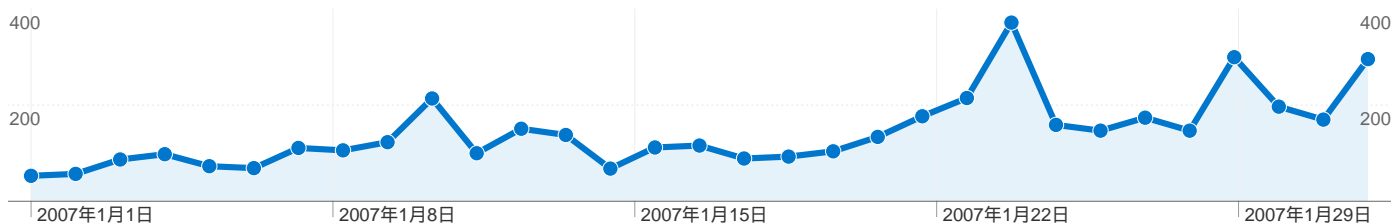

閲覧開始ページ		
URL	閲覧開始数	割合
/bbs/fujiibbs.cgi	797	56.85%
/result2006.html	181	12.91%
/profile.html	104	7.42%
/link.html	91	6.49%
/about.html	79	5.63%

ブラウザとOS		
ブラウザとOS	セッション	割合
Internet Explorer / Windows	968	69.04%
Firefox / Windows	344	24.54%
Opera / Windows	39	2.78%
Safari / Macintosh	23	1.64%
Internet Explorer / Macintosh	11	0.78%

画面の解像度		
画面の解像度	セッション	割合
1024x768	1,030	73.47%
1280x1024	189	13.48%
1280x800	69	4.92%
1280x768	37	2.64%
1400x1050	35	2.50%

564 ユニーク ユーザー

2007年1月1日月曜日	1.31% (13)
2007年1月2日火曜日	1.81% (18)
2007年1月3日水曜日	2.11% (21)
2007年1月4日木曜日	2.91% (29)
2007年1月5日金曜日	1.91% (19)
2007年1月6日土曜日	2.71% (27)
2007年1月7日日曜日	3.01% (30)
2007年1月8日月曜日	2.61% (26)
2007年1月9日火曜日	3.11% (31)
2007年1月10日水曜日	3.92% (39)
2007年1月11日木曜日	2.61% (26)
2007年1月12日金曜日	3.41% (34)
2007年1月13日土曜日	4.72% (47)
2007年1月14日日曜日	3.01% (30)
2007年1月15日月曜日	3.11% (31)
2007年1月16日火曜日	2.81% (28)
2007年1月17日水曜日	2.81% (28)
2007年1月18日木曜日	2.31% (23)
2007年1月19日金曜日	2.31% (23)
2007年1月20日土曜日	3.31% (33)
2007年1月21日日曜日	2.71% (27)
2007年1月22日月曜日	4.12% (41)
2007年1月23日火曜日	3.41% (34)
2007年1月24日水曜日	3.61% (36)
2007年1月25日木曜日	4.32% (43)
2007年1月26日金曜日	4.32% (43)
2007年1月27日土曜日	3.11% (31)
2007年1月28日日曜日	4.12% (41)
2007年1月29日月曜日	3.11% (31)
2007年1月30日火曜日	5.22% (52)

4,450 ページビュー

2007年1月1日月曜日	1.19% (53)
2007年1月2日火曜日	1.28% (57)
2007年1月3日水曜日	1.96% (87)
2007年1月4日木曜日	2.20% (98)
2007年1月5日金曜日	1.64% (73)
2007年1月6日土曜日	1.55% (69)
2007年1月7日日曜日	2.49% (111)
2007年1月8日月曜日	2.38% (106)
2007年1月9日火曜日	2.76% (123)
2007年1月10日水曜日	4.81% (214)
2007年1月11日木曜日	2.25% (100)
2007年1月12日金曜日	3.39% (151)
2007年1月13日土曜日	3.10% (138)
2007年1月14日日曜日	1.53% (68)
2007年1月15日月曜日	2.52% (112)
2007年1月16日火曜日	2.61% (116)
2007年1月17日水曜日	2.00% (89)
2007年1月18日木曜日	2.09% (93)
2007年1月19日金曜日	2.34% (104)
2007年1月20日土曜日	3.01% (134)
2007年1月21日日曜日	3.98% (177)
2007年1月22日月曜日	4.83% (215)
2007年1月23日火曜日	8.36% (372)
2007年1月24日水曜日	3.57% (159)
2007年1月25日木曜日	3.30% (147)
2007年1月26日金曜日	3.91% (174)
2007年1月27日土曜日	3.30% (147)
2007年1月28日日曜日	6.74% (300)
2007年1月29日月曜日	4.43% (197)
2007年1月30日火曜日	3.82% (170)