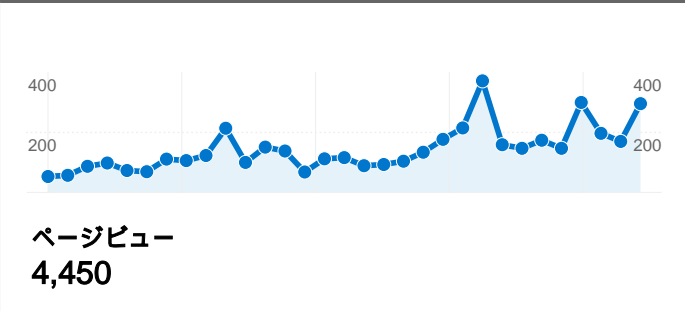

サイトの利用状況

1,402 セッション

4,450 ページビュー

3.17 平均ページビュー

00:02:25 平均サイト滞在時間

51.07% 直帰率

26.25% 新規セッション率

ユニーク ユーザー数

ページビュー数

参照サイト

参照元	セッション	割合
www3.ezbbs.net	110	42.97%
ime.nu	38	14.84%
home.hiroshima-u.ac.jp	37	14.45%
toybox.tea-nifty.com	18	7.03%
dir.yahoo.co.jp	11	4.30%

コンテンツ サマリー

URL	ページビュー	割合
/bbs/fujiiibbs.cgi	1,276	28.67%
/result2006.html	521	11.71%
/link.html	508	11.42%
/profile.html	397	8.92%
/aphorisms.html	283	6.36%

9件中 1 - 9 件目

セッション数 1,402、15 種類の 画面の解像度

サイトの利用状況

セッション 1,402 全セッションに対する割合: 100.00%	平均ページビュー 3.17 サイトの平均: 3.17 (0.00%)	平均サイト滞在時間 00:02:25 サイトの平均: 00:02:25 (0.00%)	新規セッション率 26.25% サイトの平均: 26.25% (0.00%)	直帰率 51.07% サイトの平均: 51.07% (0.00%)
--	---	--	---	--

画面の解像度	セッション	平均ページビュー	平均サイト滞在時間	新規セッション率	直帰率
1024x768	1,030	3.26	00:02:45	21.84%	51.75%
1280x1024	189	3.23	00:02:00	38.10%	47.09%
1280x800	69	3.04	00:00:42	40.58%	47.83%
1280x768	37	2.49	00:01:16	24.32%	48.65%
1400x1050	35	2.17	00:01:09	22.86%	60.00%
800x600	11	1.73	00:00:32	54.55%	54.55%
1680x1050	8	2.38	00:00:36	37.50%	62.50%
1152x864	7	2.57	00:01:39	57.14%	42.86%
1440x900	4	1.75	00:00:05	75.00%	75.00%
1600x1200	3	4.67	00:01:26	100.00%	66.67%