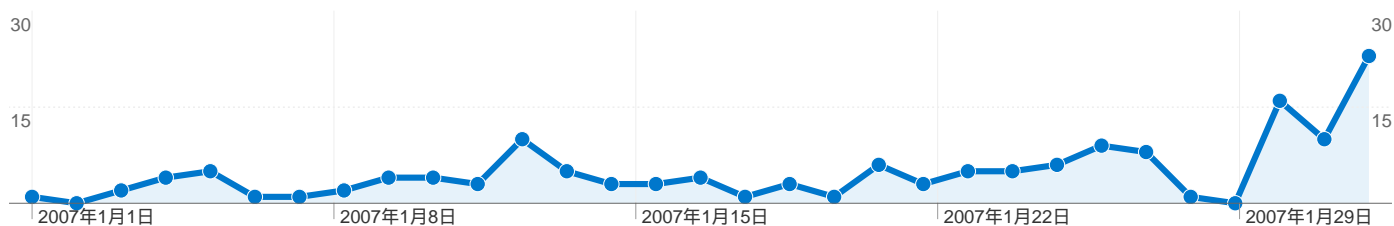

15 件中 1 - 10 件目

参照サイトからのセッション数 256、17 種類の 参照元

サイトの利用状況

セッション 256 全セッションに対する割合: 18.26%	平均ページビュー 2.35 サイトの平均: 3.17 (-26.04%)	平均サイト滞在時間 00:01:28 サイトの平均: 00:02:25 (-39.31%)	新規セッション率 3.12% サイトの平均: 26.25% (-88.09%)	直帰率 62.11% サイトの平均: 51.07% (21.62%)	
参照元	セッション	平均ページビュー	平均サイト滞在時間	新規セッション率	直帰率
www3.ezbbs.net	110	1.50	00:01:20	0.00%	78.18%
ime.nu	38	2.68	00:00:58	0.00%	50.00%
home.hiroshima-u.ac.jp	37	2.89	00:01:56	0.00%	54.05%
toybox.tea-nifty.com	18	1.89	00:00:20	0.00%	55.56%
dir.yahoo.co.jp	11	2.64	00:01:12	0.00%	45.45%
habu-muso.com	10	1.90	00:00:40	10.00%	80.00%
shogitown.com	9	1.22	00:00:04	0.00%	77.78%
shogizanmai.com	5	8.00	00:05:37	20.00%	0.00%
ja.wikipedia.org	5	4.40	00:04:09	100.00%	20.00%
geocities.jp	3	10.33	00:08:39	0.00%	0.00%

17 件中 1 - 10 件目

検索エンジンからの合算セッション数 149、4種類の参照元

サイトの利用状況

セッション 149 全セッションに対する割合: 10.63%	平均ページビュー 2.89 サイトの平均: 3.17 (-8.87%)	平均サイト滞在時間 00:02:43 サイトの平均: 00:02:25 (12.41%)	新規セッション率 8.05% サイトの平均: 26.25% (-69.32%)	直帰率 46.98% サイトの平均: 51.07% (-8.01%)	
参照元	セッション	平均ページビュー	平均サイト滞在時間	新規セッション率	直帰率
google	71	3.56	00:04:07	5.63%	39.44%
yahoo	58	2.02	00:00:57	8.62%	58.62%
msn	18	2.89	00:01:51	16.67%	44.44%
search	2	4.50	00:11:40	0.00%	0.00%

4件中 1 - 4 件目

検索からの合算 セッション数 149、27 種類の キーワード

サイトの利用状況

セッション 149 全セッションに対する割合: 10.63%	平均ページビュー 2.89 サイトの平均: 3.17 (-8.87%)	平均サイト滞在時間 00:02:43 サイトの平均: 00:02:25 (12.41%)	新規セッション率 8.05% サイトの平均: 26.25% (-69.32%)	直帰率 46.98% サイトの平均: 51.07% (-8.01%)
---	--	---	--	---