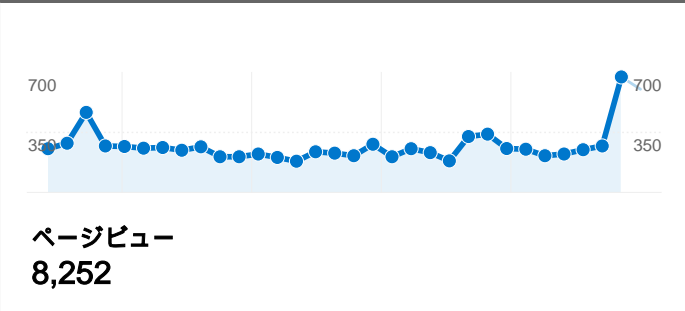

サイトの利用状況

2,480 セッション

8,252 ページビュー

3.33 平均ページビュー

00:02:17 平均サイト滞在時間

34.11% 直帰率

31.81% 新規セッション率

ユニーク ユーザー数

ページビュー数

参照サイト

参照元	セッション	割合
home.hiroshima-u.ac.jp	338	28.96%
ja.wikipedia.org	265	22.71%
dir.yahoo.co.jp	89	7.63%
barcaroads.blogspot.com	89	7.63%
habu-muso.com	66	5.66%

コンテンツ サマリー

URL	ページビュー	割合
/index.html	4,083	49.48%
/bbs/fujiiibbs.cgi	1,178	14.28%
/result2006.html	627	7.60%
/profile.html	355	4.30%
/link.html	349	4.23%

検索エンジン

参照元	セッション	割合
yahoo	213	47.12%
google	182	40.27%
msn	29	6.42%
search	28	6.19%

トラフィック サマリー