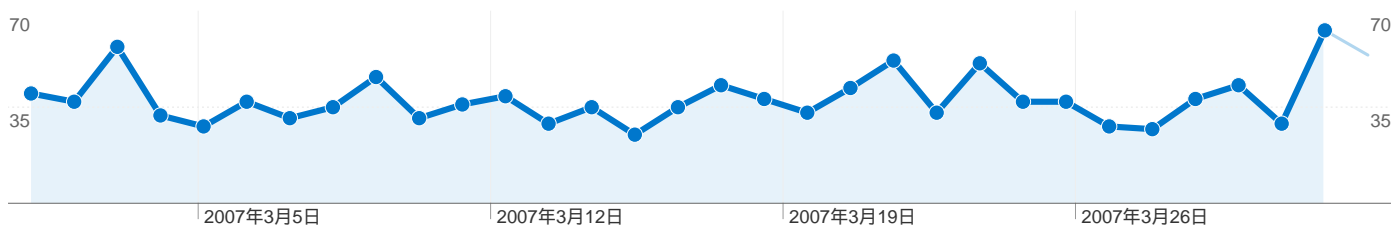

キーワード	セッション数	割合
藤井猛	143	31.64%
二」一賣ヤ	72	15.93%
将棋 藤井	23	5.09%
藤井 猛	13	2.88%
藤井猛 棋譜	10	2.21%

サイトの閲覧を開始したセッション数 2,480、19 種類の URL

閲覧開始ページ

URL	閲覧開始数	直帰数	直帰率
閲覧開始数 2,480 全セッションに対する割合: 100.00%	直帰数 846 全セッションに対する割合: 100.00%	直帰率 34.11% サイトの平均: 34.11% (0.00%)	
URL	閲覧開始数	直帰数	直帰率
/index.html	2,123	690	32.50%
/bbs/fujiibbs.cgi	296	126	42.57%
/profile.html	13	6	46.15%
/aphorisms.html	8	2	25.00%
/result2006.html	7	3	42.86%
/system.html	6	3	50.00%
/link.html	4	0	0.00%
/result2005.html	4	2	50.00%
/bbs/fujiibbs.cgi?command=viewres&target=31	3	3	100.00%
/search.html?cx=017369972994684415316:14_Inj6oam8&q=棋譜&cof=FORID:11&ie=SHIFT_JIS&oe=SHIFT_JIS	3	2	66.67%

19 件中 1 - 10 件目

参照サイトからのセッション数 1,167、44 種類の 参照元

サイトの利用状況

セッション 1,167 全セッションに対する割合: 47.06%	平均ページビュー 3.66 サイトの平均: 3.33 (10.02%)	平均サイト滞在時間 00:02:46 サイトの平均: 00:02:17 (21.17%)	新規セッション率 40.19% サイトの平均: 31.81% (26.32%)	直帰率 33.93% サイトの平均: 34.11% (-0.53%)
---	--	---	--	---

参照元	セッション	平均ページビュー	平均サイト滞在時間	新規セッション率	直帰率
home.hiroshima-u.ac.jp	338	2.83	00:03:06	4.44%	41.42%
ja.wikipedia.org	265	3.89	00:02:22	79.62%	36.98%
dir.yahoo.co.jp	89	4.30	00:01:54	74.16%	16.85%
barcaroads.blogspot.com	89	4.30	00:07:20	1.12%	33.71%
habu-muso.com	66	3.44	00:01:00	48.48%	18.18%
shogitown.com	58	3.78	00:01:52	60.34%	50.00%
toybox.tea-nifty.com	36	2.53	00:00:58	41.67%	41.67%
ime.nu	32	3.25	00:00:51	18.75%	37.50%
rayraw.com	29	3.31	00:00:50	48.28%	34.48%
jttk.zaq.ne.jp	23	5.83	00:04:06	34.78%	8.70%

13 件中 1 - 10 件目

セッション数 2,480、22 種類の 画面の解像度

サイトの利用状況

セッション 2,480 全セッションに対する割合: 100.00%	平均ページビュー 3.33 サイトの平均: 3.33 (0.00%)	平均サイト滞在時間 00:02:17 サイトの平均: 00:02:17 (0.00%)	新規セッション率 31.85% サイトの平均: 31.81% (0.13%)	直帰率 34.11% サイトの平均: 34.11% (0.00%)
--	---	--	---	--