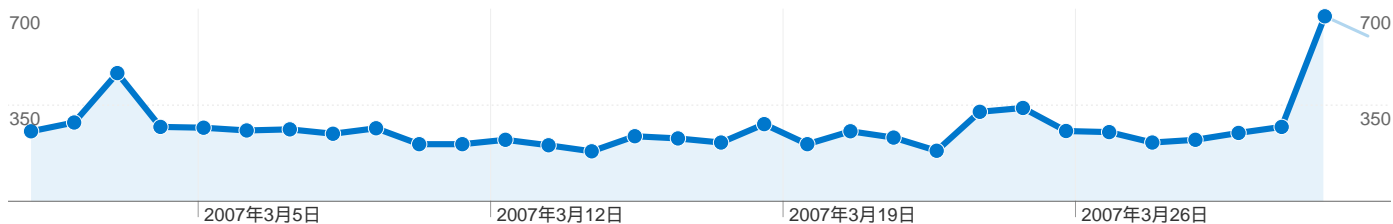

閲覧開始ページ		
URL	閲覧開始数	割合
/index.html	2,123	85.60%
/bbs/fujibbs.cgi	296	11.94%
/profile.html	13	0.52%
/aphorisms.html	8	0.32%
/result2006.html	7	0.28%

画面の解像度		
画面の解像度	セッション	割合
1024x768	1,637	66.01%
1280x1024	449	18.10%
1280x800	129	5.20%
1400x1050	80	3.23%
1280x768	60	2.42%

1,084 ユニーク ユーザー

2007年3月1日木曜日	3.58% (71)
2007年3月2日金曜日	3.73% (74)
2007年3月3日土曜日	4.99% (99)
2007年3月4日日曜日	3.48% (69)
2007年3月5日月曜日	3.43% (68)
2007年3月6日火曜日	3.38% (67)
2007年3月7日水曜日	3.07% (61)
2007年3月8日木曜日	3.12% (62)
2007年3月9日金曜日	3.12% (62)
2007年3月10日土曜日	3.12% (62)
2007年3月11日日曜日	3.17% (63)
2007年3月12日月曜日	2.57% (51)
2007年3月13日火曜日	2.62% (52)
2007年3月14日水曜日	2.67% (53)
2007年3月15日木曜日	2.32% (46)
2007年3月16日金曜日	3.02% (60)
2007年3月17日土曜日	2.82% (56)
2007年3月18日日曜日	3.12% (62)
2007年3月19日月曜日	3.17% (63)
2007年3月20日火曜日	2.97% (59)
2007年3月21日水曜日	3.58% (71)
2007年3月22日木曜日	2.97% (59)
2007年3月23日金曜日	3.22% (64)
2007年3月24日土曜日	2.87% (57)
2007年3月25日日曜日	2.82% (56)
2007年3月26日月曜日	2.27% (45)
2007年3月27日火曜日	2.42% (48)
2007年3月28日水曜日	3.12% (62)
2007年3月29日木曜日	3.38% (67)
2007年3月30日金曜日	3.17% (63)

13 件中 1 - 10 件目

セッション数 2,480、22 種類の 画面の解像度

サイトの利用状況

セッション 2,480 全セッションに対する割合: 100.00%	平均ページビュー 3.33 サイトの平均: 3.33 (0.00%)	平均サイト滞在時間 00:02:17 サイトの平均: 00:02:17 (0.00%)	新規セッション率 31.85% サイトの平均: 31.81% (0.13%)	直帰率 34.11% サイトの平均: 34.11% (0.00%)
--	---	--	---	--

画面の解像度	セッション	平均ページビュー	平均サイト滞在時間	新規セッション率	直帰率
1024x768	1,637	3.30	00:02:33	29.32%	35.37%
1280x1024	449	3.36	00:01:38	33.63%	32.74%
1280x800	129	3.49	00:01:30	43.41%	31.01%
1400x1050	80	3.09	00:01:38	13.75%	21.25%
1280x768	60	3.40	00:03:12	36.67%	31.67%
1680x1050	26	3.31	00:01:13	34.62%	34.62%
800x600	24	3.12	00:01:16	62.50%	41.67%
1152x864	18	4.72	00:02:21	61.11%	38.89%
1440x900	13	1.92	00:00:39	92.31%	46.15%
1600x1200	12	2.25	00:03:03	8.33%	41.67%