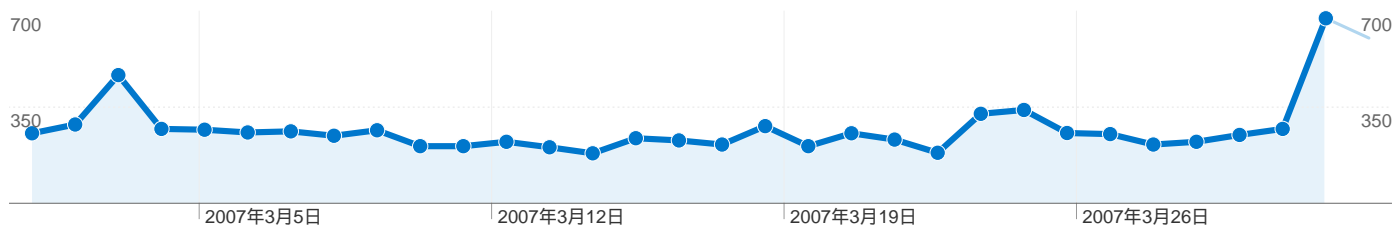

1,084 ユニーク ユーザー

2007年3月1日木曜日	3.58% (71)
2007年3月2日金曜日	3.73% (74)
2007年3月3日土曜日	4.99% (99)
2007年3月4日日曜日	3.48% (69)
2007年3月5日月曜日	3.43% (68)
2007年3月6日火曜日	3.38% (67)
2007年3月7日水曜日	3.07% (61)
2007年3月8日木曜日	3.12% (62)
2007年3月9日金曜日	3.12% (62)
2007年3月10日土曜日	3.12% (62)
2007年3月11日日曜日	3.17% (63)
2007年3月12日月曜日	2.57% (51)
2007年3月13日火曜日	2.62% (52)
2007年3月14日水曜日	2.67% (53)
2007年3月15日木曜日	2.32% (46)
2007年3月16日金曜日	3.02% (60)
2007年3月17日土曜日	2.82% (56)
2007年3月18日日曜日	3.12% (62)
2007年3月19日月曜日	3.17% (63)
2007年3月20日火曜日	2.97% (59)
2007年3月21日水曜日	3.58% (71)
2007年3月22日木曜日	2.97% (59)
2007年3月23日金曜日	3.22% (64)
2007年3月24日土曜日	2.87% (57)
2007年3月25日日曜日	2.82% (56)
2007年3月26日月曜日	2.27% (45)
2007年3月27日火曜日	2.42% (48)
2007年3月28日水曜日	3.12% (62)
2007年3月29日木曜日	3.38% (67)
2007年3月30日金曜日	3.17% (63)

8,252 ページビュー

2007年3月1日木曜日	3.09% (255)
2007年3月2日金曜日	3.48% (287)
2007年3月3日土曜日	5.66% (467)
2007年3月4日日曜日	3.28% (271)
2007年3月5日月曜日	3.25% (268)
2007年3月6日火曜日	3.13% (258)
2007年3月7日水曜日	3.17% (262)
2007年3月8日木曜日	2.98% (246)
2007年3月9日金曜日	3.22% (266)
2007年3月10日土曜日	2.52% (208)
2007年3月11日日曜日	2.52% (208)
2007年3月12日月曜日	2.71% (224)
2007年3月13日火曜日	2.47% (204)
2007年3月14日水曜日	2.21% (182)
2007年3月15日木曜日	2.87% (237)
2007年3月16日金曜日	2.78% (229)
2007年3月17日土曜日	2.59% (214)
2007年3月18日日曜日	3.41% (281)
2007年3月19日月曜日	2.52% (208)
2007年3月20日火曜日	3.09% (255)
2007年3月21日水曜日	2.81% (232)
2007年3月22日木曜日	2.23% (184)
2007年3月23日金曜日	3.95% (326)
2007年3月24日土曜日	4.12% (340)
2007年3月25日日曜日	3.10% (256)
2007年3月26日月曜日	3.05% (252)
2007年3月27日火曜日	2.59% (214)
2007年3月28日水曜日	2.71% (224)
2007年3月29日木曜日	3.02% (249)
2007年3月30日金曜日	3.28% (271)

13 件中 1 - 10 件目

セッション数 2,480、22 種類の 画面の解像度

サイトの利用状況

セッション 2,480 全セッションに対する割合: 100.00%	平均ページビュー 3.33 サイトの平均: 3.33 (0.00%)	平均サイト滞在時間 00:02:17 サイトの平均: 00:02:17 (0.00%)	新規セッション率 31.85% サイトの平均: 31.81% (0.13%)	直帰率 34.11% サイトの平均: 34.11% (0.00%)
--	---	--	---	--