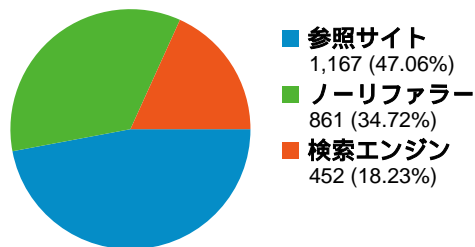

8,252 ページビュー

2007年3月1日木曜日	3.09% (255)
2007年3月2日金曜日	3.48% (287)
2007年3月3日土曜日	5.66% (467)
2007年3月4日日曜日	3.28% (271)
2007年3月5日月曜日	3.25% (268)
2007年3月6日火曜日	3.13% (258)
2007年3月7日水曜日	3.17% (262)
2007年3月8日木曜日	2.98% (246)
2007年3月9日金曜日	3.22% (266)
2007年3月10日土曜日	2.52% (208)
2007年3月11日日曜日	2.52% (208)
2007年3月12日月曜日	2.71% (224)
2007年3月13日火曜日	2.47% (204)
2007年3月14日水曜日	2.21% (182)
2007年3月15日木曜日	2.87% (237)
2007年3月16日金曜日	2.78% (229)
2007年3月17日土曜日	2.59% (214)
2007年3月18日日曜日	3.41% (281)
2007年3月19日月曜日	2.52% (208)
2007年3月20日火曜日	3.09% (255)
2007年3月21日水曜日	2.81% (232)
2007年3月22日木曜日	2.23% (184)
2007年3月23日金曜日	3.95% (326)
2007年3月24日土曜日	4.12% (340)
2007年3月25日日曜日	3.10% (256)
2007年3月26日月曜日	3.05% (252)
2007年3月27日火曜日	2.59% (214)
2007年3月28日水曜日	2.71% (224)
2007年3月29日木曜日	3.02% (249)
2007年3月30日金曜日	3.28% (271)

このサイトのページビュー数 8,252

8,252 ページビュー

5,487 ページ別 セッション

34.11% 直帰率

上位のコンテンツ

URL	ページビュー	割合
/index.html	4,083	49.48%
/bbs/fujiibbs.cgi	1,178	14.28%
/result2006.html	627	7.60%
/profile.html	355	4.30%
/link.html	349	4.23%

全ての参照元からのセッション数 2,480

34.72% ノーリファラー

47.06% 参照サイト

18.23% 検索エンジン

参照元

参照元	セッション数	割合
(direct) ((none))	861	34.72%
home.hiroshima-u.ac.jp	338	13.63%
ja.wikipedia.org (referral)	265	10.69%
yahoo (organic)	213	8.59%
google (organic)	182	7.34%

キーワード	セッション数	割合
藤井猛	143	31.64%
二」一賣ヤ	72	15.93%
将棋 藤井	23	5.09%
藤井 猛	13	2.88%
藤井猛 棋譜	10	2.21%

サイトの閲覧を開始したセッション数 2,480、19 種類の URL

閲覧開始ページ

URL	閲覧開始数	直帰数	直帰率
閲覧開始数 2,480 全セッションに対する割合: 100.00%	直帰数 846 全セッションに対する割合: 100.00%	直帰率 34.11% サイトの平均: 34.11% (0.00%)	
URL	閲覧開始数	直帰数	直帰率
/index.html	2,123	690	32.50%
/bbs/fujiibbs.cgi	296	126	42.57%
/profile.html	13	6	46.15%
/aphorisms.html	8	2	25.00%
/result2006.html	7	3	42.86%
/system.html	6	3	50.00%
/link.html	4	0	0.00%
/result2005.html	4	2	50.00%
/bbs/fujiibbs.cgi?command=viewres&target=31	3	3	100.00%
/search.html?cx=017369972994684415316:14_Inj6oam8&q=棋譜&cof=FORID:11&ie=SHIFT_JIS&oe=SHIFT_JIS	3	2	66.67%