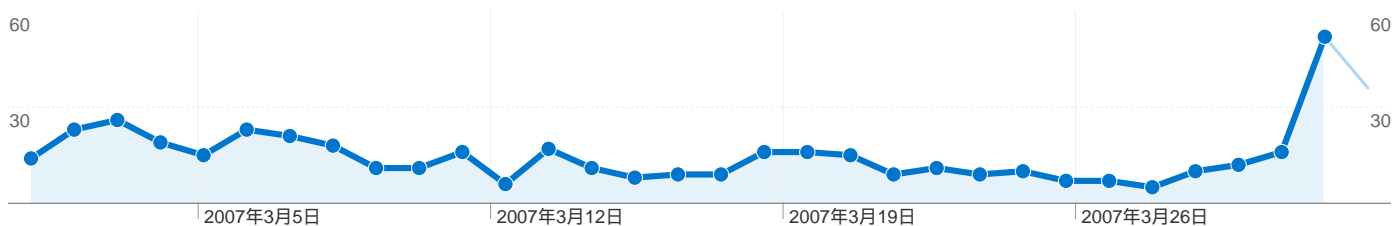

参照元	セッション	平均ページビュー	平均サイト滞在時間	新規セッション率	直帰率
home.hiroshima-u.ac.jp	338	2.83	00:03:06	4.44%	41.42%
ja.wikipedia.org	265	3.89	00:02:22	79.62%	36.98%
dir.yahoo.co.jp	89	4.30	00:01:54	74.16%	16.85%
barcaroads.blogspot.com	89	4.30	00:07:20	1.12%	33.71%
habu-muso.com	66	3.44	00:01:00	48.48%	18.18%
shogitown.com	58	3.78	00:01:52	60.34%	50.00%
toybox.tea-nifty.com	36	2.53	00:00:58	41.67%	41.67%
ime.nu	32	3.25	00:00:51	18.75%	37.50%
rayraw.com	29	3.31	00:00:50	48.28%	34.48%
jttk.zaq.ne.jp	23	5.83	00:04:06	34.78%	8.70%

44 件中 1 - 10 件目

検索エンジンからの合算セッション数 452、4種類の参照元

サイトの利用状況

セッション 452 全セッションに対する割合: 18.23%	平均ページビュー 3.99 サイトの平均: 3.33 (19.88%)	平均サイト滞在時間 00:02:28 サイトの平均: 00:02:17 (8.03%)	新規セッション率 47.57% サイトの平均: 31.81% (49.51%)	直帰率 29.65% サイトの平均: 34.11% (-13.09%)	
参照元	セッション	平均ページビュー	平均サイト滞在時間	新規セッション率	直帰率
yahoo	213	4.35	00:02:21	46.48%	22.07%
google	182	3.83	00:02:52	43.41%	34.07%
msn	29	3.28	00:01:34	75.86%	51.72%
search	28	3.04	00:01:53	53.57%	35.71%

4件中 1 - 4 件目

検索からの合算 セッション数 452、 122 種類の キーワード

サイトの利用状況

セッション 452 全セッションに対する割合: 18.23%	平均ページビュー 3.99 サイトの平均: 3.33 (19.88%)	平均サイト滞在時間 00:02:28 サイトの平均: 00:02:17 (8.03%)	新規セッション率 47.57% サイトの平均: 31.81% (49.51%)	直帰率 29.65% サイトの平均: 34.11% (-13.09%)
---	--	--	--	--

キーワード	セッション	平均ページビュー	平均サイト滞在時間	新規セッション率	直帰率
藤井猛	143	4.10	00:02:21	40.56%	27.27%
二一賣ヤ	72	4.96	00:03:19	45.83%	11.11%
将棋 藤井	23	2.96	00:04:11	4.35%	34.78%
藤井 猛	13	7.54	00:05:51	46.15%	23.08%
藤井猛 棋譜	10	6.70	00:04:02	50.00%	10.00%
鰻屋本舗	9	2.33	00:00:52	22.22%	55.56%
藤井システム	8	4.25	00:01:35	75.00%	62.50%
将棋 棋譜 藤井猛	8	2.12	00:01:47	12.50%	50.00%
将棋 藤井システム	7	1.43	00:00:27	57.14%	71.43%
将棋	6	3.83	00:02:10	100.00%	16.67%