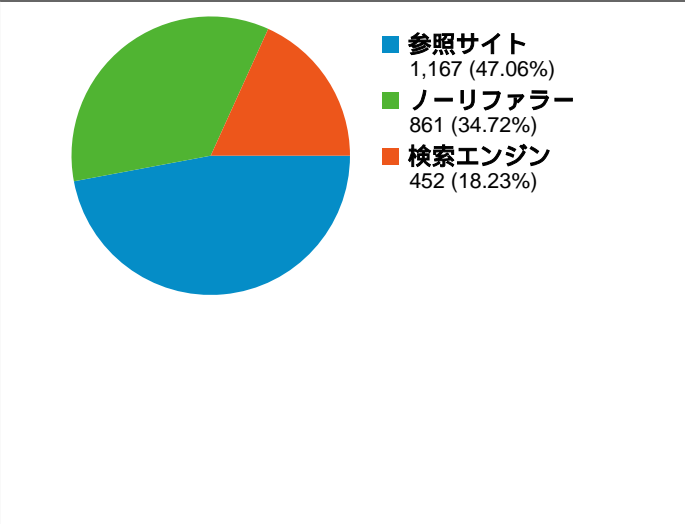

サイトの利用状況

2,480 セッション

8,252 ページビュー

3.33 平均ページビュー

00:02:17 平均サイト滞在時間

34.11% 直帰率

31.81% 新規セッション率

ユニーク ユーザー数

ページビュー数

参照サイト

参照元	セッション	割合
home.hiroshima-u.ac.jp	338	28.96%
ja.wikipedia.org	265	22.71%
dir.yahoo.co.jp	89	7.63%
barcaroads.blogspot.com	89	7.63%
habu-muso.com	66	5.66%

コンテンツ サマリー

URL	ページビュー	割合
/index.html	4,083	49.48%
/bbs/fujiiibbs.cgi	1,178	14.28%
/result2006.html	627	7.60%
/profile.html	355	4.30%
/link.html	349	4.23%

検索エンジン

参照元	セッション	割合
yahoo	213	47.12%
google	182	40.27%
msn	29	6.42%
search	28	6.19%

トラフィック サマリー

キーワード		
キーワード	セッション	割合
藤井猛	143	31.64%
二一賣ヤ	72	15.93%
将棋 藤井	23	5.09%
藤井 猛	13	2.88%
藤井猛 棋譜	10	2.21%

ブラウザとOS		
ブラウザとOS	セッション	割合
Internet Explorer / Windows	1,943	78.35%
Firefox / Windows	328	13.23%
Safari / Macintosh	91	3.67%
Opera / Windows	49	1.98%
Netscape / Macintosh	32	1.29%

13 件中 1 - 10 件目

セッション数 2,480、22 種類の 画面の解像度

サイトの利用状況

セッション 2,480 全セッションに対する割合: 100.00%	平均ページビュー 3.33 サイトの平均: 3.33 (0.00%)	平均サイト滞在時間 00:02:17 サイトの平均: 00:02:17 (0.00%)	新規セッション率 31.85% サイトの平均: 31.81% (0.13%)	直帰率 34.11% サイトの平均: 34.11% (0.00%)
--	---	--	---	--