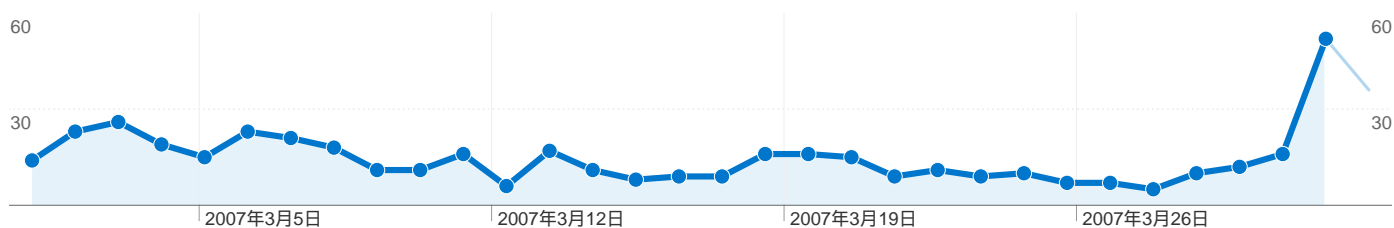

キーワード	セッション数	割合
藤井猛	143	31.64%
二」一賣ヤ	72	15.93%
将棋 藤井	23	5.09%
藤井 猛	13	2.88%
藤井猛 棋譜	10	2.21%

サイトの閲覧を開始したセッション数 2,480、19 種類の URL

閲覧開始ページ

URL	閲覧開始数	直帰数	直帰率
閲覧開始数 2,480 全セッションに対する割合: 100.00%	直帰数 846 全セッションに対する割合: 100.00%	直帰率 34.11% サイトの平均: 34.11% (0.00%)	
URL	閲覧開始数	直帰数	直帰率
/index.html	2,123	690	32.50%
/bbs/fujiibbs.cgi	296	126	42.57%
/profile.html	13	6	46.15%
/aphorisms.html	8	2	25.00%
/result2006.html	7	3	42.86%
/system.html	6	3	50.00%
/link.html	4	0	0.00%
/result2005.html	4	2	50.00%
/bbs/fujiibbs.cgi?command=viewres&target=31	3	3	100.00%
/search.html?cx=017369972994684415316:14_Inj6oam8&q=棋譜&cof=FORID:11&ie=SHIFT_JIS&oe=SHIFT_JIS	3	2	66.67%

19 件中 1 - 10 件目

参照サイトからのセッション数 1,167、44 種類の 参照元

サイトの利用状況

セッション 1,167 全セッションに対する割合: 47.06%	平均ページビュー 3.66 サイトの平均: 3.33 (10.02%)	平均サイト滞在時間 00:02:46 サイトの平均: 00:02:17 (21.17%)	新規セッション率 40.19% サイトの平均: 31.81% (26.32%)	直帰率 33.93% サイトの平均: 34.11% (-0.53%)
---	--	---	--	---

参照元	セッション	平均ページビュー	平均サイト滞在時間	新規セッション率	直帰率
home.hiroshima-u.ac.jp	338	2.83	00:03:06	4.44%	41.42%
ja.wikipedia.org	265	3.89	00:02:22	79.62%	36.98%
dir.yahoo.co.jp	89	4.30	00:01:54	74.16%	16.85%
barcaroads.blogspot.com	89	4.30	00:07:20	1.12%	33.71%
habu-muso.com	66	3.44	00:01:00	48.48%	18.18%
shogitown.com	58	3.78	00:01:52	60.34%	50.00%
toybox.tea-nifty.com	36	2.53	00:00:58	41.67%	41.67%
ime.nu	32	3.25	00:00:51	18.75%	37.50%
rayraw.com	29	3.31	00:00:50	48.28%	34.48%
jttk.zaq.ne.jp	23	5.83	00:04:06	34.78%	8.70%

44 件中 1 - 10 件目

検索エンジンからの合算セッション数 452、4種類の参照元

サイトの利用状況

セッション 452 全セッションに対する割合: 18.23%	平均ページビュー 3.99 サイトの平均: 3.33 (19.88%)	平均サイト滞在時間 00:02:28 サイトの平均: 00:02:17 (8.03%)	新規セッション率 47.57% サイトの平均: 31.81% (49.51%)	直帰率 29.65% サイトの平均: 34.11% (-13.09%)	
参照元	セッション	平均ページビュー	平均サイト滞在時間	新規セッション率	直帰率
yahoo	213	4.35	00:02:21	46.48%	22.07%
google	182	3.83	00:02:52	43.41%	34.07%
msn	29	3.28	00:01:34	75.86%	51.72%
search	28	3.04	00:01:53	53.57%	35.71%