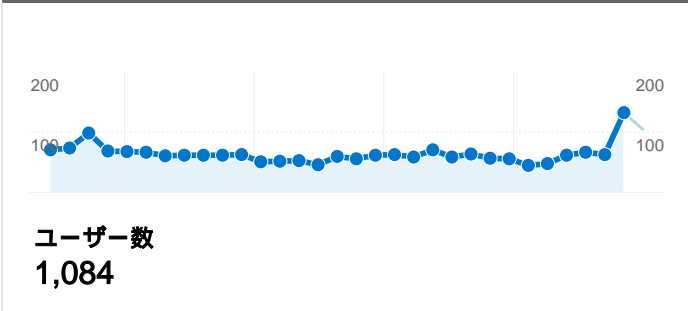

サイトの利用状況

2,480 セッション

8,252 ページビュー

3.33 平均ページビュー

00:02:17 平均サイト滞在時間

34.11% 直帰率

31.81% 新規セッション率

ユニーク ユーザー数

4件中 1 - 4 件目

検索からの合算 セッション数 452、 122 種類の キーワード

サイトの利用状況

セッション 452 全セッションに対する割合: 18.23%	平均ページビュー 3.99 サイトの平均: 3.33 (19.88%)	平均サイト滞在時間 00:02:28 サイトの平均: 00:02:17 (8.03%)	新規セッション率 47.57% サイトの平均: 31.81% (49.51%)	直帰率 29.65% サイトの平均: 34.11% (-13.09%)
---	--	--	--	--

13 件中 1 - 10 件目

セッション数 2,480、22 種類の 画面の解像度

サイトの利用状況

セッション 2,480 全セッションに対する割合: 100.00%	平均ページビュー 3.33 サイトの平均: 3.33 (0.00%)	平均サイト滞在時間 00:02:17 サイトの平均: 00:02:17 (0.00%)	新規セッション率 31.85% サイトの平均: 31.81% (0.13%)	直帰率 34.11% サイトの平均: 34.11% (0.00%)
--	---	--	---	--

画面の解像度	セッション	平均ページビュー	平均サイト滞在時間	新規セッション率	直帰率
1024x768	1,637	3.30	00:02:33	29.32%	35.37%
1280x1024	449	3.36	00:01:38	33.63%	32.74%
1280x800	129	3.49	00:01:30	43.41%	31.01%
1400x1050	80	3.09	00:01:38	13.75%	21.25%
1280x768	60	3.40	00:03:12	36.67%	31.67%
1680x1050	26	3.31	00:01:13	34.62%	34.62%
800x600	24	3.12	00:01:16	62.50%	41.67%
1152x864	18	4.72	00:02:21	61.11%	38.89%
1440x900	13	1.92	00:00:39	92.31%	46.15%
1600x1200	12	2.25	00:03:03	8.33%	41.67%