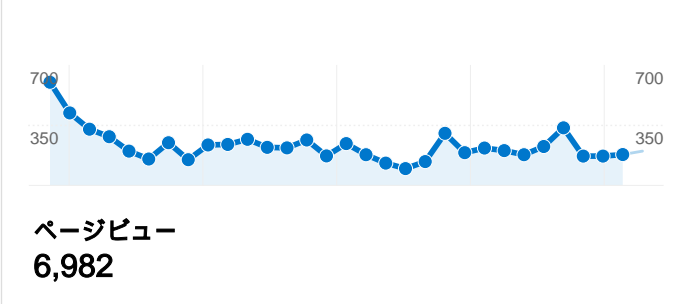

サイトの利用状況

ユニーク ユーザー数

ページビュー数

参照サイト

参照元	セッション	割合
ja.wikipedia.org	212	23.45%
home.hiroshima-u.ac.jp	148	16.37%
barcaroads.blogspot.com	113	12.50%
dir.yahoo.co.jp	81	8.96%
shogitown.com	52	5.75%

コンテンツ サマリー

URL	ページビュー	割合
/index.html	3,167	45.36%
/bbs/fujiiibbs.cgi	719	10.30%
/result2007.html	713	10.21%
/system.html	395	5.66%
/profile.html	303	4.34%

検索エンジン

参照元	セッション	割合
google	231	44.51%
yahoo	223	42.97%
search	37	7.13%
msn	28	5.39%

トラフィック サマリー

キーワード		
キーワード	セッション	割合
藤井猛	121	23.31%
ニール賣ヤ	66	12.72%
藤井システム	41	7.90%
藤井 猛	25	4.82%
将棋 藤井システム	11	2.12%

ブラウザとOS		
ブラウザとOS	セッション	割合
Internet Explorer / Windows	1,646	82.96%
Firefox / Windows	203	10.23%
Safari / Macintosh	43	2.17%
Opera / Windows	35	1.76%
Netscape / Macintosh	29	1.46%

13 件中 1 - 10 件目

セッション数 1,984、23 種類の 画面の解像度

サイトの利用状況

セッション 1,984 全セッションに対する割合: 100.00%	平均ページビュー 3.52 サイトの平均: 3.52 (0.00%)	平均サイト滞在時間 00:02:03 サイトの平均: 00:02:03 (0.00%)	新規セッション率 38.51% サイトの平均: 38.51% (0.00%)	直帰率 38.66% サイトの平均: 38.66% (0.00%)
--	---	--	---	--

画面の解像度	セッション	平均ページビュー	平均サイト滞在時間	新規セッション率	直帰率
1024x768	1,244	3.52	00:02:19	36.66%	39.31%
1280x1024	390	3.13	00:01:17	39.49%	43.33%
1280x800	116	4.46	00:02:24	42.24%	27.59%
1280x768	65	4.03	00:02:32	35.38%	36.92%
1400x1050	63	3.32	00:00:57	17.46%	30.16%
1440x900	21	3.76	00:00:43	52.38%	33.33%
800x600	19	2.42	00:01:08	78.95%	47.37%
1600x1200	14	4.64	00:02:37	78.57%	7.14%
1680x1050	14	4.86	00:03:05	21.43%	28.57%
1280x960	9	2.44	00:00:38	77.78%	44.44%