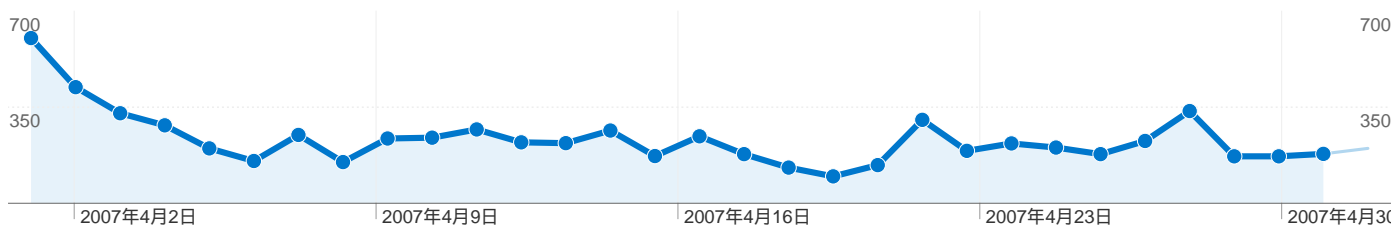

このサイトのページビュー数 6,982

6,982 ページビュー

4,611 ページ別 セッション

38.66% 直帰率

上位のコンテンツ

URL	ページビュー	割合
/index.html	3,167	45.36%
/bbs/fujiibbs.cgi	719	10.30%
/result2007.html	713	10.21%
/system.html	395	5.66%
/profile.html	303	4.34%