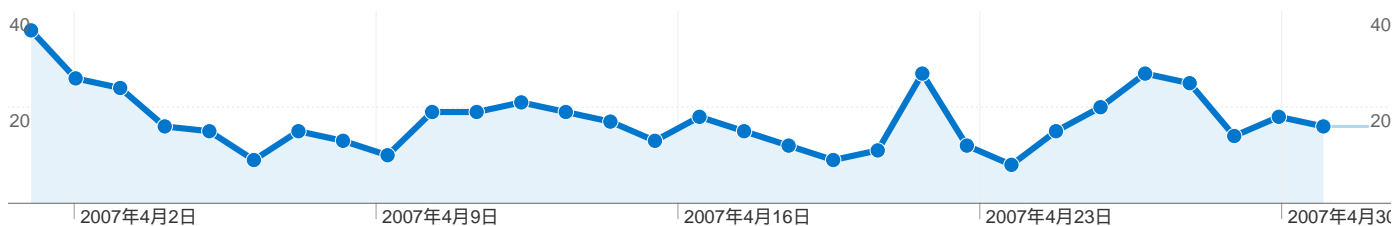

20 件中 1 - 10 件目

閲覧開始数 1,984 全セッションに対する割合: 100.00%	直帰数 767 全セッションに対する割合: 100.00%	直帰率 38.66% サイトの平均: 38.66% (0.00%)
--	--	--

参照サイトからのセッション数 904、40 種類の 参照元

サイトの利用状況

セッション 904 全セッションに対する割合: 45.56%	平均ページビュー 3.76 サイトの平均: 3.52 (6.87%)	平均サイト滞在時間 00:02:26 サイトの平均: 00:02:03 (18.70%)	新規セッション率 44.58% サイトの平均: 38.51% (15.77%)	直帰率 34.62% サイトの平均: 38.66% (-10.44%)	
参照元	セッション	平均ページビュー	平均サイト滞在時間	新規セッション率	直帰率
ja.wikipedia.org	212	4.15	00:02:00	78.30%	39.15%
home.hiroshima-u.ac.jp	148	2.97	00:01:23	14.86%	32.43%
barcaroads.blogspot.com	113	3.52	00:06:24	0.00%	48.67%
dir.yahoo.co.jp	81	5.17	00:03:16	83.95%	13.58%
shogitown.com	52	4.38	00:01:55	61.54%	40.38%
habu-muso.com	45	3.69	00:02:25	35.56%	22.22%
ime.nu	32	2.72	00:00:47	31.25%	50.00%
yamasaki.tuzikaze.com	26	3.73	00:00:27	11.54%	0.00%
jttk.zaq.ne.jp	20	4.25	00:02:54	5.00%	15.00%
horikomanoheya.com	20	2.60	00:01:02	60.00%	40.00%

40 件中 1 - 10 件目

検索エンジンからの合算セッション数 519、4種類の参照元

サイトの利用状況

セッション 519 全セッションに対する割合: 26.16%	平均ページビュー 4.50 サイトの平均: 3.52 (28.01%)	平均サイト滞在時間 00:02:22 サイトの平均: 00:02:03 (15.45%)	新規セッション率 52.60% サイトの平均: 38.51% (36.60%)	直帰率 35.84% サイトの平均: 38.66% (-7.30%)	
参照元	セッション	平均ページビュー	平均サイト滞在時間	新規セッション率	直帰率
google	231	3.97	00:01:40	47.19%	40.69%
yahoo	223	5.55	00:03:16	55.16%	27.35%
search	37	3.00	00:02:13	51.35%	40.54%
msn	28	2.54	00:01:09	78.57%	57.14%

4件中 1 - 4 件目

検索からの合算 セッション数 519、156 種類の キーワード

サイトの利用状況

セッション 519 全セッションに対する割合: 26.16%	平均ページビュー 4.50 サイトの平均: 3.52 (28.01%)	平均サイト滞在時間 00:02:22 サイトの平均: 00:02:03 (15.45%)	新規セッション率 52.60% サイトの平均: 38.51% (36.60%)	直帰率 35.84% サイトの平均: 38.66% (-7.30%)
---	--	---	--	---

キーワード	セッション	平均ページビュー	平均サイト滞在時間	新規セッション率	直帰率
藤井猛	121	5.09	00:02:29	37.19%	25.62%
二一賣ヤ	66	6.59	00:04:43	53.03%	21.21%
藤井システム	41	2.76	00:01:40	65.85%	60.98%
藤井 猛	25	3.56	00:01:09	40.00%	40.00%
将棋 藤井システム	11	4.18	00:01:11	63.64%	45.45%
将棋 棋譜 藤井猛	10	2.40	00:02:22	0.00%	10.00%
藤井猛 棋譜	9	5.44	00:02:02	55.56%	11.11%
鰻屋本舗	9	4.89	00:01:26	33.33%	22.22%
鰻屋	8	4.12	00:01:48	75.00%	50.00%
二一譚。フヤ	7	4.00	00:01:24	85.71%	28.57%