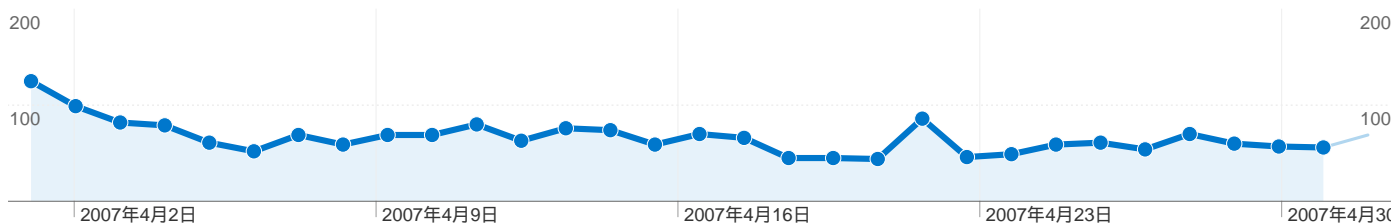

6,982 ページビュー

2007年4月1日 日曜日	8.62% (602)
2007年4月2日 月曜日	6.06% (423)
2007年4月3日 火曜日	4.70% (328)
2007年4月4日 水曜日	4.07% (284)
2007年4月5日 木曜日	2.86% (200)
2007年4月6日 金曜日	2.21% (154)
2007年4月7日 土曜日	3.57% (249)
2007年4月8日 日曜日	2.15% (150)
2007年4月9日 月曜日	3.38% (236)
2007年4月10日 火曜日	3.42% (239)
2007年4月11日 水曜日	3.85% (269)
2007年4月12日 木曜日	3.18% (222)
2007年4月13日 金曜日	3.14% (219)
2007年4月14日 土曜日	3.80% (265)
2007年4月15日 日曜日	2.46% (172)
2007年4月16日 月曜日	3.49% (244)
2007年4月17日 火曜日	2.56% (179)
2007年4月18日 水曜日	1.86% (130)
2007年4月19日 木曜日	1.40% (98)
2007年4月20日 金曜日	1.99% (139)
2007年4月21日 土曜日	4.35% (304)
2007年4月22日 日曜日	2.74% (191)
2007年4月23日 月曜日	3.12% (218)
2007年4月24日 火曜日	2.91% (203)
2007年4月25日 水曜日	2.56% (179)
2007年4月26日 木曜日	3.25% (227)
2007年4月27日 金曜日	4.81% (336)
2007年4月28日 土曜日	2.45% (171)
2007年4月29日 日曜日	2.45% (171)
2007年4月30日 月曜日	2.58% (180)

このサイトのページビュー数 6,982

6,982 ページビュー

4,611 ページ別 セッション

38.66% 直帰率

上位のコンテンツ

URL	ページビュー	割合
/index.html	3,167	45.36%
/bbs/fujiibbs.cgi	719	10.30%
/result2007.html	713	10.21%
/system.html	395	5.66%
/profile.html	303	4.34%

全ての参照元からのセッション数 1,984

28.28% ノーリファラー

45.56% 参照サイト

26.16% 検索エンジン

参照元

参照元	セッション数	割合
(direct) ((none))	561	28.28%
google (organic)	231	11.64%
yahoo (organic)	223	11.24%
ja.wikipedia.org (referral)	212	10.69%
home.hiroshima-u.ac.jp	148	7.46%

画面の解像度	セッション	平均ページビュー	平均サイト滞在時間	新規セッション率	直帰率
1024x768	1,244	3.52	00:02:19	36.66%	39.31%
1280x1024	390	3.13	00:01:17	39.49%	43.33%
1280x800	116	4.46	00:02:24	42.24%	27.59%
1280x768	65	4.03	00:02:32	35.38%	36.92%
1400x1050	63	3.32	00:00:57	17.46%	30.16%
1440x900	21	3.76	00:00:43	52.38%	33.33%
800x600	19	2.42	00:01:08	78.95%	47.37%
1600x1200	14	4.64	00:02:37	78.57%	7.14%
1680x1050	14	4.86	00:03:05	21.43%	28.57%
1280x960	9	2.44	00:00:38	77.78%	44.44%