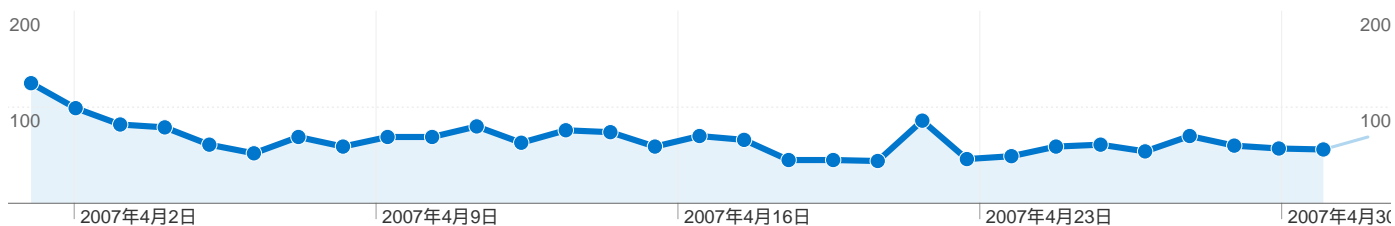

このサイトのページビュー数 6,982

6,982 ページビュー

4,611 ページ別 セッション

38.66% 直帰率

上位のコンテンツ

URL	ページビュー	割合
/index.html	3,167	45.36%
/bbs/fujiibbs.cgi	719	10.30%
/result2007.html	713	10.21%
/system.html	395	5.66%
/profile.html	303	4.34%

全ての参照元からのセッション数 1,984

28.28% ノーリファラー

45.56% 参照サイト

26.16% 検索エンジン

参照元

参照元	セッション数	割合
(direct) ((none))	561	28.28%
google (organic)	231	11.64%
yahoo (organic)	223	11.24%
ja.wikipedia.org (referral)	212	10.69%
home.hiroshima-u.ac.jp	148	7.46%

キーワード	セッション数	割合
藤井猛	121	23.31%
二」ー賣ヤ	66	12.72%
藤井システム	41	7.90%
藤井 猛	25	4.82%
将棋 藤井システム	11	2.12%

サイトの閲覧を開始したセッション数 1,984、20 種類の URL

閲覧開始ページ

URL	閲覧開始数	直帰数	直帰率
/index.html	1,716	603	35.14%
/bbs/fujiibbs.cgi	137	78	56.93%
/system.html	70	53	75.71%
/profile.html	11	6	54.55%
/result2007.html	9	3	33.33%
/link.html	7	0	0.00%
/result2006.html	7	7	100.00%
/about.html	5	1	20.00%
/aphorisms.html	5	3	60.00%
/books.html	4	1	25.00%