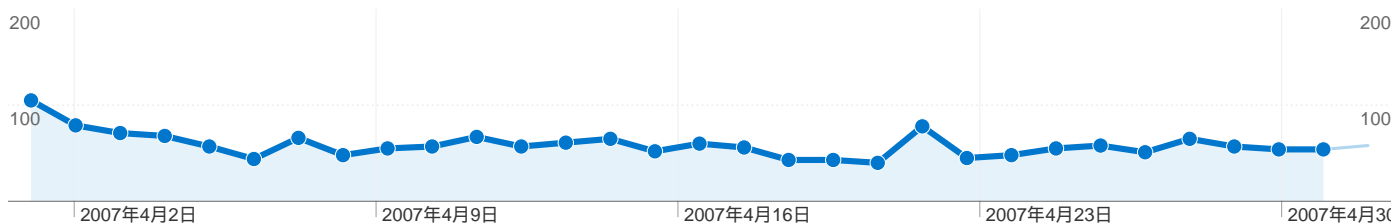

1,060 ユニーク ユーザー

2007年4月1日 日曜日	5.97% (105)
2007年4月2日 月曜日	4.49% (79)
2007年4月3日 火曜日	4.04% (71)
2007年4月4日 水曜日	3.87% (68)
2007年4月5日 木曜日	3.24% (57)
2007年4月6日 金曜日	2.50% (44)
2007年4月7日 土曜日	3.75% (66)
2007年4月8日 日曜日	2.73% (48)
2007年4月9日 月曜日	3.13% (55)
2007年4月10日 火曜日	3.24% (57)
2007年4月11日 水曜日	3.81% (67)
2007年4月12日 木曜日	3.24% (57)
2007年4月13日 金曜日	3.47% (61)
2007年4月14日 土曜日	3.70% (65)
2007年4月15日 日曜日	2.96% (52)
2007年4月16日 月曜日	3.41% (60)
2007年4月17日 火曜日	3.18% (56)
2007年4月18日 水曜日	2.44% (43)
2007年4月19日 木曜日	2.44% (43)
2007年4月20日 金曜日	2.27% (40)
2007年4月21日 土曜日	4.43% (78)
2007年4月22日 日曜日	2.56% (45)
2007年4月23日 月曜日	2.73% (48)
2007年4月24日 火曜日	3.13% (55)
2007年4月25日 水曜日	3.30% (58)
2007年4月26日 木曜日	2.90% (51)
2007年4月27日 金曜日	3.70% (65)
2007年4月28日 土曜日	3.24% (57)
2007年4月29日 日曜日	3.07% (54)
2007年4月30日 月曜日	3.07% (54)