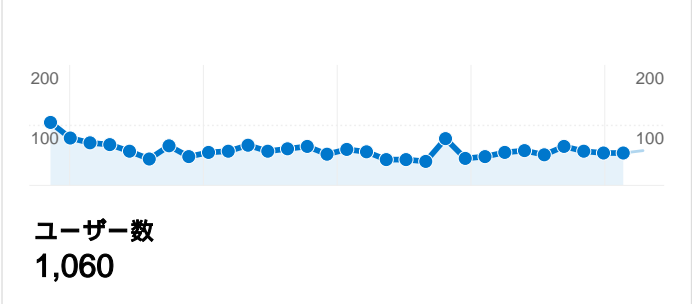

サイトの利用状況

ユニーク ユーザー数

ページビュー数

参照サイト

参照元	セッション	割合
ja.wikipedia.org	212	23.45%
home.hiroshima-u.ac.jp	148	16.37%
barcaroads.blogspot.com	113	12.50%
dir.yahoo.co.jp	81	8.96%
shogitown.com	52	5.75%

コンテンツ サマリー

URL	ページビュー	割合
/index.html	3,167	45.36%
/bbs/fujiiibbs.cgi	719	10.30%
/result2007.html	713	10.21%
/system.html	395	5.66%
/profile.html	303	4.34%

検索エンジン

参照元	セッション	割合
google	231	44.51%
yahoo	223	42.97%
search	37	7.13%
msn	28	5.39%

トラフィック サマリー

キーワード		
キーワード	セッション	割合
藤井猛	121	23.31%
ニール賣ヤ	66	12.72%
藤井システム	41	7.90%
藤井 猛	25	4.82%
将棋 藤井システム	11	2.12%

ブラウザとOS		
ブラウザとOS	セッション	割合
Internet Explorer / Windows	1,646	82.96%
Firefox / Windows	203	10.23%
Safari / Macintosh	43	2.17%
Opera / Windows	35	1.76%
Netscape / Macintosh	29	1.46%

13 件中 1 - 10 件目

セッション数 1,984、23 種類の 画面の解像度

サイトの利用状況

セッション 1,984 全セッションに対する割合: 100.00%	平均ページビュー 3.52 サイトの平均: 3.52 (0.00%)	平均サイト滞在時間 00:02:03 サイトの平均: 00:02:03 (0.00%)	新規セッション率 38.51% サイトの平均: 38.51% (0.00%)	直帰率 38.66% サイトの平均: 38.66% (0.00%)
--	---	--	---	--

画面の解像度	セッション	平均ページビュー	平均サイト滞在時間	新規セッション率	直帰率
1024x768	1,244	3.52	00:02:19	36.66%	39.31%
1280x1024	390	3.13	00:01:17	39.49%	43.33%
1280x800	116	4.46	00:02:24	42.24%	27.59%
1280x768	65	4.03	00:02:32	35.38%	36.92%
1400x1050	63	3.32	00:00:57	17.46%	30.16%
1440x900	21	3.76	00:00:43	52.38%	33.33%
800x600	19	2.42	00:01:08	78.95%	47.37%
1600x1200	14	4.64	00:02:37	78.57%	7.14%
1680x1050	14	4.86	00:03:05	21.43%	28.57%
1280x960	9	2.44	00:00:38	77.78%	44.44%