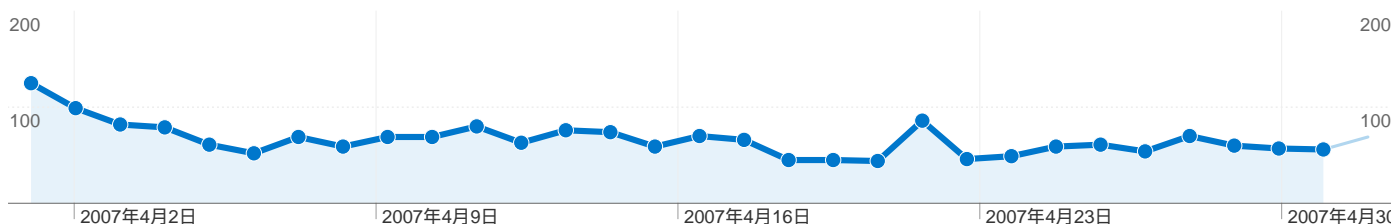

4件中 1 - 4 件目

検索からの合算 セッション数 519、156 種類の キーワード

サイトの利用状況

セッション 519 全セッションに対する割合: 26.16%	平均ページビュー 4.50 サイトの平均: 3.52 (28.01%)	平均サイト滞在時間 00:02:22 サイトの平均: 00:02:03 (15.45%)	新規セッション率 52.60% サイトの平均: 38.51% (36.60%)	直帰率 35.84% サイトの平均: 38.66% (-7.30%)
---	--	---	--	---

キーワード	セッション	平均ページビュー	平均サイト滞在時間	新規セッション率	直帰率
藤井猛	121	5.09	00:02:29	37.19%	25.62%
二一賣ヤ	66	6.59	00:04:43	53.03%	21.21%
藤井システム	41	2.76	00:01:40	65.85%	60.98%
藤井 猛	25	3.56	00:01:09	40.00%	40.00%
将棋 藤井システム	11	4.18	00:01:11	63.64%	45.45%
将棋 棋譜 藤井猛	10	2.40	00:02:22	0.00%	10.00%
藤井猛 棋譜	9	5.44	00:02:02	55.56%	11.11%
鰻屋本舗	9	4.89	00:01:26	33.33%	22.22%
鰻屋	8	4.12	00:01:48	75.00%	50.00%
二一譚。フヤ	7	4.00	00:01:24	85.71%	28.57%

156 件中 1 - 10 件目

セッション数 1,984、13 種類の ブラウザとOS

サイトの利用状況

セッション	平均ページビュー	平均サイト滞在時間	新規セッション率	直帰率	
1,984 全セッションに対する割合: 100.00%	3.52 サイトの平均: 3.52 (0.00%)	00:02:03 サイトの平均: 00:02:03 (0.00%)	38.51% サイトの平均: 38.51% (0.00%)	38.66% サイトの平均: 38.66% (0.00%)	
ブラウザとOS	セッション	平均ページビュー	平均サイト滞在時間	新規セッション率	直帰率
Internet Explorer / Windows	1,646	3.62	00:01:48	39.98%	37.79%
Firefox / Windows	203	3.36	00:04:33	28.57%	41.87%
Safari / Macintosh	43	2.81	00:01:00	32.56%	41.86%
Opera / Windows	35	2.29	00:00:35	31.43%	28.57%
Netscape / Macintosh	29	1.31	00:00:54	3.45%	75.86%
Netscape / Windows	10	3.70	00:05:13	60.00%	40.00%
Internet Explorer / Macintosh	5	1.60	00:00:12	60.00%	40.00%
Firefox / Linux	4	1.75	00:00:01	100.00%	25.00%
Opera / (not set)	3	7.67	00:05:26	100.00%	0.00%
Firefox / Macintosh	2	4.00	00:01:02	100.00%	50.00%

13 件中 1 - 10 件目

セッション数 1,984、23 種類の 画面の解像度

サイトの利用状況

セッション 1,984 全セッションに対する割合: 100.00%	平均ページビュー 3.52 サイトの平均: 3.52 (0.00%)	平均サイト滞在時間 00:02:03 サイトの平均: 00:02:03 (0.00%)	新規セッション率 38.51% サイトの平均: 38.51% (0.00%)	直帰率 38.66% サイトの平均: 38.66% (0.00%)
--	---	--	---	--