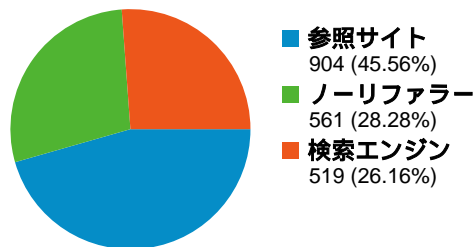

6,982 ページビュー

2007年4月1日 日曜日	8.62% (602)
2007年4月2日 月曜日	6.06% (423)
2007年4月3日 火曜日	4.70% (328)
2007年4月4日 水曜日	4.07% (284)
2007年4月5日 木曜日	2.86% (200)
2007年4月6日 金曜日	2.21% (154)
2007年4月7日 土曜日	3.57% (249)
2007年4月8日 日曜日	2.15% (150)
2007年4月9日 月曜日	3.38% (236)
2007年4月10日 火曜日	3.42% (239)
2007年4月11日 水曜日	3.85% (269)
2007年4月12日 木曜日	3.18% (222)
2007年4月13日 金曜日	3.14% (219)
2007年4月14日 土曜日	3.80% (265)
2007年4月15日 日曜日	2.46% (172)
2007年4月16日 月曜日	3.49% (244)
2007年4月17日 火曜日	2.56% (179)
2007年4月18日 水曜日	1.86% (130)
2007年4月19日 木曜日	1.40% (98)
2007年4月20日 金曜日	1.99% (139)
2007年4月21日 土曜日	4.35% (304)
2007年4月22日 日曜日	2.74% (191)
2007年4月23日 月曜日	3.12% (218)
2007年4月24日 火曜日	2.91% (203)
2007年4月25日 水曜日	2.56% (179)
2007年4月26日 木曜日	3.25% (227)
2007年4月27日 金曜日	4.81% (336)
2007年4月28日 土曜日	2.45% (171)
2007年4月29日 日曜日	2.45% (171)
2007年4月30日 月曜日	2.58% (180)

このサイトのページビュー数 6,982

6,982 ページビュー

4,611 ページ別 セッション

38.66% 直帰率

上位のコンテンツ

URL	ページビュー	割合
/index.html	3,167	45.36%
/bbs/fujiibbs.cgi	719	10.30%
/result2007.html	713	10.21%
/system.html	395	5.66%
/profile.html	303	4.34%

全ての参照元からのセッション数 1,984

28.28% ノーリファラー

45.56% 参照サイト

26.16% 検索エンジン

参照元

参照元	セッション数	割合
(direct) ((none))	561	28.28%
google (organic)	231	11.64%
yahoo (organic)	223	11.24%
ja.wikipedia.org (referral)	212	10.69%
home.hiroshima-u.ac.jp	148	7.46%

キーワード	セッション数	割合
藤井猛	121	23.31%
二」ー賣ヤ	66	12.72%
藤井システム	41	7.90%
藤井 猛	25	4.82%
将棋 藤井システム	11	2.12%

サイトの閲覧を開始したセッション数 1,984、20 種類の URL

閲覧開始ページ

URL	閲覧開始数	直帰数	直帰率
/index.html	1,716	603	35.14%
/bbs/fujiibbs.cgi	137	78	56.93%
/system.html	70	53	75.71%
/profile.html	11	6	54.55%
/result2007.html	9	3	33.33%
/link.html	7	0	0.00%
/result2006.html	7	7	100.00%
/about.html	5	1	20.00%
/aphorisms.html	5	3	60.00%
/books.html	4	1	25.00%