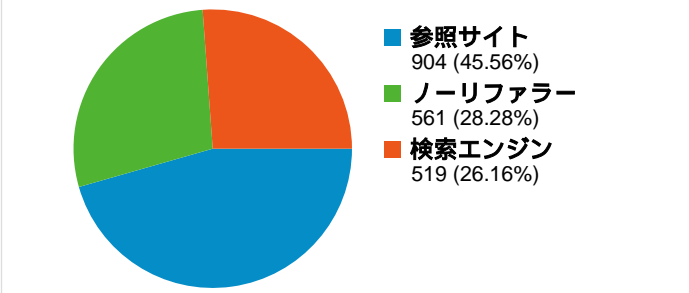

サイトの利用状況

ユニーク ユーザー数

ページビュー数

参照サイト

参照元	セッション	割合
ja.wikipedia.org	212	23.45%
home.hiroshima-u.ac.jp	148	16.37%
barcaroads.blogspot.com	113	12.50%
dir.yahoo.co.jp	81	8.96%
shogitown.com	52	5.75%

コンテンツ サマリー

URL	ページビュー	割合
/index.html	3,167	45.36%
/bbs/fujiiibbs.cgi	719	10.30%
/result2007.html	713	10.21%
/system.html	395	5.66%
/profile.html	303	4.34%

検索エンジン

参照元	セッション	割合
google	231	44.51%
yahoo	223	42.97%
search	37	7.13%
msn	28	5.39%

トラフィック サマリー

キーワード		
キーワード	セッション	割合
藤井猛	121	23.31%
ニール賣ヤ	66	12.72%
藤井システム	41	7.90%
藤井 猛	25	4.82%
将棋 藤井システム	11	2.12%

ブラウザとOS		
ブラウザとOS	セッション	割合
Internet Explorer / Windows	1,646	82.96%
Firefox / Windows	203	10.23%
Safari / Macintosh	43	2.17%
Opera / Windows	35	1.76%
Netscape / Macintosh	29	1.46%

13 件中 1 - 10 件目

セッション数 1,984、23 種類の 画面の解像度

サイトの利用状況

セッション 1,984 全セッションに対する割合: 100.00%	平均ページビュー 3.52 サイトの平均: 3.52 (0.00%)	平均サイト滞在時間 00:02:03 サイトの平均: 00:02:03 (0.00%)	新規セッション率 38.51% サイトの平均: 38.51% (0.00%)	直帰率 38.66% サイトの平均: 38.66% (0.00%)
--	---	--	---	--