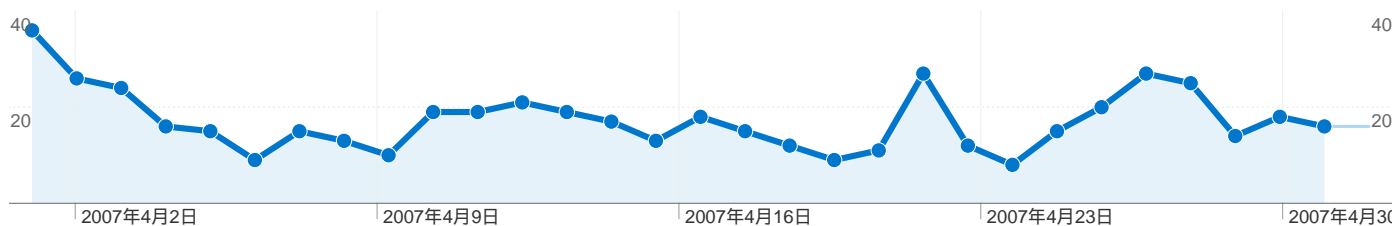

キーワード	セッション数	割合
藤井猛	121	23.31%
二」ー賣ヤ	66	12.72%
藤井システム	41	7.90%
藤井 猛	25	4.82%
将棋 藤井システム	11	2.12%

サイトの閲覧を開始したセッション数 1,984、20 種類の URL

閲覧開始ページ

URL	閲覧開始数	直帰数	直帰率
/index.html	1,716	603	35.14%
/bbs/fujiibbs.cgi	137	78	56.93%
/system.html	70	53	75.71%
/profile.html	11	6	54.55%
/result2007.html	9	3	33.33%
/link.html	7	0	0.00%
/result2006.html	7	7	100.00%
/about.html	5	1	20.00%
/aphorisms.html	5	3	60.00%
/books.html	4	1	25.00%

20 件中 1 - 10 件目

閲覧開始数 1,984 全セッションに対する割合: 100.00%	直帰数 767 全セッションに対する割合: 100.00%	直帰率 38.66% サイトの平均: 38.66% (0.00%)
--	--	--

参照サイトからのセッション数 904、40 種類の 参照元

サイトの利用状況

セッション 904 全セッションに対する割合: 45.56%	平均ページビュー 3.76 サイトの平均: 3.52 (6.87%)	平均サイト滞在時間 00:02:26 サイトの平均: 00:02:03 (18.70%)	新規セッション率 44.58% サイトの平均: 38.51% (15.77%)	直帰率 34.62% サイトの平均: 38.66% (-10.44%)	
参照元	セッション	平均ページビュー	平均サイト滞在時間	新規セッション率	直帰率
ja.wikipedia.org	212	4.15	00:02:00	78.30%	39.15%
home.hiroshima-u.ac.jp	148	2.97	00:01:23	14.86%	32.43%
barcaroads.blogspot.com	113	3.52	00:06:24	0.00%	48.67%
dir.yahoo.co.jp	81	5.17	00:03:16	83.95%	13.58%
shogitown.com	52	4.38	00:01:55	61.54%	40.38%
habu-muso.com	45	3.69	00:02:25	35.56%	22.22%
ime.nu	32	2.72	00:00:47	31.25%	50.00%
yamasaki.tuzikaze.com	26	3.73	00:00:27	11.54%	0.00%
jttk.zaq.ne.jp	20	4.25	00:02:54	5.00%	15.00%
horikomanoheya.com	20	2.60	00:01:02	60.00%	40.00%

40 件中 1 - 10 件目

検索エンジンからの合算セッション数 519、4種類の参照元

サイトの利用状況

セッション 519 全セッションに対する割合: 26.16%	平均ページビュー 4.50 サイトの平均: 3.52 (28.01%)	平均サイト滞在時間 00:02:22 サイトの平均: 00:02:03 (15.45%)	新規セッション率 52.60% サイトの平均: 38.51% (36.60%)	直帰率 35.84% サイトの平均: 38.66% (-7.30%)	
参照元	セッション	平均ページビュー	平均サイト滞在時間	新規セッション率	直帰率
google	231	3.97	00:01:40	47.19%	40.69%
yahoo	223	5.55	00:03:16	55.16%	27.35%
search	37	3.00	00:02:13	51.35%	40.54%
msn	28	2.54	00:01:09	78.57%	57.14%

4件中 1 - 4 件目

検索からの合算 セッション数 519、156 種類の キーワード

サイトの利用状況

セッション 519 全セッションに対する割合: 26.16%	平均ページビュー 4.50 サイトの平均: 3.52 (28.01%)	平均サイト滞在時間 00:02:22 サイトの平均: 00:02:03 (15.45%)	新規セッション率 52.60% サイトの平均: 38.51% (36.60%)	直帰率 35.84% サイトの平均: 38.66% (-7.30%)
---	--	---	--	---