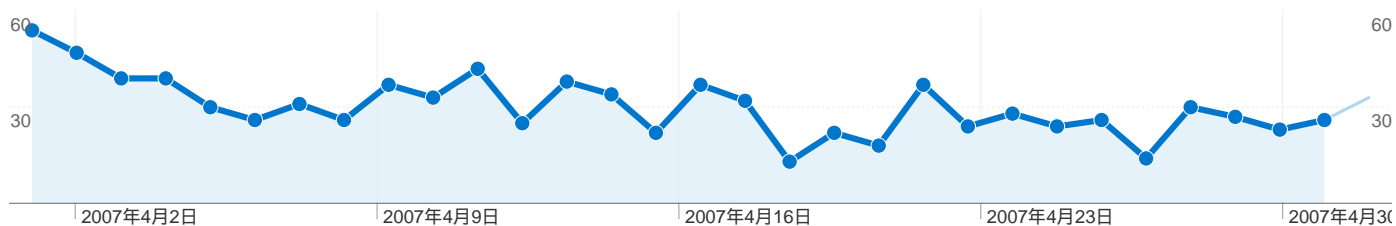

全ての参照元からのセッション数 1,984

28.28% ノーリファラー

45.56% 参照サイト

26.16% 検索エンジン

参照元

参照元	セッション数	割合
(direct) ((none))	561	28.28%
google (organic)	231	11.64%
yahoo (organic)	223	11.24%
ja.wikipedia.org (referral)	212	10.69%
home.hiroshima-u.ac.jp	148	7.46%

キーワード	セッション数	割合
藤井猛	121	23.31%
二」ー賣ヤ	66	12.72%
藤井システム	41	7.90%
藤井 猛	25	4.82%
将棋 藤井システム	11	2.12%

サイトの閲覧を開始したセッション数 1,984、20 種類の URL

閲覧開始ページ

URL	閲覧開始数	直帰数	直帰率
/index.html	1,716	603	35.14%
/bbs/fujiibbs.cgi	137	78	56.93%
/system.html	70	53	75.71%
/profile.html	11	6	54.55%
/result2007.html	9	3	33.33%
/link.html	7	0	0.00%
/result2006.html	7	7	100.00%
/about.html	5	1	20.00%
/aphorisms.html	5	3	60.00%
/books.html	4	1	25.00%

20 件中 1 - 10 件目

閲覧開始数 1,984 全セッションに対する割合: 100.00%	直帰数 767 全セッションに対する割合: 100.00%	直帰率 38.66% サイトの平均: 38.66% (0.00%)
--	--	--

参照サイトからのセッション数 904、40 種類の 参照元

サイトの利用状況

セッション 904 全セッションに対する割合: 45.56%	平均ページビュー 3.76 サイトの平均: 3.52 (6.87%)	平均サイト滞在時間 00:02:26 サイトの平均: 00:02:03 (18.70%)	新規セッション率 44.58% サイトの平均: 38.51% (15.77%)	直帰率 34.62% サイトの平均: 38.66% (-10.44%)	
参照元	セッション	平均ページビュー	平均サイト滞在時間	新規セッション率	直帰率
ja.wikipedia.org	212	4.15	00:02:00	78.30%	39.15%
home.hiroshima-u.ac.jp	148	2.97	00:01:23	14.86%	32.43%
barcaroads.blogspot.com	113	3.52	00:06:24	0.00%	48.67%
dir.yahoo.co.jp	81	5.17	00:03:16	83.95%	13.58%
shogitown.com	52	4.38	00:01:55	61.54%	40.38%
habu-muso.com	45	3.69	00:02:25	35.56%	22.22%
ime.nu	32	2.72	00:00:47	31.25%	50.00%
yamasaki.tuzikaze.com	26	3.73	00:00:27	11.54%	0.00%
jttk.zaq.ne.jp	20	4.25	00:02:54	5.00%	15.00%
horikomanoheya.com	20	2.60	00:01:02	60.00%	40.00%

40 件中 1 - 10 件目

検索エンジンからの合算セッション数 519、4種類の参照元

サイトの利用状況

セッション 519 全セッションに対する割合: 26.16%	平均ページビュー 4.50 サイトの平均: 3.52 (28.01%)	平均サイト滞在時間 00:02:22 サイトの平均: 00:02:03 (15.45%)	新規セッション率 52.60% サイトの平均: 38.51% (36.60%)	直帰率 35.84% サイトの平均: 38.66% (-7.30%)	
参照元	セッション	平均ページビュー	平均サイト滞在時間	新規セッション率	直帰率
google	231	3.97	00:01:40	47.19%	40.69%
yahoo	223	5.55	00:03:16	55.16%	27.35%
search	37	3.00	00:02:13	51.35%	40.54%
msn	28	2.54	00:01:09	78.57%	57.14%