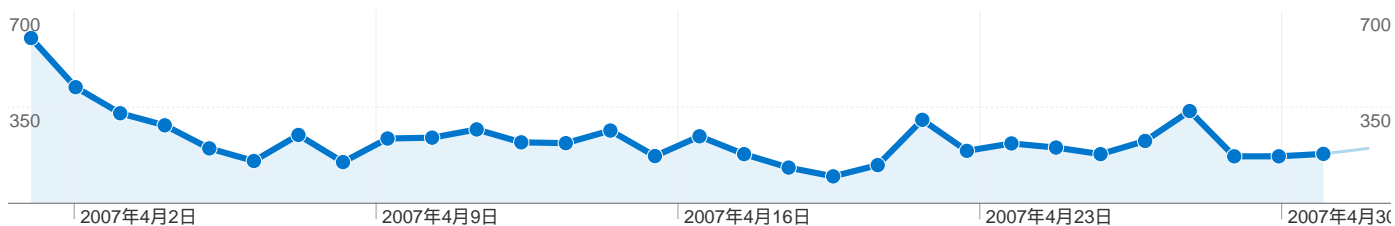

6,982 ページビュー

2007年4月1日 日曜日	8.62% (602)
2007年4月2日 月曜日	6.06% (423)
2007年4月3日 火曜日	4.70% (328)
2007年4月4日 水曜日	4.07% (284)
2007年4月5日 木曜日	2.86% (200)
2007年4月6日 金曜日	2.21% (154)
2007年4月7日 土曜日	3.57% (249)
2007年4月8日 日曜日	2.15% (150)
2007年4月9日 月曜日	3.38% (236)
2007年4月10日 火曜日	3.42% (239)
2007年4月11日 水曜日	3.85% (269)
2007年4月12日 木曜日	3.18% (222)
2007年4月13日 金曜日	3.14% (219)
2007年4月14日 土曜日	3.80% (265)
2007年4月15日 日曜日	2.46% (172)
2007年4月16日 月曜日	3.49% (244)
2007年4月17日 火曜日	2.56% (179)
2007年4月18日 水曜日	1.86% (130)
2007年4月19日 木曜日	1.40% (98)
2007年4月20日 金曜日	1.99% (139)
2007年4月21日 土曜日	4.35% (304)
2007年4月22日 日曜日	2.74% (191)
2007年4月23日 月曜日	3.12% (218)
2007年4月24日 火曜日	2.91% (203)
2007年4月25日 水曜日	2.56% (179)
2007年4月26日 木曜日	3.25% (227)
2007年4月27日 金曜日	4.81% (336)
2007年4月28日 土曜日	2.45% (171)
2007年4月29日 日曜日	2.45% (171)
2007年4月30日 月曜日	2.58% (180)