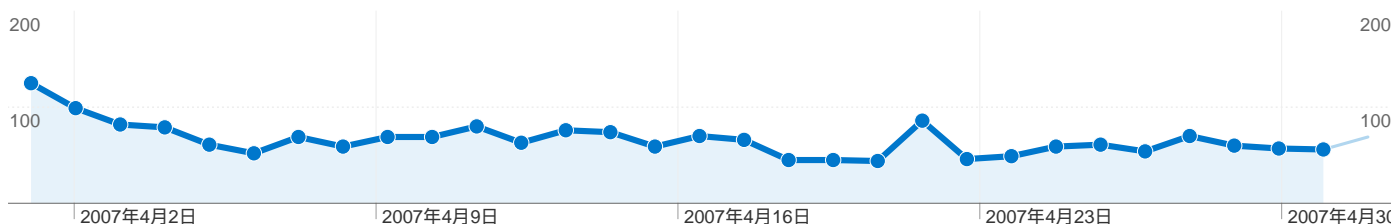

40 件中 1 - 10 件目

検索エンジンからの合算セッション数 519、4種類の参照元

サイトの利用状況

セッション 519 全セッションに対する割合: 26.16%	平均ページビュー 4.50 サイトの平均: 3.52 (28.01%)	平均サイト滞在時間 00:02:22 サイトの平均: 00:02:03 (15.45%)	新規セッション率 52.60% サイトの平均: 38.51% (36.60%)	直帰率 35.84% サイトの平均: 38.66% (-7.30%)	
参照元	セッション	平均ページビュー	平均サイト滞在時間	新規セッション率	直帰率
google	231	3.97	00:01:40	47.19%	40.69%
yahoo	223	5.55	00:03:16	55.16%	27.35%
search	37	3.00	00:02:13	51.35%	40.54%
msn	28	2.54	00:01:09	78.57%	57.14%

4件中 1 - 4 件目

検索からの合算 セッション数 519、156 種類の キーワード

サイトの利用状況

セッション 519 全セッションに対する割合: 26.16%	平均ページビュー 4.50 サイトの平均: 3.52 (28.01%)	平均サイト滞在時間 00:02:22 サイトの平均: 00:02:03 (15.45%)	新規セッション率 52.60% サイトの平均: 38.51% (36.60%)	直帰率 35.84% サイトの平均: 38.66% (-7.30%)
---	--	---	--	---

キーワード	セッション	平均ページビュー	平均サイト滞在時間	新規セッション率	直帰率
藤井猛	121	5.09	00:02:29	37.19%	25.62%
二一賣ヤ	66	6.59	00:04:43	53.03%	21.21%
藤井システム	41	2.76	00:01:40	65.85%	60.98%
藤井 猛	25	3.56	00:01:09	40.00%	40.00%
将棋 藤井システム	11	4.18	00:01:11	63.64%	45.45%
将棋 棋譜 藤井猛	10	2.40	00:02:22	0.00%	10.00%
藤井猛 棋譜	9	5.44	00:02:02	55.56%	11.11%
鰻屋本舗	9	4.89	00:01:26	33.33%	22.22%
鰻屋	8	4.12	00:01:48	75.00%	50.00%
二一譚。フヤ	7	4.00	00:01:24	85.71%	28.57%

156 件中 1 - 10 件目

セッション数 1,984、13 種類の ブラウザとOS

サイトの利用状況

セッション	平均ページビュー	平均サイト滞在時間	新規セッション率	直帰率	
1,984 全セッションに対する割合: 100.00%	3.52 サイトの平均: 3.52 (0.00%)	00:02:03 サイトの平均: 00:02:03 (0.00%)	38.51% サイトの平均: 38.51% (0.00%)	38.66% サイトの平均: 38.66% (0.00%)	
ブラウザとOS	セッション	平均ページビュー	平均サイト滞在時間	新規セッション率	直帰率
Internet Explorer / Windows	1,646	3.62	00:01:48	39.98%	37.79%
Firefox / Windows	203	3.36	00:04:33	28.57%	41.87%
Safari / Macintosh	43	2.81	00:01:00	32.56%	41.86%
Opera / Windows	35	2.29	00:00:35	31.43%	28.57%
Netscape / Macintosh	29	1.31	00:00:54	3.45%	75.86%
Netscape / Windows	10	3.70	00:05:13	60.00%	40.00%
Internet Explorer / Macintosh	5	1.60	00:00:12	60.00%	40.00%
Firefox / Linux	4	1.75	00:00:01	100.00%	25.00%
Opera / (not set)	3	7.67	00:05:26	100.00%	0.00%
Firefox / Macintosh	2	4.00	00:01:02	100.00%	50.00%