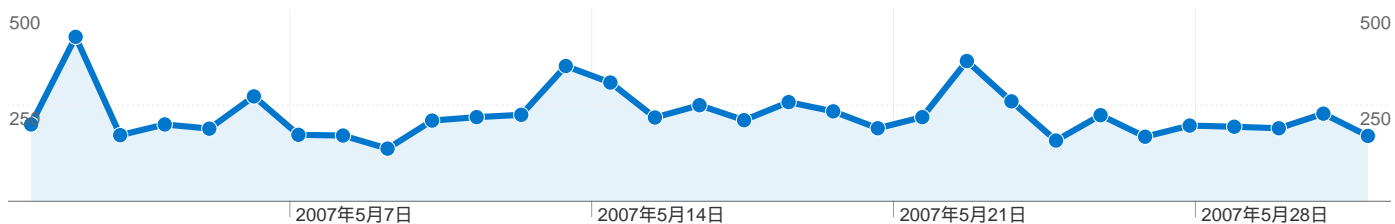

閲覧開始ページ		
URL	閲覧開始数	割合
/index.html	1,621	80.09%
/bbs/fujiibbs.cgi	245	12.10%
/system.html	74	3.66%
/profile.html	25	1.24%
/books.html	24	1.19%

画面の解像度		
画面の解像度	セッション	割合
1024x768	1,294	63.93%
1280x1024	340	16.80%
1280x800	136	6.72%
1400x1050	73	3.61%
1280x768	67	3.31%

## 986 ユニーク ユーザー

2007年5月1日火曜日	3.45% (58)
2007年5月2日水曜日	4.75% (80)
2007年5月3日木曜日	2.50% (42)
2007年5月4日金曜日	2.91% (49)
2007年5月5日土曜日	2.73% (46)
2007年5月6日日曜日	3.62% (61)
2007年5月7日月曜日	2.73% (46)
2007年5月8日火曜日	2.97% (50)
2007年5月9日水曜日	2.20% (37)
2007年5月10日木曜日	2.79% (47)
2007年5月11日金曜日	3.15% (53)
2007年5月12日土曜日	3.03% (51)
2007年5月13日日曜日	3.98% (67)
2007年5月14日月曜日	3.57% (60)
2007年5月15日火曜日	3.33% (56)
2007年5月16日水曜日	2.91% (49)
2007年5月17日木曜日	4.22% (71)
2007年5月18日金曜日	3.27% (55)
2007年5月19日土曜日	3.39% (57)
2007年5月20日日曜日	2.97% (50)
2007年5月21日月曜日	2.85% (48)
2007年5月22日火曜日	4.52% (76)
2007年5月23日水曜日	3.57% (60)
2007年5月24日木曜日	2.97% (50)
2007年5月25日金曜日	3.33% (56)
2007年5月26日土曜日	2.73% (46)
2007年5月27日日曜日	3.15% (53)
2007年5月28日月曜日	3.09% (52)
2007年5月29日火曜日	3.27% (55)
2007年5月30日水曜日	2.91% (49)

## 6,992 ページビュー

2007年5月1日火曜日	2.86% (200)
2007年5月2日水曜日	6.12% (428)
2007年5月3日木曜日	2.46% (172)
2007年5月4日金曜日	2.86% (200)
2007年5月5日土曜日	2.70% (189)
2007年5月6日日曜日	3.90% (273)
2007年5月7日月曜日	2.47% (173)
2007年5月8日火曜日	2.45% (171)
2007年5月9日水曜日	1.96% (137)
2007年5月10日木曜日	3.00% (210)
2007年5月11日金曜日	3.13% (219)
2007年5月12日土曜日	3.22% (225)
2007年5月13日日曜日	5.03% (352)
2007年5月14日月曜日	4.42% (309)
2007年5月15日火曜日	3.12% (218)
2007年5月16日水曜日	3.58% (250)
2007年5月17日木曜日	3.02% (211)
2007年5月18日金曜日	3.69% (258)
2007年5月19日土曜日	3.35% (234)
2007年5月20日日曜日	2.72% (190)
2007年5月21日月曜日	3.13% (219)
2007年5月22日火曜日	5.22% (365)
2007年5月23日水曜日	3.72% (260)
2007年5月24日木曜日	2.26% (158)
2007年5月25日金曜日	3.20% (224)
2007年5月26日土曜日	2.40% (168)
2007年5月27日日曜日	2.82% (197)
2007年5月28日月曜日	2.77% (194)
2007年5月29日火曜日	2.72% (190)
2007年5月30日水曜日	3.26% (228)

## このサイトのページビュー数 6,992

6,992 ページビュー

4,602 ページ別 セッション

38.04% 直帰率