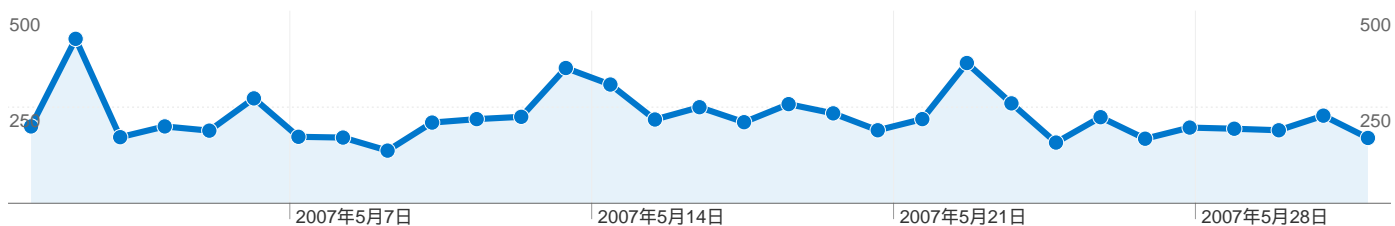

トラフィック サマリー

キーワード		
キーワード	セッション	割合
藤井猛	168	33.47%
藤井システム	44	8.76%
将棋 棋譜 藤井猛	25	4.98%
藤井 猛	24	4.78%
藤井猛 研究会	17	3.39%

ブラウザとOS		
ブラウザとOS	セッション	割合
Internet Explorer / Windows	1,586	78.36%
Firefox / Windows	308	15.22%
Safari / Macintosh	62	3.06%
Opera / Windows	27	1.33%
Netscape / Macintosh	25	1.24%

閲覧開始ページ		
URL	閲覧開始数	割合
/index.html	1,621	80.09%
/bbs/fujiibbs.cgi	245	12.10%
/system.html	74	3.66%
/profile.html	25	1.24%
/books.html	24	1.19%

画面の解像度		
画面の解像度	セッション	割合
1024x768	1,294	63.93%
1280x1024	340	16.80%
1280x800	136	6.72%
1400x1050	73	3.61%
1280x768	67	3.31%

## 986 ユニーク ユーザー

2007年5月1日火曜日	3.45% (58)
2007年5月2日水曜日	4.75% (80)
2007年5月3日木曜日	2.50% (42)
2007年5月4日金曜日	2.91% (49)
2007年5月5日土曜日	2.73% (46)
2007年5月6日日曜日	3.62% (61)
2007年5月7日月曜日	2.73% (46)
2007年5月8日火曜日	2.97% (50)
2007年5月9日水曜日	2.20% (37)
2007年5月10日木曜日	2.79% (47)
2007年5月11日金曜日	3.15% (53)
2007年5月12日土曜日	3.03% (51)
2007年5月13日日曜日	3.98% (67)
2007年5月14日月曜日	3.57% (60)
2007年5月15日火曜日	3.33% (56)
2007年5月16日水曜日	2.91% (49)
2007年5月17日木曜日	4.22% (71)
2007年5月18日金曜日	3.27% (55)
2007年5月19日土曜日	3.39% (57)
2007年5月20日日曜日	2.97% (50)
2007年5月21日月曜日	2.85% (48)
2007年5月22日火曜日	4.52% (76)
2007年5月23日水曜日	3.57% (60)
2007年5月24日木曜日	2.97% (50)
2007年5月25日金曜日	3.33% (56)
2007年5月26日土曜日	2.73% (46)
2007年5月27日日曜日	3.15% (53)
2007年5月28日月曜日	3.09% (52)
2007年5月29日火曜日	3.27% (55)
2007年5月30日水曜日	2.91% (49)

## このサイトのページビュー数 6,992

6,992 ページビュー

4,602 ページ別 セッション

38.04% 直帰率