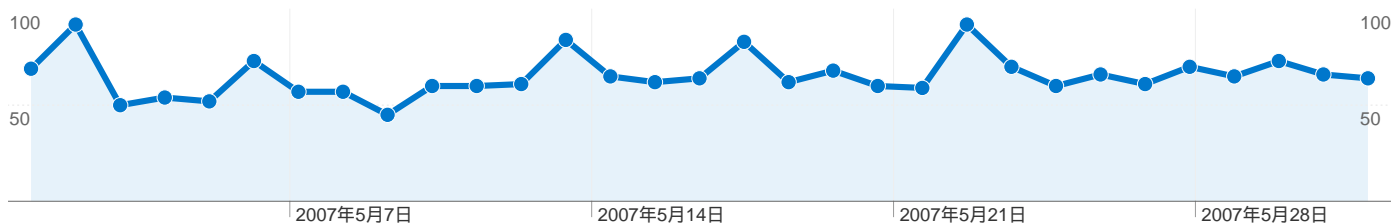

## 6,992 ページビュー

2007年5月1日火曜日	2.86% (200)
2007年5月2日水曜日	6.12% (428)
2007年5月3日木曜日	2.46% (172)
2007年5月4日金曜日	2.86% (200)
2007年5月5日土曜日	2.70% (189)
2007年5月6日日曜日	3.90% (273)
2007年5月7日月曜日	2.47% (173)
2007年5月8日火曜日	2.45% (171)
2007年5月9日水曜日	1.96% (137)
2007年5月10日木曜日	3.00% (210)
2007年5月11日金曜日	3.13% (219)
2007年5月12日土曜日	3.22% (225)
2007年5月13日日曜日	5.03% (352)
2007年5月14日月曜日	4.42% (309)
2007年5月15日火曜日	3.12% (218)
2007年5月16日水曜日	3.58% (250)
2007年5月17日木曜日	3.02% (211)
2007年5月18日金曜日	3.69% (258)
2007年5月19日土曜日	3.35% (234)
2007年5月20日日曜日	2.72% (190)
2007年5月21日月曜日	3.13% (219)
2007年5月22日火曜日	5.22% (365)
2007年5月23日水曜日	3.72% (260)
2007年5月24日木曜日	2.26% (158)
2007年5月25日金曜日	3.20% (224)
2007年5月26日土曜日	2.40% (168)
2007年5月27日日曜日	2.82% (197)
2007年5月28日月曜日	2.77% (194)
2007年5月29日火曜日	2.72% (190)
2007年5月30日水曜日	3.26% (228)

## このサイトのページビュー数 6,992

6,992 ページビュー

4,602 ページ別 セッション

38.04% 直帰率

## 全ての参照元からのセッション数 2,024

29.10% ノーリファラー

46.10% 参照サイト

24.80% 検索エンジン

## セッション数 2,024、12 種類の ブラウザとOS