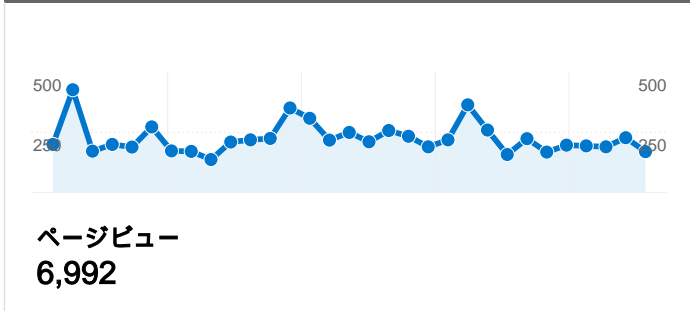

サイトの利用状況

- 2,024 セッション
- 3.45 平均ページビュー
- 38.04% 直帰率
- 6,992 ページビュー
- 00:02:18 平均サイト滞在時間
- 33.89% 新規セッション率

ユニーク ユーザー数

ページビュー数

参照サイト

参照元	セッション	割合
home.hiroshima-u.ac.jp	300	32.15%
ja.wikipedia.org	196	21.01%
dir.yahoo.co.jp	61	6.54%
shogitown.com	49	5.25%
habu-muso.com	46	4.93%

コンテンツ サマリー

URL	ページビュー	割合
/index.html	3,273	46.81%
/bbs/fujiiibbs.cgi	888	12.70%
/result2007.html	559	7.99%
/profile.html	408	5.84%
/system.html	399	5.71%

検索エンジン

参照元	セッション	割合
google	234	46.61%
yahoo	203	40.44%
search	39	7.77%
msn	26	5.18%

## このサイトのページビュー数 6,992

6,992 ページビュー

4,602 ページ別 セッション

38.04% 直帰率

## 参照サイトからのセッション数 933、39 種類の 参照元