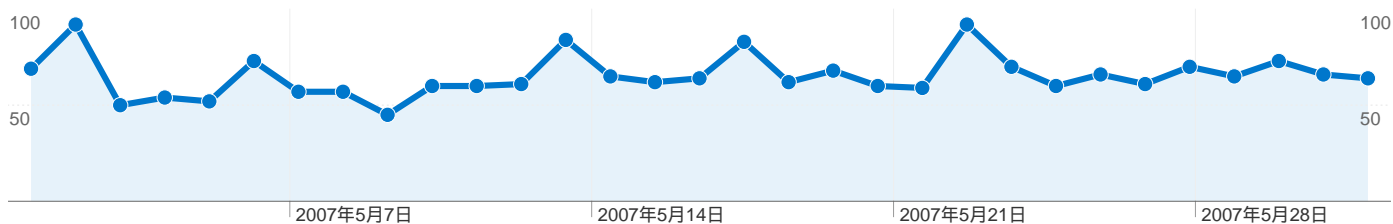

セッション数 2,024、21 種類の 画面の解像度

サイトの利用状況

セッション 2,024 全セッションに対する割合: 100.00%	平均ページビュー 3.45 サイトの平均: 3.45 (0.00%)	平均サイト滞在時間 00:02:18 サイトの平均: 00:02:18 (0.00%)	新規セッション率 33.89% サイトの平均: 33.89% (0.00%)	直帰率 38.04% サイトの平均: 38.04% (0.00%)

画面の解像度	セッション	平均ページビュー	平均サイト滞在時間	新規セッション率	直帰率
1024x768	1,294	3.39	00:02:36	29.21%	38.87%
1280x1024	340	3.44	00:01:31	43.82%	38.24%
1280x800	136	4.16	00:02:09	38.97%	31.62%
1400x1050	73	3.12	00:00:53	30.14%	30.14%
1280x768	67	2.91	00:02:03	26.87%	37.31%
1600x1200	21	2.29	00:00:33	57.14%	42.86%
1440x900	20	5.45	00:01:37	55.00%	45.00%
1680x1050	16	5.62	00:03:06	56.25%	18.75%
800x600	13	3.31	00:02:49	30.77%	38.46%
1152x864	13	6.15	00:02:08	69.23%	46.15%

21 件中 1 - 10 件目