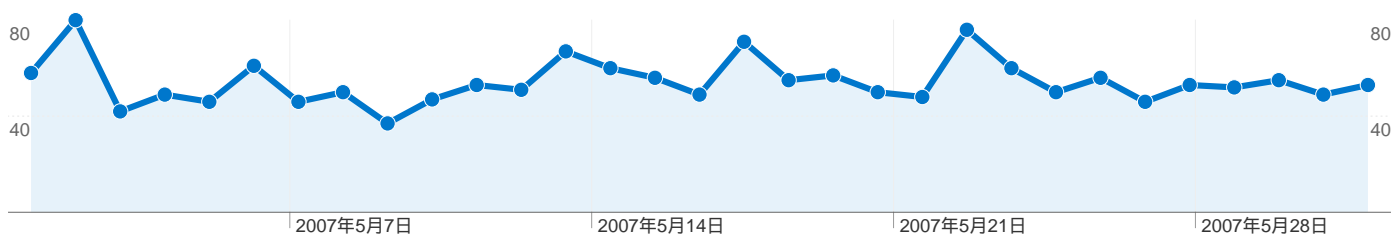

トラフィック サマリー

キーワード		
キーワード	セッション	割合
藤井猛	168	33.47%
藤井システム	44	8.76%
将棋 棋譜 藤井猛	25	4.98%
藤井 猛	24	4.78%
藤井猛 研究会	17	3.39%

ブラウザとOS		
ブラウザとOS	セッション	割合
Internet Explorer / Windows	1,586	78.36%
Firefox / Windows	308	15.22%
Safari / Macintosh	62	3.06%
Opera / Windows	27	1.33%
Netscape / Macintosh	25	1.24%

閲覧開始ページ		
URL	閲覧開始数	割合
/index.html	1,621	80.09%
/bbs/fujiibbs.cgi	245	12.10%
/system.html	74	3.66%
/profile.html	25	1.24%
/books.html	24	1.19%

画面の解像度		
画面の解像度	セッション	割合
1024x768	1,294	63.93%
1280x1024	340	16.80%
1280x800	136	6.72%
1400x1050	73	3.61%
1280x768	67	3.31%

## このサイトのページビュー数 6,992

6,992 ページビュー

4,602 ページ別 セッション

38.04% 直帰率

画面の解像度	セッション	平均ページビュー	平均サイト滞在時間	新規セッション率	直帰率
1024x768	1,294	3.39	00:02:36	29.21%	38.87%
1280x1024	340	3.44	00:01:31	43.82%	38.24%
1280x800	136	4.16	00:02:09	38.97%	31.62%
1400x1050	73	3.12	00:00:53	30.14%	30.14%
1280x768	67	2.91	00:02:03	26.87%	37.31%
1600x1200	21	2.29	00:00:33	57.14%	42.86%
1440x900	20	5.45	00:01:37	55.00%	45.00%
1680x1050	16	5.62	00:03:06	56.25%	18.75%
800x600	13	3.31	00:02:49	30.77%	38.46%
1152x864	13	6.15	00:02:08	69.23%	46.15%