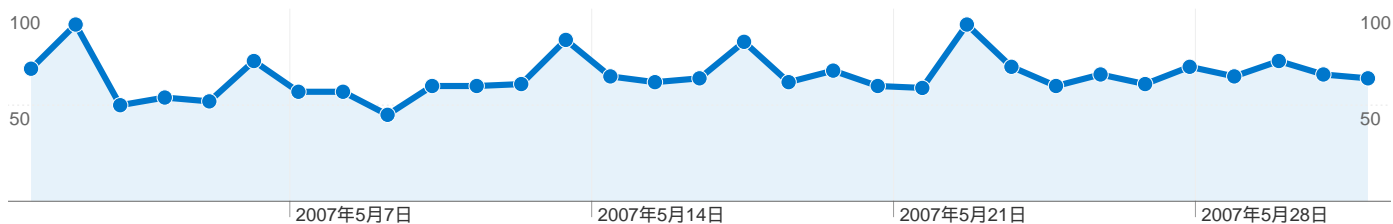

## このサイトのページビュー数 6,992

6,992 ページビュー

4,602 ページ別 セッション

38.04% 直帰率

## 全ての参照元からのセッション数 2,024

29.10% ノーリファラー

46.10% 参照サイト

24.80% 検索エンジン

## 参照元

参照元	セッション数	割合	キーワード	セッション数	割合
(direct) ((none))	589	29.10%	藤井猛	168	33.47%
home.hiroshima-u.ac.jp	300	14.82%	藤井システム	44	8.76%
google (organic)	234	11.56%	将棋 棋譜 藤井猛	25	4.98%
yahoo (organic)	203	10.03%	藤井 猛	24	4.78%
ja.wikipedia.org (referral)	196	9.68%	藤井猛 研究会	17	3.39%

## セッション数 2,024、12 種類の ブラウザとOS