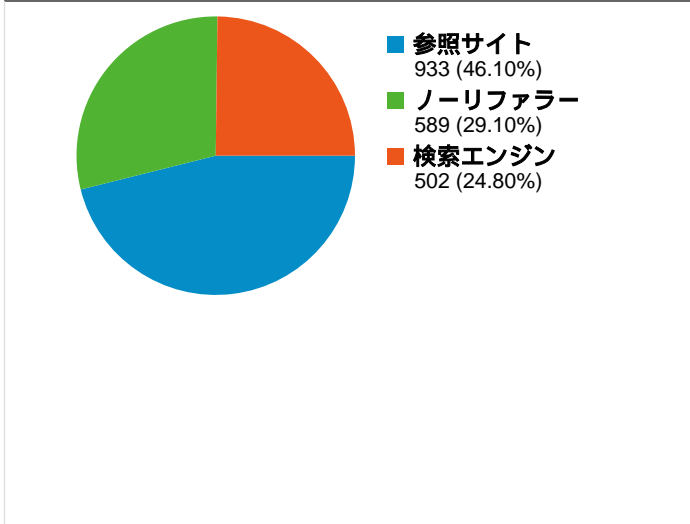

サイトの利用状況

- 2,024 セッション
- 3.45 平均ページビュー
- 38.04% 直帰率
- 6,992 ページビュー
- 00:02:18 平均サイト滞在時間
- 33.89% 新規セッション率

ユニーク ユーザー数

ページビュー数

参照サイト

参照元	セッション	割合
home.hiroshima-u.ac.jp	300	32.15%
ja.wikipedia.org	196	21.01%
dir.yahoo.co.jp	61	6.54%
shogitown.com	49	5.25%
habu-muso.com	46	4.93%

コンテンツ サマリー

URL	ページビュー	割合
/index.html	3,273	46.81%
/bbs/fujiiibbs.cgi	888	12.70%
/result2007.html	559	7.99%
/profile.html	408	5.84%
/system.html	399	5.71%

検索エンジン

参照元	セッション	割合
google	234	46.61%
yahoo	203	40.44%
search	39	7.77%
msn	26	5.18%

トラフィック サマリー

キーワード		
キーワード	セッション	割合
藤井猛	168	33.47%
藤井システム	44	8.76%
将棋 棋譜 藤井猛	25	4.98%
藤井 猛	24	4.78%
藤井猛 研究会	17	3.39%

ブラウザとOS		
ブラウザとOS	セッション	割合
Internet Explorer / Windows	1,586	78.36%
Firefox / Windows	308	15.22%
Safari / Macintosh	62	3.06%
Opera / Windows	27	1.33%
Netscape / Macintosh	25	1.24%