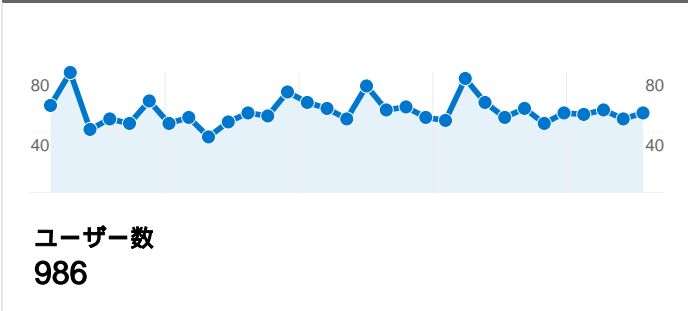

サイトの利用状況

- 2,024 セッション
- 3.45 平均ページビュー
- 38.04% 直帰率
- 6,992 ページビュー
- 00:02:18 平均サイト滞在時間
- 33.89% 新規セッション率

ユニーク ユーザー数

ページビュー数

参照サイト

参照元	セッション	割合
home.hiroshima-u.ac.jp	300	32.15%
ja.wikipedia.org	196	21.01%
dir.yahoo.co.jp	61	6.54%
shogitown.com	49	5.25%
habu-muso.com	46	4.93%

コンテンツ サマリー

URL	ページビュー	割合
/index.html	3,273	46.81%
/bbs/fujiiibbs.cgi	888	12.70%
/result2007.html	559	7.99%
/profile.html	408	5.84%
/system.html	399	5.71%

検索エンジン

参照元	セッション	割合
google	234	46.61%
yahoo	203	40.44%
search	39	7.77%
msn	26	5.18%

## このサイトのページビュー数 6,992

6,992 ページビュー

4,602 ページ別 セッション

38.04% 直帰率