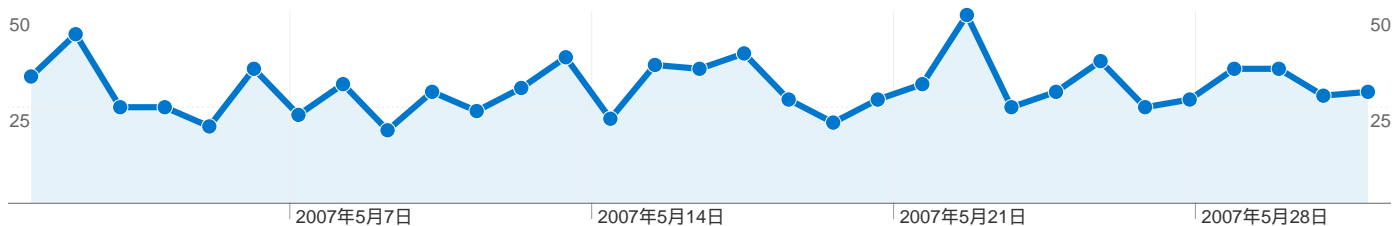

## 全ての参照元からのセッション数 2,024

29.10% ノーリファラー

46.10% 参照サイト

24.80% 検索エンジン

## 参照元

参照元	セッション数	割合	キーワード	セッション数	割合
(direct) ((none))	589	29.10%	藤井猛	168	33.47%
home.hiroshima-u.ac.jp	300	14.82%	藤井システム	44	8.76%
google (organic)	234	11.56%	将棋 棋譜 藤井猛	25	4.98%
yahoo (organic)	203	10.03%	藤井 猛	24	4.78%
ja.wikipedia.org (referral)	196	9.68%	藤井猛 研究会	17	3.39%

## サイトの閲覧を開始したセッション数 2,024、16 種類の URL

閲覧開始ページ

URL	閲覧開始数	直帰数	直帰率
/index.html	1,621	557	34.36%
/bbs/fujiibbs.cgi	245	108	44.08%
/system.html	74	57	77.03%
/profile.html	25	19	76.00%
/books.html	24	14	58.33%
/result2007.html	12	3	25.00%
/link.html	9	2	22.22%
/aphorisms.html	5	4	80.00%
/folding_fans.html	2	2	100.00%
/result2001.html	1	1	100.00%

16 件中 1 - 10 件目

<b>閲覧開始数</b> <b>2,024</b> 全セッションに対する割合: 100.00%	<b>直帰数</b> <b>770</b> 全セッションに対する割合: 100.00%	<b>直帰率</b> <b>38.04%</b> サイトの平均: 38.04% (0.00%)
--	--	--