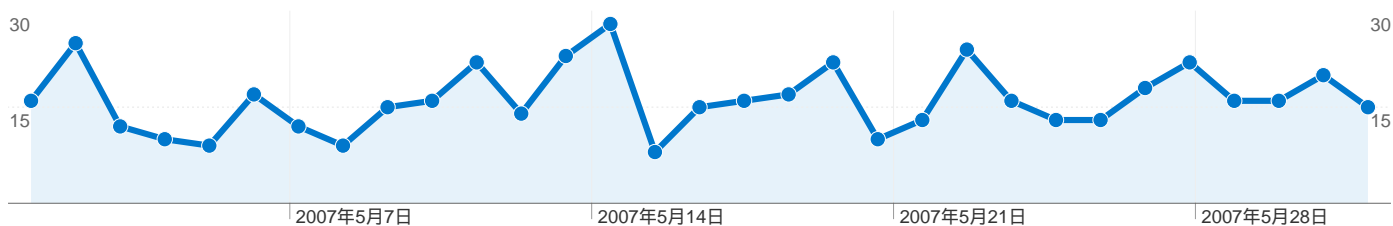

検索エンジンからの合算セッション数 502、4種類の参照元

サイトの利用状況

セッション 502 全セッションに対する割合: 24.80%	平均ページビュー 4.33 サイトの平均: 3.45 (25.30%)	平均サイト滞在時間 00:02:27 サイトの平均: 00:02:18 (6.52%)	新規セッション率 48.41% サイトの平均: 33.89% (42.82%)	直帰率 34.26% サイトの平均: 38.04% (-9.94%)	
参照元	セッション	平均ページビュー	平均サイト滞在時間	新規セッション率	直帰率
google	234	3.89	00:02:07	44.02%	42.31%
yahoo	203	5.43	00:02:59	54.19%	24.63%
search	39	2.77	00:02:13	25.64%	23.08%
msn	26	2.04	00:01:30	76.92%	53.85%

4件中 1 - 4 件目