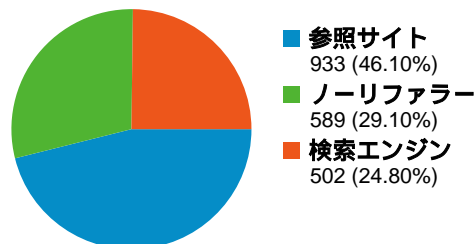

## このサイトのページビュー数 6,992

6,992 ページビュー

4,602 ページ別 セッション

38.04% 直帰率

## 上位のコンテンツ

URL	ページビュー	割合
/index.html	3,273	46.81%
/bbs/fujiibbs.cgi	888	12.70%
/result2007.html	559	7.99%
/profile.html	408	5.84%
/system.html	399	5.71%

## 全ての参照元からのセッション数 2,024

29.10% ノーリファラー

46.10% 参照サイト

24.80% 検索エンジン

## 参照元

参照元	セッション数	割合	キーワード	セッション数	割合
(direct) ((none))	589	29.10%	藤井猛	168	33.47%
home.hiroshima-u.ac.jp	300	14.82%	藤井システム	44	8.76%
google (organic)	234	11.56%	将棋 棋譜 藤井猛	25	4.98%
yahoo (organic)	203	10.03%	藤井 猛	24	4.78%
ja.wikipedia.org (referral)	196	9.68%	藤井猛 研究会	17	3.39%