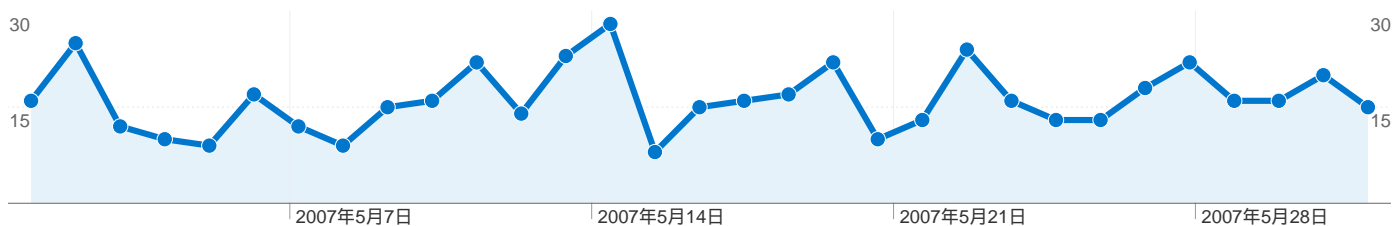

検索からの合算 セッション数 502、117 種類の キーワード

サイトの利用状況

セッション 502 全セッションに対する割合: 24.80%	平均ページビュー 4.33 サイトの平均: 3.45 (25.30%)	平均サイト滞在時間 00:02:27 サイトの平均: 00:02:18 (6.52%)	新規セッション率 48.41% サイトの平均: 33.89% (42.82%)	直帰率 34.26% サイトの平均: 38.04% (-9.94%)

キーワード	セッション	平均ページビュー	平均サイト滞在時間	新規セッション率	直帰率
藤井猛	168	5.43	00:03:18	33.33%	20.24%
藤井システム	44	2.68	00:01:41	68.18%	54.55%
将棋 棋譜 藤井猛	25	2.64	00:01:52	0.00%	8.00%
藤井 猛	24	5.46	00:02:10	50.00%	25.00%
藤井猛 研究会	17	2.41	00:00:26	0.00%	52.94%
鰻屋本舗	14	3.86	00:06:00	28.57%	21.43%
二一賣ヤ	13	5.31	00:04:49	69.23%	15.38%
棋聖戦 解説 将棋 藤井	12	1.75	00:00:13	0.00%	58.33%
将棋 藤井システム	10	7.50	00:04:18	60.00%	10.00%
藤井システムとは	8	2.62	00:01:44	100.00%	62.50%

117 件中 1 - 10 件目