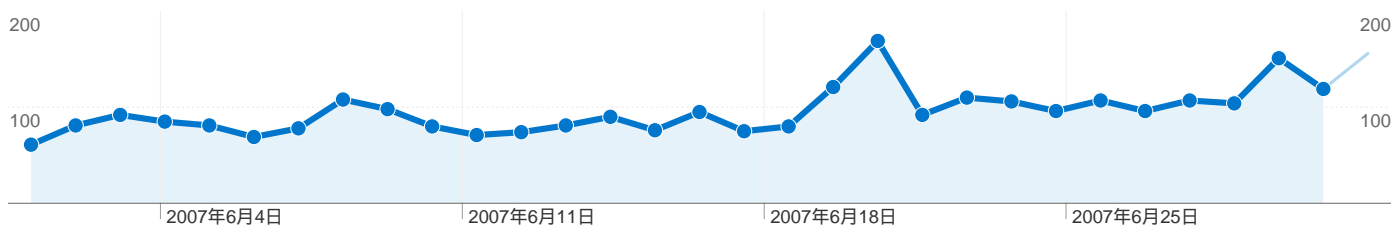

48 件中 1 - 10 件目

検索エンジンからの合算セッション数 711、6種類の参照元

サイトの利用状況

セッション 711 全セッションに対する割合: 24.92%	平均ページビュー 4.05 サイトの平均: 3.97 (2.11%)	平均サイト滞在時間 00:02:31 サイトの平均: 00:03:24 (-25.98%)	新規セッション率 41.35% サイトの平均: 28.81% (43.52%)	直帰率 29.40% サイトの平均: 30.84% (-4.70%)	
参照元	セッション	平均ページビュー	平均サイト滞在時間	新規セッション率	直帰率
yahoo	318	4.48	00:03:13	46.86%	26.42%
google	317	3.90	00:01:57	38.49%	34.38%
search	48	2.50	00:02:30	12.50%	12.50%
msn	20	3.60	00:01:13	65.00%	35.00%
live	7	2.14	00:00:26	42.86%	42.86%
aol	1	13.00	00:02:13	100.00%	0.00%

6件中 1 - 6 件目

検索からの合算 セッション数 711、 149 種類の キーワード

サイトの利用状況

セッション 711 全セッションに対する割合: 24.92%	平均ページビュー 4.05 サイトの平均: 3.97 (2.11%)	平均サイト滞在時間 00:02:31 サイトの平均: 00:03:24 (-25.98%)	新規セッション率 41.35% サイトの平均: 28.81% (43.52%)	直帰率 29.40% サイトの平均: 30.84% (-4.70%)
---	---	--	--	---

キーワード	セッション	平均ページビュー	平均サイト滞在時間	新規セッション率	直帰率
藤井猛	268	4.44	00:02:37	30.97%	27.24%
相振り飛車を指しこなす本	52	3.29	00:02:24	48.08%	30.77%
将棋 棋譜 藤井猛	44	2.75	00:02:20	9.09%	6.82%
鰻屋本舗	42	4.33	00:06:00	26.19%	14.29%
藤井 猛	36	5.25	00:02:39	58.33%	25.00%
棋聖戦 解説 将棋 藤井	26	2.15	00:00:18	0.00%	34.62%
藤井システム	21	2.90	00:00:41	42.86%	57.14%
将棋	11	2.45	00:00:31	90.91%	45.45%
将棋 藤井システム	10	6.60	00:02:53	60.00%	10.00%
相振り飛車を指しこなす	8	3.00	00:01:44	100.00%	37.50%

149 件中 1 - 10 件目

セッション数 2,853、14 種類の ブラウザとOS

サイトの利用状況

ブラウザとOS	セッション	平均ページビュー	平均サイト滞在時間	新規セッション率	直帰率
Internet Explorer / Windows	2,235	3.66	00:02:14	31.41%	32.13%
Firefox / Windows	457	5.75	00:09:45	15.10%	21.88%
Safari / Macintosh	49	4.41	00:02:14	48.98%	36.73%
Opera / Windows	42	2.31	00:00:30	19.05%	40.48%
Netscape / Macintosh	32	1.75	00:00:23	3.12%	65.62%
Internet Explorer / Macintosh	12	1.92	00:00:25	16.67%	25.00%
Safari / Windows	8	6.12	00:03:10	25.00%	12.50%
Netscape / Windows	6	5.50	00:02:32	66.67%	16.67%
Firefox / Macintosh	5	5.00	00:01:20	100.00%	0.00%
Opera / Macintosh	2	2.50	00:00:59	50.00%	0.00%