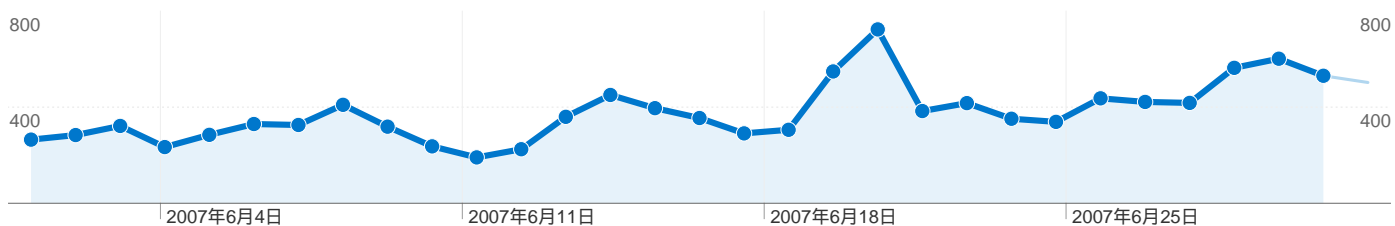

閲覧開始ページ		
URL	閲覧開始数	割合
/index.html	2,317	81.21%
/bbs/fujiibbs.cgi	337	11.81%
/system.html	89	3.12%
/profile.html	27	0.95%
/about.html	20	0.70%

ブラウザとOS		
ブラウザとOS	セッション	割合
Internet Explorer / Windows	2,235	78.34%
Firefox / Windows	457	16.02%
Safari / Macintosh	49	1.72%
Opera / Windows	42	1.47%
Netscape / Macintosh	32	1.12%

画面の解像度		
画面の解像度	セッション	割合
1024x768	1,829	64.11%
1280x1024	433	15.18%
1280x800	179	6.27%
1400x1050	170	5.96%
1280x768	72	2.52%

1,193 ユニーク ユーザー

2007年6月1日 金曜日	2.42% (53)
2007年6月2日 土曜日	2.51% (55)
2007年6月3日 日曜日	3.20% (70)
2007年6月4日 月曜日	2.97% (65)
2007年6月5日 火曜日	2.92% (64)
2007年6月6日 水曜日	2.51% (55)
2007年6月7日 木曜日	2.70% (59)
2007年6月8日 金曜日	3.47% (76)
2007年6月9日 土曜日	3.56% (78)
2007年6月10日 日曜日	3.02% (66)
2007年6月11日 月曜日	2.51% (55)
2007年6月12日 火曜日	2.79% (61)
2007年6月13日 水曜日	2.74% (60)
2007年6月14日 木曜日	2.79% (61)
2007年6月15日 金曜日	2.60% (57)
2007年6月16日 土曜日	3.43% (75)
2007年6月17日 日曜日	2.60% (57)
2007年6月18日 月曜日	2.97% (65)
2007年6月19日 火曜日	3.84% (84)
2007年6月20日 水曜日	5.89% (129)
2007年6月21日 木曜日	3.20% (70)
2007年6月22日 金曜日	3.88% (85)
2007年6月23日 土曜日	3.93% (86)
2007年6月24日 日曜日	3.88% (85)
2007年6月25日 月曜日	3.70% (81)
2007年6月26日 火曜日	3.06% (67)
2007年6月27日 水曜日	3.65% (80)
2007年6月28日 木曜日	3.56% (78)
2007年6月29日 金曜日	4.84% (106)
2007年6月30日 土曜日	4.84% (106)

14 件中 1 - 10 件目

セッション数 2,853、20 種類の 画面の解像度

サイトの利用状況

セッション 2,853 全セッションに対する割合: 100.00%	平均ページビュー 3.97 サイトの平均: 3.97 (0.00%)	平均サイト滞在時間 00:03:24 サイトの平均: 00:03:24 (0.00%)	新規セッション率 28.78% サイトの平均: 28.81% (-0.12%)	直帰率 30.84% サイトの平均: 30.84% (0.00%)
--	---	--	--	--

画面の解像度	セッション	平均ページビュー	平均サイト滞在時間	新規セッション率	直帰率
1024x768	1,829	3.90	00:04:06	25.59%	31.06%
1280x1024	433	3.47	00:01:35	40.65%	34.41%
1280x800	179	4.45	00:01:58	36.31%	28.49%
1400x1050	170	5.36	00:02:23	8.82%	20.00%
1280x768	72	2.96	00:02:18	30.56%	38.89%
1600x1200	36	3.06	00:01:56	22.22%	19.44%
1366x768	30	3.23	00:07:19	10.00%	16.67%
800x600	29	3.28	00:01:57	55.17%	55.17%
1440x900	22	10.86	00:04:36	45.45%	18.18%
1680x1050	17	4.88	00:02:01	64.71%	17.65%