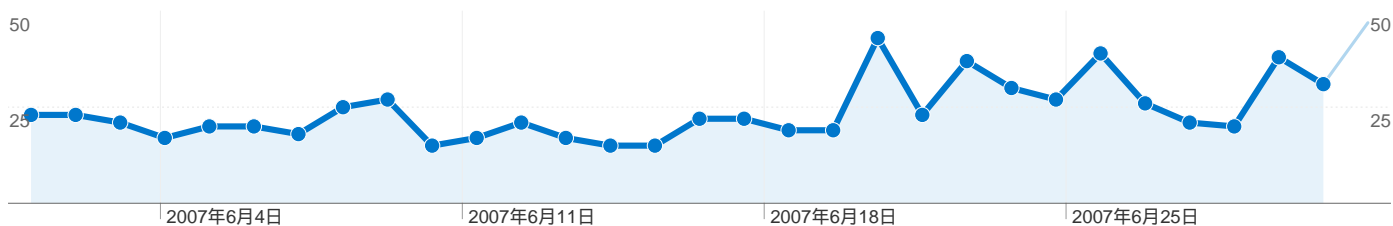

24 件中 1 - 10 件目

閲覧開始数 2,853 全セッションに対する割合: 100.00%	直帰数 880 全セッションに対する割合: 100.00%	直帰率 30.84% サイトの平均: 30.84% (0.00%)
--	--	--

参照サイトからのセッション数 1,403、48 種類の 参照元

サイトの利用状況

セッション 1,403 全セッションに対する割合: 49.18%	平均ページビュー 4.61 サイトの平均: 3.97 (16.18%)	平均サイト滞在時間 00:04:46 サイトの平均: 00:03:24 (40.20%)	新規セッション率 31.15% サイトの平均: 28.81% (8.11%)	直帰率 27.01% サイトの平均: 30.84% (-12.42%)	
参照元	セッション	平均ページビュー	平均サイト滞在時間	新規セッション率	直帰率
home.hiroshima-u.ac.jp	359	4.86	00:07:44	3.90%	21.73%
ja.wikipedia.org	215	4.04	00:02:20	70.70%	34.88%
kenteki.sakura.ne.jp	129	4.95	00:09:50	9.30%	21.71%
habu-muso.com	98	3.42	00:01:28	37.76%	25.51%
dir.yahoo.co.jp	80	3.80	00:02:03	68.75%	26.25%
mraki.web.fc2.com	72	7.75	00:03:52	4.17%	6.94%
shogitown.com	71	4.01	00:02:40	56.34%	36.62%
rayraw.com	58	3.47	00:02:25	25.86%	25.86%
barcaroads.blogspot.com	31	10.94	00:18:04	12.90%	19.35%
ime.nu	28	5.29	00:03:26	35.71%	14.29%

48 件中 1 - 10 件目

検索エンジンからの合算セッション数 711、6種類の参照元

サイトの利用状況

セッション 711 全セッションに対する割合: 24.92%	平均ページビュー 4.05 サイトの平均: 3.97 (2.11%)	平均サイト滞在時間 00:02:31 サイトの平均: 00:03:24 (-25.98%)	新規セッション率 41.35% サイトの平均: 28.81% (43.52%)	直帰率 29.40% サイトの平均: 30.84% (-4.70%)	
参照元	セッション	平均ページビュー	平均サイト滞在時間	新規セッション率	直帰率
yahoo	318	4.48	00:03:13	46.86%	26.42%
google	317	3.90	00:01:57	38.49%	34.38%
search	48	2.50	00:02:30	12.50%	12.50%
msn	20	3.60	00:01:13	65.00%	35.00%
live	7	2.14	00:00:26	42.86%	42.86%
aol	1	13.00	00:02:13	100.00%	0.00%

6件中 1 - 6 件目

検索からの合算 セッション数 711、 149 種類の キーワード

サイトの利用状況

セッション 711 全セッションに対する割合: 24.92%	平均ページビュー 4.05 サイトの平均: 3.97 (2.11%)	平均サイト滞在時間 00:02:31 サイトの平均: 00:03:24 (-25.98%)	新規セッション率 41.35% サイトの平均: 28.81% (43.52%)	直帰率 29.40% サイトの平均: 30.84% (-4.70%)
---	---	--	--	---