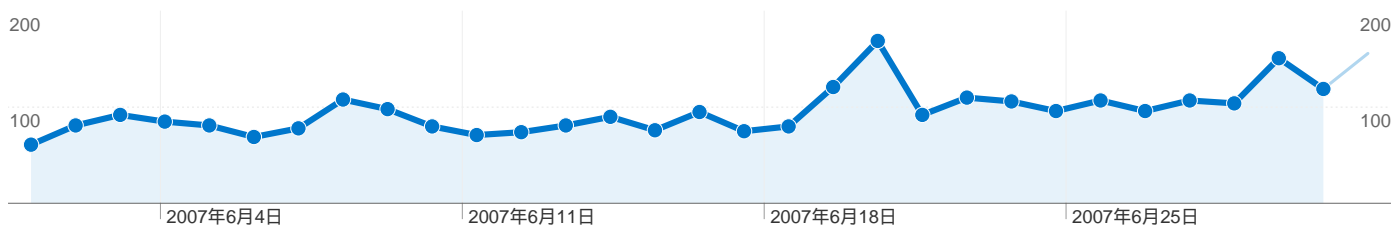

このサイトのページビュー数 11,326

11,326 ページビュー

7,068 ページ別 セッション

30.84% 直帰率

上位のコンテンツ

URL	ページビュー	割合
/index.html	5,056	44.64%
/bbs/fujiibbs.cgi	1,600	14.13%
/result2007.html	911	8.04%
/link.html	485	4.28%
/profile.html	469	4.14%

全ての参照元からのセッション数 2,853

25.90% ノーリファラー

49.18% 参照サイト

24.92% 検索エンジン

参照元

参照元	セッション数	割合
(direct) ((none))	739	25.90%
home.hiroshima-u.ac.jp	359	12.58%
yahoo (organic)	318	11.15%
google (organic)	317	11.11%
ja.wikipedia.org (referral)	215	7.54%

キーワード	セッション数	割合
藤井猛	268	37.69%
相振り飛車を指しこなす本	52	7.31%
将棋 棋譜 藤井猛	44	6.19%
鰻屋本舗	42	5.91%
藤井 猛	36	5.06%

サイトの閲覧を開始したセッション数 2,853、24 種類の URL

閲覧開始ページ

URL	閲覧開始数	直帰数	直帰率
/index.html	2,317	687	29.65%
/bbs/fujiiibbs.cgi	337	77	22.85%
/system.html	89	66	74.16%
/profile.html	27	14	51.85%
/about.html	20	9	45.00%
/link.html	18	1	5.56%
/aphorisms.html	12	8	66.67%
/result2007.html	7	2	28.57%
/folding_fans.html	6	3	50.00%
/result2006.html	3	1	33.33%

画面の解像度	セッション	平均ページビュー	平均サイト滞在時間	新規セッション率	直帰率
1024x768	1,829	3.90	00:04:06	25.59%	31.06%
1280x1024	433	3.47	00:01:35	40.65%	34.41%
1280x800	179	4.45	00:01:58	36.31%	28.49%
1400x1050	170	5.36	00:02:23	8.82%	20.00%
1280x768	72	2.96	00:02:18	30.56%	38.89%
1600x1200	36	3.06	00:01:56	22.22%	19.44%
1366x768	30	3.23	00:07:19	10.00%	16.67%
800x600	29	3.28	00:01:57	55.17%	55.17%
1440x900	22	10.86	00:04:36	45.45%	18.18%
1680x1050	17	4.88	00:02:01	64.71%	17.65%