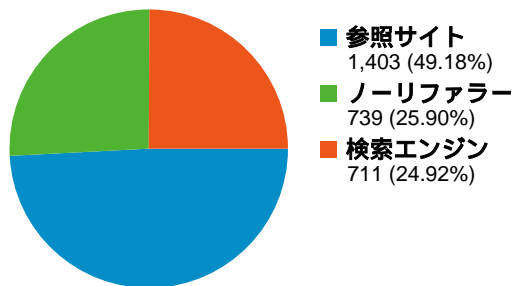

サイトの利用状況

2,853 セッション

11,326 ページビュー

3.97 平均ページビュー

00:03:24 平均サイト滞在時間

30.84% 直帰率

28.81% 新規セッション率

ユニーク ユーザー数

ページビュー数

参照サイト

参照元	セッション	割合
home.hiroshima-u.ac.jp	359	25.59%
ja.wikipedia.org	215	15.32%
kenteki.sakura.ne.jp	129	9.19%
habu-muso.com	98	6.99%
dir.yahoo.co.jp	80	5.70%

コンテンツ サマリー

URL	ページビュー	割合
/index.html	5,056	44.64%
/bbs/fujiiibbs.cgi	1,600	14.13%
/result2007.html	911	8.04%
/link.html	485	4.28%
/profile.html	469	4.14%

検索エンジン

参照元	セッション	割合
yahoo	318	44.73%
google	317	44.59%
search	48	6.75%
msn	20	2.81%
live	7	0.98%

トラフィック サマリー

キーワード		
キーワード	セッション	割合
藤井猛	268	37.69%
相振り飛車を指しこなす本	52	7.31%
将棋 棋譜 藤井猛	44	6.19%
鰻屋本舗	42	5.91%
藤井 猛	36	5.06%

14 件中 1 - 10 件目

セッション数 2,853、20 種類の 画面の解像度

サイトの利用状況

セッション 2,853 全セッションに対する割合: 100.00%	平均ページビュー 3.97 サイトの平均: 3.97 (0.00%)	平均サイト滞在時間 00:03:24 サイトの平均: 00:03:24 (0.00%)	新規セッション率 28.78% サイトの平均: 28.81% (-0.12%)	直帰率 30.84% サイトの平均: 30.84% (0.00%)
--	---	--	--	--