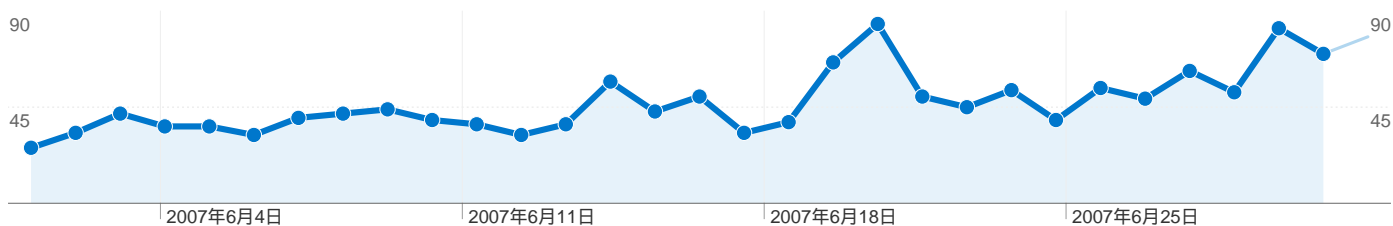

キーワード	セッション数	割合
藤井猛	268	37.69%
相振り飛車を指しこなす本	52	7.31%
将棋 棋譜 藤井猛	44	6.19%
鰻屋本舗	42	5.91%
藤井 猛	36	5.06%

サイトの閲覧を開始したセッション数 2,853、24 種類の URL

閲覧開始ページ

URL	閲覧開始数	直帰数	直帰率
/index.html	2,317	687	29.65%
/bbs/fujiiibbs.cgi	337	77	22.85%
/system.html	89	66	74.16%
/profile.html	27	14	51.85%
/about.html	20	9	45.00%
/link.html	18	1	5.56%
/aphorisms.html	12	8	66.67%
/result2007.html	7	2	28.57%
/folding_fans.html	6	3	50.00%
/result2006.html	3	1	33.33%

24 件中 1 - 10 件目

閲覧開始数 2,853 全セッションに対する割合: 100.00%	直帰数 880 全セッションに対する割合: 100.00%	直帰率 30.84% サイトの平均: 30.84% (0.00%)
--	--	--

参照サイトからのセッション数 1,403、48 種類の 参照元

サイトの利用状況

セッション 1,403 全セッションに対する割合: 49.18%	平均ページビュー 4.61 サイトの平均: 3.97 (16.18%)	平均サイト滞在時間 00:04:46 サイトの平均: 00:03:24 (40.20%)	新規セッション率 31.15% サイトの平均: 28.81% (8.11%)	直帰率 27.01% サイトの平均: 30.84% (-12.42%)	
参照元	セッション	平均ページビュー	平均サイト滞在時間	新規セッション率	直帰率
home.hiroshima-u.ac.jp	359	4.86	00:07:44	3.90%	21.73%
ja.wikipedia.org	215	4.04	00:02:20	70.70%	34.88%
kenteki.sakura.ne.jp	129	4.95	00:09:50	9.30%	21.71%
habu-muso.com	98	3.42	00:01:28	37.76%	25.51%
dir.yahoo.co.jp	80	3.80	00:02:03	68.75%	26.25%
mraki.web.fc2.com	72	7.75	00:03:52	4.17%	6.94%
shogitown.com	71	4.01	00:02:40	56.34%	36.62%
rayraw.com	58	3.47	00:02:25	25.86%	25.86%
barcaroads.blogspot.com	31	10.94	00:18:04	12.90%	19.35%
ime.nu	28	5.29	00:03:26	35.71%	14.29%

48 件中 1 - 10 件目

検索エンジンからの合算セッション数 711、6種類の参照元

サイトの利用状況

セッション 711 全セッションに対する割合: 24.92%	平均ページビュー 4.05 サイトの平均: 3.97 (2.11%)	平均サイト滞在時間 00:02:31 サイトの平均: 00:03:24 (-25.98%)	新規セッション率 41.35% サイトの平均: 28.81% (43.52%)	直帰率 29.40% サイトの平均: 30.84% (-4.70%)	
参照元	セッション	平均ページビュー	平均サイト滞在時間	新規セッション率	直帰率
yahoo	318	4.48	00:03:13	46.86%	26.42%
google	317	3.90	00:01:57	38.49%	34.38%
search	48	2.50	00:02:30	12.50%	12.50%
msn	20	3.60	00:01:13	65.00%	35.00%
live	7	2.14	00:00:26	42.86%	42.86%
aol	1	13.00	00:02:13	100.00%	0.00%