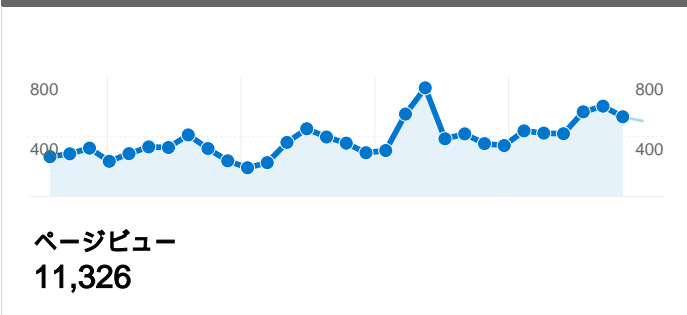

サイトの利用状況

2,853 セッション

11,326 ページビュー

3.97 平均ページビュー

00:03:24 平均サイト滞在時間

30.84% 直帰率

28.81% 新規セッション率

ユニーク ユーザー数

ページビュー数

参照サイト

参照元	セッション	割合
home.hiroshima-u.ac.jp	359	25.59%
ja.wikipedia.org	215	15.32%
kenteki.sakura.ne.jp	129	9.19%
habu-muso.com	98	6.99%
dir.yahoo.co.jp	80	5.70%

コンテンツ サマリー

URL	ページビュー	割合
/index.html	5,056	44.64%
/bbs/fujiiibbs.cgi	1,600	14.13%
/result2007.html	911	8.04%
/link.html	485	4.28%
/profile.html	469	4.14%

検索エンジン

参照元	セッション	割合
yahoo	318	44.73%
google	317	44.59%
search	48	6.75%
msn	20	2.81%
live	7	0.98%

トラフィック サマリー