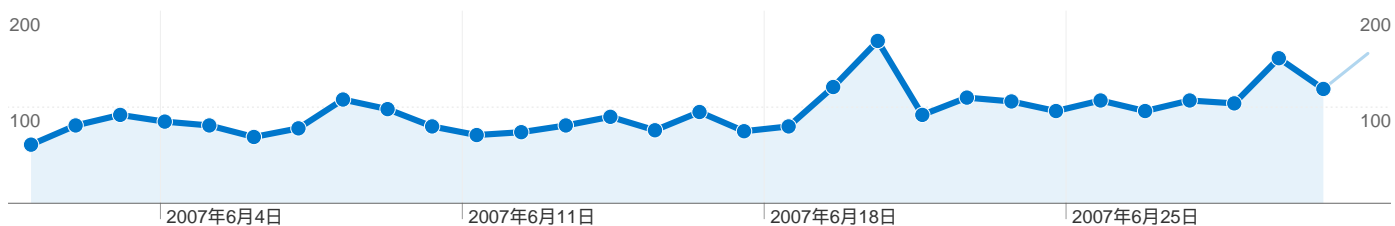

6件中 1 - 6 件目

検索からの合算 セッション数 711、 149 種類の キーワード

サイトの利用状況

セッション 711 全セッションに対する割合: 24.92%	平均ページビュー 4.05 サイトの平均: 3.97 (2.11%)	平均サイト滞在時間 00:02:31 サイトの平均: 00:03:24 (-25.98%)	新規セッション率 41.35% サイトの平均: 28.81% (43.52%)	直帰率 29.40% サイトの平均: 30.84% (-4.70%)
---	---	--	--	---

キーワード	セッション	平均ページビュー	平均サイト滞在時間	新規セッション率	直帰率
藤井猛	268	4.44	00:02:37	30.97%	27.24%
相振り飛車を指しこなす本	52	3.29	00:02:24	48.08%	30.77%
将棋 棋譜 藤井猛	44	2.75	00:02:20	9.09%	6.82%
鰻屋本舗	42	4.33	00:06:00	26.19%	14.29%
藤井 猛	36	5.25	00:02:39	58.33%	25.00%
棋聖戦 解説 将棋 藤井	26	2.15	00:00:18	0.00%	34.62%
藤井システム	21	2.90	00:00:41	42.86%	57.14%
将棋	11	2.45	00:00:31	90.91%	45.45%
将棋 藤井システム	10	6.60	00:02:53	60.00%	10.00%
相振り飛車を指しこなす	8	3.00	00:01:44	100.00%	37.50%

149 件中 1 - 10 件目

セッション数 2,853、14 種類の ブラウザとOS

サイトの利用状況

ブラウザとOS	セッション	平均ページビュー	平均サイト滞在時間	新規セッション率	直帰率
Internet Explorer / Windows	2,235	3.66	00:02:14	31.41%	32.13%
Firefox / Windows	457	5.75	00:09:45	15.10%	21.88%
Safari / Macintosh	49	4.41	00:02:14	48.98%	36.73%
Opera / Windows	42	2.31	00:00:30	19.05%	40.48%
Netscape / Macintosh	32	1.75	00:00:23	3.12%	65.62%
Internet Explorer / Macintosh	12	1.92	00:00:25	16.67%	25.00%
Safari / Windows	8	6.12	00:03:10	25.00%	12.50%
Netscape / Windows	6	5.50	00:02:32	66.67%	16.67%
Firefox / Macintosh	5	5.00	00:01:20	100.00%	0.00%
Opera / Macintosh	2	2.50	00:00:59	50.00%	0.00%

14 件中 1 - 10 件目

セッション数 2,853、20 種類の 画面の解像度

サイトの利用状況

セッション 2,853 全セッションに対する割合: 100.00%	平均ページビュー 3.97 サイトの平均: 3.97 (0.00%)	平均サイト滞在時間 00:03:24 サイトの平均: 00:03:24 (0.00%)	新規セッション率 28.78% サイトの平均: 28.81% (-0.12%)	直帰率 30.84% サイトの平均: 30.84% (0.00%)
--	---	--	--	--