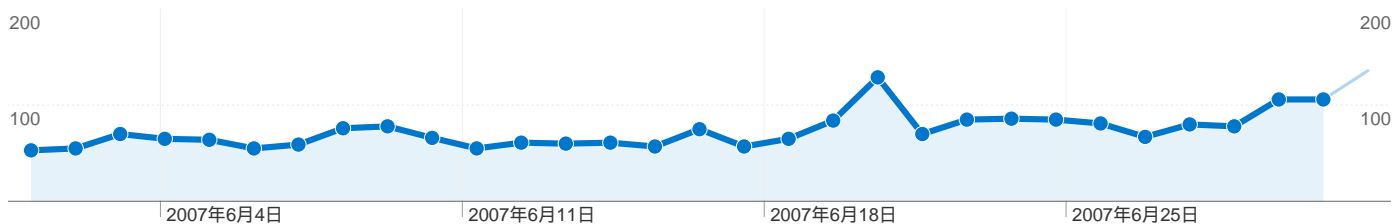

1,193 ユニーク ユーザー

2007年6月1日 金曜日	2.42% (53)
2007年6月2日 土曜日	2.51% (55)
2007年6月3日 日曜日	3.20% (70)
2007年6月4日 月曜日	2.97% (65)
2007年6月5日 火曜日	2.92% (64)
2007年6月6日 水曜日	2.51% (55)
2007年6月7日 木曜日	2.70% (59)
2007年6月8日 金曜日	3.47% (76)
2007年6月9日 土曜日	3.56% (78)
2007年6月10日 日曜日	3.02% (66)
2007年6月11日 月曜日	2.51% (55)
2007年6月12日 火曜日	2.79% (61)
2007年6月13日 水曜日	2.74% (60)
2007年6月14日 木曜日	2.79% (61)
2007年6月15日 金曜日	2.60% (57)
2007年6月16日 土曜日	3.43% (75)
2007年6月17日 日曜日	2.60% (57)
2007年6月18日 月曜日	2.97% (65)
2007年6月19日 火曜日	3.84% (84)
2007年6月20日 水曜日	5.89% (129)
2007年6月21日 木曜日	3.20% (70)
2007年6月22日 金曜日	3.88% (85)
2007年6月23日 土曜日	3.93% (86)
2007年6月24日 日曜日	3.88% (85)
2007年6月25日 月曜日	3.70% (81)
2007年6月26日 火曜日	3.06% (67)
2007年6月27日 水曜日	3.65% (80)
2007年6月28日 木曜日	3.56% (78)
2007年6月29日 金曜日	4.84% (106)
2007年6月30日 土曜日	4.84% (106)