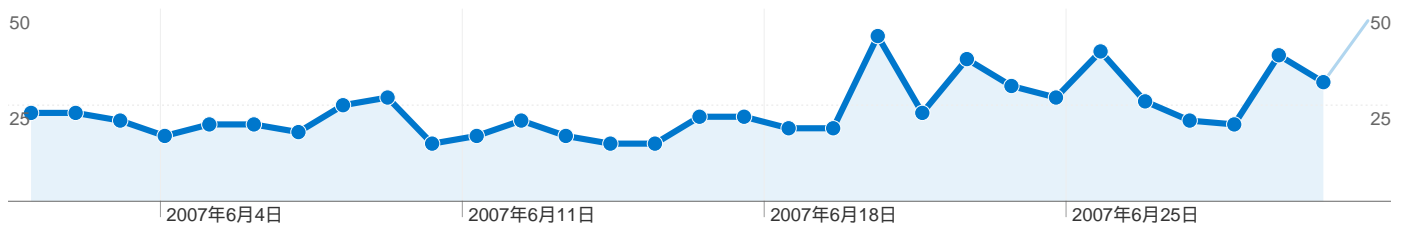

キーワード	セッション数	割合
藤井猛	268	37.69%
相振り飛車を指しこなす本	52	7.31%
将棋 棋譜 藤井猛	44	6.19%
鰻屋本舗	42	5.91%
藤井 猛	36	5.06%

サイトの閲覧を開始したセッション数 2,853、24 種類の URL

閲覧開始ページ

URL	閲覧開始数	直帰数	直帰率
/index.html	2,317	687	29.65%
/bbs/fujiiibbs.cgi	337	77	22.85%
/system.html	89	66	74.16%
/profile.html	27	14	51.85%
/about.html	20	9	45.00%
/link.html	18	1	5.56%
/aphorisms.html	12	8	66.67%
/result2007.html	7	2	28.57%
/folding_fans.html	6	3	50.00%
/result2006.html	3	1	33.33%

24 件中 1 - 10 件目

閲覧開始数 2,853 全セッションに対する割合: 100.00%	直帰数 880 全セッションに対する割合: 100.00%	直帰率 30.84% サイトの平均: 30.84% (0.00%)
--	--	--

参照サイトからのセッション数 1,403、48 種類の 参照元

サイトの利用状況

セッション 1,403 全セッションに対する割合: 49.18%	平均ページビュー 4.61 サイトの平均: 3.97 (16.18%)	平均サイト滞在時間 00:04:46 サイトの平均: 00:03:24 (40.20%)	新規セッション率 31.15% サイトの平均: 28.81% (8.11%)	直帰率 27.01% サイトの平均: 30.84% (-12.42%)	
参照元	セッション	平均ページビュー	平均サイト滞在時間	新規セッション率	直帰率
home.hiroshima-u.ac.jp	359	4.86	00:07:44	3.90%	21.73%
ja.wikipedia.org	215	4.04	00:02:20	70.70%	34.88%
kenteki.sakura.ne.jp	129	4.95	00:09:50	9.30%	21.71%
habu-muso.com	98	3.42	00:01:28	37.76%	25.51%
dir.yahoo.co.jp	80	3.80	00:02:03	68.75%	26.25%
mraki.web.fc2.com	72	7.75	00:03:52	4.17%	6.94%
shogitown.com	71	4.01	00:02:40	56.34%	36.62%
rayraw.com	58	3.47	00:02:25	25.86%	25.86%
barcaroads.blogspot.com	31	10.94	00:18:04	12.90%	19.35%
ime.nu	28	5.29	00:03:26	35.71%	14.29%

48 件中 1 - 10 件目

検索エンジンからの合算セッション数 711、6種類の参照元

サイトの利用状況

セッション 711 全セッションに対する割合: 24.92%	平均ページビュー 4.05 サイトの平均: 3.97 (2.11%)	平均サイト滞在時間 00:02:31 サイトの平均: 00:03:24 (-25.98%)	新規セッション率 41.35% サイトの平均: 28.81% (43.52%)	直帰率 29.40% サイトの平均: 30.84% (-4.70%)	
参照元	セッション	平均ページビュー	平均サイト滞在時間	新規セッション率	直帰率
yahoo	318	4.48	00:03:13	46.86%	26.42%
google	317	3.90	00:01:57	38.49%	34.38%
search	48	2.50	00:02:30	12.50%	12.50%
msn	20	3.60	00:01:13	65.00%	35.00%
live	7	2.14	00:00:26	42.86%	42.86%
aol	1	13.00	00:02:13	100.00%	0.00%