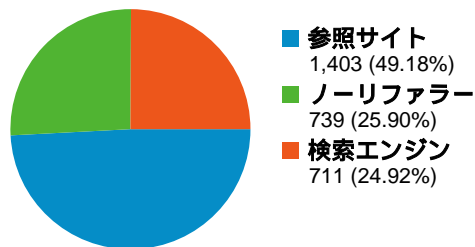

11,326 ページビュー

2007年6月1日 金曜日	2.34% (265)
2007年6月2日 土曜日	2.51% (284)
2007年6月3日 日曜日	2.84% (322)
2007年6月4日 月曜日	2.07% (234)
2007年6月5日 火曜日	2.52% (285)
2007年6月6日 水曜日	2.91% (330)
2007年6月7日 木曜日	2.88% (326)
2007年6月8日 金曜日	3.62% (410)
2007年6月9日 土曜日	2.82% (319)
2007年6月10日 日曜日	2.09% (237)
2007年6月11日 月曜日	1.69% (191)
2007年6月12日 火曜日	1.99% (225)
2007年6月13日 水曜日	3.18% (360)
2007年6月14日 木曜日	3.98% (451)
2007年6月15日 金曜日	3.50% (396)
2007年6月16日 土曜日	3.13% (355)
2007年6月17日 日曜日	2.57% (291)
2007年6月18日 月曜日	2.70% (306)
2007年6月19日 火曜日	4.85% (549)
2007年6月20日 水曜日	6.39% (724)
2007年6月21日 木曜日	3.39% (384)
2007年6月22日 金曜日	3.68% (417)
2007年6月23日 土曜日	3.11% (352)
2007年6月24日 日曜日	2.99% (339)
2007年6月25日 月曜日	3.86% (437)
2007年6月26日 火曜日	3.73% (422)
2007年6月27日 水曜日	3.69% (418)
2007年6月28日 木曜日	4.98% (564)
2007年6月29日 金曜日	5.32% (602)
2007年6月30日 土曜日	4.69% (531)

このサイトのページビュー数 11,326

11,326 ページビュー

7,068 ページ別 セッション

30.84% 直帰率

上位のコンテンツ

URL	ページビュー	割合
/index.html	5,056	44.64%
/bbs/fujiibbs.cgi	1,600	14.13%
/result2007.html	911	8.04%
/link.html	485	4.28%
/profile.html	469	4.14%

全ての参照元からのセッション数 2,853

25.90% ノーリファラー

49.18% 参照サイト

24.92% 検索エンジン

参照元

参照元	セッション数	割合
(direct) ((none))	739	25.90%
home.hiroshima-u.ac.jp	359	12.58%
yahoo (organic)	318	11.15%
google (organic)	317	11.11%
ja.wikipedia.org (referral)	215	7.54%

キーワード	セッション数	割合
藤井猛	268	37.69%
相振り飛車を指しこなす本	52	7.31%
将棋 棋譜 藤井猛	44	6.19%
鰻屋本舗	42	5.91%
藤井 猛	36	5.06%

サイトの閲覧を開始したセッション数 2,853、24 種類の URL

閲覧開始ページ

URL	閲覧開始数	直帰数	直帰率
/index.html	2,317	687	29.65%
/bbs/fujiiibbs.cgi	337	77	22.85%
/system.html	89	66	74.16%
/profile.html	27	14	51.85%
/about.html	20	9	45.00%
/link.html	18	1	5.56%
/aphorisms.html	12	8	66.67%
/result2007.html	7	2	28.57%
/folding_fans.html	6	3	50.00%
/result2006.html	3	1	33.33%