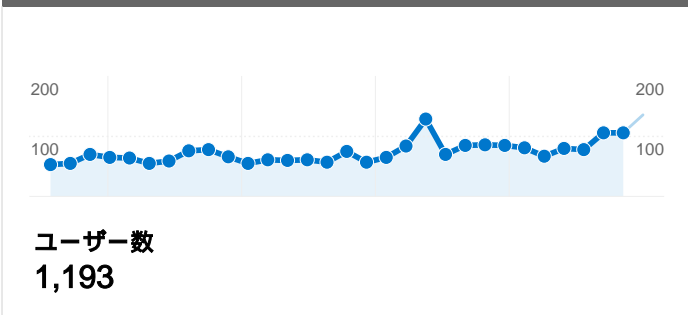

サイトの利用状況

2,853 セッション

11,326 ページビュー

3.97 平均ページビュー

00:03:24 平均サイト滞在時間

30.84% 直帰率

28.81% 新規セッション率

ユニーク ユーザー数

149 件中 1 - 10 件目

セッション数 2,853、14 種類の ブラウザとOS

サイトの利用状況

ブラウザとOS	セッション	平均ページビュー	平均サイト滞在時間	新規セッション率	直帰率
Internet Explorer / Windows	2,235	3.66	00:02:14	31.41%	32.13%
Firefox / Windows	457	5.75	00:09:45	15.10%	21.88%
Safari / Macintosh	49	4.41	00:02:14	48.98%	36.73%
Opera / Windows	42	2.31	00:00:30	19.05%	40.48%
Netscape / Macintosh	32	1.75	00:00:23	3.12%	65.62%
Internet Explorer / Macintosh	12	1.92	00:00:25	16.67%	25.00%
Safari / Windows	8	6.12	00:03:10	25.00%	12.50%
Netscape / Windows	6	5.50	00:02:32	66.67%	16.67%
Firefox / Macintosh	5	5.00	00:01:20	100.00%	0.00%
Opera / Macintosh	2	2.50	00:00:59	50.00%	0.00%

14 件中 1 - 10 件目

セッション数 2,853、20 種類の 画面の解像度

サイトの利用状況

セッション 2,853 全セッションに対する割合: 100.00%	平均ページビュー 3.97 サイトの平均: 3.97 (0.00%)	平均サイト滞在時間 00:03:24 サイトの平均: 00:03:24 (0.00%)	新規セッション率 28.78% サイトの平均: 28.81% (-0.12%)	直帰率 30.84% サイトの平均: 30.84% (0.00%)
--	---	--	--	--

画面の解像度	セッション	平均ページビュー	平均サイト滞在時間	新規セッション率	直帰率
1024x768	1,829	3.90	00:04:06	25.59%	31.06%
1280x1024	433	3.47	00:01:35	40.65%	34.41%
1280x800	179	4.45	00:01:58	36.31%	28.49%
1400x1050	170	5.36	00:02:23	8.82%	20.00%
1280x768	72	2.96	00:02:18	30.56%	38.89%
1600x1200	36	3.06	00:01:56	22.22%	19.44%
1366x768	30	3.23	00:07:19	10.00%	16.67%
800x600	29	3.28	00:01:57	55.17%	55.17%
1440x900	22	10.86	00:04:36	45.45%	18.18%
1680x1050	17	4.88	00:02:01	64.71%	17.65%