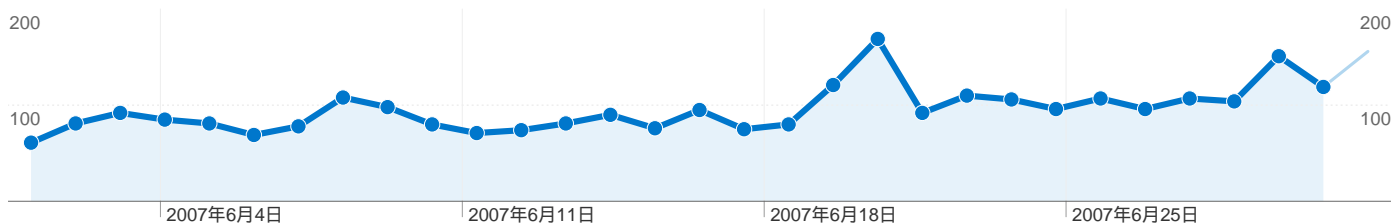

11,326 ページビュー

2007年6月1日 金曜日	2.34% (265)
2007年6月2日 土曜日	2.51% (284)
2007年6月3日 日曜日	2.84% (322)
2007年6月4日 月曜日	2.07% (234)
2007年6月5日 火曜日	2.52% (285)
2007年6月6日 水曜日	2.91% (330)
2007年6月7日 木曜日	2.88% (326)
2007年6月8日 金曜日	3.62% (410)
2007年6月9日 土曜日	2.82% (319)
2007年6月10日 日曜日	2.09% (237)
2007年6月11日 月曜日	1.69% (191)
2007年6月12日 火曜日	1.99% (225)
2007年6月13日 水曜日	3.18% (360)
2007年6月14日 木曜日	3.98% (451)
2007年6月15日 金曜日	3.50% (396)
2007年6月16日 土曜日	3.13% (355)
2007年6月17日 日曜日	2.57% (291)
2007年6月18日 月曜日	2.70% (306)
2007年6月19日 火曜日	4.85% (549)
2007年6月20日 水曜日	6.39% (724)
2007年6月21日 木曜日	3.39% (384)
2007年6月22日 金曜日	3.68% (417)
2007年6月23日 土曜日	3.11% (352)
2007年6月24日 日曜日	2.99% (339)
2007年6月25日 月曜日	3.86% (437)
2007年6月26日 火曜日	3.73% (422)
2007年6月27日 水曜日	3.69% (418)
2007年6月28日 木曜日	4.98% (564)
2007年6月29日 金曜日	5.32% (602)
2007年6月30日 土曜日	4.69% (531)

このサイトのページビュー数 11,326

11,326 ページビュー

7,068 ページ別 セッション

30.84% 直帰率

上位のコンテンツ

URL	ページビュー	割合
/index.html	5,056	44.64%
/bbs/fujiibbs.cgi	1,600	14.13%
/result2007.html	911	8.04%
/link.html	485	4.28%
/profile.html	469	4.14%

14 件中 1 - 10 件目

セッション数 2,853、20 種類の 画面の解像度

サイトの利用状況

セッション 2,853 全セッションに対する割合: 100.00%	平均ページビュー 3.97 サイトの平均: 3.97 (0.00%)	平均サイト滞在時間 00:03:24 サイトの平均: 00:03:24 (0.00%)	新規セッション率 28.78% サイトの平均: 28.81% (-0.12%)	直帰率 30.84% サイトの平均: 30.84% (0.00%)
--	---	--	--	--

画面の解像度	セッション	平均ページビュー	平均サイト滞在時間	新規セッション率	直帰率
1024x768	1,829	3.90	00:04:06	25.59%	31.06%
1280x1024	433	3.47	00:01:35	40.65%	34.41%
1280x800	179	4.45	00:01:58	36.31%	28.49%
1400x1050	170	5.36	00:02:23	8.82%	20.00%
1280x768	72	2.96	00:02:18	30.56%	38.89%
1600x1200	36	3.06	00:01:56	22.22%	19.44%
1366x768	30	3.23	00:07:19	10.00%	16.67%
800x600	29	3.28	00:01:57	55.17%	55.17%
1440x900	22	10.86	00:04:36	45.45%	18.18%
1680x1050	17	4.88	00:02:01	64.71%	17.65%