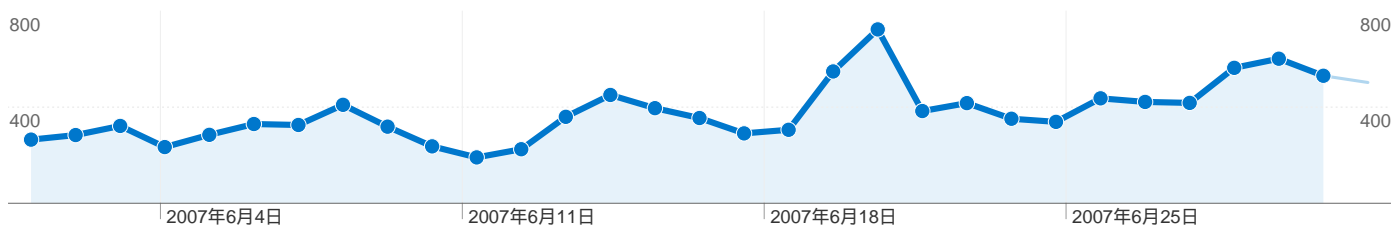

画面の解像度		
画面の解像度	セッション	割合
1024x768	1,829	64.11%
1280x1024	433	15.18%
1280x800	179	6.27%
1400x1050	170	5.96%
1280x768	72	2.52%

1,193 ユニーク ユーザー

2007年6月1日 金曜日	2.42% (53)
2007年6月2日 土曜日	2.51% (55)
2007年6月3日 日曜日	3.20% (70)
2007年6月4日 月曜日	2.97% (65)
2007年6月5日 火曜日	2.92% (64)
2007年6月6日 水曜日	2.51% (55)
2007年6月7日 木曜日	2.70% (59)
2007年6月8日 金曜日	3.47% (76)
2007年6月9日 土曜日	3.56% (78)
2007年6月10日 日曜日	3.02% (66)
2007年6月11日 月曜日	2.51% (55)
2007年6月12日 火曜日	2.79% (61)
2007年6月13日 水曜日	2.74% (60)
2007年6月14日 木曜日	2.79% (61)
2007年6月15日 金曜日	2.60% (57)
2007年6月16日 土曜日	3.43% (75)
2007年6月17日 日曜日	2.60% (57)
2007年6月18日 月曜日	2.97% (65)
2007年6月19日 火曜日	3.84% (84)
2007年6月20日 水曜日	5.89% (129)
2007年6月21日 木曜日	3.20% (70)
2007年6月22日 金曜日	3.88% (85)
2007年6月23日 土曜日	3.93% (86)
2007年6月24日 日曜日	3.88% (85)
2007年6月25日 月曜日	3.70% (81)
2007年6月26日 火曜日	3.06% (67)
2007年6月27日 水曜日	3.65% (80)
2007年6月28日 木曜日	3.56% (78)
2007年6月29日 金曜日	4.84% (106)
2007年6月30日 土曜日	4.84% (106)

11,326 ページビュー

2007年6月1日 金曜日	2.34% (265)
2007年6月2日 土曜日	2.51% (284)
2007年6月3日 日曜日	2.84% (322)
2007年6月4日 月曜日	2.07% (234)
2007年6月5日 火曜日	2.52% (285)
2007年6月6日 水曜日	2.91% (330)
2007年6月7日 木曜日	2.88% (326)
2007年6月8日 金曜日	3.62% (410)
2007年6月9日 土曜日	2.82% (319)
2007年6月10日 日曜日	2.09% (237)
2007年6月11日 月曜日	1.69% (191)
2007年6月12日 火曜日	1.99% (225)
2007年6月13日 水曜日	3.18% (360)
2007年6月14日 木曜日	3.98% (451)
2007年6月15日 金曜日	3.50% (396)
2007年6月16日 土曜日	3.13% (355)
2007年6月17日 日曜日	2.57% (291)
2007年6月18日 月曜日	2.70% (306)
2007年6月19日 火曜日	4.85% (549)
2007年6月20日 水曜日	6.39% (724)
2007年6月21日 木曜日	3.39% (384)
2007年6月22日 金曜日	3.68% (417)
2007年6月23日 土曜日	3.11% (352)
2007年6月24日 日曜日	2.99% (339)
2007年6月25日 月曜日	3.86% (437)
2007年6月26日 火曜日	3.73% (422)
2007年6月27日 水曜日	3.69% (418)
2007年6月28日 木曜日	4.98% (564)
2007年6月29日 金曜日	5.32% (602)
2007年6月30日 土曜日	4.69% (531)