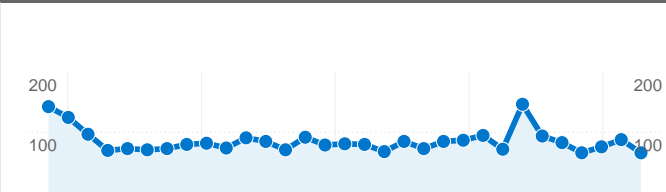

サイトの利用状況

3,291 セッション

12,113 ページビュー

3.68 平均ページビュー

00:05:44 平均サイト滞在時間

35.40% 直帰率

32.66% 新規セッション率

ユニーク ユーザー数

5件中 1 - 5 件目

セッション数 3,291、16 種類の ブラウザとOS

サイトの利用状況

ブラウザとOS	セッション	平均ページビュー	平均サイト滞在時間	新規セッション率	直帰率
Internet Explorer / Windows	2,598	3.40	00:03:28	35.72%	35.99%
Firefox / Windows	511	5.57	00:16:46	17.61%	27.59%
Opera / Windows	47	2.09	00:01:00	21.28%	34.04%
Netscape / Macintosh	45	1.73	00:04:01	0.00%	77.78%
Safari / Macintosh	40	2.55	00:03:12	47.50%	62.50%
Internet Explorer / Macintosh	13	2.31	00:03:06	15.38%	23.08%
Opera / (not set)	8	2.25	00:03:53	100.00%	50.00%
Netscape / Windows	6	5.83	00:06:33	83.33%	16.67%
Firefox / Macintosh	5	2.00	00:00:30	100.00%	20.00%
Mozilla / Windows	5	1.80	00:00:37	40.00%	40.00%

231 件中 1 - 10 件目

????

画面の解像度

2007/07/01 - 2007/07/31

セッション数 3,291、30 種類の 画面の解像度

サイトの利用状況

画面の解像度	セッション	平均ページビュー	平均サイト滞在時間	新規セッション率	直帰率
1024x768	2,003	3.98	00:07:02	29.21%	32.60%
1280x1024	512	3.10	00:03:25	39.45%	43.36%
1280x800	301	3.37	00:03:42	43.19%	39.53%
1400x1050	124	3.23	00:01:51	16.94%	25.81%
1280x768	112	3.51	00:03:39	29.46%	39.29%
1600x1200	68	2.28	00:05:07	17.65%	60.29%
800x600	28	4.29	00:05:23	53.57%	21.43%
1680x1050	27	3.67	00:02:22	22.22%	22.22%
1440x900	24	3.88	00:02:39	50.00%	37.50%
1152x864	23	3.09	00:07:27	73.91%	56.52%

30 件中 1 - 10 件目

セッション 3,291 全セッションに対する割合: 100.00%	平均ページビュー 3.68 サイトの平均: 3.68 (0.00%)	平均サイト滞在時間 00:05:44 サイトの平均: 00:05:44 (0.00%)	新規セッション率 32.70% サイトの平均: 32.66% (0.09%)	直帰率 35.40% サイトの平均: 35.40% (0.00%)
--	---	--	---	--