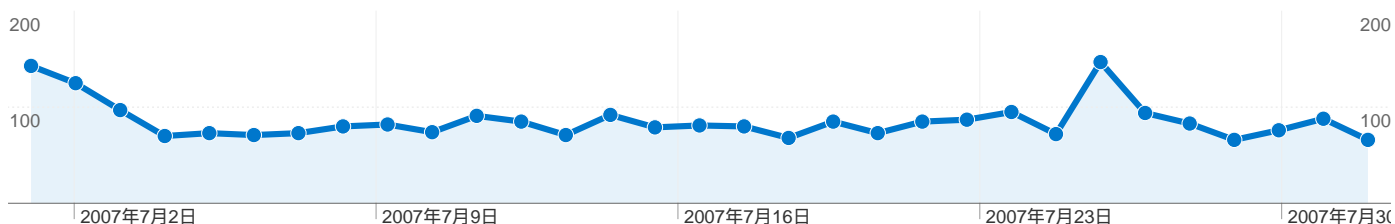

サイトの利用状況

3,291 セッション

12,113 ページビュー

3.68 平均ページビュー

00:05:44 平均サイト滞在時間

35.40% 直帰率

32.66% 新規セッション率

ユニーク ユーザー数

キーワード		
キーワード	セッション	割合
藤井猛	441	38.65%
site:fujii-system.com	56	4.91%
相振り飛車を指しこなす本	44	3.86%
鰻屋	43	3.77%
鰻屋本舗	34	2.98%

ブラウザとOS		
ブラウザとOS	セッション	割合
Internet Explorer / Windows	2,598	78.94%
Firefox / Windows	511	15.53%
Opera / Windows	47	1.43%
Netscape / Macintosh	45	1.37%
Safari / Macintosh	40	1.22%

画面の解像度		
画面の解像度	セッション	割合
1024x768	2,003	60.86%
1280x1024	512	15.56%
1280x800	301	9.15%
1400x1050	124	3.77%
1280x768	112	3.40%

????

ユニーク ユーザー数

2007/07/01 - 2007/07/31

1,484 ユニーク ユーザー

2007年7月1日 日曜日	5.39% (143)
2007年7月2日 月曜日	4.71% (125)
2007年7月3日 火曜日	3.66% (97)
2007年7月4日 水曜日	2.64% (70)
2007年7月5日 木曜日	2.75% (73)
2007年7月6日 金曜日	2.68% (71)
2007年7月7日 土曜日	2.75% (73)
2007年7月8日 日曜日	3.02% (80)
2007年7月9日 月曜日	3.09% (82)
2007年7月10日 火曜日	2.79% (74)
2007年7月11日 水曜日	3.43% (91)
2007年7月12日 木曜日	3.21% (85)
2007年7月13日 金曜日	2.68% (71)
2007年7月14日 土曜日	3.47% (92)
2007年7月15日 日曜日	2.98% (79)
2007年7月16日 月曜日	3.05% (81)
2007年7月17日 火曜日	3.02% (80)
2007年7月18日 水曜日	2.56% (68)
2007年7月19日 木曜日	3.21% (85)
2007年7月20日 金曜日	2.75% (73)
2007年7月21日 土曜日	3.21% (85)
2007年7月22日 日曜日	3.28% (87)
2007年7月23日 月曜日	3.58% (95)
2007年7月24日 火曜日	2.71% (72)
2007年7月25日 水曜日	5.54% (147)
2007年7月26日 木曜日	3.54% (94)
2007年7月27日 金曜日	3.13% (83)
2007年7月28日 土曜日	2.49% (66)
2007年7月29日 日曜日	2.87% (76)
2007年7月30日 月曜日	3.32% (88)

231 件中 1 - 10 件目

????

画面の解像度

2007/07/01 - 2007/07/31

セッション数 3,291、30 種類の 画面の解像度

サイトの利用状況

画面の解像度	セッション	平均ページビュー	平均サイト滞在時間	新規セッション率	直帰率
1024x768	2,003	3.98	00:07:02	29.21%	32.60%
1280x1024	512	3.10	00:03:25	39.45%	43.36%
1280x800	301	3.37	00:03:42	43.19%	39.53%
1400x1050	124	3.23	00:01:51	16.94%	25.81%
1280x768	112	3.51	00:03:39	29.46%	39.29%
1600x1200	68	2.28	00:05:07	17.65%	60.29%
800x600	28	4.29	00:05:23	53.57%	21.43%
1680x1050	27	3.67	00:02:22	22.22%	22.22%
1440x900	24	3.88	00:02:39	50.00%	37.50%
1152x864	23	3.09	00:07:27	73.91%	56.52%