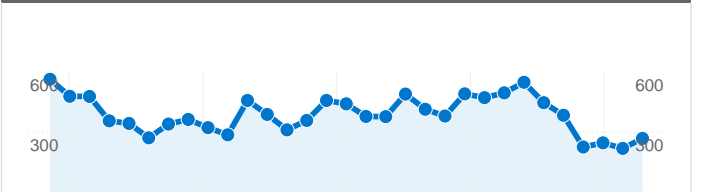

サイトの利用状況

3,291 セッション

12,113 ページビュー

3.68 平均ページビュー

00:05:44 平均サイト滞在時間

35.40% 直帰率

32.66% 新規セッション率

ユニーク ユーザー数

ユーザー数
1,484

ページビュー数

ページビュー
12,113

参照サイト

参照元	セッション	割合
ja.wikipedia.org	375	27.43%
mixi.jp	147	10.75%
kenteki.sakura.ne.jp	145	10.61%
shogi-pineapple.com	97	7.10%
dir.yahoo.co.jp	55	4.02%

閲覧開始ページ

URL	閲覧開始数	割合
/index.html	2,533	76.97%
/bbs/fujibbs.cgi	404	12.28%
/system.html	104	3.16%
/result2007.html	57	1.73%
/profile.html	53	1.61%

5件中 1 - 5 件目

セッション数 3,291、16 種類の ブラウザとOS

サイトの利用状況

ブラウザとOS	セッション	平均ページビュー	平均サイト滞在時間	新規セッション率	直帰率
Internet Explorer / Windows	2,598	3.40	00:03:28	35.72%	35.99%
Firefox / Windows	511	5.57	00:16:46	17.61%	27.59%
Opera / Windows	47	2.09	00:01:00	21.28%	34.04%
Netscape / Macintosh	45	1.73	00:04:01	0.00%	77.78%
Safari / Macintosh	40	2.55	00:03:12	47.50%	62.50%
Internet Explorer / Macintosh	13	2.31	00:03:06	15.38%	23.08%
Opera / (not set)	8	2.25	00:03:53	100.00%	50.00%
Netscape / Windows	6	5.83	00:06:33	83.33%	16.67%
Firefox / Macintosh	5	2.00	00:00:30	100.00%	20.00%
Mozilla / Windows	5	1.80	00:00:37	40.00%	40.00%

231 件中 1 - 10 件目

????

画面の解像度

2007/07/01 - 2007/07/31

セッション数 3,291、30 種類の 画面の解像度

サイトの利用状況

画面の解像度	セッション	平均ページビュー	平均サイト滞在時間	新規セッション率	直帰率
1024x768	2,003	3.98	00:07:02	29.21%	32.60%
1280x1024	512	3.10	00:03:25	39.45%	43.36%
1280x800	301	3.37	00:03:42	43.19%	39.53%
1400x1050	124	3.23	00:01:51	16.94%	25.81%
1280x768	112	3.51	00:03:39	29.46%	39.29%
1600x1200	68	2.28	00:05:07	17.65%	60.29%
800x600	28	4.29	00:05:23	53.57%	21.43%
1680x1050	27	3.67	00:02:22	22.22%	22.22%
1440x900	24	3.88	00:02:39	50.00%	37.50%
1152x864	23	3.09	00:07:27	73.91%	56.52%