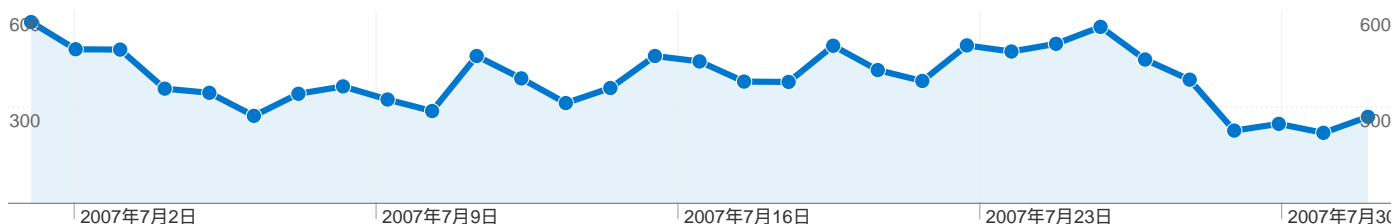

画面の解像度		
画面の解像度	セッション	割合
1024x768	2,003	60.86%
1280x1024	512	15.56%
1280x800	301	9.15%
1400x1050	124	3.77%
1280x768	112	3.40%

????

ユニーク ユーザー数

2007/07/01 - 2007/07/31

1,484 ユニーク ユーザー

2007年7月1日 日曜日	5.39% (143)
2007年7月2日 月曜日	4.71% (125)
2007年7月3日 火曜日	3.66% (97)
2007年7月4日 水曜日	2.64% (70)
2007年7月5日 木曜日	2.75% (73)
2007年7月6日 金曜日	2.68% (71)
2007年7月7日 土曜日	2.75% (73)
2007年7月8日 日曜日	3.02% (80)
2007年7月9日 月曜日	3.09% (82)
2007年7月10日 火曜日	2.79% (74)
2007年7月11日 水曜日	3.43% (91)
2007年7月12日 木曜日	3.21% (85)
2007年7月13日 金曜日	2.68% (71)
2007年7月14日 土曜日	3.47% (92)
2007年7月15日 日曜日	2.98% (79)
2007年7月16日 月曜日	3.05% (81)
2007年7月17日 火曜日	3.02% (80)
2007年7月18日 水曜日	2.56% (68)
2007年7月19日 木曜日	3.21% (85)
2007年7月20日 金曜日	2.75% (73)
2007年7月21日 土曜日	3.21% (85)
2007年7月22日 日曜日	3.28% (87)
2007年7月23日 月曜日	3.58% (95)
2007年7月24日 火曜日	2.71% (72)
2007年7月25日 水曜日	5.54% (147)
2007年7月26日 木曜日	3.54% (94)
2007年7月27日 金曜日	3.13% (83)
2007年7月28日 土曜日	2.49% (66)
2007年7月29日 日曜日	2.87% (76)
2007年7月30日 月曜日	3.32% (88)

????

ページビュー数

2007/07/01 - 2007/07/31

12,113 ページビュー

2007年7月1日 日曜日	4.67% (566)
2007年7月2日 月曜日	3.97% (481)
2007年7月3日 火曜日	3.96% (480)
2007年7月4日 水曜日	2.96% (358)
2007年7月5日 木曜日	2.85% (345)
2007年7月6日 金曜日	2.25% (273)
2007年7月7日 土曜日	2.82% (342)
2007年7月8日 日曜日	3.01% (365)
2007年7月9日 月曜日	2.67% (324)
2007年7月10日 火曜日	2.38% (288)
2007年7月11日 水曜日	3.80% (460)
2007年7月12日 木曜日	3.22% (390)
2007年7月13日 金曜日	2.58% (313)
2007年7月14日 土曜日	2.97% (360)
2007年7月15日 日曜日	3.80% (460)
2007年7月16日 月曜日	3.66% (443)
2007年7月17日 火曜日	3.14% (380)
2007年7月18日 水曜日	3.13% (379)
2007年7月19日 木曜日	4.06% (492)
2007年7月20日 金曜日	3.43% (416)
2007年7月21日 土曜日	3.15% (382)
2007年7月22日 日曜日	4.07% (493)
2007年7月23日 月曜日	3.91% (474)
2007年7月24日 火曜日	4.11% (498)
2007年7月25日 水曜日	4.55% (551)
2007年7月26日 木曜日	3.71% (449)
2007年7月27日 金曜日	3.19% (386)
2007年7月28日 土曜日	1.87% (227)
2007年7月29日 日曜日	2.05% (248)
2007年7月30日 月曜日	1.82% (220)