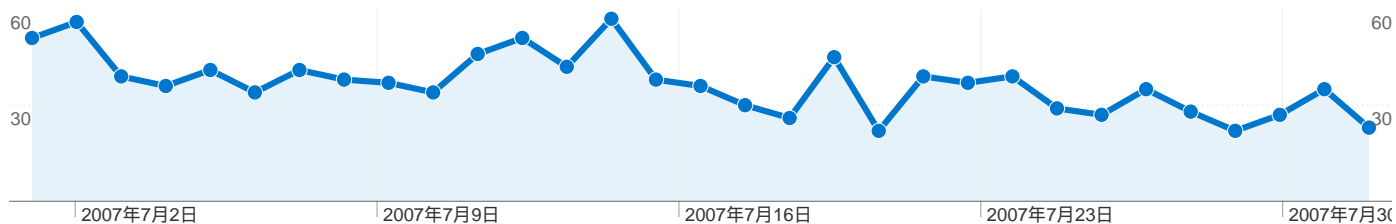

参照元	セッション	平均ページビュー	平均サイト滞在時間	新規セッション率	直帰率
ja.wikipedia.org	375	3.81	00:04:39	58.93%	41.07%
mixi.jp	147	7.21	00:19:33	1.36%	17.01%
kenteki.sakura.ne.jp	145	3.15	00:03:22	11.03%	26.21%
shogi-pineapple.com	97	3.36	00:05:21	72.16%	41.24%
dir.yahoo.co.jp	55	3.02	00:02:38	54.55%	45.45%
shogitown.com	55	4.27	00:03:12	38.18%	29.09%
www5f.biglobe.ne.jp	52	3.04	00:03:21	63.46%	34.62%
rayraw.com	49	2.67	00:08:17	14.29%	51.02%
habu-muso.com	48	2.27	00:01:56	31.25%	52.08%
yamasaki.tuzikaze.com	47	3.53	00:02:00	0.00%	12.77%

52 件中 1 - 10 件目

????

コンテンツ サマリー

2007/07/01 - 2007/07/31

このサイトのページビュー数 12,113

12,113 ページビュー

7,697 ページ別 セッション

35.40% 直帰率

上位のコンテンツ

URL	ページビュー	割合
/index.html	5,388	44.48%
/bbs/fujiibbs.cgi	1,698	14.02%
/result2007.html	1,019	8.41%
/link.html	547	4.52%
/system.html	465	3.84%

検索エンジンからの合算セッション数 1,141、5種類の参照元

サイトの利用状況

セッション	平均ページビュー	平均サイト滞在時間	新規セッション率	直帰率	
1,141 全セッションに対する割合: 34.67%	4.04 サイトの平均: 3.68 (9.84%)	00:06:22 サイトの平均: 00:05:44 (11.20%)	36.20% サイトの平均: 32.66% (10.81%)	33.57% サイトの平均: 35.40% (-5.18%)	
参照元	セッション	平均ページビュー	平均サイト滞在時間	新規セッション率	直帰率
yahoo	532	4.21	00:05:55	40.98%	27.26%
google	503	3.71	00:07:28	30.62%	41.75%
live	80	5.20	00:04:13	28.75%	20.00%
msn	21	3.48	00:06:01	61.90%	42.86%
search	5	3.60	00:05:06	100.00%	60.00%

5件中 1 - 5 件目

セッション数 3,291、16 種類の ブラウザとOS

サイトの利用状況

ブラウザとOS	セッション	平均ページビュー	平均サイト滞在時間	新規セッション率	直帰率
Internet Explorer / Windows	2,598	3.40	00:03:28	35.72%	35.99%
Firefox / Windows	511	5.57	00:16:46	17.61%	27.59%
Opera / Windows	47	2.09	00:01:00	21.28%	34.04%
Netscape / Macintosh	45	1.73	00:04:01	0.00%	77.78%
Safari / Macintosh	40	2.55	00:03:12	47.50%	62.50%
Internet Explorer / Macintosh	13	2.31	00:03:06	15.38%	23.08%
Opera / (not set)	8	2.25	00:03:53	100.00%	50.00%
Netscape / Windows	6	5.83	00:06:33	83.33%	16.67%
Firefox / Macintosh	5	2.00	00:00:30	100.00%	20.00%
Mozilla / Windows	5	1.80	00:00:37	40.00%	40.00%