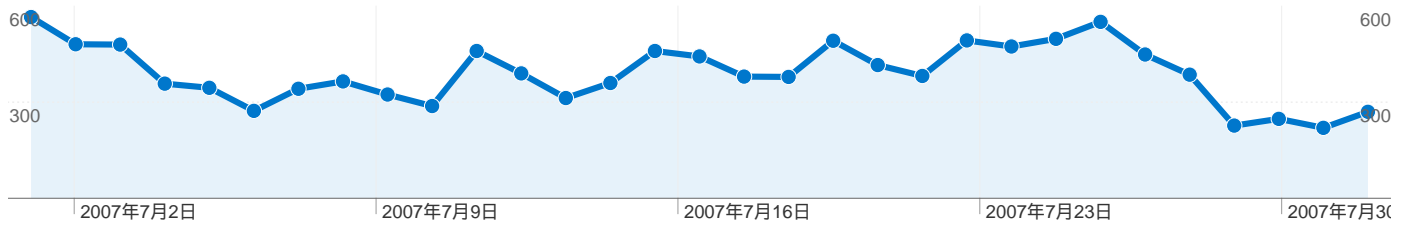

41 件中 1 - 10 件目

????

トラフィック サマリー

2007/07/01 - 2007/07/31

全ての参照元からのセッション数 3,291

23.79% ノーリファラー

41.54% 参照サイト

34.67% 検索エンジン

参照サイトからのセッション数 1,367、52 種類の 参照元

サイトの利用状況

セッション 1,367 全セッションに対する割合: 41.54%	平均ページビュー 3.85 サイトの平均: 3.68 (4.48%)	平均サイト滞在時間 00:06:10 サイトの平均: 00:05:44 (7.63%)	新規セッション率 35.92% サイトの平均: 32.66% (9.96%)	直帰率 34.60% サイトの平均: 35.40% (-2.25%)
---	---	--	---	---

参照元	セッション	平均ページビュー	平均サイト滞在時間	新規セッション率	直帰率
ja.wikipedia.org	375	3.81	00:04:39	58.93%	41.07%
mixi.jp	147	7.21	00:19:33	1.36%	17.01%
kenteki.sakura.ne.jp	145	3.15	00:03:22	11.03%	26.21%
shogi-pineapple.com	97	3.36	00:05:21	72.16%	41.24%
dir.yahoo.co.jp	55	3.02	00:02:38	54.55%	45.45%
shogitown.com	55	4.27	00:03:12	38.18%	29.09%
www5f.biglobe.ne.jp	52	3.04	00:03:21	63.46%	34.62%
rayraw.com	49	2.67	00:08:17	14.29%	51.02%
habu-muso.com	48	2.27	00:01:56	31.25%	52.08%
yamasaki.tuzikaze.com	47	3.53	00:02:00	0.00%	12.77%

52 件中 1 - 10 件目

????

コンテンツ サマリー

2007/07/01 - 2007/07/31

このサイトのページビュー数 12,113

12,113 ページビュー

7,697 ページ別 セッション

35.40% 直帰率