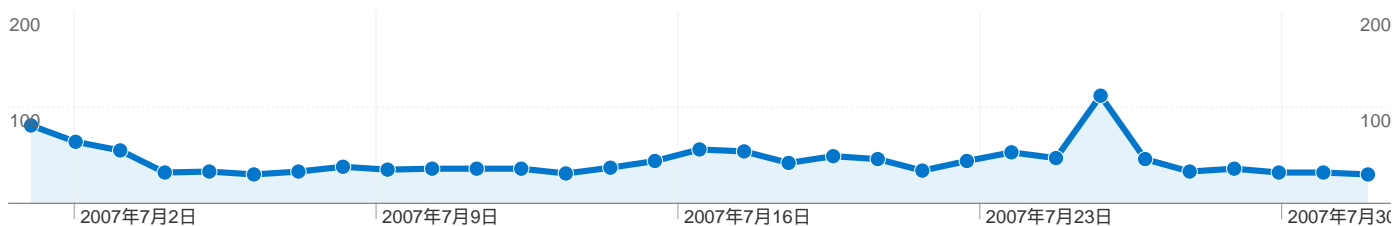

????

閲覧開始ページ

2007/07/01 - 2007/07/31

サイトの閲覧を開始したセッション数 3,291、41 種類の URL

閲覧開始ページ

URL	閲覧開始数	直帰数	直帰率
閲覧開始数 3,291 全セッションに対する割合: 100.00%	直帰数 1,165 全セッションに対する割合: 100.00%	直帰率 35.40% サイトの平均: 35.40% (0.00%)	
URL	閲覧開始数	直帰数	直帰率
/index.html	2,533	884	34.90%
/bbs/fujiiibbs.cgi	404	114	28.22%
/system.html	104	64	61.54%
/result2007.html	57	13	22.81%
/profile.html	53	32	60.38%
/about.html	38	14	36.84%
/link.html	32	2	6.25%
/aphorisms.html	6	5	83.33%
/result2005.html	6	4	66.67%
/bbs/fujiiibbs.cgi?command=viewres&target=33	4	3	75.00%

41 件中 1 - 10 件目

????

トラフィック サマリー

2007/07/01 - 2007/07/31

全ての参照元からのセッション数 3,291

23.79% ノーリファラー

41.54% 参照サイト

34.67% 検索エンジン

参照サイトからのセッション数 1,367、52 種類の 参照元

サイトの利用状況

セッション 1,367 全セッションに対する割合: 41.54%	平均ページビュー 3.85 サイトの平均: 3.68 (4.48%)	平均サイト滞在時間 00:06:10 サイトの平均: 00:05:44 (7.63%)	新規セッション率 35.92% サイトの平均: 32.66% (9.96%)	直帰率 34.60% サイトの平均: 35.40% (-2.25%)
---	---	--	---	---