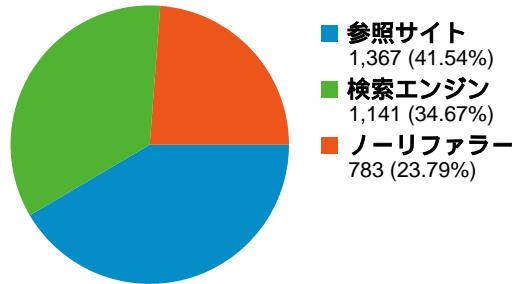

サイトの利用状況

3,291 セッション

12,113 ページビュー

3.68 平均ページビュー

00:05:44 平均サイト滞在時間

35.40% 直帰率

32.66% 新規セッション率

ユニーク ユーザー数

ユーザー数
1,484

ページビュー数

ページビュー
12,113

参照サイト

参照元	セッション	割合
ja.wikipedia.org	375	27.43%
mixi.jp	147	10.75%
kenteki.sakura.ne.jp	145	10.61%
shogi-pineapple.com	97	7.10%
dir.yahoo.co.jp	55	4.02%

閲覧開始ページ

URL	閲覧開始数	割合
/index.html	2,533	76.97%
/bbs/fujibbs.cgi	404	12.28%
/system.html	104	3.16%
/result2007.html	57	1.73%
/profile.html	53	1.61%

コンテンツ サマリー

URL	ページビュー	割合
/index.html	5,388	44.48%
/bbs/fujibbs.cgi	1,698	14.02%
/result2007.html	1,019	8.41%
/link.html	547	4.52%
/system.html	465	3.84%

トラフィック サマリー

検索エンジン		
参照元	セッション	割合
yahoo	532	46.63%
google	503	44.08%
live	80	7.01%
msn	21	1.84%
search	5	0.44%