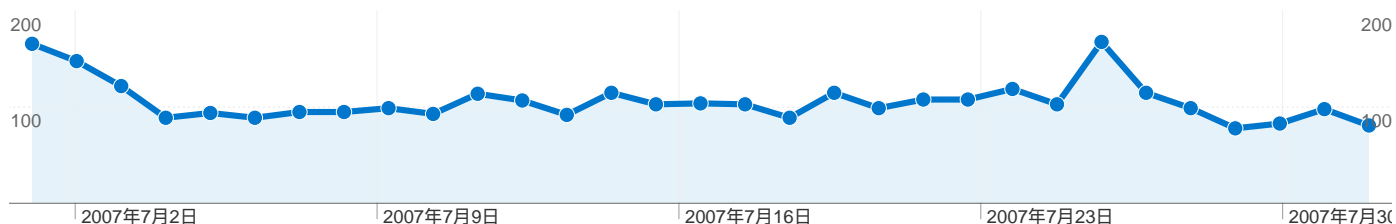

52 件中 1 - 10 件目

????

コンテンツ サマリー

2007/07/01 - 2007/07/31

このサイトのページビュー数 12,113

12,113 ページビュー

7,697 ページ別 セッション

35.40% 直帰率

上位のコンテンツ

URL	ページビュー	割合
/index.html	5,388	44.48%
/bbs/fujiibbs.cgi	1,698	14.02%
/result2007.html	1,019	8.41%
/link.html	547	4.52%
/system.html	465	3.84%

検索エンジンからの合算セッション数 1,141、5種類の参照元

サイトの利用状況

セッション	平均ページビュー	平均サイト滞在時間	新規セッション率	直帰率	
1,141 全セッションに対する割合: 34.67%	4.04 サイトの平均: 3.68 (9.84%)	00:06:22 サイトの平均: 00:05:44 (11.20%)	36.20% サイトの平均: 32.66% (10.81%)	33.57% サイトの平均: 35.40% (-5.18%)	
参照元	セッション	平均ページビュー	平均サイト滞在時間	新規セッション率	直帰率
yahoo	532	4.21	00:05:55	40.98%	27.26%
google	503	3.71	00:07:28	30.62%	41.75%
live	80	5.20	00:04:13	28.75%	20.00%
msn	21	3.48	00:06:01	61.90%	42.86%
search	5	3.60	00:05:06	100.00%	60.00%

5件中 1 - 5 件目

セッション数 3,291、16 種類の ブラウザとOS

サイトの利用状況

ブラウザとOS	セッション	平均ページビュー	平均サイト滞在時間	新規セッション率	直帰率
Internet Explorer / Windows	2,598	3.40	00:03:28	35.72%	35.99%
Firefox / Windows	511	5.57	00:16:46	17.61%	27.59%
Opera / Windows	47	2.09	00:01:00	21.28%	34.04%
Netscape / Macintosh	45	1.73	00:04:01	0.00%	77.78%
Safari / Macintosh	40	2.55	00:03:12	47.50%	62.50%
Internet Explorer / Macintosh	13	2.31	00:03:06	15.38%	23.08%
Opera / (not set)	8	2.25	00:03:53	100.00%	50.00%
Netscape / Windows	6	5.83	00:06:33	83.33%	16.67%
Firefox / Macintosh	5	2.00	00:00:30	100.00%	20.00%
Mozilla / Windows	5	1.80	00:00:37	40.00%	40.00%