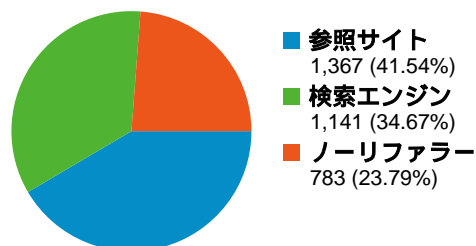

????

閲覧開始ページ

2007/07/01 - 2007/07/31

サイトの閲覧を開始したセッション数 3,291、41 種類の URL

閲覧開始ページ

URL	閲覧開始数	直帰数	直帰率
閲覧開始数 3,291 全セッションに対する割合: 100.00%	直帰数 1,165 全セッションに対する割合: 100.00%	直帰率 35.40% サイトの平均: 35.40% (0.00%)	
URL	閲覧開始数	直帰数	直帰率
/index.html	2,533	884	34.90%
/bbs/fujiiibbs.cgi	404	114	28.22%
/system.html	104	64	61.54%
/result2007.html	57	13	22.81%
/profile.html	53	32	60.38%
/about.html	38	14	36.84%
/link.html	32	2	6.25%
/aphorisms.html	6	5	83.33%
/result2005.html	6	4	66.67%
/bbs/fujiiibbs.cgi?command=viewres&target=33	4	3	75.00%

41 件中 1 - 10 件目

????

トラフィック サマリー

2007/07/01 - 2007/07/31

全ての参照元からのセッション数 3,291

23.79% ノーリファラー

41.54% 参照サイト

34.67% 検索エンジン

参照元

参照元	セッション数	割合	キーワード	セッション数	割合
(direct) ((none))	783	23.79%	藤井猛	441	38.65%
yahoo (organic)	532	16.17%	site:fujii-system.com	56	4.91%
google (organic)	503	15.28%	相振り飛車を指しこなす本	44	3.86%
ja.wikipedia.org (referral)	375	11.39%	鰻屋	43	3.77%
mixi.jp (referral)	147	4.47%	鰻屋本舗	34	2.98%