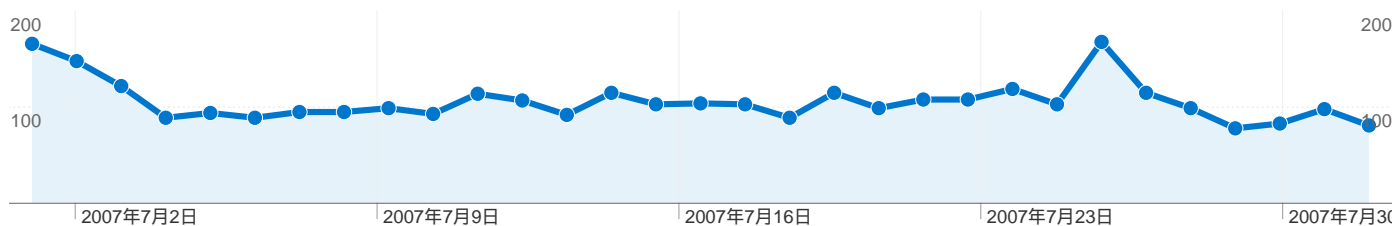

????

ページビュー数

2007/07/01 - 2007/07/31

12,113 ページビュー

2007年7月1日 日曜日	4.67% (566)
2007年7月2日 月曜日	3.97% (481)
2007年7月3日 火曜日	3.96% (480)
2007年7月4日 水曜日	2.96% (358)
2007年7月5日 木曜日	2.85% (345)
2007年7月6日 金曜日	2.25% (273)
2007年7月7日 土曜日	2.82% (342)
2007年7月8日 日曜日	3.01% (365)
2007年7月9日 月曜日	2.67% (324)
2007年7月10日 火曜日	2.38% (288)
2007年7月11日 水曜日	3.80% (460)
2007年7月12日 木曜日	3.22% (390)
2007年7月13日 金曜日	2.58% (313)
2007年7月14日 土曜日	2.97% (360)
2007年7月15日 日曜日	3.80% (460)
2007年7月16日 月曜日	3.66% (443)
2007年7月17日 火曜日	3.14% (380)
2007年7月18日 水曜日	3.13% (379)
2007年7月19日 木曜日	4.06% (492)
2007年7月20日 金曜日	3.43% (416)
2007年7月21日 土曜日	3.15% (382)
2007年7月22日 日曜日	4.07% (493)
2007年7月23日 月曜日	3.91% (474)
2007年7月24日 火曜日	4.11% (498)
2007年7月25日 水曜日	4.55% (551)
2007年7月26日 木曜日	3.71% (449)
2007年7月27日 金曜日	3.19% (386)
2007年7月28日 土曜日	1.87% (227)
2007年7月29日 日曜日	2.05% (248)
2007年7月30日 月曜日	1.82% (220)

????

閲覧開始ページ

2007/07/01 - 2007/07/31

サイトの閲覧を開始したセッション数 3,291、41 種類の URL

閲覧開始ページ

URL	閲覧開始数	直帰数	直帰率
閲覧開始数 3,291 全セッションに対する割合: 100.00%	直帰数 1,165 全セッションに対する割合: 100.00%	直帰率 35.40% サイトの平均: 35.40% (0.00%)	
URL	閲覧開始数	直帰数	直帰率
/index.html	2,533	884	34.90%
/bbs/fujiiibbs.cgi	404	114	28.22%
/system.html	104	64	61.54%
/result2007.html	57	13	22.81%
/profile.html	53	32	60.38%
/about.html	38	14	36.84%
/link.html	32	2	6.25%
/aphorisms.html	6	5	83.33%
/result2005.html	6	4	66.67%
/bbs/fujiiibbs.cgi?command=viewres&target=33	4	3	75.00%

41 件中 1 - 10 件目

????

トラフィック サマリー

2007/07/01 - 2007/07/31

全ての参照元からのセッション数 3,291

23.79% ノーリファラー

41.54% 参照サイト

34.67% 検索エンジン