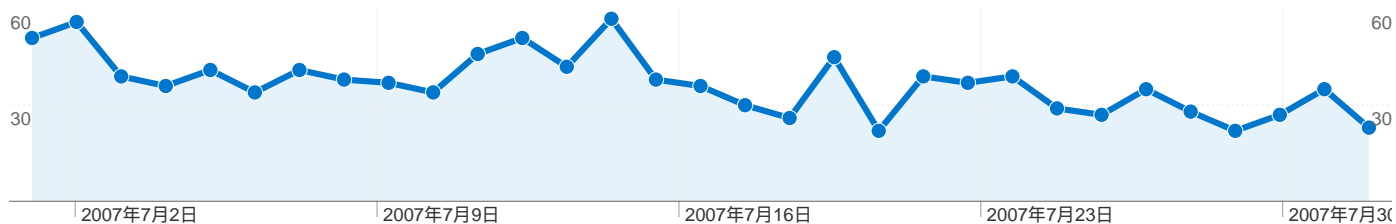

上位のコンテンツ

URL	ページビュー	割合
/index.html	5,388	44.48%
/bbs/fujiibbs.cgi	1,698	14.02%
/result2007.html	1,019	8.41%
/link.html	547	4.52%
/system.html	465	3.84%

検索エンジンからの合算セッション数 1,141、5種類の参照元

サイトの利用状況

セッション	平均ページビュー	平均サイト滞在時間	新規セッション率	直帰率	
1,141 全セッションに対する割合: 34.67%	4.04 サイトの平均: 3.68 (9.84%)	00:06:22 サイトの平均: 00:05:44 (11.20%)	36.20% サイトの平均: 32.66% (10.81%)	33.57% サイトの平均: 35.40% (-5.18%)	
参照元	セッション	平均ページビュー	平均サイト滞在時間	新規セッション率	直帰率
yahoo	532	4.21	00:05:55	40.98%	27.26%
google	503	3.71	00:07:28	30.62%	41.75%
live	80	5.20	00:04:13	28.75%	20.00%
msn	21	3.48	00:06:01	61.90%	42.86%
search	5	3.60	00:05:06	100.00%	60.00%

5件中 1 - 5 件目

セッション数 3,291、16 種類の ブラウザとOS

サイトの利用状況

ブラウザとOS	セッション	平均ページビュー	平均サイト滞在時間	新規セッション率	直帰率
Internet Explorer / Windows	2,598	3.40	00:03:28	35.72%	35.99%
Firefox / Windows	511	5.57	00:16:46	17.61%	27.59%
Opera / Windows	47	2.09	00:01:00	21.28%	34.04%
Netscape / Macintosh	45	1.73	00:04:01	0.00%	77.78%
Safari / Macintosh	40	2.55	00:03:12	47.50%	62.50%
Internet Explorer / Macintosh	13	2.31	00:03:06	15.38%	23.08%
Opera / (not set)	8	2.25	00:03:53	100.00%	50.00%
Netscape / Windows	6	5.83	00:06:33	83.33%	16.67%
Firefox / Macintosh	5	2.00	00:00:30	100.00%	20.00%
Mozilla / Windows	5	1.80	00:00:37	40.00%	40.00%

16 件中 1 - 10 件目

????

キーワード

2007/07/01 - 2007/07/31

検索からの合算 セッション数 1,141、 231 種類の キーワード

サイトの利用状況

セッション 1,141 全セッションに対する割合: 34.67%	平均ページビュー 4.04 サイトの平均: 3.68 (9.84%)	平均サイト滞在時間 00:06:22 サイトの平均: 00:05:44 (11.20%)	新規セッション率 36.20% サイトの平均: 32.66% (10.81%)	直帰率 33.57% サイトの平均: 35.40% (-5.18%)	
キーワード	セッション	平均ページビュー	平均サイト滞在時間	新規セッション率	直帰率
藤井猛	441	4.64	00:06:54	24.26%	29.71%
site:fujii-system.com	56	6.98	00:26:43	0.00%	23.21%
相振り飛車を指しこなす本	44	3.45	00:01:53	34.09%	25.00%
鰻屋	43	3.16	00:02:42	58.14%	44.19%
鰻屋本舗	34	4.71	00:06:04	23.53%	14.71%
藤井システム	33	3.45	00:06:12	63.64%	48.48%
藤井 猛	31	4.87	00:03:40	61.29%	22.58%
将棋	30	3.40	00:04:56	76.67%	30.00%
棋聖戦 解説 将棋 藤井	24	1.71	00:00:33	0.00%	45.83%
藤井猛 棋譜	18	3.83	00:04:10	33.33%	16.67%