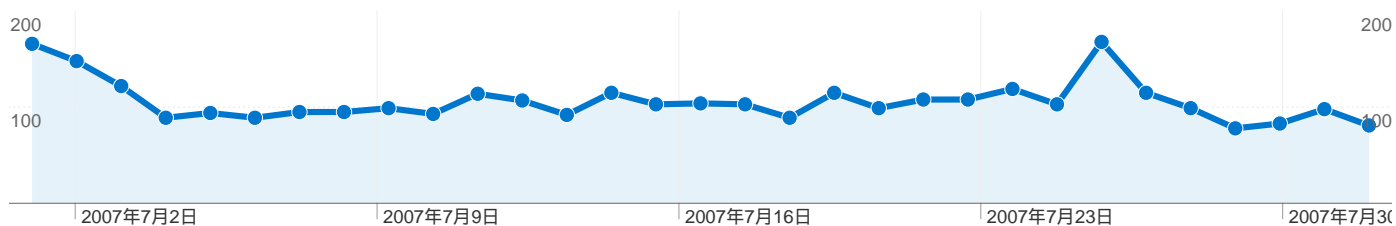

5件中 1 - 5 件目

セッション数 3,291、16 種類の ブラウザとOS

サイトの利用状況

ブラウザとOS	セッション	平均ページビュー	平均サイト滞在時間	新規セッション率	直帰率
Internet Explorer / Windows	2,598	3.40	00:03:28	35.72%	35.99%
Firefox / Windows	511	5.57	00:16:46	17.61%	27.59%
Opera / Windows	47	2.09	00:01:00	21.28%	34.04%
Netscape / Macintosh	45	1.73	00:04:01	0.00%	77.78%
Safari / Macintosh	40	2.55	00:03:12	47.50%	62.50%
Internet Explorer / Macintosh	13	2.31	00:03:06	15.38%	23.08%
Opera / (not set)	8	2.25	00:03:53	100.00%	50.00%
Netscape / Windows	6	5.83	00:06:33	83.33%	16.67%
Firefox / Macintosh	5	2.00	00:00:30	100.00%	20.00%
Mozilla / Windows	5	1.80	00:00:37	40.00%	40.00%

16 件中 1 - 10 件目

????

キーワード

2007/07/01 - 2007/07/31

検索からの合算 セッション数 1,141、 231 種類の キーワード

サイトの利用状況

セッション 1,141 全セッションに対する割合: 34.67%	平均ページビュー 4.04 サイトの平均: 3.68 (9.84%)	平均サイト滞在時間 00:06:22 サイトの平均: 00:05:44 (11.20%)	新規セッション率 36.20% サイトの平均: 32.66% (10.81%)	直帰率 33.57% サイトの平均: 35.40% (-5.18%)	
キーワード	セッション	平均ページビュー	平均サイト滞在時間	新規セッション率	直帰率
藤井猛	441	4.64	00:06:54	24.26%	29.71%
site:fujii-system.com	56	6.98	00:26:43	0.00%	23.21%
相振り飛車を指しこなす本	44	3.45	00:01:53	34.09%	25.00%
鰻屋	43	3.16	00:02:42	58.14%	44.19%
鰻屋本舗	34	4.71	00:06:04	23.53%	14.71%
藤井システム	33	3.45	00:06:12	63.64%	48.48%
藤井 猛	31	4.87	00:03:40	61.29%	22.58%
将棋	30	3.40	00:04:56	76.67%	30.00%
棋聖戦 解説 将棋 藤井	24	1.71	00:00:33	0.00%	45.83%
藤井猛 棋譜	18	3.83	00:04:10	33.33%	16.67%

231 件中 1 - 10 件目

????

画面の解像度

2007/07/01 - 2007/07/31

セッション数 3,291、30 種類の 画面の解像度

サイトの利用状況

画面の解像度	セッション	平均ページビュー	平均サイト滞在時間	新規セッション率	直帰率
1024x768	2,003	3.98	00:07:02	29.21%	32.60%
1280x1024	512	3.10	00:03:25	39.45%	43.36%
1280x800	301	3.37	00:03:42	43.19%	39.53%
1400x1050	124	3.23	00:01:51	16.94%	25.81%
1280x768	112	3.51	00:03:39	29.46%	39.29%
1600x1200	68	2.28	00:05:07	17.65%	60.29%
800x600	28	4.29	00:05:23	53.57%	21.43%
1680x1050	27	3.67	00:02:22	22.22%	22.22%
1440x900	24	3.88	00:02:39	50.00%	37.50%
1152x864	23	3.09	00:07:27	73.91%	56.52%