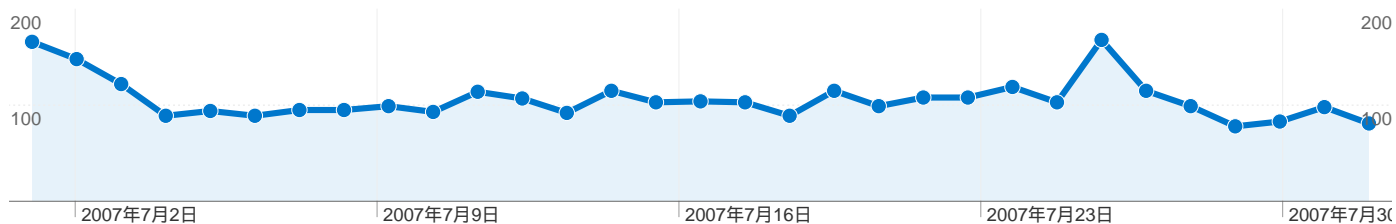

????

ページビュー数

2007/07/01 - 2007/07/31

12,113 ページビュー

2007年7月1日 日曜日	4.67% (566)
2007年7月2日 月曜日	3.97% (481)
2007年7月3日 火曜日	3.96% (480)
2007年7月4日 水曜日	2.96% (358)
2007年7月5日 木曜日	2.85% (345)
2007年7月6日 金曜日	2.25% (273)
2007年7月7日 土曜日	2.82% (342)
2007年7月8日 日曜日	3.01% (365)
2007年7月9日 月曜日	2.67% (324)
2007年7月10日 火曜日	2.38% (288)
2007年7月11日 水曜日	3.80% (460)
2007年7月12日 木曜日	3.22% (390)
2007年7月13日 金曜日	2.58% (313)
2007年7月14日 土曜日	2.97% (360)
2007年7月15日 日曜日	3.80% (460)
2007年7月16日 月曜日	3.66% (443)
2007年7月17日 火曜日	3.14% (380)
2007年7月18日 水曜日	3.13% (379)
2007年7月19日 木曜日	4.06% (492)
2007年7月20日 金曜日	3.43% (416)
2007年7月21日 土曜日	3.15% (382)
2007年7月22日 日曜日	4.07% (493)
2007年7月23日 月曜日	3.91% (474)
2007年7月24日 火曜日	4.11% (498)
2007年7月25日 水曜日	4.55% (551)
2007年7月26日 木曜日	3.71% (449)
2007年7月27日 金曜日	3.19% (386)
2007年7月28日 土曜日	1.87% (227)
2007年7月29日 日曜日	2.05% (248)
2007年7月30日 月曜日	1.82% (220)

????

閲覧開始ページ

2007/07/01 - 2007/07/31

サイトの閲覧を開始したセッション数 3,291、41 種類の URL

閲覧開始ページ

URL	閲覧開始数	直帰数	直帰率
閲覧開始数 3,291 全セッションに対する割合: 100.00%	直帰数 1,165 全セッションに対する割合: 100.00%	直帰率 35.40% サイトの平均: 35.40% (0.00%)	
URL	閲覧開始数	直帰数	直帰率
/index.html	2,533	884	34.90%
/bbs/fujiiibbs.cgi	404	114	28.22%
/system.html	104	64	61.54%
/result2007.html	57	13	22.81%
/profile.html	53	32	60.38%
/about.html	38	14	36.84%
/link.html	32	2	6.25%
/aphorisms.html	6	5	83.33%
/result2005.html	6	4	66.67%
/bbs/fujiiibbs.cgi?command=viewres&target=33	4	3	75.00%