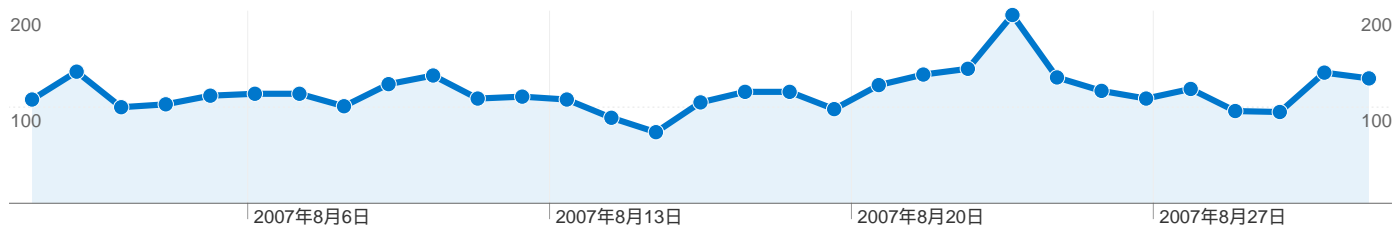

????

トラフィック サマリー

2007/08/01 - 2007/08/31

全ての参照元からのセッション数 3,598

- 23.43% ノーリファラー
- 35.80% 参照サイト
- 40.77% 検索エンジン