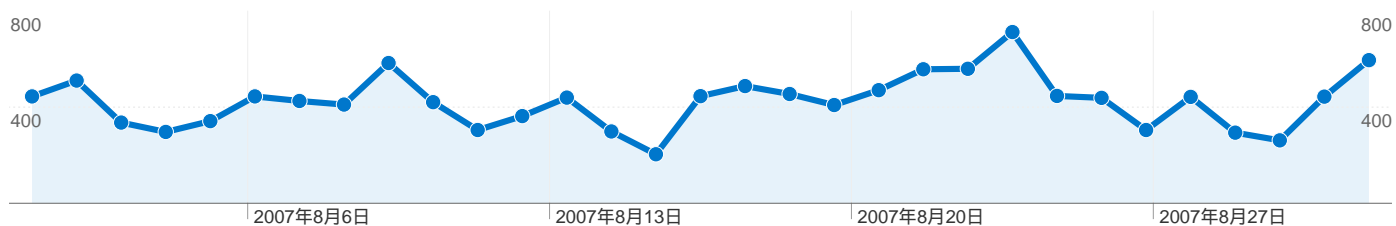

????

閲覧開始ページ

2007/08/01 - 2007/08/31

サイトの閲覧を開始したセッション数 3,598、46 種類の URL

閲覧開始ページ

閲覧開始数 3,598 全セッションに対する割合: 100.00%	直帰数 1,241 全セッションに対する割合: 100.00%	直帰率 34.49% サイトの平均: 34.49% (0.00%)
--	--	--

URL	閲覧開始数	直帰数	直帰率
/index.html	2,724	875	32.12%
/bbs/fujiiibbs.cgi	393	121	30.79%
/system.html	143	102	71.33%
/result2007.html	62	20	32.26%
/link.html	60	5	8.33%
/chat/wtalk.cgi	43	28	65.12%
/profile.html	40	24	60.00%
/kif_bbs/cgi-bin/shogi/shogi.cgi	30	14	46.67%
/about.html	19	10	52.63%
/folding_fans.html	17	7	41.18%

46 件中 1 - 10 件目

????

トラフィック サマリー

2007/08/01 - 2007/08/31

全ての参照元からのセッション数 3,598

-  23.43% ノーリファラー
-  35.80% 参照サイト
-  40.77% 検索エンジン

参照元

参照元	セッション数	割合	キーワード	セッション数	割合
(direct) ((none))	843	23.43%	藤井猛	437	29.79%
google (organic)	694	19.29%	inurl:cgi-bin/shogi	109	7.43%
yahoo (organic)	658	18.29%	京急将棋まつり	107	7.29%
ja.wikipedia.org (referral)	277	7.70%	藤井 猛	64	4.36%
kenteki.sakura.ne.jp (referral)	244	6.78%	相振り飛車を指しこなす本	60	4.09%

参照サイトからのセッション数 1,288、47 種類の 参照元

サイトの利用状況

セッション	平均ページビュー	平均サイト滞在時間	新規セッション率	直帰率	
1,288 全セッションに対する割合: 35.80%	3.45 サイトの平均: 3.66 (-5.62%)	00:03:52 サイトの平均: 00:05:06 (-24.09%)	30.36% サイトの平均: 28.18% (7.72%)	36.88% サイトの平均: 34.49% (6.92%)	
参照元	セッション	平均ページビュー	平均サイト滞在時間	新規セッション率	直帰率
ja.wikipedia.org	277	3.34	00:03:20	54.15%	38.63%
kenteki.sakura.ne.jp	244	4.20	00:05:11	9.43%	27.46%
rayraw.com	90	2.28	00:06:17	8.89%	61.11%
ime.nu	85	2.44	00:02:30	30.59%	50.59%
search.goo.ne.jp	68	3.40	00:02:19	1.47%	20.59%
dir.yahoo.co.jp	66	4.03	00:02:33	57.58%	36.36%
shogitown.com	56	3.39	00:03:12	35.71%	35.71%
yamasaki.tuzikaze.com	51	3.82	00:01:18	1.96%	13.73%
habu-muso.com	43	3.72	00:03:47	30.23%	27.91%
toybox.tea-nifty.com	36	5.19	00:04:22	19.44%	19.44%

47 件中 1 - 10 件目

????

コンテンツ サマリー

2007/08/01 - 2007/08/31

このサイトのページビュー数 13,159

13,159 ページビュー

8,485 ページ別 セッション

34.49% 直帰率