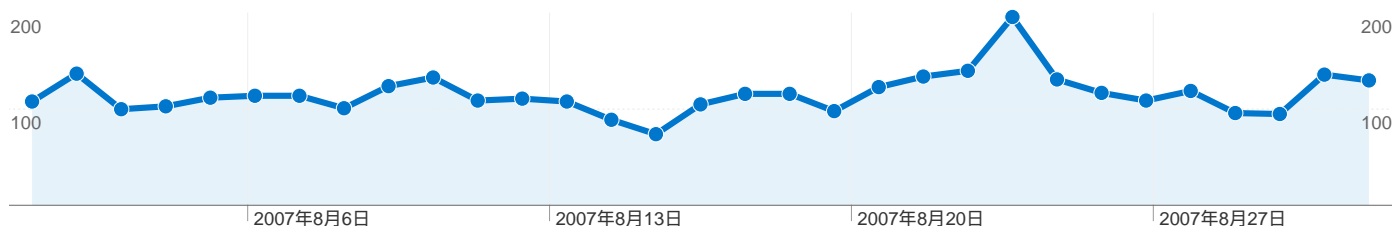

47 件中 1 - 10 件目

????

コンテンツ サマリー

2007/08/01 - 2007/08/31

このサイトのページビュー数 13,159

13,159 ページビュー

8,485 ページ別 セッション

34.49% 直帰率

上位のコンテンツ

URL	ページビュー	割合
/index.html	5,841	44.39%
/bbs/fujiiibbs.cgi	1,601	12.17%
/result2007.html	1,078	8.19%
/kif_bbs/cgi-bin/shogi/shogi.cgi	726	5.52%
/link.html	585	4.45%

検索エンジンからの合算セッション数 1,467、5種類の参照元

サイトの利用状況

セッション	平均ページビュー	平均サイト滞在時間	新規セッション率	直帰率	
1,467 全セッションに対する割合: 40.77%	4.19 サイトの平均: 3.66 (14.46%)	00:06:29 サイトの平均: 00:05:06 (27.37%)	29.65% サイトの平均: 28.18% (5.22%)	32.24% サイトの平均: 34.49% (-6.52%)	
参照元	セッション	平均ページビュー	平均サイト滞在時間	新規セッション率	直帰率
google	694	4.34	00:08:05	26.51%	35.16%
yahoo	658	4.23	00:05:30	32.83%	28.27%
live	74	3.50	00:02:54	12.16%	24.32%
msn	31	2.45	00:04:20	61.29%	54.84%
search	10	1.20	00:00:07	70.00%	80.00%

5件中 1 - 5 件目

セッション数 3,598、17 種類の ブラウザとOS

サイトの利用状況

セッション	平均ページビュー	平均サイト滞在時間	新規セッション率	直帰率	
3,598 全セッションに対する割合: 100.00%	3.66 サイトの平均: 3.66 (0.00%)	00:05:06 サイトの平均: 00:05:06 (0.00%)	28.24% サイトの平均: 28.18% (0.20%)	34.49% サイトの平均: 34.49% (0.00%)	
ブラウザとOS	セッション	平均ページビュー	平均サイト滞在時間	新規セッション率	直帰率
Internet Explorer / Windows	2,975	3.38	00:03:55	28.77%	35.93%
Firefox / Windows	406	6.15	00:12:32	24.14%	21.43%
Safari / Macintosh	84	3.27	00:05:20	33.33%	41.67%
Netscape / Macintosh	44	1.80	00:04:44	0.00%	63.64%
Opera / Windows	42	2.93	00:02:19	21.43%	14.29%
Internet Explorer / Macintosh	14	2.71	00:01:12	7.14%	28.57%
Firefox / Macintosh	6	3.50	00:03:27	100.00%	33.33%
Netscape / Windows	6	2.83	00:02:38	83.33%	33.33%
Firefox / Linux	4	1.50	00:00:18	100.00%	50.00%
Mozilla / Windows	4	1.75	00:02:56	50.00%	25.00%