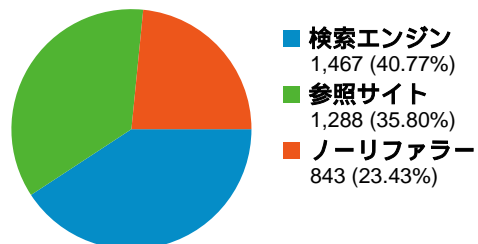

????

閲覧開始ページ

2007/08/01 - 2007/08/31

サイトの閲覧を開始したセッション数 3,598、46 種類の URL

閲覧開始ページ

閲覧開始数 3,598 全セッションに対する割合: 100.00%	直帰数 1,241 全セッションに対する割合: 100.00%	直帰率 34.49% サイトの平均: 34.49% (0.00%)
--	--	--

URL	閲覧開始数	直帰数	直帰率
/index.html	2,724	875	32.12%
/bbs/fujiiibbs.cgi	393	121	30.79%
/system.html	143	102	71.33%
/result2007.html	62	20	32.26%
/link.html	60	5	8.33%
/chat/wtalk.cgi	43	28	65.12%
/profile.html	40	24	60.00%
/kif_bbs/cgi-bin/shogi/shogi.cgi	30	14	46.67%
/about.html	19	10	52.63%
/folding_fans.html	17	7	41.18%

46 件中 1 - 10 件目

????

トラフィック サマリー

2007/08/01 - 2007/08/31

全ての参照元からのセッション数 3,598

-  23.43% ノーリファラー
-  35.80% 参照サイト
-  40.77% 検索エンジン

参照元

参照元	セッション数	割合	キーワード	セッション数	割合
(direct) ((none))	843	23.43%	藤井猛	437	29.79%
google (organic)	694	19.29%	inurl:cgi-bin/shogi	109	7.43%
yahoo (organic)	658	18.29%	京急将棋まつり	107	7.29%
ja.wikipedia.org (referral)	277	7.70%	藤井 猛	64	4.36%
kenteki.sakura.ne.jp (referral)	244	6.78%	相振り飛車を指しこなす本	60	4.09%

参照サイトからのセッション数 1,288、47 種類の 参照元

サイトの利用状況

セッション	平均ページビュー	平均サイト滞在時間	新規セッション率	直帰率	
1,288 全セッションに対する割合: 35.80%	3.45 サイトの平均: 3.66 (-5.62%)	00:03:52 サイトの平均: 00:05:06 (-24.09%)	30.36% サイトの平均: 28.18% (7.72%)	36.88% サイトの平均: 34.49% (6.92%)	
参照元	セッション	平均ページビュー	平均サイト滞在時間	新規セッション率	直帰率
ja.wikipedia.org	277	3.34	00:03:20	54.15%	38.63%
kenteki.sakura.ne.jp	244	4.20	00:05:11	9.43%	27.46%
rayraw.com	90	2.28	00:06:17	8.89%	61.11%
ime.nu	85	2.44	00:02:30	30.59%	50.59%
search.goo.ne.jp	68	3.40	00:02:19	1.47%	20.59%
dir.yahoo.co.jp	66	4.03	00:02:33	57.58%	36.36%
shogitown.com	56	3.39	00:03:12	35.71%	35.71%
yamasaki.tuzikaze.com	51	3.82	00:01:18	1.96%	13.73%
habu-muso.com	43	3.72	00:03:47	30.23%	27.91%
toybox.tea-nifty.com	36	5.19	00:04:22	19.44%	19.44%

47 件中 1 - 10 件目

????

コンテンツ サマリー

2007/08/01 - 2007/08/31

このサイトのページビュー数 13,159

13,159 ページビュー

8,485 ページ別 セッション

34.49% 直帰率