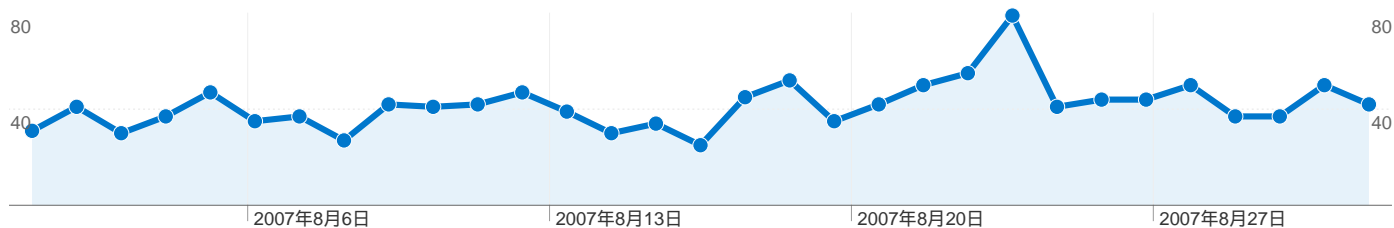

????

閲覧開始ページ

2007/08/01 - 2007/08/31

サイトの閲覧を開始したセッション数 3,598、46 種類の URL

閲覧開始ページ

閲覧開始数 3,598 全セッションに対する割合: 100.00%	直帰数 1,241 全セッションに対する割合: 100.00%	直帰率 34.49% サイトの平均: 34.49% (0.00%)
--	--	--

URL	閲覧開始数	直帰数	直帰率
/index.html	2,724	875	32.12%
/bbs/fujiiibbs.cgi	393	121	30.79%
/system.html	143	102	71.33%
/result2007.html	62	20	32.26%
/link.html	60	5	8.33%
/chat/wtalk.cgi	43	28	65.12%
/profile.html	40	24	60.00%
/kif_bbs/cgi-bin/shogi/shogi.cgi	30	14	46.67%
/about.html	19	10	52.63%
/folding_fans.html	17	7	41.18%

46 件中 1 - 10 件目

????

トラフィック サマリー

2007/08/01 - 2007/08/31

全ての参照元からのセッション数 3,598

-  23.43% ノーリファラー
-  35.80% 参照サイト
-  40.77% 検索エンジン

参照元

参照元	セッション数	割合	キーワード	セッション数	割合
(direct) ((none))	843	23.43%	藤井猛	437	29.79%
google (organic)	694	19.29%	inurl:cgi-bin/shogi	109	7.43%
yahoo (organic)	658	18.29%	京急将棋まつり	107	7.29%
ja.wikipedia.org (referral)	277	7.70%	藤井 猛	64	4.36%
kenteki.sakura.ne.jp (referral)	244	6.78%	相振り飛車を指しこなす本	60	4.09%

参照サイトからのセッション数 1,288、47 種類の 参照元

サイトの利用状況

セッション	平均ページビュー	平均サイト滞在時間	新規セッション率	直帰率	
1,288 全セッションに対する割合: 35.80%	3.45 サイトの平均: 3.66 (-5.62%)	00:03:52 サイトの平均: 00:05:06 (-24.09%)	30.36% サイトの平均: 28.18% (7.72%)	36.88% サイトの平均: 34.49% (6.92%)	
参照元	セッション	平均ページビュー	平均サイト滞在時間	新規セッション率	直帰率
ja.wikipedia.org	277	3.34	00:03:20	54.15%	38.63%
kenteki.sakura.ne.jp	244	4.20	00:05:11	9.43%	27.46%
rayraw.com	90	2.28	00:06:17	8.89%	61.11%
ime.nu	85	2.44	00:02:30	30.59%	50.59%
search.goo.ne.jp	68	3.40	00:02:19	1.47%	20.59%
dir.yahoo.co.jp	66	4.03	00:02:33	57.58%	36.36%
shogitown.com	56	3.39	00:03:12	35.71%	35.71%
yamasaki.tuzikaze.com	51	3.82	00:01:18	1.96%	13.73%
habu-muso.com	43	3.72	00:03:47	30.23%	27.91%
toybox.tea-nifty.com	36	5.19	00:04:22	19.44%	19.44%

47 件中 1 - 10 件目

????

コンテンツ サマリー

2007/08/01 - 2007/08/31

このサイトのページビュー数 13,159

13,159 ページビュー

8,485 ページ別 セッション

34.49% 直帰率