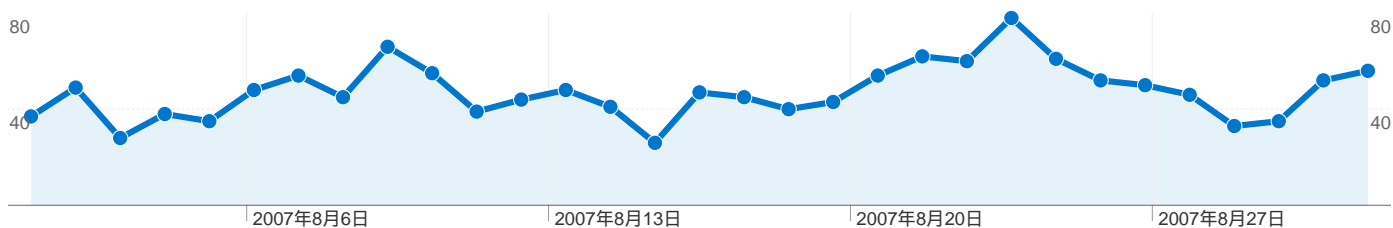

サイトの利用状況

セッション	平均ページビュー	平均サイト滞在時間	新規セッション率	直帰率	
1,467 全セッションに対する割合: 40.77%	4.19 サイトの平均: 3.66 (14.46%)	00:06:29 サイトの平均: 00:05:06 (27.37%)	29.65% サイトの平均: 28.18% (5.22%)	32.24% サイトの平均: 34.49% (-6.52%)	
参照元	セッション	平均ページビュー	平均サイト滞在時間	新規セッション率	直帰率
google	694	4.34	00:08:05	26.51%	35.16%
yahoo	658	4.23	00:05:30	32.83%	28.27%
live	74	3.50	00:02:54	12.16%	24.32%
msn	31	2.45	00:04:20	61.29%	54.84%
search	10	1.20	00:00:07	70.00%	80.00%

5件中 1 - 5 件目

セッション数 3,598、17 種類の ブラウザとOS

サイトの利用状況

セッション	平均ページビュー	平均サイト滞在時間	新規セッション率	直帰率	
3,598 全セッションに対する割合: 100.00%	3.66 サイトの平均: 3.66 (0.00%)	00:05:06 サイトの平均: 00:05:06 (0.00%)	28.24% サイトの平均: 28.18% (0.20%)	34.49% サイトの平均: 34.49% (0.00%)	
ブラウザとOS	セッション	平均ページビュー	平均サイト滞在時間	新規セッション率	直帰率
Internet Explorer / Windows	2,975	3.38	00:03:55	28.77%	35.93%
Firefox / Windows	406	6.15	00:12:32	24.14%	21.43%
Safari / Macintosh	84	3.27	00:05:20	33.33%	41.67%
Netscape / Macintosh	44	1.80	00:04:44	0.00%	63.64%
Opera / Windows	42	2.93	00:02:19	21.43%	14.29%
Internet Explorer / Macintosh	14	2.71	00:01:12	7.14%	28.57%
Firefox / Macintosh	6	3.50	00:03:27	100.00%	33.33%
Netscape / Windows	6	2.83	00:02:38	83.33%	33.33%
Firefox / Linux	4	1.50	00:00:18	100.00%	50.00%
Mozilla / Windows	4	1.75	00:02:56	50.00%	25.00%

17 件中 1 - 10 件目

????

キーワード

2007/08/01 - 2007/08/31

検索からの合算 セッション数 1,467、 240 種類の キーワード

サイトの利用状況

セッション 1,467 全セッションに対する割合: 40.77%	平均ページビュー 4.19 サイトの平均: 3.66 (14.46%)	平均サイト滞在時間 00:06:29 サイトの平均: 00:05:06 (27.37%)	新規セッション率 29.65% サイトの平均: 28.18% (5.22%)	直帰率 32.24% サイトの平均: 34.49% (-6.52%)
---	--	---	---	---