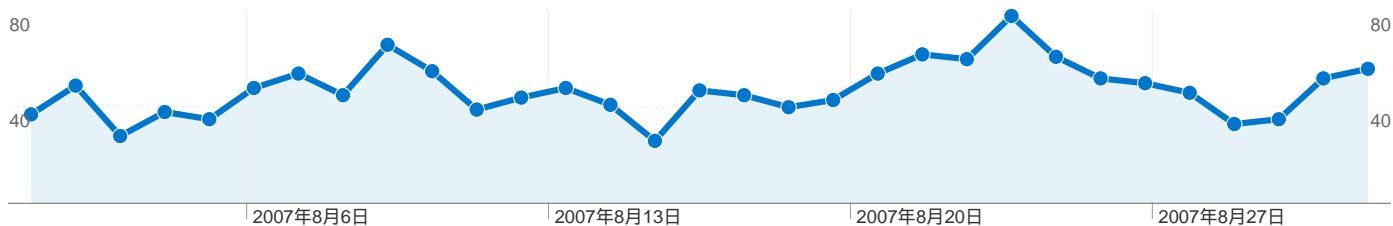

参照サイトからのセッション数 1,288、47 種類の 参照元

サイトの利用状況

セッション	平均ページビュー	平均サイト滞在時間	新規セッション率	直帰率	
1,288 全セッションに対する割合: 35.80%	3.45 サイトの平均: 3.66 (-5.62%)	00:03:52 サイトの平均: 00:05:06 (-24.09%)	30.36% サイトの平均: 28.18% (7.72%)	36.88% サイトの平均: 34.49% (6.92%)	
参照元	セッション	平均ページビュー	平均サイト滞在時間	新規セッション率	直帰率
ja.wikipedia.org	277	3.34	00:03:20	54.15%	38.63%
kenteki.sakura.ne.jp	244	4.20	00:05:11	9.43%	27.46%
rayraw.com	90	2.28	00:06:17	8.89%	61.11%
ime.nu	85	2.44	00:02:30	30.59%	50.59%
search.goo.ne.jp	68	3.40	00:02:19	1.47%	20.59%
dir.yahoo.co.jp	66	4.03	00:02:33	57.58%	36.36%
shogitown.com	56	3.39	00:03:12	35.71%	35.71%
yamasaki.tuzikaze.com	51	3.82	00:01:18	1.96%	13.73%
habu-muso.com	43	3.72	00:03:47	30.23%	27.91%
toybox.tea-nifty.com	36	5.19	00:04:22	19.44%	19.44%

47 件中 1 - 10 件目

????

コンテンツ サマリー

2007/08/01 - 2007/08/31

このサイトのページビュー数 13,159

13,159 ページビュー

8,485 ページ別 セッション

34.49% 直帰率

上位のコンテンツ

URL	ページビュー	割合
/index.html	5,841	44.39%
/bbs/fujiiibbs.cgi	1,601	12.17%
/result2007.html	1,078	8.19%
/kif_bbs/cgi-bin/shogi/shogi.cgi	726	5.52%
/link.html	585	4.45%

検索エンジンからの合算セッション数 1,467、5種類の参照元

サイトの利用状況

セッション	平均ページビュー	平均サイト滞在時間	新規セッション率	直帰率	
1,467 全セッションに対する割合: 40.77%	4.19 サイトの平均: 3.66 (14.46%)	00:06:29 サイトの平均: 00:05:06 (27.37%)	29.65% サイトの平均: 28.18% (5.22%)	32.24% サイトの平均: 34.49% (-6.52%)	
参照元	セッション	平均ページビュー	平均サイト滞在時間	新規セッション率	直帰率
google	694	4.34	00:08:05	26.51%	35.16%
yahoo	658	4.23	00:05:30	32.83%	28.27%
live	74	3.50	00:02:54	12.16%	24.32%
msn	31	2.45	00:04:20	61.29%	54.84%
search	10	1.20	00:00:07	70.00%	80.00%