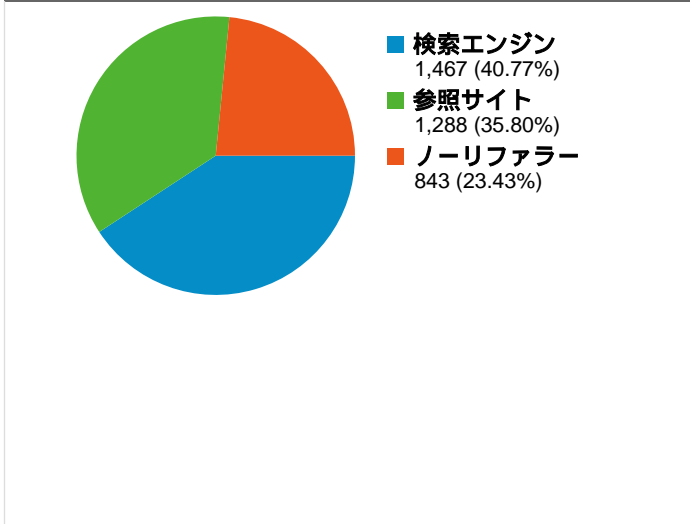

サイトの利用状況

3,598 セッション	34.49% 直帰率
13,159 ページビュー	00:05:06 平均サイト滞在時間
3.66 平均ページビュー	28.18% 新規セッション率

ユニーク ユーザー数

ページビュー数

参照サイト

参照元	セッション	割合
ja.wikipedia.org	277	21.51%
kenteki.sakura.ne.jp	244	18.94%
rayraw.com	90	6.99%
ime.nu	85	6.60%
search.goo.ne.jp	68	5.28%

閲覧開始ページ

URL	閲覧開始数	割合
/index.html	2,724	75.71%
/bbs/fujiiibbs.cgi	393	10.92%
/system.html	143	3.97%
/result2007.html	62	1.72%
/link.html	60	1.67%

コンテンツ サマリー

URL	ページビュー	割合
/index.html	5,841	44.39%
/bbs/fujiiibbs.cgi	1,601	12.17%
/result2007.html	1,078	8.19%
/kif_bbs/cgi-bin/shogi/shogi.cgi	726	5.52%
/link.html	585	4.45%

トラフィック サマリー

検索エンジン		
参照元	セッション	割合
google	694	47.31%
yahoo	658	44.85%
live	74	5.04%
msn	31	2.11%
search	10	0.68%

ブラウザとOS		
ブラウザとOS	セッション	割合
Internet Explorer / Windows	2,975	82.68%
Firefox / Windows	406	11.28%
Safari / Macintosh	84	2.33%
Netscape / Macintosh	44	1.22%
Opera / Windows	42	1.17%