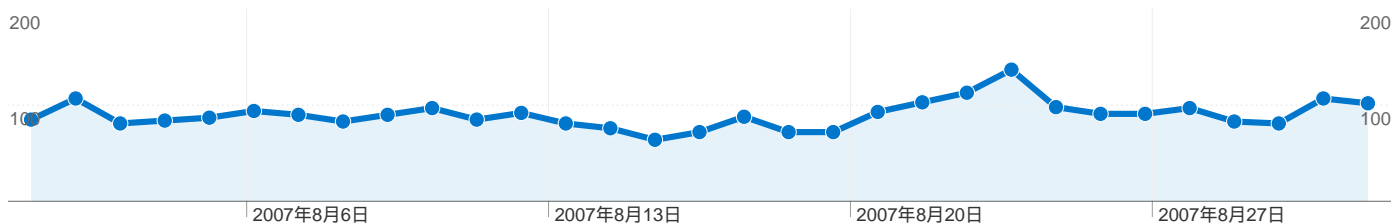

????

ユニーク ユーザー数

2007/08/01 - 2007/08/31

2,796 ユニーク ユーザー

90 ユーザー数 / Day

2007年8月1日水曜日	3.04% (85)
2007年8月2日木曜日	3.83% (107)
2007年8月3日金曜日	2.90% (81)
2007年8月4日土曜日	3.00% (84)
2007年8月5日日曜日	3.11% (87)
2007年8月6日月曜日	3.36% (94)
2007年8月7日火曜日	3.22% (90)
2007年8月8日水曜日	2.97% (83)
2007年8月9日木曜日	3.22% (90)
2007年8月10日金曜日	3.47% (97)
2007年8月11日土曜日	3.04% (85)
2007年8月12日日曜日	3.29% (92)
2007年8月13日月曜日	2.90% (81)
2007年8月14日火曜日	2.72% (76)
2007年8月15日水曜日	2.29% (64)
2007年8月16日木曜日	2.58% (72)
2007年8月17日金曜日	3.15% (88)
2007年8月18日土曜日	2.58% (72)
2007年8月19日日曜日	2.58% (72)
2007年8月20日月曜日	3.33% (93)
2007年8月21日火曜日	3.68% (103)
2007年8月22日水曜日	4.04% (113)
2007年8月23日木曜日	4.90% (137)
2007年8月24日金曜日	3.51% (98)
2007年8月25日土曜日	3.25% (91)
2007年8月26日日曜日	3.25% (91)
2007年8月27日月曜日	3.47% (97)
2007年8月28日火曜日	2.97% (83)
2007年8月29日水曜日	2.90% (81)
2007年8月30日木曜日	3.83% (107)