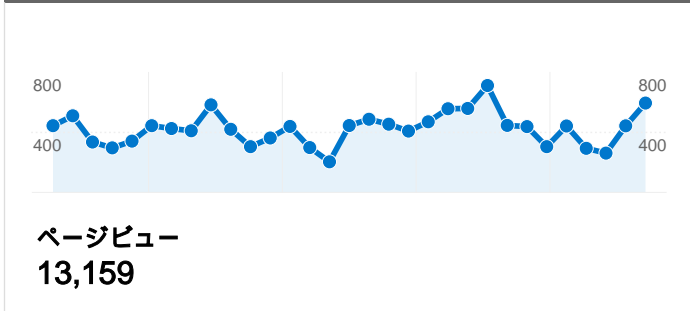

サイトの利用状況

3,598 セッション	34.49% 直帰率
13,159 ページビュー	00:05:06 平均サイト滞在時間
3.66 平均ページビュー	28.18% 新規セッション率

ユニーク ユーザー数

ページビュー数

参照サイト

参照元	セッション	割合
ja.wikipedia.org	277	21.51%
kenteki.sakura.ne.jp	244	18.94%
rayraw.com	90	6.99%
ime.nu	85	6.60%
search.goo.ne.jp	68	5.28%

17 件中 1 - 10 件目

????

キーワード

2007/08/01 - 2007/08/31

検索からの合算 セッション数 1,467、 240 種類の キーワード

サイトの利用状況

セッション 1,467 全セッションに対する割合: 40.77%	平均ページビュー 4.19 サイトの平均: 3.66 (14.46%)	平均サイト滞在時間 00:06:29 サイトの平均: 00:05:06 (27.37%)	新規セッション率 29.65% サイトの平均: 28.18% (5.22%)	直帰率 32.24% サイトの平均: 34.49% (-6.52%)
---	--	---	---	---

240 件中 1 - 10 件目

????

画面の解像度

2007/08/01 - 2007/08/31

セッション数 3,598、27 種類の 画面の解像度

サイトの利用状況

セッション 3,598 全セッションに対する割合: 100.00%	平均ページビュー 3.66 サイトの平均: 3.66 (0.00%)	平均サイト滞在時間 00:05:06 サイトの平均: 00:05:06 (0.00%)	新規セッション率 28.24% サイトの平均: 28.18% (0.20%)	直帰率 34.49% サイトの平均: 34.49% (0.00%)
--	---	--	---	--

画面の解像度	セッション	平均ページビュー	平均サイト滞在時間	新規セッション率	直帰率
1024x768	2,173	3.97	00:06:02	25.45%	32.95%
1280x1024	592	3.02	00:03:27	32.94%	36.66%
1280x800	294	3.42	00:03:47	38.78%	35.71%
1400x1050	141	3.55	00:02:27	8.51%	25.53%
1280x768	92	3.53	00:03:13	20.65%	29.35%
1600x1200	64	1.55	00:03:23	15.62%	67.19%
1366x768	62	3.05	00:06:01	3.23%	41.94%
1680x1050	40	3.35	00:03:33	47.50%	37.50%
1440x900	35	4.66	00:05:45	54.29%	37.14%
800x600	22	3.36	00:03:41	54.55%	36.36%