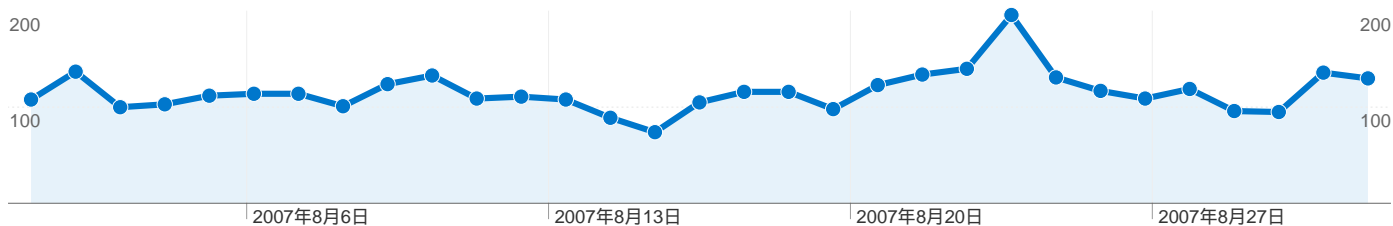

????

閲覧開始ページ

2007/08/01 - 2007/08/31

サイトの閲覧を開始したセッション数 3,598、46 種類の URL

閲覧開始ページ

閲覧開始数 3,598 全セッションに対する割合: 100.00%	直帰数 1,241 全セッションに対する割合: 100.00%	直帰率 34.49% サイトの平均: 34.49% (0.00%)

URL	閲覧開始数	直帰数	直帰率
/index.html	2,724	875	32.12%
/bbs/fujiiibbs.cgi	393	121	30.79%
/system.html	143	102	71.33%
/result2007.html	62	20	32.26%
/link.html	60	5	8.33%
/chat/wtalk.cgi	43	28	65.12%
/profile.html	40	24	60.00%
/kif_bbs/cgi-bin/shogi/shogi.cgi	30	14	46.67%
/about.html	19	10	52.63%
/folding_fans.html	17	7	41.18%

46 件中 1 - 10 件目