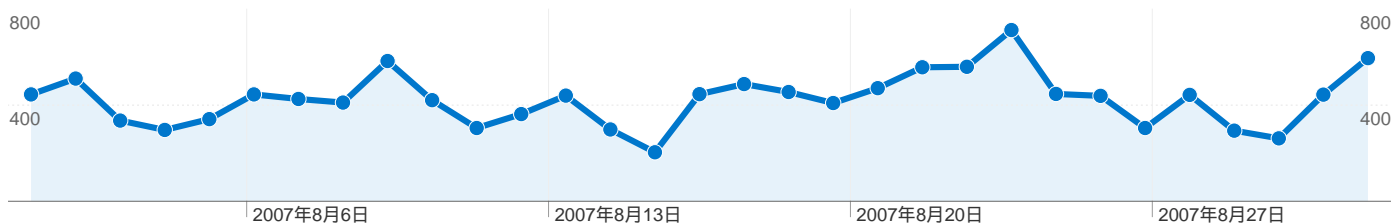

????

ユニーク ユーザー数

2007/08/01 - 2007/08/31

2,796 ユニーク ユーザー

90 ユーザー数 / Day

2007年8月1日水曜日	3.04% (85)
2007年8月2日木曜日	3.83% (107)
2007年8月3日金曜日	2.90% (81)
2007年8月4日土曜日	3.00% (84)
2007年8月5日日曜日	3.11% (87)
2007年8月6日月曜日	3.36% (94)
2007年8月7日火曜日	3.22% (90)
2007年8月8日水曜日	2.97% (83)
2007年8月9日木曜日	3.22% (90)
2007年8月10日金曜日	3.47% (97)
2007年8月11日土曜日	3.04% (85)
2007年8月12日日曜日	3.29% (92)
2007年8月13日月曜日	2.90% (81)
2007年8月14日火曜日	2.72% (76)
2007年8月15日水曜日	2.29% (64)
2007年8月16日木曜日	2.58% (72)
2007年8月17日金曜日	3.15% (88)
2007年8月18日土曜日	2.58% (72)
2007年8月19日日曜日	2.58% (72)
2007年8月20日月曜日	3.33% (93)
2007年8月21日火曜日	3.68% (103)
2007年8月22日水曜日	4.04% (113)
2007年8月23日木曜日	4.90% (137)
2007年8月24日金曜日	3.51% (98)
2007年8月25日土曜日	3.25% (91)
2007年8月26日日曜日	3.25% (91)
2007年8月27日月曜日	3.47% (97)
2007年8月28日火曜日	2.97% (83)
2007年8月29日水曜日	2.90% (81)
2007年8月30日木曜日	3.83% (107)

????

ページビュー数

2007/08/01 - 2007/08/31

13,159 ページビュー

2007年8月1日水曜日	3.38% (445)
2007年8月2日木曜日	3.88% (511)
2007年8月3日金曜日	2.55% (336)
2007年8月4日土曜日	2.26% (297)
2007年8月5日日曜日	2.60% (342)
2007年8月6日月曜日	3.38% (445)
2007年8月7日火曜日	3.24% (426)
2007年8月8日水曜日	3.12% (411)
2007年8月9日木曜日	4.44% (584)
2007年8月10日金曜日	3.20% (421)
2007年8月11日土曜日	2.32% (305)
2007年8月12日日曜日	2.76% (363)
2007年8月13日月曜日	3.34% (440)
2007年8月14日火曜日	2.27% (299)
2007年8月15日水曜日	1.55% (204)
2007年8月16日木曜日	3.39% (446)
2007年8月17日金曜日	3.71% (488)
2007年8月18日土曜日	3.46% (455)
2007年8月19日日曜日	3.11% (409)
2007年8月20日月曜日	3.58% (471)
2007年8月21日火曜日	4.24% (558)
2007年8月22日水曜日	4.26% (560)
2007年8月23日木曜日	5.42% (713)
2007年8月24日金曜日	3.40% (447)
2007年8月25日土曜日	3.34% (439)
2007年8月26日日曜日	2.32% (305)
2007年8月27日月曜日	3.37% (443)
2007年8月28日火曜日	2.23% (294)
2007年8月29日水曜日	1.99% (262)
2007年8月30日木曜日	3.37% (444)