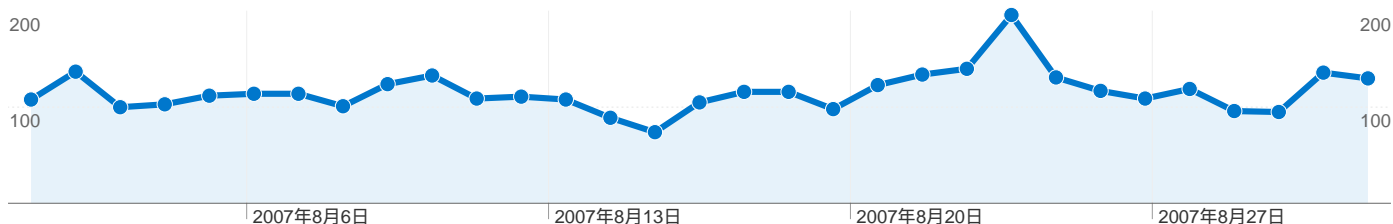

5件中 1 - 5 件目

セッション数 3,598、17 種類の ブラウザとOS

サイトの利用状況

セッション	平均ページビュー	平均サイト滞在時間	新規セッション率	直帰率	
3,598 全セッションに対する割合: 100.00%	3.66 サイトの平均: 3.66 (0.00%)	00:05:06 サイトの平均: 00:05:06 (0.00%)	28.24% サイトの平均: 28.18% (0.20%)	34.49% サイトの平均: 34.49% (0.00%)	
ブラウザとOS	セッション	平均ページビュー	平均サイト滞在時間	新規セッション率	直帰率
Internet Explorer / Windows	2,975	3.38	00:03:55	28.77%	35.93%
Firefox / Windows	406	6.15	00:12:32	24.14%	21.43%
Safari / Macintosh	84	3.27	00:05:20	33.33%	41.67%
Netscape / Macintosh	44	1.80	00:04:44	0.00%	63.64%
Opera / Windows	42	2.93	00:02:19	21.43%	14.29%
Internet Explorer / Macintosh	14	2.71	00:01:12	7.14%	28.57%
Firefox / Macintosh	6	3.50	00:03:27	100.00%	33.33%
Netscape / Windows	6	2.83	00:02:38	83.33%	33.33%
Firefox / Linux	4	1.50	00:00:18	100.00%	50.00%
Mozilla / Windows	4	1.75	00:02:56	50.00%	25.00%

17 件中 1 - 10 件目

????

キーワード

2007/08/01 - 2007/08/31

検索からの合算 セッション数 1,467、 240 種類の キーワード

サイトの利用状況

セッション 1,467 全セッションに対する割合: 40.77%	平均ページビュー 4.19 サイトの平均: 3.66 (14.46%)	平均サイト滞在時間 00:06:29 サイトの平均: 00:05:06 (27.37%)	新規セッション率 29.65% サイトの平均: 28.18% (5.22%)	直帰率 32.24% サイトの平均: 34.49% (-6.52%)
---	--	---	---	---

キーワード	セッション	平均ページビュー	平均サイト滞在時間	新規セッション率	直帰率
藤井猛	437	4.07	00:04:08	18.99%	26.09%
inurl:cgi-bin/shogi	109	9.56	00:19:50	0.00%	12.84%
京急将棋まつり	107	5.23	00:07:57	5.61%	15.89%
藤井 猛	64	5.42	00:07:09	54.69%	17.19%
相振り飛車を指しこなす本	60	2.30	00:01:34	6.67%	18.33%
鰻屋本舗	58	3.78	00:04:35	8.62%	22.41%
藤井システム	50	1.88	00:04:39	68.00%	70.00%
鰻屋	40	3.08	00:03:42	30.00%	45.00%
チャットルーム	38	1.66	00:03:56	84.21%	71.05%
藤井九段	26	2.27	00:03:40	34.62%	53.85%

240 件中 1 - 10 件目

????

画面の解像度

2007/08/01 - 2007/08/31

セッション数 3,598、27 種類の 画面の解像度

サイトの利用状況

セッション 3,598 全セッションに対する割合: 100.00%	平均ページビュー 3.66 サイトの平均: 3.66 (0.00%)	平均サイト滞在時間 00:05:06 サイトの平均: 00:05:06 (0.00%)	新規セッション率 28.24% サイトの平均: 28.18% (0.20%)	直帰率 34.49% サイトの平均: 34.49% (0.00%)
--	---	--	---	--