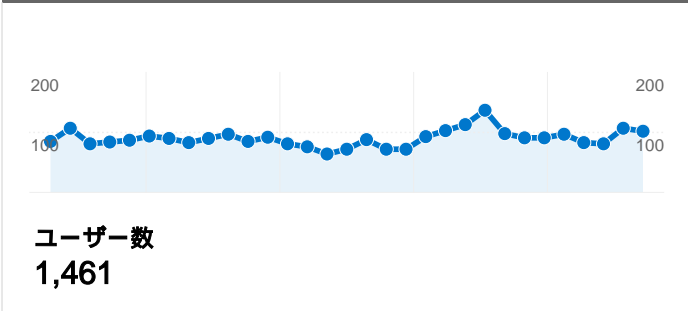

サイトの利用状況

3,598 セッション	34.49% 直帰率
13,159 ページビュー	00:05:06 平均サイト滞在時間
3.66 平均ページビュー	28.18% 新規セッション率

ユニーク ユーザー数

ページビュー数

参照サイト

参照元	セッション	割合
ja.wikipedia.org	277	21.51%
kenteki.sakura.ne.jp	244	18.94%
rayraw.com	90	6.99%
ime.nu	85	6.60%
search.goo.ne.jp	68	5.28%

17 件中 1 - 10 件目

????

キーワード

2007/08/01 - 2007/08/31

検索からの合算 セッション数 1,467、 240 種類の キーワード

サイトの利用状況

セッション 1,467 全セッションに対する割合: 40.77%	平均ページビュー 4.19 サイトの平均: 3.66 (14.46%)	平均サイト滞在時間 00:06:29 サイトの平均: 00:05:06 (27.37%)	新規セッション率 29.65% サイトの平均: 28.18% (5.22%)	直帰率 32.24% サイトの平均: 34.49% (-6.52%)
---	--	---	---	---

240 件中 1 - 10 件目

????

画面の解像度

2007/08/01 - 2007/08/31

セッション数 3,598、27 種類の 画面の解像度

サイトの利用状況

セッション 3,598 全セッションに対する割合: 100.00%	平均ページビュー 3.66 サイトの平均: 3.66 (0.00%)	平均サイト滞在時間 00:05:06 サイトの平均: 00:05:06 (0.00%)	新規セッション率 28.24% サイトの平均: 28.18% (0.20%)	直帰率 34.49% サイトの平均: 34.49% (0.00%)
--	---	--	---	--

画面の解像度	セッション	平均ページビュー	平均サイト滞在時間	新規セッション率	直帰率
1024x768	2,173	3.97	00:06:02	25.45%	32.95%
1280x1024	592	3.02	00:03:27	32.94%	36.66%
1280x800	294	3.42	00:03:47	38.78%	35.71%
1400x1050	141	3.55	00:02:27	8.51%	25.53%
1280x768	92	3.53	00:03:13	20.65%	29.35%
1600x1200	64	1.55	00:03:23	15.62%	67.19%
1366x768	62	3.05	00:06:01	3.23%	41.94%
1680x1050	40	3.35	00:03:33	47.50%	37.50%
1440x900	35	4.66	00:05:45	54.29%	37.14%
800x600	22	3.36	00:03:41	54.55%	36.36%