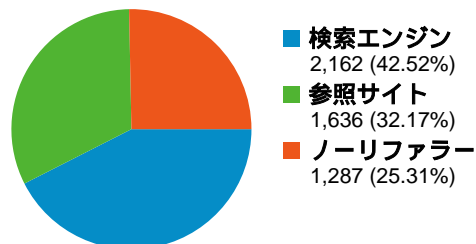

サイトの閲覧を開始したセッション数 5,085、49 種類の URL

閲覧開始ページ

URL	閲覧開始数	直帰数	直帰率
閲覧開始数 5,085 全セッションに対する割合: 100.00%			
直帰数 1,517 全セッションに対する割合: 100.00%			
直帰率 29.83% サイトの平均: 29.83% (0.00%)			
URL	閲覧開始数	直帰数	直帰率
/index.html	4,026	1,108	27.52%
/bbs/fujiibbs.cgi	608	219	36.02%
/result2007.html	104	35	33.65%
/system.html	82	53	64.63%
/link.html	65	9	13.85%
/kif_bbs/cgi-bin/shogi/shogi.cgi	63	25	39.68%
/profile.html	51	31	60.78%
/about.html	16	1	6.25%
/result1995.html	7	1	14.29%
/chat/wtalk.cgi	5	2	40.00%
/result2005.html	5	1	20.00%
/aphorisms.html	4	2	50.00%
/books.html	4	1	25.00%
/folding_fans.html	3	2	66.67%
/result2001.html	3	3	100.00%
/bbs/fujiibbs.cgi?command=viewres&target=82	2	2	100.00%
/index.html?url=http://fujii-system.com/	2	1	50.00%
/outgoing/shogiman	2	2	100.00%
/result2004.html	2	1	50.00%
/result2006.html	2	2	100.00%
/bbs/fujiibbs.cgi?command=viewres&target=78	1	1	100.00%
/bbs/fujiibbs.cgi?command=viewres&target=99	1	1	100.00%
/kif_bbs/cgi-bin/shogi/shogi.cgi?mode=shogi&no=27	1	1	100.00%

/kif_bbs/cgi-bin/shogi/shogi.cgi?mode=shogit&no=30	1	0	0.00%
/kif_bbs/cgi-bin/shogi/shogi.cgi?mode=shogit&no=34	1	0	0.00%
			49 件中 1 - 25 件目

全ての参照元からのセッション数 5,085

25.31% ノーリファラー

32.17% 参照サイト

42.52% 検索エンジン

参照元

参照元	セッション数	割合	キーワード	セッション数	割合
(direct) ((none))	1,287	25.31%	藤井猛	831	38.44%
yahoo (organic)	1,077	21.18%	鰻屋本舗	213	9.85%
google (organic)	937	18.43%	相振り飛車を指しこなす本	123	5.69%
ja.wikipedia.org (referral)	366	7.20%	site:fujii-system.com	78	3.61%
kenteki.sakura.ne.jp (referral)	356	7.00%	藤井システム	69	3.19%