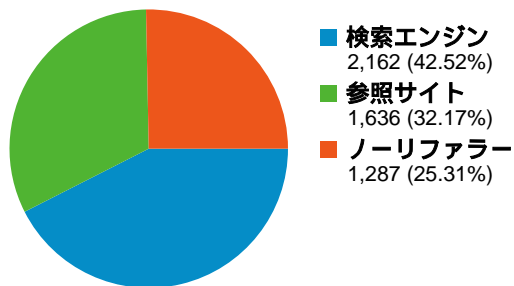

サイトの利用状況

5,085 セッション

29.83% 直帰率

19,811 ページビュー

00:03:45 平均サイト滞在時間

3.90 平均ページビュー

24.21% 新規セッション率

ユニーク ユーザー数

ユーザー数
ユーザー数

ページビュー数

ページビュー
ページビュー

参照サイト

参照元	セッション	割合
ja.wikipedia.org	366	22.37%
kenteki.sakura.ne.jp	356	21.76%
ime.nu	165	10.09%
mixi.jp	106	6.48%
shogitown.com	84	5.13%

閲覧開始ページ

URL	閲覧開始数	割合
/index.html	4,026	79.17%
/bbs/fujiiibbs.cgi	608	11.96%
/result2007.html	104	2.05%
/system.html	82	1.61%
/link.html	65	1.28%

コンテンツ サマリー

URL	ページビュー	割合
/index.html	9,167	46.27%
/bbs/fujiiibbs.cgi	2,787	14.07%
/result2007.html	2,158	10.89%
/link.html	798	4.03%
/kif_bbs/cgi-bin/shogi/shogi.cgi	617	3.11%

トラフィック サマリー

検索エンジン		
参照元	セッション	割合
yahoo	1,077	49.81%
google	937	43.34%
live	89	4.12%
msn	34	1.57%
search	25	1.16%

15 件中 1 - 15 件目

検索からの合算 セッション数 2,162、 280 種類の キーワード

サイトの利用状況

セッション 2,162 全セッションに対する割合: 42.52%	平均ページビュー 4.42 サイトの平均: 3.90 (13.36%)	平均サイト滞在時間 00:04:41 サイトの平均: 00:03:45 (24.62%)	新規セッション率 22.99% サイトの平均: 24.21% (-5.04%)	直帰率 26.92% サイトの平均: 29.83% (-9.77%)
---	--	---	--	---