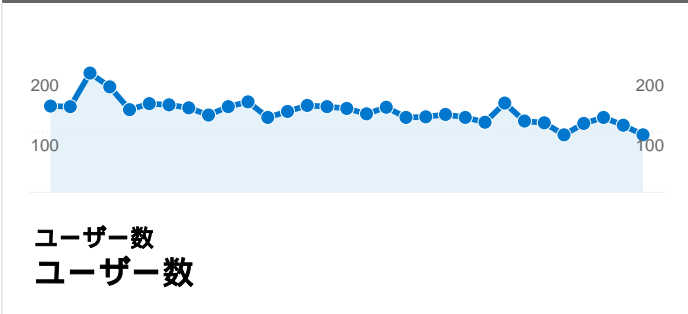

サイトの利用状況

ユニーク ユーザー数

ページビュー数

参照サイト

参照元	セッション	割合
kenteki.sakura.ne.jp	532	31.29%
ja.wikipedia.org	310	18.24%
ime.nu	155	9.12%
shogitown.com	93	5.47%
dir.yahoo.co.jp	92	5.41%

閲覧開始ページ

URL	閲覧開始数	割合
/index.html	4,988	88.21%
/bbs/fujibbs.cgi	270	4.77%
/result2007.html	81	1.43%
/system.html	72	1.27%
/kif_bbs/cgi-bin/shogi/shogi.cgi	35	0.62%

コンテンツ サマリー

URL	ページビュー	割合
/index.html	10,678	41.28%
/bbs/fujibbs.cgi	2,399	9.27%
/result2007.html	1,831	7.08%
/photos.html	1,592	6.15%
/special.html	1,245	4.81%

トラフィック サマリー

検索エンジン		
参照元	セッション	割合
yahoo	1,243	50.82%
google	1,096	44.81%
live	66	2.70%
search	24	0.98%
msn	17	0.70%

265 件中 1 - 10 件目

セッション数 5,655、29 種類の 画面の解像度

サイトの利用状況

セッション 5,655 全セッションに対する割合: 100.00%	平均ページビュー 4.57 サイトの平均: 4.57 (0.00%)	平均サイト滞在時間 00:03:21 サイトの平均: 00:03:21 (0.00%)	新規セッション率 19.81% サイトの平均: 19.77% (0.18%)	直帰率 31.28% サイトの平均: 31.28% (0.00%)
--	---	--	---	--

画面の解像度	セッション	平均ページビュー	平均サイト滞在時間	新規セッション率	直帰率
1024x768	3,027	4.89	00:04:14	18.83%	29.20%
1280x1024	1,112	4.19	00:02:37	21.76%	35.70%
1280x800	555	4.66	00:02:09	25.59%	31.53%
1400x1050	259	3.80	00:01:02	6.95%	16.60%
1280x768	166	4.29	00:01:54	15.06%	35.54%
1366x768	102	2.74	00:02:47	0.98%	53.92%
1440x900	96	5.27	00:02:48	19.79%	27.08%
1600x1200	89	2.17	00:02:48	10.11%	58.43%
1680x1050	71	3.87	00:01:41	30.99%	42.25%
1152x864	61	4.98	00:03:21	13.11%	24.59%