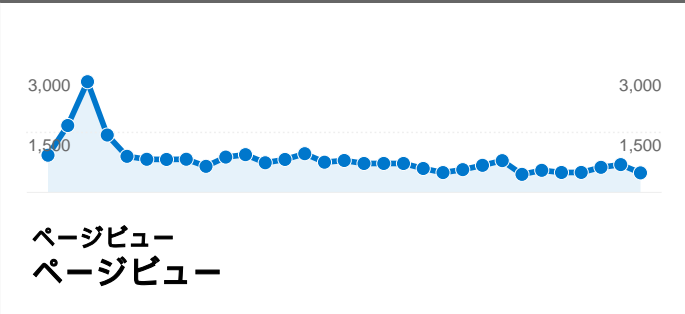

サイトの利用状況

ユニーク ユーザー数

ページビュー数

参照サイト

参照元	セッション	割合
kenteki.sakura.ne.jp	532	31.29%
ja.wikipedia.org	310	18.24%
ime.nu	155	9.12%
shogitown.com	93	5.47%
dir.yahoo.co.jp	92	5.41%

閲覧開始ページ

URL	閲覧開始数	割合
/index.html	4,988	88.21%
/bbs/fujibbs.cgi	270	4.77%
/result2007.html	81	1.43%
/system.html	72	1.27%
/kif_bbs/cgi-bin/shogi/shogi.cgi	35	0.62%

コンテンツ サマリー

URL	ページビュー	割合
/index.html	10,678	41.28%
/bbs/fujibbs.cgi	2,399	9.27%
/result2007.html	1,831	7.08%
/photos.html	1,592	6.15%
/special.html	1,245	4.81%

トラフィック サマリー

検索エンジン		
参照元	セッション	割合
yahoo	1,243	50.82%
google	1,096	44.81%
live	66	2.70%
search	24	0.98%
msn	17	0.70%

265 件中 1 - 10 件目

セッション数 5,655、29 種類の 画面の解像度

サイトの利用状況

セッション 5,655 全セッションに対する割合: 100.00%	平均ページビュー 4.57 サイトの平均: 4.57 (0.00%)	平均サイト滞在時間 00:03:21 サイトの平均: 00:03:21 (0.00%)	新規セッション率 19.81% サイトの平均: 19.77% (0.18%)	直帰率 31.28% サイトの平均: 31.28% (0.00%)
--	---	--	---	--

画面の解像度	セッション	平均ページビュー	平均サイト滞在時間	新規セッション率	直帰率
1024x768	3,027	4.89	00:04:14	18.83%	29.20%
1280x1024	1,112	4.19	00:02:37	21.76%	35.70%
1280x800	555	4.66	00:02:09	25.59%	31.53%
1400x1050	259	3.80	00:01:02	6.95%	16.60%
1280x768	166	4.29	00:01:54	15.06%	35.54%
1366x768	102	2.74	00:02:47	0.98%	53.92%
1440x900	96	5.27	00:02:48	19.79%	27.08%
1600x1200	89	2.17	00:02:48	10.11%	58.43%
1680x1050	71	3.87	00:01:41	30.99%	42.25%
1152x864	61	4.98	00:03:21	13.11%	24.59%