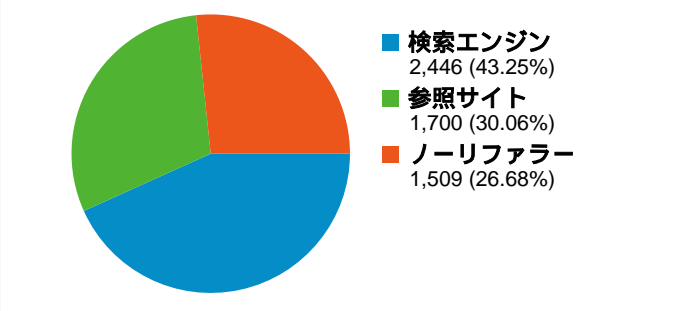

サイトの利用状況

ユニーク ユーザー数

ページビュー数

参照サイト

参照元	セッション	割合
kenteki.sakura.ne.jp	532	31.29%
ja.wikipedia.org	310	18.24%
ime.nu	155	9.12%
shogitown.com	93	5.47%
dir.yahoo.co.jp	92	5.41%

閲覧開始ページ

URL	閲覧開始数	割合
/index.html	4,988	88.21%
/bbs/fujibbs.cgi	270	4.77%
/result2007.html	81	1.43%
/system.html	72	1.27%
/kif_bbs/cgi-bin/shogi/shogi.cgi	35	0.62%

コンテンツ サマリー

URL	ページビュー	割合
/index.html	10,678	41.28%
/bbs/fujibbs.cgi	2,399	9.27%
/result2007.html	1,831	7.08%
/photos.html	1,592	6.15%
/special.html	1,245	4.81%

トラフィック サマリー

検索エンジン		
参照元	セッション	割合
yahoo	1,243	50.82%
google	1,096	44.81%
live	66	2.70%
search	24	0.98%
msn	17	0.70%

265 件中 1 - 10 件目

セッション数 5,655、29 種類の 画面の解像度

サイトの利用状況

セッション 5,655 全セッションに対する割合: 100.00%	平均ページビュー 4.57 サイトの平均: 4.57 (0.00%)	平均サイト滞在時間 00:03:21 サイトの平均: 00:03:21 (0.00%)	新規セッション率 19.81% サイトの平均: 19.77% (0.18%)	直帰率 31.28% サイトの平均: 31.28% (0.00%)
--	---	--	---	--

画面の解像度	セッション	平均ページビュー	平均サイト滞在時間	新規セッション率	直帰率
1024x768	3,027	4.89	00:04:14	18.83%	29.20%
1280x1024	1,112	4.19	00:02:37	21.76%	35.70%
1280x800	555	4.66	00:02:09	25.59%	31.53%
1400x1050	259	3.80	00:01:02	6.95%	16.60%
1280x768	166	4.29	00:01:54	15.06%	35.54%
1366x768	102	2.74	00:02:47	0.98%	53.92%
1440x900	96	5.27	00:02:48	19.79%	27.08%
1600x1200	89	2.17	00:02:48	10.11%	58.43%
1680x1050	71	3.87	00:01:41	30.99%	42.25%
1152x864	61	4.98	00:03:21	13.11%	24.59%