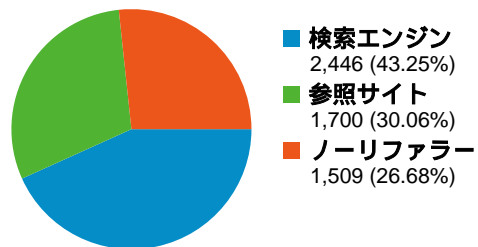

サイトの閲覧を開始したセッション数 5,655、58 種類の URL

閲覧開始ページ

URL	閲覧開始数	直帰数	直帰率
/index.html	4,988	1,532	30.71%
/bbs/fujiiibbs.cgi	270	69	25.56%
/result2007.html	81	42	51.85%
/system.html	72	44	61.11%
/kif_bbs/cgi-bin/shogi/shogi.cgi	35	14	40.00%
/interview1.html	33	17	51.52%
/link.html	24	4	16.67%
/photos.html	22	0	0.00%
/profile.html	21	7	33.33%
/special.html	18	2	11.11%

58 件中 1 - 10 件目

閲覧開始数 5,655 全セッションに対する割合: 100.00%	直帰数 1,769 全セッションに対する割合: 100.00%	直帰率 31.28% サイトの平均: 31.28% (0.00%)
--	--	--

全ての参照元からのセッション数 5,655

26.68% ノーリファラー

30.06% 参照サイト

43.25% 検索エンジン

参照元

参照元	セッション数	割合
(direct) ((none))	1,509	26.68%
yahoo (organic)	1,243	21.98%
google (organic)	1,096	19.38%
kenteki.sakura.ne.jp (referral)	532	9.41%
ja.wikipedia.org (referral)	310	5.48%

キーワード	セッション数	割合
藤井猛	1,002	40.96%
鰻屋本舗	260	10.63%
京急将棋祭り 藤井 棋譜	100	4.09%
疲版淘	92	3.76%
藤井 猛	88	3.60%

参照サイトからのセッション数 1,700、50 種類の 参照元

サイトの利用状況

セッション 1,700 全セッションに対する割合: 30.06%	平均ページビュー 4.56 サイトの平均: 4.57 (-0.33%)	平均サイト滞在時間 00:03:19 サイトの平均: 00:03:21 (-1.15%)	新規セッション率 24.29% サイトの平均: 19.77% (22.88%)	直帰率 29.94% サイトの平均: 31.28% (-4.29%)	
参照元	セッション	平均ページビュー	平均サイト滞在時間	新規セッション率	直帰率
kenteki.sakura.ne.jp	532	4.30	00:04:04	6.39%	27.26%
ja.wikipedia.org	310	4.54	00:02:58	40.32%	37.74%
ime.nu	155	5.80	00:02:22	17.42%	29.68%
shogitown.com	93	5.10	00:02:55	17.20%	22.58%
dir.yahoo.co.jp	92	5.95	00:03:13	71.74%	18.48%
game12.2ch.net	80	4.48	00:02:17	10.00%	28.75%
habu-muso.com	70	3.99	00:02:20	38.57%	32.86%
shiinomi66.cocolog-nifty.com	42	3.88	00:01:49	2.38%	4.76%
game14.2ch.net	32	3.88	00:00:58	25.00%	21.88%
rayraw.com	30	3.37	00:00:55	30.00%	20.00%