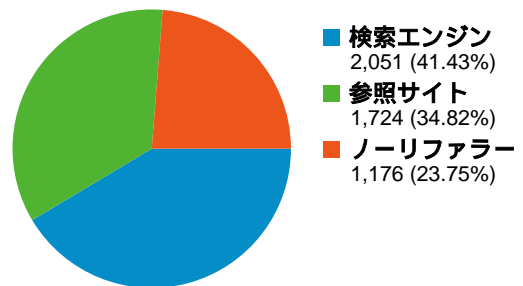

トラフィック サマリー