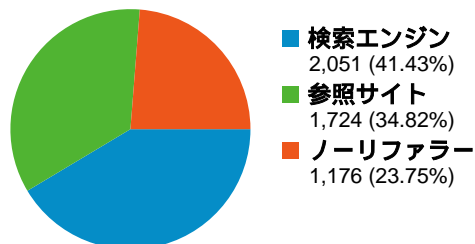

# トラフィック サマリー

2007/11/01 - 2007/11/30

## 全ての参照元からのセッション数 4,951

23.75% ノーリファラー

34.82% 参照サイト

41.43% 検索エンジン