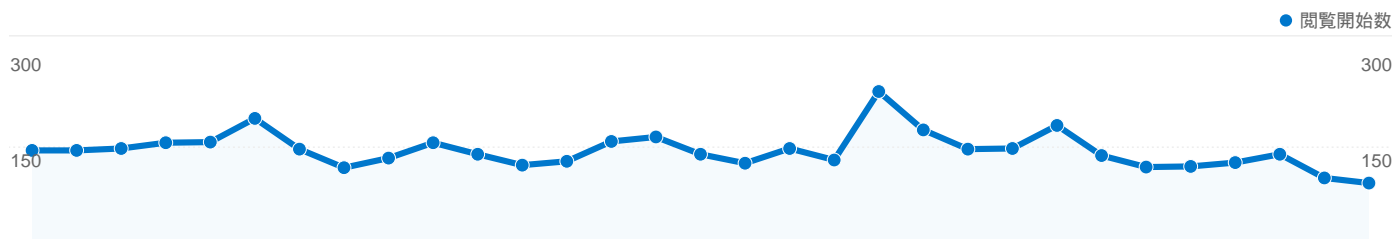

画面の解像度		
画面の解像度	セッション	割合
1024x768	2,507	55.85%
1280x1024	764	17.02%
1280x800	477	10.63%
1280x768	145	3.23%
1400x1050	130	2.90%

1,547 ユニーク ユーザー

2007年12月1日土曜日	3.32% (119)
2007年12月2日日曜日	3.35% (120)
2007年12月3日月曜日	3.26% (117)
2007年12月4日火曜日	3.10% (111)
2007年12月5日水曜日	3.40% (122)
2007年12月6日木曜日	4.10% (147)
2007年12月7日金曜日	3.29% (118)
2007年12月8日土曜日	2.73% (98)
2007年12月9日日曜日	2.93% (105)
2007年12月10日月曜日	3.26% (117)
2007年12月11日火曜日	3.12% (112)
2007年12月12日水曜日	2.93% (105)
2007年12月13日木曜日	2.70% (97)
2007年12月14日金曜日	3.35% (120)
2007年12月15日土曜日	3.82% (137)
2007年12月16日日曜日	3.23% (116)
2007年12月17日月曜日	2.90% (104)
2007年12月18日火曜日	3.10% (111)
2007年12月19日水曜日	2.87% (103)
2007年12月20日木曜日	5.69% (204)
2007年12月21日金曜日	4.02% (144)
2007年12月22日土曜日	3.18% (114)
2007年12月23日日曜日	3.32% (119)
2007年12月24日月曜日	4.32% (155)
2007年12月25日火曜日	3.23% (116)
2007年12月26日水曜日	2.82% (101)
2007年12月27日木曜日	2.68% (96)
2007年12月28日金曜日	2.82% (101)
2007年12月29日土曜日	2.90% (104)
2007年12月30日日曜日	2.18% (78)

15,848 ページビュー

2007年12月1日土曜日	3.07% (487)
2007年12月2日日曜日	3.26% (517)
2007年12月3日月曜日	4.20% (666)
2007年12月4日火曜日	4.08% (646)
2007年12月5日水曜日	4.20% (666)
2007年12月6日木曜日	5.50% (871)
2007年12月7日金曜日	3.64% (577)
2007年12月8日土曜日	2.40% (381)
2007年12月9日日曜日	2.23% (353)
2007年12月10日月曜日	3.26% (516)
2007年12月11日火曜日	3.31% (525)
2007年12月12日水曜日	2.40% (381)
2007年12月13日木曜日	2.51% (397)
2007年12月14日金曜日	3.39% (537)
2007年12月15日土曜日	3.70% (586)
2007年12月16日日曜日	2.48% (393)
2007年12月17日月曜日	3.22% (510)
2007年12月18日火曜日	3.15% (499)
2007年12月19日水曜日	2.09% (331)
2007年12月20日木曜日	4.18% (662)
2007年12月21日金曜日	4.23% (670)
2007年12月22日土曜日	3.05% (483)
2007年12月23日日曜日	4.18% (663)
2007年12月24日月曜日	5.05% (800)
2007年12月25日火曜日	2.59% (410)
2007年12月26日水曜日	3.38% (536)
2007年12月27日木曜日	1.94% (308)
2007年12月28日金曜日	2.64% (419)
2007年12月29日土曜日	2.36% (374)
2007年12月30日日曜日	2.11% (335)