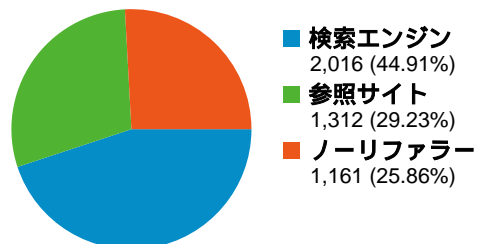

サイトの閲覧を開始したセッション数 4,489、41 種類の URL

閲覧開始ページ

閲覧開始数 4,489 全セッションに対する割合: 100.00%	直帰数 1,673 全セッションに対する割合: 100.00%	直帰率 37.27% サイトの平均: 37.27% (0.00%)	
URL	閲覧開始数	直帰数	直帰率
/index.html	4,004	1,379	34.44%
/folding_fans.html	122	104	85.25%
/system.html	96	61	63.54%
/bbs/fujiibbs.cgi	52	22	42.31%
/kif_bbs/cgi-bin/shogi/shogi.cgi	51	31	60.78%
/result2007.html	42	16	38.10%
/profile.html	20	12	60.00%
/about.html	14	4	28.57%
/link.html	14	4	28.57%
/aphorisms.html	12	3	25.00%
41 件中 1 - 10 件目			

トラフィック サマリー

比較: サイト

全ての参照元からのセッション数 4,489

25.86% ノーリファラー

29.23% 参照サイト

44.91% 検索エンジン

参照元

参照元	セッション数	割合	キーワード	セッション数	割合
(direct) ((none))	1,161	25.86%	藤井猛	636	31.55%
yahoo (organic)	970	21.61%	鰻屋本舗	194	9.62%
google (organic)	962	21.43%	涓滴 藤井	158	7.84%
kenteki.sakura.ne.jp (referral)	353	7.86%	藤井 猛	98	4.86%
ja.wikipedia.org (referral)	315	7.02%	藤井システム	82	4.07%

参照サイトからのセッション数 1,312、53 種類の 参照元

サイトの利用状況

セッション	平均ページビュー	平均サイト滞在時間	新規セッション率	直帰率	
1,312 全セッションに対する割合: 29.23%	3.53 サイトの平均: 3.53 (0.11%)	00:03:12 サイトの平均: 00:03:25 (-6.31%)	30.79% サイトの平均: 21.59% (42.65%)	35.82% サイトの平均: 37.27% (-3.88%)	
参照元	セッション	平均ページビュー	平均サイト滞在時間	新規セッション率	直帰率
kenteki.sakura.ne.jp	353	3.42	00:06:33	2.55%	31.16%
ja.wikipedia.org	315	4.04	00:02:31	51.11%	38.10%
ime.nu	132	2.99	00:01:09	37.88%	52.27%
shogitown.com	92	3.55	00:02:00	21.74%	39.13%
dir.yahoo.co.jp	60	4.25	00:02:04	78.33%	13.33%
habu-muso.com	44	3.16	00:01:26	31.82%	18.18%
mixi.jp	43	2.16	00:00:38	27.91%	65.12%
rayraw.com	39	3.64	00:01:33	33.33%	23.08%
yamasaki.tuzikaze.com	30	2.87	00:01:27	0.00%	10.00%
game14.2ch.net	25	3.44	00:01:37	48.00%	32.00%