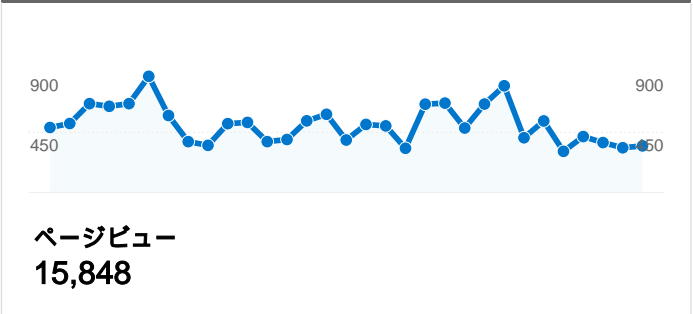

サイトの利用状況

4,489 セッション

37.27% 直帰率

15,848 ページビュー

00:03:25 平均サイト滞在時間

3.53 平均ページビュー

21.59% 新規セッション率

ユニーク ユーザー数

ページビュー数

参照サイト

参照元	セッション	割合
kenteki.sakura.ne.jp	353	26.91%
ja.wikipedia.org	315	24.01%
ime.nu	132	10.06%
shogitown.com	92	7.01%
dir.yahoo.co.jp	60	4.57%

閲覧開始ページ

URL	閲覧開始数	割合
/index.html	4,004	89.20%
/folding_fans.html	122	2.72%
/system.html	96	2.14%
/bbs/fujiibbs.cgi	52	1.16%
/kif_bbs/cgi-bin/shogi/shogi.cgi	51	1.14%

307 件中 1 - 10 件目

セッション数 4,489、29 種類の 画面の解像度

サイトの利用状況

セッション 4,489 全セッションに対する割合: 100.00%	平均ページビュー 3.53 サイトの平均: 3.53 (0.00%)	平均サイト滞在時間 00:03:25 サイトの平均: 00:03:25 (0.00%)	新規セッション率 24.17% サイトの平均: 21.59% (11.97%)	直帰率 37.27% サイトの平均: 37.27% (0.00%)
--	---	--	--	--

画面の解像度	セッション	平均ページビュー	平均サイト滞在時間	新規セッション率	直帰率
1024x768	2,507	3.98	00:04:47	22.30%	34.62%
1280x1024	764	3.13	00:01:31	27.88%	38.09%
1280x800	477	2.92	00:01:40	30.82%	39.83%
1280x768	145	2.54	00:02:24	18.62%	47.59%
1400x1050	130	2.91	00:00:47	21.54%	25.38%
1680x1050	102	2.76	00:02:21	22.55%	47.06%
1366x768	97	1.91	00:01:25	4.12%	52.58%
1440x900	87	3.46	00:01:42	24.14%	19.54%
1600x1200	68	2.16	00:01:16	16.18%	72.06%
1152x864	43	4.35	00:02:48	20.93%	34.88%