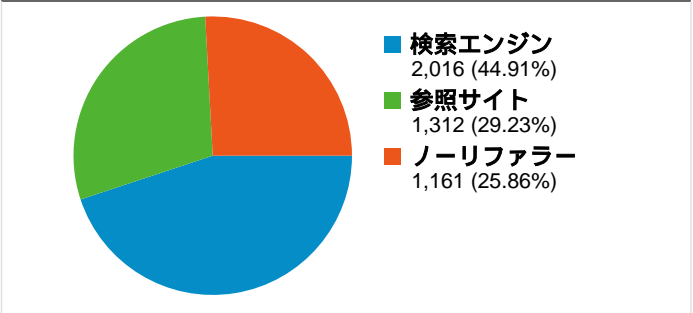

サイトの利用状況

4,489 セッション

37.27% 直帰率

15,848 ページビュー

00:03:25 平均サイト滞在時間

3.53 平均ページビュー

21.59% 新規セッション率

ユニーク ユーザー数

ページビュー数

参照サイト

参照元	セッション	割合
kenteki.sakura.ne.jp	353	26.91%
ja.wikipedia.org	315	24.01%
ime.nu	132	10.06%
shogitown.com	92	7.01%
dir.yahoo.co.jp	60	4.57%

閲覧開始ページ

URL	閲覧開始数	割合
/index.html	4,004	89.20%
/folding_fans.html	122	2.72%
/system.html	96	2.14%
/bbs/fujiibbs.cgi	52	1.16%
/kif_bbs/cgi-bin/shogi/shogi.cgi	51	1.14%

コンテンツ サマリー

URL	ページビュー	割合
/index.html	7,613	48.04%
/bbs/fujiibbs.cgi	1,800	11.36%
/result2007.html	955	6.03%
/system.html	523	3.30%
/link.html	499	3.15%

トラフィック サマリー

検索エンジン		
参照元	セッション	割合
yahoo	970	48.12%
google	962	47.72%
live	67	3.32%
search	9	0.45%
msn	8	0.40%