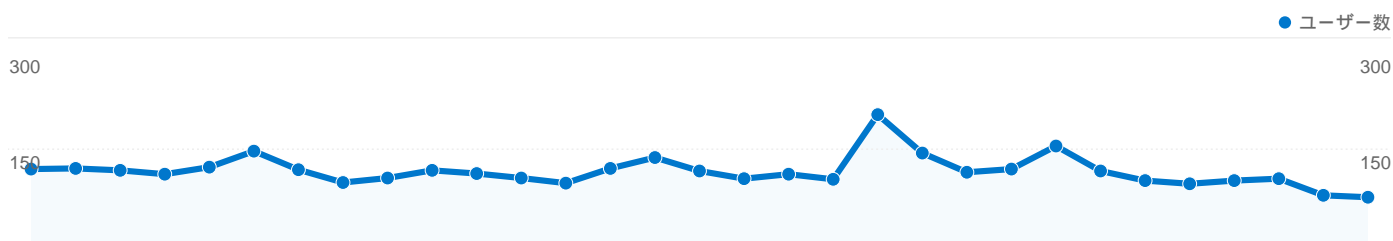

1,547 ユニーク ユーザー

2007年12月1日土曜日	3.32% (119)
2007年12月2日日曜日	3.35% (120)
2007年12月3日月曜日	3.26% (117)
2007年12月4日火曜日	3.10% (111)
2007年12月5日水曜日	3.40% (122)
2007年12月6日木曜日	4.10% (147)
2007年12月7日金曜日	3.29% (118)
2007年12月8日土曜日	2.73% (98)
2007年12月9日日曜日	2.93% (105)
2007年12月10日月曜日	3.26% (117)
2007年12月11日火曜日	3.12% (112)
2007年12月12日水曜日	2.93% (105)
2007年12月13日木曜日	2.70% (97)
2007年12月14日金曜日	3.35% (120)
2007年12月15日土曜日	3.82% (137)
2007年12月16日日曜日	3.23% (116)
2007年12月17日月曜日	2.90% (104)
2007年12月18日火曜日	3.10% (111)
2007年12月19日水曜日	2.87% (103)
2007年12月20日木曜日	5.69% (204)
2007年12月21日金曜日	4.02% (144)
2007年12月22日土曜日	3.18% (114)
2007年12月23日日曜日	3.32% (119)
2007年12月24日月曜日	4.32% (155)
2007年12月25日火曜日	3.23% (116)
2007年12月26日水曜日	2.82% (101)
2007年12月27日木曜日	2.68% (96)
2007年12月28日金曜日	2.82% (101)
2007年12月29日土曜日	2.90% (104)
2007年12月30日日曜日	2.18% (78)