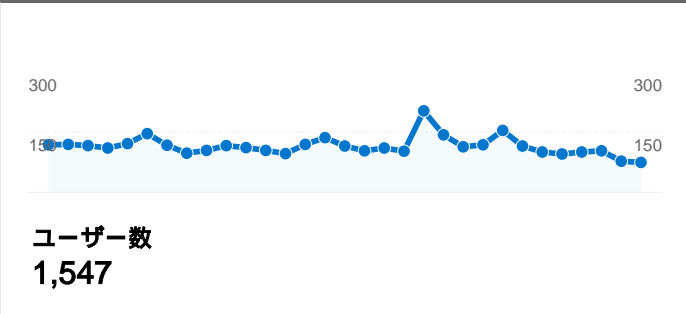

サイトの利用状況

4,489 セッション

37.27% 直帰率

15,848 ページビュー

00:03:25 平均サイト滞在時間

3.53 平均ページビュー

21.59% 新規セッション率

ユニーク ユーザー数

5件中 1 - 5 件目

セッション数 4,489、17 種類の ブラウザとOS

サイトの利用状況

セッション	平均ページビュー	平均サイト滞在時間	新規セッション率	直帰率	
4,489 全セッションに対する割合: 100.00%	3.53 サイトの平均: 3.53 (0.00%)	00:03:25 サイトの平均: 00:03:25 (0.00%)	24.17% サイトの平均: 21.59% (11.97%)	37.27% サイトの平均: 37.27% (0.00%)	
ブラウザとOS	セッション	平均ページビュー	平均サイト滞在時間	新規セッション率	直帰率
Internet Explorer / Windows	3,733	3.33	00:02:01	22.93%	38.17%
Firefox / Windows	478	5.64	00:15:19	26.36%	21.97%
Safari / Macintosh	135	3.04	00:02:11	37.04%	38.52%
Opera / Windows	53	2.28	00:01:39	32.08%	50.94%
Netscape / Macintosh	36	1.22	00:00:33	2.78%	86.11%
Firefox / Macintosh	21	1.62	00:00:29	85.71%	61.90%
Opera / (not set)	9	5.11	00:09:07	33.33%	66.67%
Internet Explorer / Macintosh	5	1.40	00:00:10	20.00%	60.00%
Firefox / Linux	4	3.25	00:01:38	75.00%	50.00%
Netscape / Windows	4	2.50	00:00:56	100.00%	50.00%

307 件中 1 - 10 件目

セッション数 4,489、29 種類の 画面の解像度

サイトの利用状況

セッション 4,489 全セッションに対する割合: 100.00%	平均ページビュー 3.53 サイトの平均: 3.53 (0.00%)	平均サイト滞在時間 00:03:25 サイトの平均: 00:03:25 (0.00%)	新規セッション率 24.17% サイトの平均: 21.59% (11.97%)	直帰率 37.27% サイトの平均: 37.27% (0.00%)
--	---	--	--	--

画面の解像度	セッション	平均ページビュー	平均サイト滞在時間	新規セッション率	直帰率
1024x768	2,507	3.98	00:04:47	22.30%	34.62%
1280x1024	764	3.13	00:01:31	27.88%	38.09%
1280x800	477	2.92	00:01:40	30.82%	39.83%
1280x768	145	2.54	00:02:24	18.62%	47.59%
1400x1050	130	2.91	00:00:47	21.54%	25.38%
1680x1050	102	2.76	00:02:21	22.55%	47.06%
1366x768	97	1.91	00:01:25	4.12%	52.58%
1440x900	87	3.46	00:01:42	24.14%	19.54%
1600x1200	68	2.16	00:01:16	16.18%	72.06%
1152x864	43	4.35	00:02:48	20.93%	34.88%