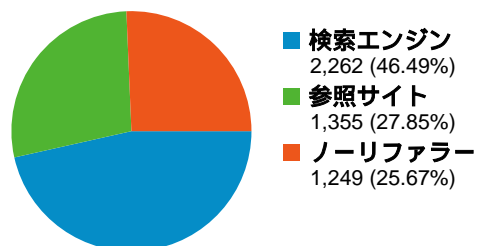

サイトの閲覧を開始したセッション数 4,866、54 種類の URL

閲覧開始ページ

URL	閲覧開始数	直帰数	直帰率
閲覧開始数 4,866 全セッションに対する割合: 100.00%			
直帰数 1,796 全セッションに対する割合: 100.00%			
直帰率 36.91% サイトの平均: 36.91% (0.00%)			
URL	閲覧開始数	直帰数	直帰率
/index.html	4,399	1,555	35.35%
/bbs/fujiiibbs.cgi	106	56	52.83%
/system.html	85	52	61.18%
/result2007.html	53	18	33.96%
/kif_bbs/cgi-bin/shogi/shogi.cgi	39	22	56.41%
/link.html	36	14	38.89%
/aphorisms.html	28	20	71.43%
/profile.html	28	12	42.86%
/folding_fans.html	13	8	61.54%
/about.html	9	2	22.22%
54 件中 1 - 10 件目			

トラフィック サマリー

比較: サイト

全ての参照元からのセッション数 4,866

25.67% ノーリファラー

27.85% 参照サイト

46.49% 検索エンジン

参照元

参照元	セッション数	割合	キーワード	セッション数	割合
(direct) ((none))	1,249	25.67%	藤井猛	810	35.81%
google (organic)	1,111	22.83%	鰻屋本舗	284	12.56%
yahoo (organic)	1,074	22.07%	%e8%97%a4%e4%ba%95%e	213	9.42%
ja.wikipedia.org (referral)	355	7.30%	藤井 猛	64	2.83%
kenteki.sakura.ne.jp (referral)	353	7.25%	豪邸研	59	2.61%

参照サイトからのセッション数 1,355、57 種類の 参照元

サイトの利用状況

セッション	平均ページビュー	平均サイト滞在時間	新規セッション率	直帰率	
1,355 全セッションに対する割合: 27.85%	3.73 サイトの平均: 3.63 (2.89%)	00:06:21 サイトの平均: 00:06:44 (-5.69%)	30.48% サイトの平均: 14.39% (111.88%)	33.06% サイトの平均: 36.91% (-10.42%)	
参照元	セッション	平均ページビュー	平均サイト滞在時間	新規セッション率	直帰率
ja.wikipedia.org	355	3.82	00:02:21	48.73%	44.79%
kenteki.sakura.ne.jp	353	3.97	00:18:07	4.53%	22.66%
shogitown.com	96	3.30	00:02:05	18.75%	45.83%
ime.nu	73	4.95	00:02:31	39.73%	23.29%
habu-muso.com	61	3.26	00:02:28	42.62%	18.03%
rayraw.com	59	2.71	00:01:12	45.76%	45.76%
dir.yahoo.co.jp	48	4.21	00:01:40	81.25%	10.42%
game14.2ch.net	40	2.55	00:01:13	25.00%	47.50%
ocnsearch.goo.ne.jp	33	2.45	00:01:31	0.00%	21.21%
yamasaki.tuzikaze.com	28	2.68	00:01:19	3.57%	0.00%