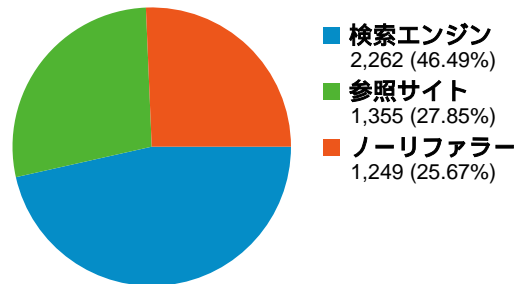

サイトの利用状況

4,866 セッション

36.91% 直帰率

17,653 ページビュー

00:06:44 平均サイト滞在時間

3.63 平均ページビュー

14.39% 新規セッション率

ユニーク ユーザー数

ユーザー数
1,318

ページビュー数

ページビュー
17,653

参照サイト

参照元	セッション	割合
ja.wikipedia.org	355	26.20%
kenteki.sakura.ne.jp	353	26.05%
shogitown.com	96	7.08%
ime.nu	73	5.39%
habu-muso.com	61	4.50%

閲覧開始ページ

URL	閲覧開始数	割合
/index.html	4,399	90.40%
/bbs/fujiiibbs.cgi	106	2.18%
/system.html	85	1.75%
/result2007.html	53	1.09%
/kif_bbs/cgi-bin/shogi/shogi.cgi	39	0.80%

コンテンツ サマリー

URL	ページビュー	割合
/index.html	8,448	47.86%
/bbs/fujiiibbs.cgi	2,506	14.20%
/result2007.html	986	5.59%
/link.html	777	4.40%
/kif_bbs/cgi-bin/shogi/shogi.cgi	599	3.39%

トラフィック サマリー

検索エンジン		
参照元	セッション	割合
google	1,111	49.12%
yahoo	1,074	47.48%
live	55	2.43%
msn	17	0.75%
search	5	0.22%

318 件中 1 - 10 件目

セッション数 4,866、24 種類の 画面の解像度

サイトの利用状況

画面の解像度	セッション	平均ページビュー	平均サイト滞在時間	新規セッション率	直帰率
1024x768	2,626	4.04	00:10:43	21.33%	35.80%
1280x1024	917	3.38	00:02:06	29.33%	36.42%
1280x800	570	3.11	00:02:05	29.12%	41.93%
1280x768	134	2.74	00:01:45	22.39%	44.78%
1400x1050	108	2.65	00:01:39	16.67%	14.81%
1440x900	97	3.05	00:01:49	40.21%	32.99%
1680x1050	95	3.32	00:02:02	27.37%	45.26%
1366x768	85	3.14	00:02:21	3.53%	25.88%
1600x1200	81	1.89	00:01:47	13.58%	67.90%
1152x864	59	2.69	00:01:54	20.34%	33.90%