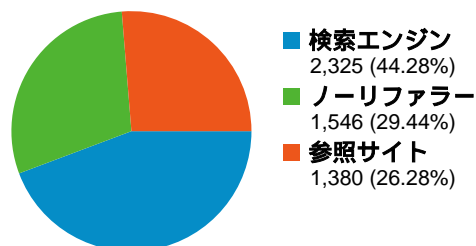

## サイトの閲覧を開始したセッション数 5,251、54 種類の URL

閲覧開始ページ

URL	閲覧開始数	直帰数	直帰率
<b>閲覧開始数 5,251</b> 全セッションに対する割合: 100.00%			
<b>直帰数 1,847</b> 全セッションに対する割合: 100.00%			
<b>直帰率 35.17%</b> サイトの平均: 35.17% (0.00%)			
URL	閲覧開始数	直帰数	直帰率
/index.html	4,765	1,584	33.24%
/interview1.html	96	56	58.33%
/bbs/fujiibbs.cgi	77	40	51.95%
/system.html	61	46	75.41%
/result2007.html	50	25	50.00%
/link.html	45	19	42.22%
/profile.html	22	9	40.91%
/kif_bbs/cgi-bin/shogi/shogi.cgi	16	10	62.50%
/about.html	14	5	35.71%
/aphorisms.html	12	5	41.67%
54 件中 1 - 10 件目			

# トラフィック サマリー

比較: サイト

## 全ての参照元からのセッション数 5,251

29.44% ノーリファラー

26.28% 参照サイト

44.28% 検索エンジン

## 参照元

参照元	セッション数	割合	キーワード	セッション数	割合
(direct) ((none))	1,546	29.44%	藤井猛	959	41.25%
yahoo (organic)	1,281	24.40%	鰻屋本舗	361	15.53%
google (organic)	935	17.81%	藤井システム	110	4.73%
ja.wikipedia.org (referral)	379	7.22%	藤井 猛	87	3.74%
kenteki.sakura.ne.jp (referral)	218	4.15%	将棋 棋譜 nhk	66	2.84%