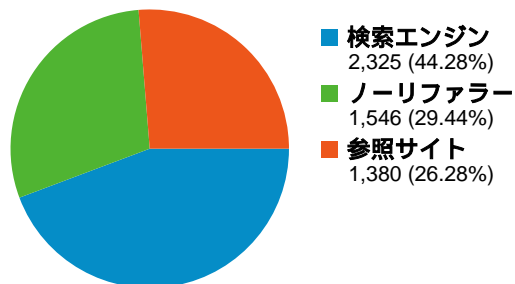

トラフィック サマリー