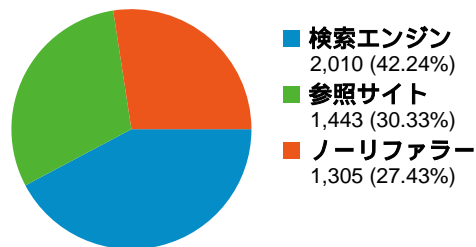

サイトの閲覧を開始したセッション数 4,758、65 種類の URL

閲覧開始ページ

URL	閲覧開始数	直帰数	直帰率
閲覧開始数 4,758 全セッションに対する割合: 100.00%			
直帰数 1,823 全セッションに対する割合: 100.00%			
直帰率 38.31% サイトの平均: 38.31% (0.00%)			
URL	閲覧開始数	直帰数	直帰率
/index.html	4,334	1,580	36.46%
/system.html	105	72	68.57%
/bbs/fujiibbs.cgi	61	36	59.02%
/kif_bbs/cgi-bin/shogi/shogi.cgi	47	35	74.47%
/result2007.html	32	10	31.25%
/link.html	17	9	52.94%
/profile.html	14	6	42.86%
/folding_fans.html	13	9	69.23%
/aphorisms.html	9	4	44.44%
/kif_bbs/cgi-bin/shogi/shogi.cgi?page:10=v	9	3	33.33%
65 件中 1 - 10 件目			

トラフィック サマリー

比較: サイト

全ての参照元からのセッション数 4,758

27.43% ノーリファラー

30.33% 参照サイト

42.24% 検索エンジン

参照元

参照元	セッション数	割合	キーワード	セッション数	割合
(direct) ((none))	1,305	27.43%	藤井猛	681	33.88%
yahoo (organic)	1,088	22.87%	鰻屋本舗	213	10.60%
google (organic)	822	17.28%	藤井システム	135	6.72%
ja.wikipedia.org (referral)	464	9.75%	藤井 猛	90	4.48%
kenteki.sakura.ne.jp (referral)	343	7.21%	豪邸研	44	2.19%

参照サイトからのセッション数 1,443、46 種類の 参照元

サイトの利用状況

セッション	平均ページビュー	平均サイト滞在時間	新規セッション率	直帰率	
1,443 全セッションに対する割合: 30.33%	4.49 サイトの平均: 3.92 (14.56%)	00:02:47 サイトの平均: 00:02:13 (25.76%)	36.38% サイトの平均: 19.06% (90.86%)	30.49% サイトの平均: 38.31% (-20.42%)	
参照元	セッション	平均ページビュー	平均サイト滞在時間	新規セッション率	直帰率
ja.wikipedia.org	464	4.97	00:02:09	62.28%	40.73%
kenteki.sakura.ne.jp	343	4.11	00:04:40	7.58%	19.83%
shogitown.com	99	4.59	00:02:10	26.26%	30.30%
ime.nu	88	4.69	00:02:48	27.27%	32.95%
rayraw.com	68	2.65	00:02:55	36.76%	45.59%
habu-muso.com	64	3.94	00:01:44	42.19%	21.88%
dir.yahoo.co.jp	41	4.63	00:01:20	78.05%	14.63%
shogi-daichan.net	40	4.92	00:02:16	5.00%	10.00%
game14.2ch.net	26	5.54	00:04:01	23.08%	15.38%
ocnsearch.goo.ne.jp	25	3.32	00:00:45	0.00%	16.00%