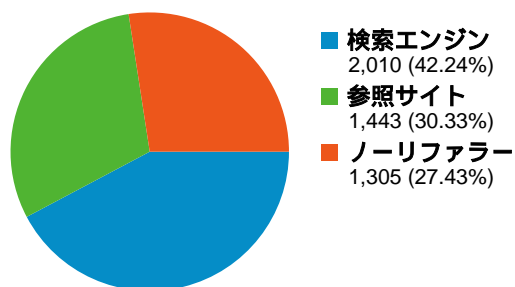

サイトの利用状況

4,758 セッション

38.31% 直帰率

18,657 ページビュー

00:02:13 平均サイト滞在時間

3.92 平均ページビュー

19.06% 新規セッション率

ユニーク ユーザー数

ユーザー数
1,548

ページビュー数

ページビュー
18,657

参照サイト

参照元	セッション	割合
ja.wikipedia.org	464	32.16%
kenteki.sakura.ne.jp	343	23.77%
shogitown.com	99	6.86%
ime.nu	88	6.10%
rayraw.com	68	4.71%

閲覧開始ページ

URL	閲覧開始数	割合
/index.html	4,334	91.09%
/system.html	105	2.21%
/bbs/fujiiibbs.cgi	61	1.28%
/kif_bbs/cgi-bin/shogi/shogi.cgi	47	0.99%
/result2007.html	32	0.67%

コンテンツ サマリー

URL	ページビュー	割合
/index.html	8,112	43.48%
/bbs/fujiiibbs.cgi	1,899	10.18%
/photos.html	1,203	6.45%
/result2007.html	989	5.30%
/kif_bbs/cgi-bin/shogi/shogi.cgi	600	3.22%

トラフィック サマリー

検索エンジン		
参照元	セッション	割合
yahoo	1,088	54.13%
google	822	40.90%
live	42	2.09%
search	40	1.99%
msn	18	0.90%

402 件中 1 - 10 件目

セッション数 4,758、31 種類の 画面の解像度

サイトの利用状況

セッション 4,758 全セッションに対する割合: 100.00%	平均ページビュー 3.92 サイトの平均: 3.92 (0.00%)	平均サイト滞在時間 00:02:13 サイトの平均: 00:02:13 (0.00%)	新規セッション率 29.02% サイトの平均: 19.06% (52.26%)	直帰率 38.31% サイトの平均: 38.31% (0.00%)
--	---	--	--	--