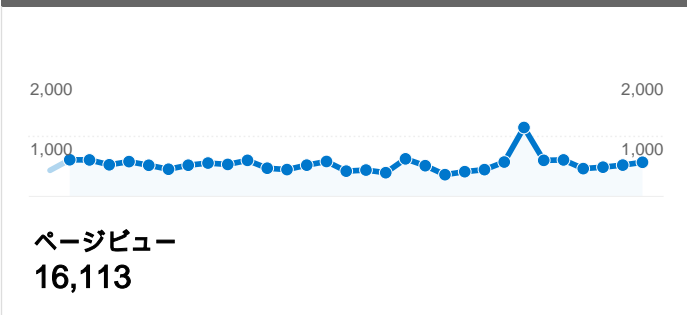

### サイトの利用状況

### ユニーク ユーザー数

### ページビュー数

## このサイトのページビュー数 16,113

 16,113 ページビュー

 9,668 ページ別 セッション

 36.14% 直帰率