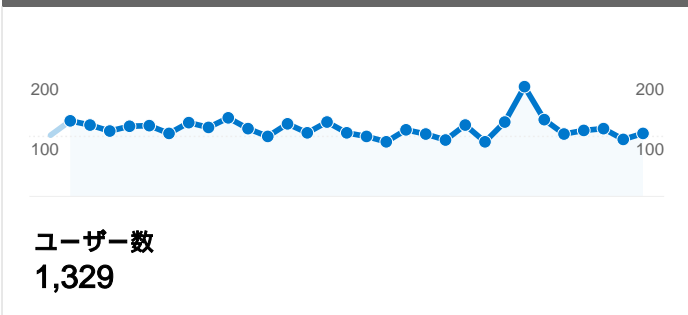

### サイトの利用状況

### ユニーク ユーザー数

### ページビュー数

## このサイトのページビュー数 16,113

 16,113 ページビュー

 9,668 ページ別 セッション

 36.14% 直帰率