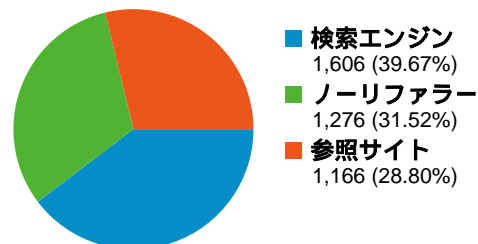

## サイトの閲覧を開始したセッション数 4,048、56 種類の URL

閲覧開始ページ

URL	閲覧開始数	直帰数	直帰率
/index.html	3,731	1,284	34.41%
/system.html	101	62	61.39%
/bbs/fujiibbs.cgi	44	16	36.36%
/kif_bbs/cgi-bin/shogi/shogi.cgi	33	27	81.82%
/aphorisms.html	12	4	33.33%
/folding_fans.html	12	9	75.00%
/kif_bbs/cgi-bin/shogi/shogi.cgi?page:10=v	12	8	66.67%
/result2007.html	10	5	50.00%
/result2008.html	10	5	50.00%
/about.html	7	1	14.29%

56 件中 1 - 10 件目

**閲覧開始数**  
**4,048**  
 全セッションに対する割合:  
 100.00%

**直帰数**  
**1,463**  
 全セッションに対する割合:  
 100.00%

**直帰率**  
**36.14%**  
 サイトの平均:  
 36.14% (0.00%)

## 全ての参照元からのセッション数 4,048

31.52% ノーリファラー

28.80% 参照サイト

39.67% 検索エンジン

## 参照元

参照元	セッション数	割合	キーワード	セッション数	割合
(direct) ((none))	1,276	31.52%	藤井猛	573	35.68%
yahoo (organic)	816	20.16%	鰻屋本舗	101	6.29%
google (organic)	732	18.08%	藤井システム	98	6.10%
ja.wikipedia.org (referral)	302	7.46%	藤井 猛	49	3.05%
kenteki.sakura.ne.jp (referral)	254	6.27%	豪邸研	40	2.49%