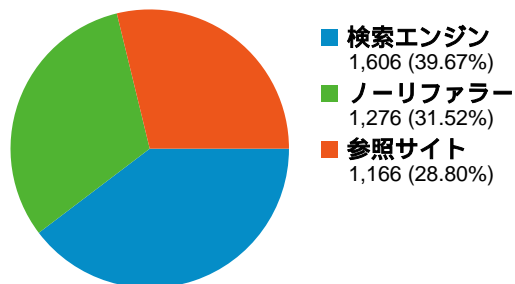

トラフィック サマリー