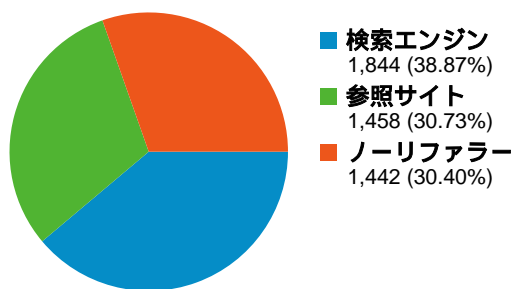

トラフィック サマリー