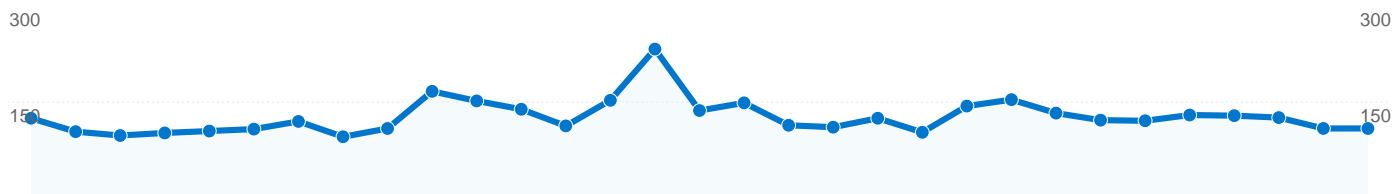

### コンテンツ サマリー

URL	ページビュー	割合
/index.html	8,422	36.71%
/photos.html	3,247	14.15%
/bbs/fujiiibbs.cgi	1,805	7.87%
/result2008.html	1,258	5.48%
/photos/nara1.html	683	2.98%

### トラフィック サマリー

検索エンジン		
参照元	セッション	割合
yahoo	925	50.16%
google	850	46.10%
search	39	2.11%
msn	19	1.03%
live	11	0.60%

ブラウザとOS		
ブラウザとOS	セッション	割合
Internet Explorer / Windows	3,989	84.09%
Firefox / Windows	467	9.84%
Safari / Macintosh	115	2.42%
Firefox / Macintosh	48	1.01%
Opera / Windows	45	0.95%

キーワード		
キーワード	セッション	割合
藤井猛	593	32.16%
藤井システム	161	8.73%
鰻屋本舗	129	7.00%
藤井猛 鈴木大介	60	3.25%
藤井 猛	43	2.33%

画面の解像度		
画面の解像度	セッション	割合
1024x768	2,263	47.70%
1280x1024	961	20.26%
1280x800	761	16.04%
1440x900	147	3.10%
1680x1050	110	2.32%

### サイトの利用状況

画面の解像度	セッション	平均ページビュー	平均サイト滞在時間	新規セッション率	直帰率
1024x768	2,263	5.06	00:03:19	29.34%	33.67%
1280x1024	961	4.69	00:02:09	33.30%	37.98%
1280x800	761	4.11	00:01:48	29.30%	39.95%
1440x900	147	5.41	00:02:56	23.13%	24.49%
1680x1050	110	8.13	00:03:42	48.18%	34.55%
1400x1050	95	4.78	00:02:01	23.16%	31.58%
1366x768	82	3.23	00:03:58	8.54%	15.85%
1280x768	75	4.89	00:02:31	53.33%	44.00%
1600x1200	69	3.80	00:02:13	28.99%	63.77%
1152x864	54	4.48	00:01:52	27.78%	24.07%