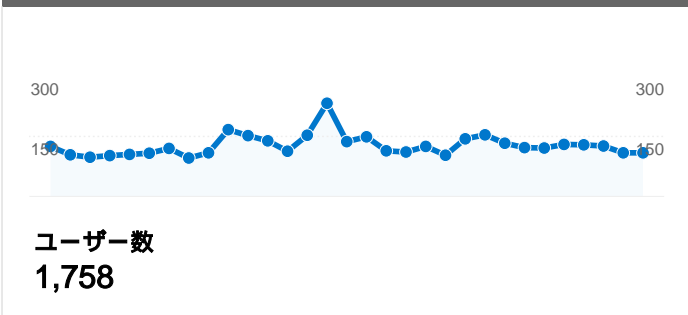

### サイトの利用状況

4,744 セッション

35.75% 直帰率

22,945 ページビュー

00:02:43 平均サイト滞在時間

4.84 平均ページビュー

23.61% 新規セッション率

### ユニーク ユーザー数