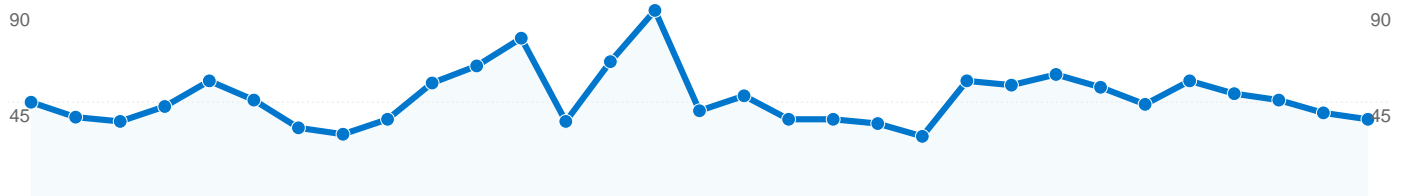

## サイトの閲覧を開始したセッション数 4,744、55 種類の URL

閲覧開始ページ

URL	閲覧開始数	直帰数	直帰率
<b>閲覧開始数 4,744</b> 全セッションに対する割合: 100.00%			
<b>直帰数 1,696</b> 全セッションに対する割合: 100.00%			
<b>直帰率 35.75%</b> サイトの平均: 35.75% (0.00%)			
URL	閲覧開始数	直帰数	直帰率
/index.html	4,294	1,434	33.40%
/system.html	149	108	72.48%
/bbs/fujiibbs.cgi	79	46	58.23%
/kif_bbs/cgi-bin/shogi/shogi.cgi	32	16	50.00%
/interview1.html	18	11	61.11%
/result2008.html	15	11	73.33%
/profile.html	13	4	30.77%
/about.html	11	3	27.27%
/kif_bbs/cgi-bin/shogi/shogi.cgi?page:10=v	11	8	72.73%
/folding_fans.html	9	7	77.78%
55 件中 1 - 10 件目			

# トラフィック サマリー

比較: サイト

## 全ての参照元からのセッション数 4,744

30.40% ノーリファラー

30.73% 参照サイト

38.87% 検索エンジン

## 参照元

参照元	セッション数	割合	キーワード	セッション数	割合
(direct) ((none))	1,442	30.40%	藤井猛	593	32.16%
yahoo (organic)	925	19.50%	藤井システム	161	8.73%
google (organic)	850	17.92%	鰻屋本舗	129	7.00%
kenteki.sakura.ne.jp (referral)	314	6.62%	藤井猛 鈴木大介	60	3.25%
ja.wikipedia.org (referral)	303	6.39%	藤井 猛	43	2.33%