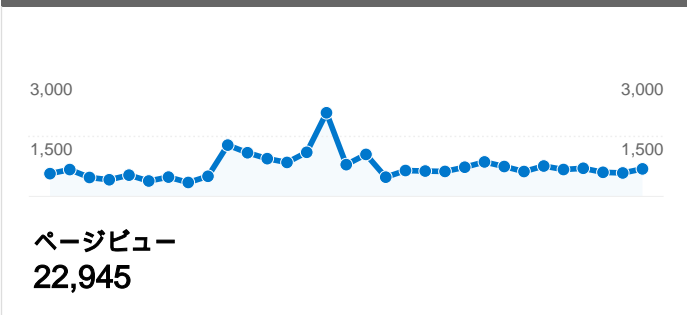

### サイトの利用状況

4,744 セッション

35.75% 直帰率

22,945 ページビュー

00:02:43 平均サイト滞在時間

4.84 平均ページビュー

23.61% 新規セッション率

### ユニーク ユーザー数

### ページビュー数