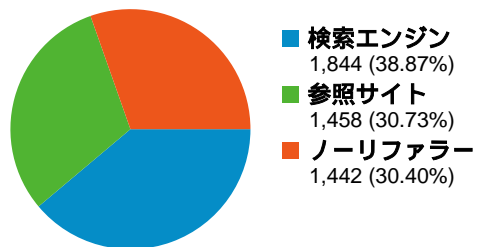

## サイトの閲覧を開始したセッション数 4,744、55 種類の URL

閲覧開始ページ

URL	閲覧開始数	直帰数	直帰率
<b>閲覧開始数 4,744</b> 全セッションに対する割合: 100.00%			
<b>直帰数 1,696</b> 全セッションに対する割合: 100.00%			
<b>直帰率 35.75%</b> サイトの平均: 35.75% (0.00%)			
URL	閲覧開始数	直帰数	直帰率
/index.html	4,294	1,434	33.40%
/system.html	149	108	72.48%
/bbs/fujiibbs.cgi	79	46	58.23%
/kif_bbs/cgi-bin/shogi/shogi.cgi	32	16	50.00%
/interview1.html	18	11	61.11%
/result2008.html	15	11	73.33%
/profile.html	13	4	30.77%
/about.html	11	3	27.27%
/kif_bbs/cgi-bin/shogi/shogi.cgi?page:10=v	11	8	72.73%
/folding_fans.html	9	7	77.78%
55 件中 1 - 10 件目			

# トラフィック サマリー

比較: サイト

## 全ての参照元からのセッション数 4,744

30.40% ノーリファラー

30.73% 参照サイト

38.87% 検索エンジン