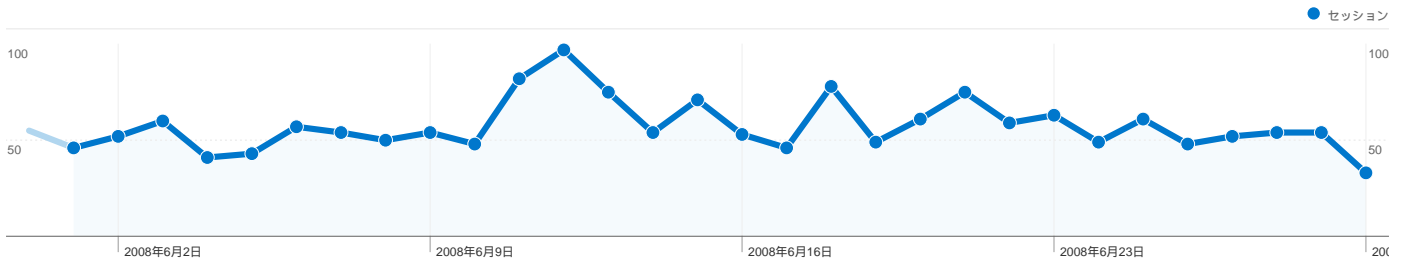

50 件中 1 - 10 件目

このサイトのページビュー数 17,619

17,619 ページビュー

11,521 ページ別 セッション

39.81% 直帰率

上位のコンテンツ

URL	ページビュー	割合
/index.html	7,758	44.03%
/bbs/fujiibbs.cgi	1,906	10.82%
/photos.html	1,153	6.54%
/result2008.html	978	5.55%
/system.html	474	2.69%

検索エンジンからの合算 セッション数 1,719、5 種類の 参照元

サイトの利用状況

セッション	平均ページビュー	平均サイト滞在時間	新規セッション率	直帰率	
1,719 全セッションに対する割合: 37.30%	3.94 サイトの平均: 3.82 (2.98%)	00:02:17 サイトの平均: 00:02:52 (-20.20%)	37.23% サイトの平均: 28.92% (28.73%)	42.64% サイトの平均: 39.81% (7.10%)	
参照元	セッション	平均ページビュー	平均サイト滞在時間	新規セッション率	直帰率
google	837	3.76	00:02:10	34.77%	45.52%
yahoo	820	4.16	00:02:30	40.12%	39.39%
search	34	3.03	00:00:59	26.47%	44.12%
live	14	2.93	00:01:00	42.86%	64.29%
msn	14	4.50	00:01:26	35.71%	35.71%

5 件中 1 - 5 件目

セッション数 4,609、16 種類の ブラウザとOS

サイトの利用状況

セッション	平均ページビュー	平均サイト滞在時間	新規セッション率	直帰率	
4,609 全セッションに対する割合: 100.00%	3.82 サイトの平均: 3.82 (0.00%)	00:02:52 サイトの平均: 00:02:52 (0.00%)	29.01% サイトの平均: 28.92% (0.30%)	39.81% サイトの平均: 39.81% (0.00%)	
ブラウザとOS	セッション	平均ページビュー	平均サイト滞在時間	新規セッション率	直帰率
Internet Explorer / Windows	3,698	3.75	00:02:01	29.66%	40.40%
Firefox / Windows	667	4.55	00:07:54	21.29%	34.03%
Safari / Macintosh	100	3.27	00:02:11	30.00%	36.00%
Firefox / Macintosh	43	3.58	00:02:47	32.56%	39.53%
Opera / Windows	37	2.27	00:00:56	70.27%	48.65%
Netscape / Macintosh	28	1.61	00:00:55	0.00%	78.57%
Opera / (not set)	11	3.36	00:01:22	100.00%	45.45%
Safari / Windows	8	5.00	00:02:21	62.50%	75.00%
Firefox / Linux	4	2.25	00:03:55	50.00%	50.00%
Netscape / Windows	4	5.50	00:01:28	75.00%	50.00%