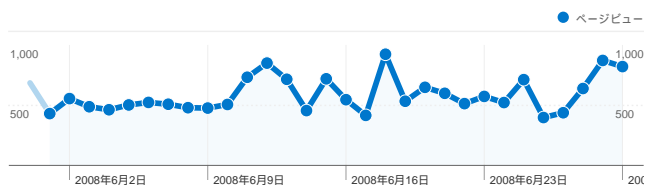

サイトの利用状況

4,609 セッション

39.81% 直帰率

17,619 ページビュー

00:02:52 平均サイト滞在時間

3.82 平均ページビュー

28.92% 新規セッション率

ユニーク ユーザー数

ユーザー数
1,934

ページビュー数

ページビュー
17,619

参照サイト

参照元	セッション	割合
kenteki.sakura.ne.jp	423	27.08%
ja.wikipedia.org	340	21.77%
rayraw.com	169	10.82%
shogitown.com	118	7.55%
ime.nu	96	6.15%

閲覧開始ページ

URL	閲覧開始数	割合
/index.html	4,163	90.32%
/system.html	156	3.38%
/bbs/fujibbs.cgi	87	1.89%
/link.html	30	0.65%
/kif_bbs/cgi-bin/shogi/shogi.cgi	26	0.56%

コンテンツ サマリー

URL	ページビュー	割合
/index.html	7,758	44.03%
/bbs/fujibbs.cgi	1,906	10.82%
/photos.html	1,153	6.54%
/result2008.html	978	5.55%
/system.html	474	2.69%

トラフィック サマリー