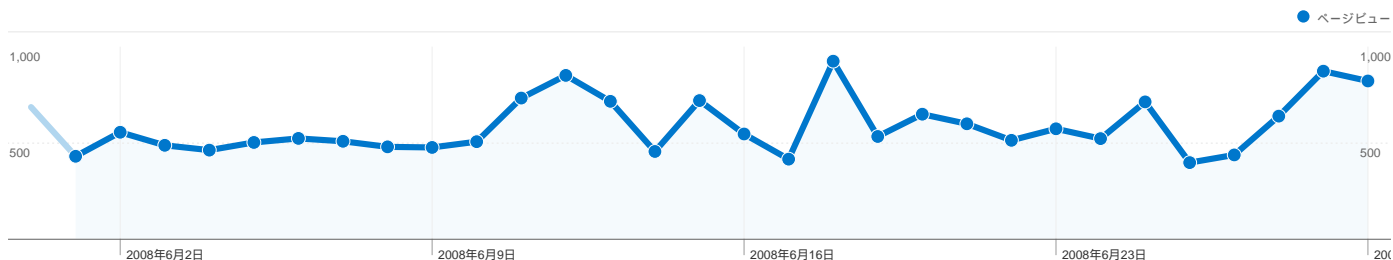

キーワード		
キーワード	セッション	割合
藤井猛	570	33.16%
藤井システム	177	10.30%
藤井猛 鈴木大介	147	8.55%
鰻屋本舗	94	5.47%
鰻屋	53	3.08%

ブラウザとOS		
ブラウザとOS	セッション	割合
Internet Explorer / Windows	3,698	80.23%
Firefox / Windows	667	14.47%
Safari / Macintosh	100	2.17%
Firefox / Macintosh	43	0.93%
Opera / Windows	37	0.80%

画面の解像度		
画面の解像度	セッション	割合
1024x768	2,300	49.90%
1280x1024	996	21.61%
1280x800	685	14.86%
1440x900	154	3.34%
1400x1050	83	1.80%

1,934 ユニーク ユーザー

2008年6月1日 日曜日	2.92% (110)
2008年6月2日 月曜日	3.13% (118)
2008年6月3日 火曜日	3.34% (126)
2008年6月4日 水曜日	2.78% (105)
2008年6月5日 木曜日	2.73% (103)
2008年6月6日 金曜日	2.84% (107)
2008年6月7日 土曜日	2.97% (112)
2008年6月8日 日曜日	2.52% (95)
2008年6月9日 月曜日	2.60% (98)
2008年6月10日 火曜日	3.07% (116)
2008年6月11日 水曜日	3.84% (145)
2008年6月12日 木曜日	4.27% (161)
2008年6月13日 金曜日	3.45% (130)
2008年6月14日 土曜日	2.86% (108)
2008年6月15日 日曜日	3.34% (126)
2008年6月16日 月曜日	3.42% (129)
2008年6月17日 火曜日	2.89% (109)
2008年6月18日 水曜日	5.06% (191)
2008年6月19日 木曜日	2.99% (113)
2008年6月20日 金曜日	3.84% (145)
2008年6月21日 土曜日	3.84% (145)
2008年6月22日 日曜日	3.39% (128)
2008年6月23日 月曜日	3.13% (118)
2008年6月24日 火曜日	2.78% (105)
2008年6月25日 水曜日	4.03% (152)
2008年6月26日 木曜日	2.81% (106)
2008年6月27日 金曜日	2.97% (112)
2008年6月28日 土曜日	2.76% (104)
2008年6月29日 日曜日	3.39% (128)
2008年6月30日 月曜日	3.15% (119)

268 件中 1 - 10 件目

セッション数 4,609、31 種類の 画面の解像度

サイトの利用状況

セッション 4,609 全セッションに対する割合: 100.00%	平均ページビュー 3.82 サイトの平均: 3.82 (0.00%)	平均サイト滞在時間 00:02:52 サイトの平均: 00:02:52 (0.00%)	新規セッション率 29.01% サイトの平均: 28.92% (0.30%)	直帰率 39.81% サイトの平均: 39.81% (0.00%)
--	---	--	---	--

画面の解像度	セッション	平均ページビュー	平均サイト滞在時間	新規セッション率	直帰率
1024x768	2,300	4.14	00:03:52	26.74%	35.22%
1280x1024	996	3.37	00:01:45	30.22%	45.98%
1280x800	685	3.41	00:01:59	30.36%	45.26%
1440x900	154	3.75	00:02:13	27.27%	25.32%
1400x1050	83	3.42	00:01:09	30.12%	36.14%
1680x1050	82	5.45	00:02:40	39.02%	35.37%
1600x1200	73	2.14	00:00:56	24.66%	73.97%
1280x768	48	4.96	00:02:06	54.17%	37.50%
1152x864	44	2.30	00:00:46	27.27%	45.45%
1920x1200	36	3.69	00:01:15	22.22%	52.78%