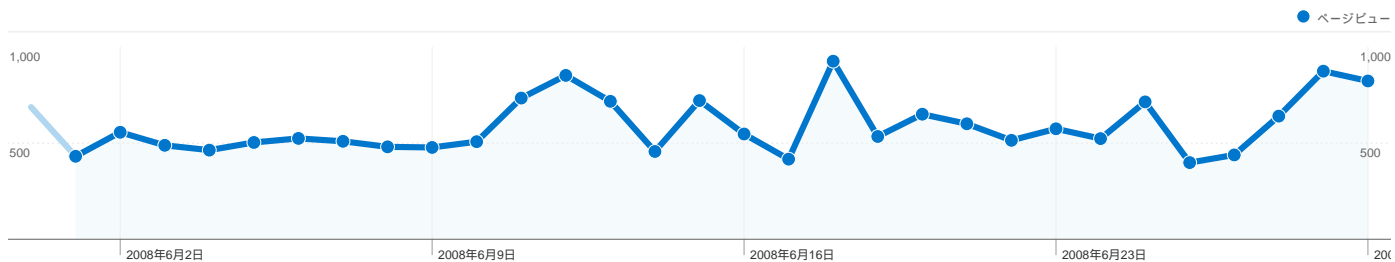

このサイトのページビュー数 17,619

17,619 ページビュー

11,521 ページ別 セッション

39.81% 直帰率

上位のコンテンツ

URL	ページビュー	割合
/index.html	7,758	44.03%
/bbs/fujiibbs.cgi	1,906	10.82%
/photos.html	1,153	6.54%
/result2008.html	978	5.55%
/system.html	474	2.69%