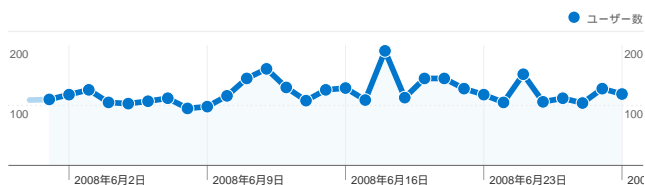

サイトの利用状況

4,609 セッション

39.81% 直帰率

17,619 ページビュー

00:02:52 平均サイト滞在時間

3.82 平均ページビュー

28.92% 新規セッション率

ユニーク ユーザー数

16 件中 1 - 10 件目

検索からの合算 セッション数 1,719、268 種類の キーワード

サイトの利用状況

セッション 1,719 全セッションに対する割合: 37.30%	平均ページビュー 3.94 サイトの平均: 3.82 (2.98%)	平均サイト滞在時間 00:02:17 サイトの平均: 00:02:52 (-20.20%)	新規セッション率 37.23% サイトの平均: 28.92% (28.73%)	直帰率 42.64% サイトの平均: 39.81% (7.10%)
--	---	--	--	--

268 件中 1 - 10 件目

セッション数 4,609、31 種類の 画面の解像度

サイトの利用状況

セッション 4,609 全セッションに対する割合: 100.00%	平均ページビュー 3.82 サイトの平均: 3.82 (0.00%)	平均サイト滞在時間 00:02:52 サイトの平均: 00:02:52 (0.00%)	新規セッション率 29.01% サイトの平均: 28.92% (0.30%)	直帰率 39.81% サイトの平均: 39.81% (0.00%)
--	---	--	---	--

画面の解像度	セッション	平均ページビュー	平均サイト滞在時間	新規セッション率	直帰率
1024x768	2,300	4.14	00:03:52	26.74%	35.22%
1280x1024	996	3.37	00:01:45	30.22%	45.98%
1280x800	685	3.41	00:01:59	30.36%	45.26%
1440x900	154	3.75	00:02:13	27.27%	25.32%
1400x1050	83	3.42	00:01:09	30.12%	36.14%
1680x1050	82	5.45	00:02:40	39.02%	35.37%
1600x1200	73	2.14	00:00:56	24.66%	73.97%
1280x768	48	4.96	00:02:06	54.17%	37.50%
1152x864	44	2.30	00:00:46	27.27%	45.45%
1920x1200	36	3.69	00:01:15	22.22%	52.78%