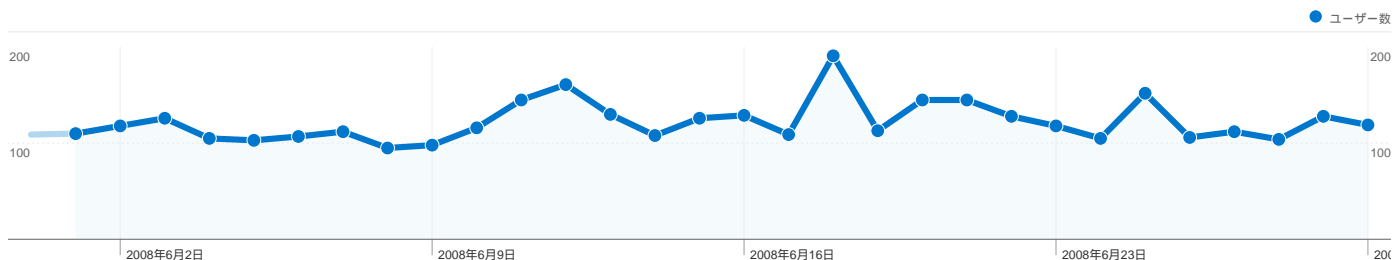

コンテンツ サマリー

URL	ページビュー	割合
/index.html	7,758	44.03%
/bbs/fujibbs.cgi	1,906	10.82%
/photos.html	1,153	6.54%
/result2008.html	978	5.55%
/system.html	474	2.69%

トラフィック サマリー

検索エンジン		
参照元	セッション	割合
google	837	48.69%
yahoo	820	47.70%
search	34	1.98%
live	14	0.81%
msn	14	0.81%

画面の解像度		
画面の解像度	セッション	割合
1024x768	2,300	49.90%
1280x1024	996	21.61%
1280x800	685	14.86%
1440x900	154	3.34%
1400x1050	83	1.80%

1,934 ユニーク ユーザー

2008年6月1日 日曜日	2.92% (110)
2008年6月2日 月曜日	3.13% (118)
2008年6月3日 火曜日	3.34% (126)
2008年6月4日 水曜日	2.78% (105)
2008年6月5日 木曜日	2.73% (103)
2008年6月6日 金曜日	2.84% (107)
2008年6月7日 土曜日	2.97% (112)
2008年6月8日 日曜日	2.52% (95)
2008年6月9日 月曜日	2.60% (98)
2008年6月10日 火曜日	3.07% (116)
2008年6月11日 水曜日	3.84% (145)
2008年6月12日 木曜日	4.27% (161)
2008年6月13日 金曜日	3.45% (130)
2008年6月14日 土曜日	2.86% (108)
2008年6月15日 日曜日	3.34% (126)
2008年6月16日 月曜日	3.42% (129)
2008年6月17日 火曜日	2.89% (109)
2008年6月18日 水曜日	5.06% (191)
2008年6月19日 木曜日	2.99% (113)
2008年6月20日 金曜日	3.84% (145)
2008年6月21日 土曜日	3.84% (145)
2008年6月22日 日曜日	3.39% (128)
2008年6月23日 月曜日	3.13% (118)
2008年6月24日 火曜日	2.78% (105)
2008年6月25日 水曜日	4.03% (152)
2008年6月26日 木曜日	2.81% (106)
2008年6月27日 金曜日	2.97% (112)
2008年6月28日 土曜日	2.76% (104)
2008年6月29日 日曜日	3.39% (128)
2008年6月30日 月曜日	3.15% (119)

268 件中 1 - 10 件目

セッション数 4,609、31 種類の 画面の解像度

サイトの利用状況

セッション 4,609 全セッションに対する割合: 100.00%	平均ページビュー 3.82 サイトの平均: 3.82 (0.00%)	平均サイト滞在時間 00:02:52 サイトの平均: 00:02:52 (0.00%)	新規セッション率 29.01% サイトの平均: 28.92% (0.30%)	直帰率 39.81% サイトの平均: 39.81% (0.00%)
--	---	--	---	--

画面の解像度	セッション	平均ページビュー	平均サイト滞在時間	新規セッション率	直帰率
1024x768	2,300	4.14	00:03:52	26.74%	35.22%
1280x1024	996	3.37	00:01:45	30.22%	45.98%
1280x800	685	3.41	00:01:59	30.36%	45.26%
1440x900	154	3.75	00:02:13	27.27%	25.32%
1400x1050	83	3.42	00:01:09	30.12%	36.14%
1680x1050	82	5.45	00:02:40	39.02%	35.37%
1600x1200	73	2.14	00:00:56	24.66%	73.97%
1280x768	48	4.96	00:02:06	54.17%	37.50%
1152x864	44	2.30	00:00:46	27.27%	45.45%
1920x1200	36	3.69	00:01:15	22.22%	52.78%