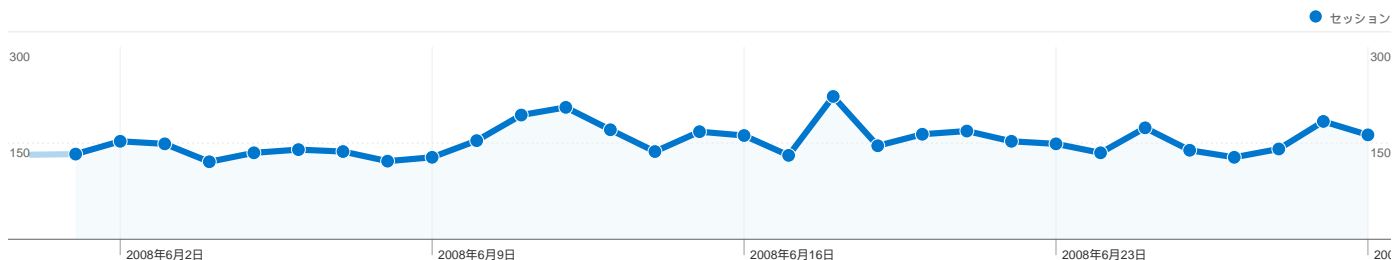

17,619 ページビュー

2008年6月1日 日曜日	2.36% (432)
2008年6月2日 月曜日	3.04% (557)
2008年6月3日 火曜日	2.67% (489)
2008年6月4日 水曜日	2.53% (464)
2008年6月5日 木曜日	2.75% (504)
2008年6月6日 金曜日	2.87% (525)
2008年6月7日 土曜日	2.79% (510)
2008年6月8日 日曜日	2.63% (481)
2008年6月9日 月曜日	2.61% (478)
2008年6月10日 火曜日	2.77% (508)
2008年6月11日 水曜日	4.01% (735)
2008年6月12日 木曜日	4.66% (853)
2008年6月13日 金曜日	3.92% (718)
2008年6月14日 土曜日	2.50% (457)
2008年6月15日 日曜日	3.94% (722)
2008年6月16日 月曜日	2.99% (548)
2008年6月17日 火曜日	2.28% (417)
2008年6月18日 水曜日	5.06% (927)
2008年6月19日 木曜日	2.92% (535)
2008年6月20日 金曜日	3.56% (651)
2008年6月21日 土曜日	3.28% (601)
2008年6月22日 日曜日	2.81% (515)
2008年6月23日 月曜日	3.14% (575)
2008年6月24日 火曜日	2.86% (524)
2008年6月25日 水曜日	3.91% (715)
2008年6月26日 木曜日	2.18% (399)
2008年6月27日 金曜日	2.40% (439)
2008年6月28日 土曜日	3.50% (641)
2008年6月29日 日曜日	4.78% (875)
2008年6月30日 月曜日	4.50% (824)

サイトの閲覧を開始したセッション数 4,609、53 種類の URL

閲覧開始ページ

URL	閲覧開始数	直帰数	直帰率
/index.html	4,163	1,579	37.93%
/system.html	156	113	72.44%
/bbs/fujiibbs.cgi	87	50	57.47%
/link.html	30	4	13.33%
/kif_bbs/cgi-bin/shogi/shogi.cgi	26	17	65.38%
/folding_fans.html	18	14	77.78%
/profile.html	14	4	28.57%
/about.html	11	2	18.18%
/kif_bbs/cgi-bin/shogi/shogi.cgi?page:10=v	11	4	36.36%
/result2008.html	11	4	36.36%

53 件中 1 - 10 件目

閲覧開始数
4,609
全セッションに対する割合:
100.00%

直帰数
1,835
全セッションに対する割合:
100.00%

直帰率
39.81%
サイトの平均:
39.81% (0.00%)

全ての参照元からのセッション数 4,609

28.81% ノーリファラー

33.89% 参照サイト

37.30% 検索エンジン