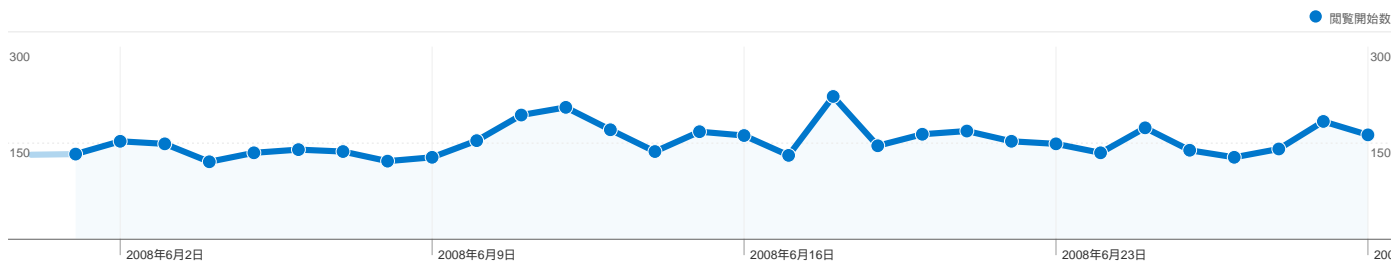

画面の解像度		
画面の解像度	セッション	割合
1024x768	2,300	49.90%
1280x1024	996	21.61%
1280x800	685	14.86%
1440x900	154	3.34%
1400x1050	83	1.80%

1,934 ユニーク ユーザー

2008年6月1日 日曜日	2.92% (110)
2008年6月2日 月曜日	3.13% (118)
2008年6月3日 火曜日	3.34% (126)
2008年6月4日 水曜日	2.78% (105)
2008年6月5日 木曜日	2.73% (103)
2008年6月6日 金曜日	2.84% (107)
2008年6月7日 土曜日	2.97% (112)
2008年6月8日 日曜日	2.52% (95)
2008年6月9日 月曜日	2.60% (98)
2008年6月10日 火曜日	3.07% (116)
2008年6月11日 水曜日	3.84% (145)
2008年6月12日 木曜日	4.27% (161)
2008年6月13日 金曜日	3.45% (130)
2008年6月14日 土曜日	2.86% (108)
2008年6月15日 日曜日	3.34% (126)
2008年6月16日 月曜日	3.42% (129)
2008年6月17日 火曜日	2.89% (109)
2008年6月18日 水曜日	5.06% (191)
2008年6月19日 木曜日	2.99% (113)
2008年6月20日 金曜日	3.84% (145)
2008年6月21日 土曜日	3.84% (145)
2008年6月22日 日曜日	3.39% (128)
2008年6月23日 月曜日	3.13% (118)
2008年6月24日 火曜日	2.78% (105)
2008年6月25日 水曜日	4.03% (152)
2008年6月26日 木曜日	2.81% (106)
2008年6月27日 金曜日	2.97% (112)
2008年6月28日 土曜日	2.76% (104)
2008年6月29日 日曜日	3.39% (128)
2008年6月30日 月曜日	3.15% (119)

17,619 ページビュー

2008年6月1日 日曜日	2.36% (432)
2008年6月2日 月曜日	3.04% (557)
2008年6月3日 火曜日	2.67% (489)
2008年6月4日 水曜日	2.53% (464)
2008年6月5日 木曜日	2.75% (504)
2008年6月6日 金曜日	2.87% (525)
2008年6月7日 土曜日	2.79% (510)
2008年6月8日 日曜日	2.63% (481)
2008年6月9日 月曜日	2.61% (478)
2008年6月10日 火曜日	2.77% (508)
2008年6月11日 水曜日	4.01% (735)
2008年6月12日 木曜日	4.66% (853)
2008年6月13日 金曜日	3.92% (718)
2008年6月14日 土曜日	2.50% (457)
2008年6月15日 日曜日	3.94% (722)
2008年6月16日 月曜日	2.99% (548)
2008年6月17日 火曜日	2.28% (417)
2008年6月18日 水曜日	5.06% (927)
2008年6月19日 木曜日	2.92% (535)
2008年6月20日 金曜日	3.56% (651)
2008年6月21日 土曜日	3.28% (601)
2008年6月22日 日曜日	2.81% (515)
2008年6月23日 月曜日	3.14% (575)
2008年6月24日 火曜日	2.86% (524)
2008年6月25日 水曜日	3.91% (715)
2008年6月26日 木曜日	2.18% (399)
2008年6月27日 金曜日	2.40% (439)
2008年6月28日 土曜日	3.50% (641)
2008年6月29日 日曜日	4.78% (875)
2008年6月30日 月曜日	4.50% (824)