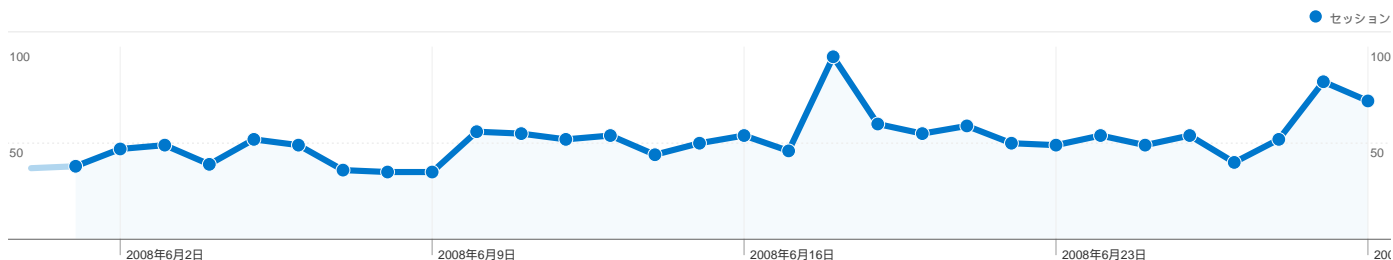

17,619 ページビュー

2008年6月1日 日曜日	2.36% (432)
2008年6月2日 月曜日	3.04% (557)
2008年6月3日 火曜日	2.67% (489)
2008年6月4日 水曜日	2.53% (464)
2008年6月5日 木曜日	2.75% (504)
2008年6月6日 金曜日	2.87% (525)
2008年6月7日 土曜日	2.79% (510)
2008年6月8日 日曜日	2.63% (481)
2008年6月9日 月曜日	2.61% (478)
2008年6月10日 火曜日	2.77% (508)
2008年6月11日 水曜日	4.01% (735)
2008年6月12日 木曜日	4.66% (853)
2008年6月13日 金曜日	3.92% (718)
2008年6月14日 土曜日	2.50% (457)
2008年6月15日 日曜日	3.94% (722)
2008年6月16日 月曜日	2.99% (548)
2008年6月17日 火曜日	2.28% (417)
2008年6月18日 水曜日	5.06% (927)
2008年6月19日 木曜日	2.92% (535)
2008年6月20日 金曜日	3.56% (651)
2008年6月21日 土曜日	3.28% (601)
2008年6月22日 日曜日	2.81% (515)
2008年6月23日 月曜日	3.14% (575)
2008年6月24日 火曜日	2.86% (524)
2008年6月25日 水曜日	3.91% (715)
2008年6月26日 木曜日	2.18% (399)
2008年6月27日 金曜日	2.40% (439)
2008年6月28日 土曜日	3.50% (641)
2008年6月29日 日曜日	4.78% (875)
2008年6月30日 月曜日	4.50% (824)

サイトの閲覧を開始したセッション数 4,609、53 種類の URL

閲覧開始ページ

URL	閲覧開始数	直帰数	直帰率
/index.html	4,163	1,579	37.93%
/system.html	156	113	72.44%
/bbs/fujiibbs.cgi	87	50	57.47%
/link.html	30	4	13.33%
/kif_bbs/cgi-bin/shogi/shogi.cgi	26	17	65.38%
/folding_fans.html	18	14	77.78%
/profile.html	14	4	28.57%
/about.html	11	2	18.18%
/kif_bbs/cgi-bin/shogi/shogi.cgi?page:10=v	11	4	36.36%
/result2008.html	11	4	36.36%

53 件中 1 - 10 件目

閲覧開始数
4,609
全セッションに対する割合:
100.00%

直帰数
1,835
全セッションに対する割合:
100.00%

直帰率
39.81%
サイトの平均:
39.81% (0.00%)

全ての参照元からのセッション数 4,609

28.81% ノーリファラー

33.89% 参照サイト

37.30% 検索エンジン

参照元

参照元	セッション数	割合
(direct) ((none))	1,328	28.81%
google (organic)	837	18.16%
yahoo (organic)	820	17.79%
kenteki.sakura.ne.jp (referral)	423	9.18%
ja.wikipedia.org (referral)	340	7.38%

キーワード	セッション数	割合
藤井猛	570	33.16%
藤井システム	177	10.30%
藤井猛 鈴木大介	147	8.55%
鰻屋本舗	94	5.47%
鰻屋	53	3.08%