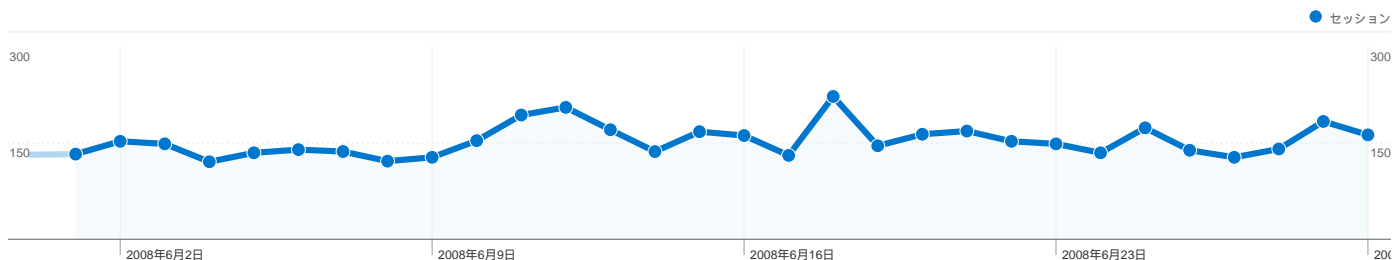

50 件中 1 - 10 件目

このサイトのページビュー数 17,619

17,619 ページビュー

11,521 ページ別 セッション

39.81% 直帰率

上位のコンテンツ

URL	ページビュー	割合
/index.html	7,758	44.03%
/bbs/fujiibbs.cgi	1,906	10.82%
/photos.html	1,153	6.54%
/result2008.html	978	5.55%
/system.html	474	2.69%

検索エンジンからの合算 セッション数 1,719、5 種類の 参照元

サイトの利用状況

セッション	平均ページビュー	平均サイト滞在時間	新規セッション率	直帰率	
1,719 全セッションに対する割合: 37.30%	3.94 サイトの平均: 3.82 (2.98%)	00:02:17 サイトの平均: 00:02:52 (-20.20%)	37.23% サイトの平均: 28.92% (28.73%)	42.64% サイトの平均: 39.81% (7.10%)	
参照元	セッション	平均ページビュー	平均サイト滞在時間	新規セッション率	直帰率
google	837	3.76	00:02:10	34.77%	45.52%
yahoo	820	4.16	00:02:30	40.12%	39.39%
search	34	3.03	00:00:59	26.47%	44.12%
live	14	2.93	00:01:00	42.86%	64.29%
msn	14	4.50	00:01:26	35.71%	35.71%

5 件中 1 - 5 件目

セッション数 4,609、16 種類の ブラウザとOS

サイトの利用状況

セッション	平均ページビュー	平均サイト滞在時間	新規セッション率	直帰率	
4,609 全セッションに対する割合: 100.00%	3.82 サイトの平均: 3.82 (0.00%)	00:02:52 サイトの平均: 00:02:52 (0.00%)	29.01% サイトの平均: 28.92% (0.30%)	39.81% サイトの平均: 39.81% (0.00%)	
ブラウザとOS	セッション	平均ページビュー	平均サイト滞在時間	新規セッション率	直帰率
Internet Explorer / Windows	3,698	3.75	00:02:01	29.66%	40.40%
Firefox / Windows	667	4.55	00:07:54	21.29%	34.03%
Safari / Macintosh	100	3.27	00:02:11	30.00%	36.00%
Firefox / Macintosh	43	3.58	00:02:47	32.56%	39.53%
Opera / Windows	37	2.27	00:00:56	70.27%	48.65%
Netscape / Macintosh	28	1.61	00:00:55	0.00%	78.57%
Opera / (not set)	11	3.36	00:01:22	100.00%	45.45%
Safari / Windows	8	5.00	00:02:21	62.50%	75.00%
Firefox / Linux	4	2.25	00:03:55	50.00%	50.00%
Netscape / Windows	4	5.50	00:01:28	75.00%	50.00%