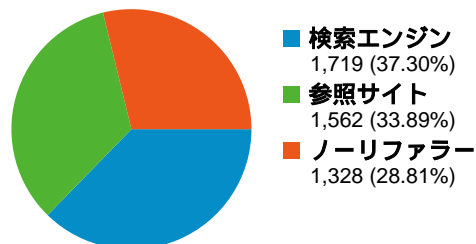

17,619 ページビュー

2008年6月1日 日曜日	2.36% (432)
2008年6月2日 月曜日	3.04% (557)
2008年6月3日 火曜日	2.67% (489)
2008年6月4日 水曜日	2.53% (464)
2008年6月5日 木曜日	2.75% (504)
2008年6月6日 金曜日	2.87% (525)
2008年6月7日 土曜日	2.79% (510)
2008年6月8日 日曜日	2.63% (481)
2008年6月9日 月曜日	2.61% (478)
2008年6月10日 火曜日	2.77% (508)
2008年6月11日 水曜日	4.01% (735)
2008年6月12日 木曜日	4.66% (853)
2008年6月13日 金曜日	3.92% (718)
2008年6月14日 土曜日	2.50% (457)
2008年6月15日 日曜日	3.94% (722)
2008年6月16日 月曜日	2.99% (548)
2008年6月17日 火曜日	2.28% (417)
2008年6月18日 水曜日	5.06% (927)
2008年6月19日 木曜日	2.92% (535)
2008年6月20日 金曜日	3.56% (651)
2008年6月21日 土曜日	3.28% (601)
2008年6月22日 日曜日	2.81% (515)
2008年6月23日 月曜日	3.14% (575)
2008年6月24日 火曜日	2.86% (524)
2008年6月25日 水曜日	3.91% (715)
2008年6月26日 木曜日	2.18% (399)
2008年6月27日 金曜日	2.40% (439)
2008年6月28日 土曜日	3.50% (641)
2008年6月29日 日曜日	4.78% (875)
2008年6月30日 月曜日	4.50% (824)

サイトの閲覧を開始したセッション数 4,609、53 種類の URL

閲覧開始ページ

URL	閲覧開始数	直帰数	直帰率
/index.html	4,163	1,579	37.93%
/system.html	156	113	72.44%
/bbs/fujiibbs.cgi	87	50	57.47%
/link.html	30	4	13.33%
/kif_bbs/cgi-bin/shogi/shogi.cgi	26	17	65.38%
/folding_fans.html	18	14	77.78%
/profile.html	14	4	28.57%
/about.html	11	2	18.18%
/kif_bbs/cgi-bin/shogi/shogi.cgi?page:10=v	11	4	36.36%
/result2008.html	11	4	36.36%

53 件中 1 - 10 件目

閲覧開始数
4,609
全セッションに対する割合:
100.00%

直帰数
1,835
全セッションに対する割合:
100.00%

直帰率
39.81%
サイトの平均:
39.81% (0.00%)

全ての参照元からのセッション数 4,609

28.81% ノーリファラー

33.89% 参照サイト

37.30% 検索エンジン

参照元

参照元	セッション数	割合
(direct) ((none))	1,328	28.81%
google (organic)	837	18.16%
yahoo (organic)	820	17.79%
kenteki.sakura.ne.jp (referral)	423	9.18%
ja.wikipedia.org (referral)	340	7.38%

キーワード	セッション数	割合
藤井猛	570	33.16%
藤井システム	177	10.30%
藤井猛 鈴木大介	147	8.55%
鰻屋本舗	94	5.47%
鰻屋	53	3.08%