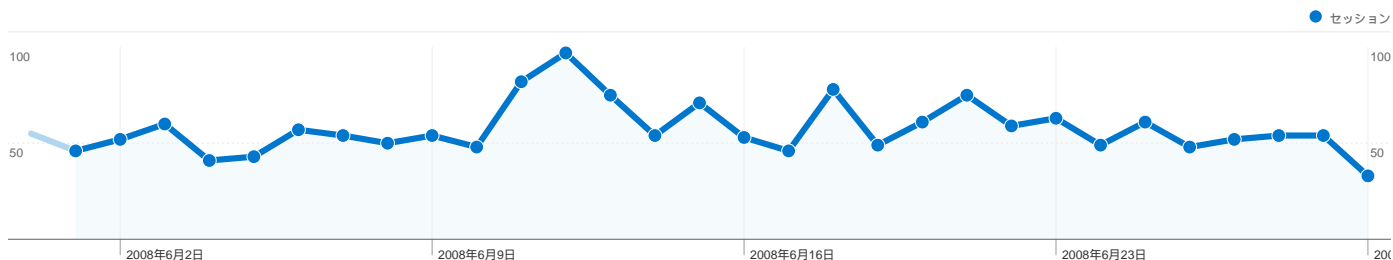

50 件中 1 - 10 件目

このサイトのページビュー数 17,619

17,619 ページビュー

11,521 ページ別 セッション

39.81% 直帰率

上位のコンテンツ

URL	ページビュー	割合
/index.html	7,758	44.03%
/bbs/fujiibbs.cgi	1,906	10.82%
/photos.html	1,153	6.54%
/result2008.html	978	5.55%
/system.html	474	2.69%

検索エンジンからの合算 セッション数 1,719、5 種類の 参照元

サイトの利用状況

セッション	平均ページビュー	平均サイト滞在時間	新規セッション率	直帰率	
1,719 全セッションに対する割合: 37.30%	3.94 サイトの平均: 3.82 (2.98%)	00:02:17 サイトの平均: 00:02:52 (-20.20%)	37.23% サイトの平均: 28.92% (28.73%)	42.64% サイトの平均: 39.81% (7.10%)	
参照元	セッション	平均ページビュー	平均サイト滞在時間	新規セッション率	直帰率
google	837	3.76	00:02:10	34.77%	45.52%
yahoo	820	4.16	00:02:30	40.12%	39.39%
search	34	3.03	00:00:59	26.47%	44.12%
live	14	2.93	00:01:00	42.86%	64.29%
msn	14	4.50	00:01:26	35.71%	35.71%

5 件中 1 - 5 件目

セッション数 4,609、16 種類の ブラウザとOS

サイトの利用状況

セッション	平均ページビュー	平均サイト滞在時間	新規セッション率	直帰率	
4,609 全セッションに対する割合: 100.00%	3.82 サイトの平均: 3.82 (0.00%)	00:02:52 サイトの平均: 00:02:52 (0.00%)	29.01% サイトの平均: 28.92% (0.30%)	39.81% サイトの平均: 39.81% (0.00%)	
ブラウザとOS	セッション	平均ページビュー	平均サイト滞在時間	新規セッション率	直帰率
Internet Explorer / Windows	3,698	3.75	00:02:01	29.66%	40.40%
Firefox / Windows	667	4.55	00:07:54	21.29%	34.03%
Safari / Macintosh	100	3.27	00:02:11	30.00%	36.00%
Firefox / Macintosh	43	3.58	00:02:47	32.56%	39.53%
Opera / Windows	37	2.27	00:00:56	70.27%	48.65%
Netscape / Macintosh	28	1.61	00:00:55	0.00%	78.57%
Opera / (not set)	11	3.36	00:01:22	100.00%	45.45%
Safari / Windows	8	5.00	00:02:21	62.50%	75.00%
Firefox / Linux	4	2.25	00:03:55	50.00%	50.00%
Netscape / Windows	4	5.50	00:01:28	75.00%	50.00%

16 件中 1 - 10 件目

検索からの合算 セッション数 1,719、268 種類の キーワード

サイトの利用状況

セッション 1,719 全セッションに対する割合: 37.30%	平均ページビュー 3.94 サイトの平均: 3.82 (2.98%)	平均サイト滞在時間 00:02:17 サイトの平均: 00:02:52 (-20.20%)	新規セッション率 37.23% サイトの平均: 28.92% (28.73%)	直帰率 42.64% サイトの平均: 39.81% (7.10%)
--	---	--	--	--