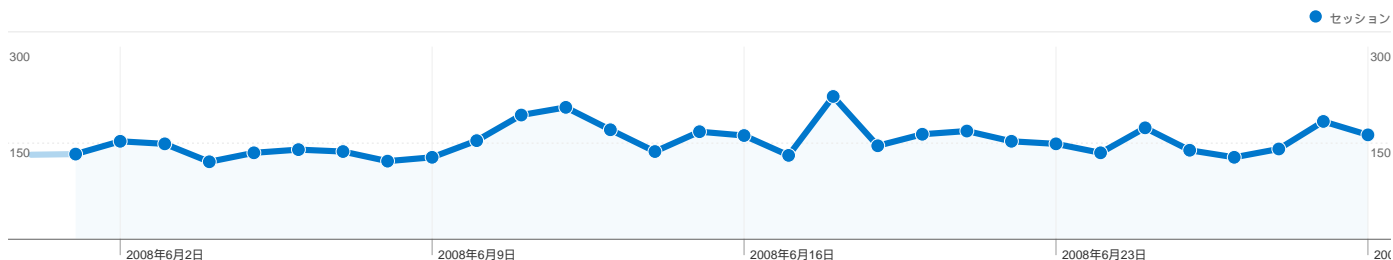

5 件中 1 - 5 件目

セッション数 4,609、16 種類の ブラウザとOS

サイトの利用状況

セッション	平均ページビュー	平均サイト滞在時間	新規セッション率	直帰率	
4,609 全セッションに対する割合: 100.00%	3.82 サイトの平均: 3.82 (0.00%)	00:02:52 サイトの平均: 00:02:52 (0.00%)	29.01% サイトの平均: 28.92% (0.30%)	39.81% サイトの平均: 39.81% (0.00%)	
ブラウザとOS	セッション	平均ページビュー	平均サイト滞在時間	新規セッション率	直帰率
Internet Explorer / Windows	3,698	3.75	00:02:01	29.66%	40.40%
Firefox / Windows	667	4.55	00:07:54	21.29%	34.03%
Safari / Macintosh	100	3.27	00:02:11	30.00%	36.00%
Firefox / Macintosh	43	3.58	00:02:47	32.56%	39.53%
Opera / Windows	37	2.27	00:00:56	70.27%	48.65%
Netscape / Macintosh	28	1.61	00:00:55	0.00%	78.57%
Opera / (not set)	11	3.36	00:01:22	100.00%	45.45%
Safari / Windows	8	5.00	00:02:21	62.50%	75.00%
Firefox / Linux	4	2.25	00:03:55	50.00%	50.00%
Netscape / Windows	4	5.50	00:01:28	75.00%	50.00%

16 件中 1 - 10 件目

検索からの合算 セッション数 1,719、268 種類の キーワード

サイトの利用状況

セッション 1,719 全セッションに対する割合: 37.30%	平均ページビュー 3.94 サイトの平均: 3.82 (2.98%)	平均サイト滞在時間 00:02:17 サイトの平均: 00:02:52 (-20.20%)	新規セッション率 37.23% サイトの平均: 28.92% (28.73%)	直帰率 42.64% サイトの平均: 39.81% (7.10%)
--	---	--	--	--

キーワード	セッション	平均ページビュー	平均サイト滞在時間	新規セッション率	直帰率
藤井猛	570	5.09	00:02:32	25.79%	30.35%
藤井システム	177	2.66	00:01:47	75.14%	59.32%
藤井猛 鈴木大介	147	1.48	00:01:58	0.00%	72.79%
鰻屋本舗	94	6.51	00:03:43	32.98%	14.89%
鰻屋	53	5.91	00:03:36	35.85%	26.42%
æf°æ îô	46	1.35	00:01:10	0.00%	82.61%
藤井 猛	46	5.78	00:03:20	69.57%	13.04%
%e8%97%a4%e4%ba%95%e7%8c%9b	30	1.57	00:00:19	0.00%	63.33%
藤井九段	30	5.37	00:02:25	40.00%	26.67%
%e8%97%a4%e4%ba%95%e3%80%80%e7%8c%9b	24	1.79	00:00:07	0.00%	50.00%

268 件中 1 - 10 件目

セッション数 4,609、31 種類の 画面の解像度

サイトの利用状況

セッション 4,609 全セッションに対する割合: 100.00%	平均ページビュー 3.82 サイトの平均: 3.82 (0.00%)	平均サイト滞在時間 00:02:52 サイトの平均: 00:02:52 (0.00%)	新規セッション率 29.01% サイトの平均: 28.92% (0.30%)	直帰率 39.81% サイトの平均: 39.81% (0.00%)
--	---	--	---	--