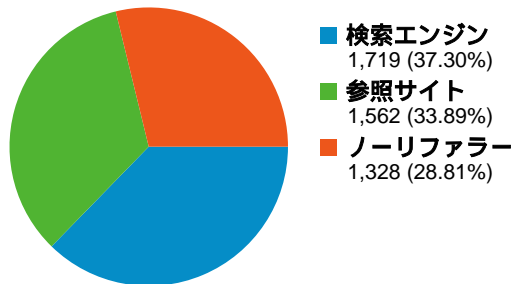

サイトの利用状況

4,609 セッション

39.81% 直帰率

17,619 ページビュー

00:02:52 平均サイト滞在時間

3.82 平均ページビュー

28.92% 新規セッション率

ユニーク ユーザー数

ユーザー数
1,934

ページビュー数

ページビュー
17,619

参照サイト

参照元	セッション	割合
kenteki.sakura.ne.jp	423	27.08%
ja.wikipedia.org	340	21.77%
rayraw.com	169	10.82%
shogitown.com	118	7.55%
ime.nu	96	6.15%

閲覧開始ページ

URL	閲覧開始数	割合
/index.html	4,163	90.32%
/system.html	156	3.38%
/bbs/fujibbs.cgi	87	1.89%
/link.html	30	0.65%
/kif_bbs/cgi-bin/shogi/shogi.cgi	26	0.56%

コンテンツ サマリー

URL	ページビュー	割合
/index.html	7,758	44.03%
/bbs/fujibbs.cgi	1,906	10.82%
/photos.html	1,153	6.54%
/result2008.html	978	5.55%
/system.html	474	2.69%

トラフィック サマリー

検索エンジン		
参照元	セッション	割合
google	837	48.69%
yahoo	820	47.70%
search	34	1.98%
live	14	0.81%
msn	14	0.81%

268 件中 1 - 10 件目

セッション数 4,609、31 種類の 画面の解像度

サイトの利用状況

セッション 4,609 全セッションに対する割合: 100.00%	平均ページビュー 3.82 サイトの平均: 3.82 (0.00%)	平均サイト滞在時間 00:02:52 サイトの平均: 00:02:52 (0.00%)	新規セッション率 29.01% サイトの平均: 28.92% (0.30%)	直帰率 39.81% サイトの平均: 39.81% (0.00%)
--	---	--	---	--