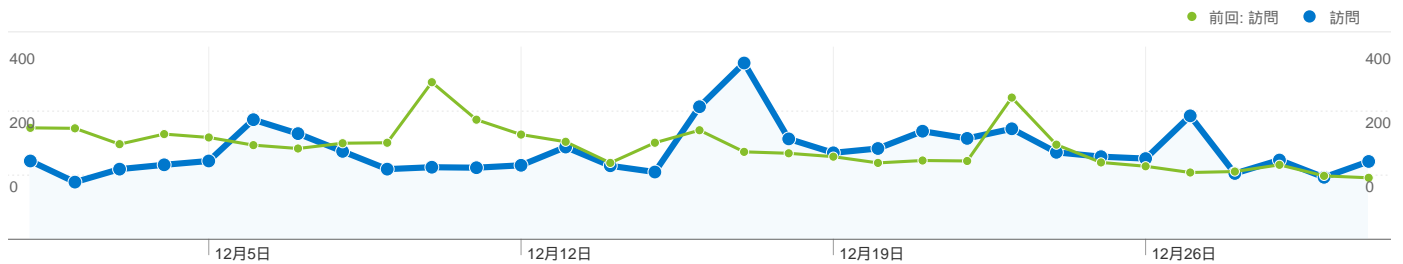

トラフィック サマリー

すべてのトラフィックからの合計セッション数 5,739

29.34% ノーリファラー

前回: 37.12% (-20.96%)

20.77% 参照元サイト

前回: 16.79% (23.71%)

49.89% 検索エンジン

前回: 46.09% (8.24%)

■ 検索エンジン	2,863.00 (49.89%)
■ ノーリファラー	1,684.00 (29.34%)
■ 参照元サイト	1,192.00 (20.77%)

上位のトラフィック

参照元	訪問数	訪問 %	キーワード	訪問数	訪問 %
google (organic)			藤井猛		
2011/12/01 - 2011/12/31	1,849	32.22%	2011/12/01 - 2011/12/31	1,097	38.32%
2010/12/01 - 2010/12/31	1,804	30.17%	2010/12/01 - 2010/12/31	1,158	42.02%
変化率	2.49%	6.80%	変化率	-5.27%	-8.81%
(direct) ((none))			鰻屋本舗		
2011/12/01 - 2011/12/31	1,684	29.34%	2011/12/01 - 2011/12/31	305	10.65%
2010/12/01 - 2010/12/31	2,220	37.12%	2010/12/01 - 2010/12/31	338	12.26%
変化率	-24.14%	-20.96%	変化率	-9.76%	-13.14%
yahoo (organic)			藤井システム		
2011/12/01 - 2011/12/31	851	14.83%	2011/12/01 - 2011/12/31	161	5.62%
2010/12/01 - 2010/12/31	793	13.26%	2010/12/01 - 2010/12/31	82	2.98%
変化率	7.31%	11.82%	変化率	96.34%	89.00%
t.co (referral)			鰻屋		
2011/12/01 - 2011/12/31	226	3.94%	2011/12/01 - 2011/12/31	104	3.63%
2010/12/01 - 2010/12/31	0	0.00%	2010/12/01 - 2010/12/31	90	3.27%
変化率	100.00%	100.00%	変化率	15.56%	11.24%
bing (organic)			藤井 猛		
2011/12/01 - 2011/12/31	125	2.18%	2011/12/01 - 2011/12/31	73	2.55%
2010/12/01 - 2010/12/31	31	0.52%	2010/12/01 - 2010/12/31	65	2.36%