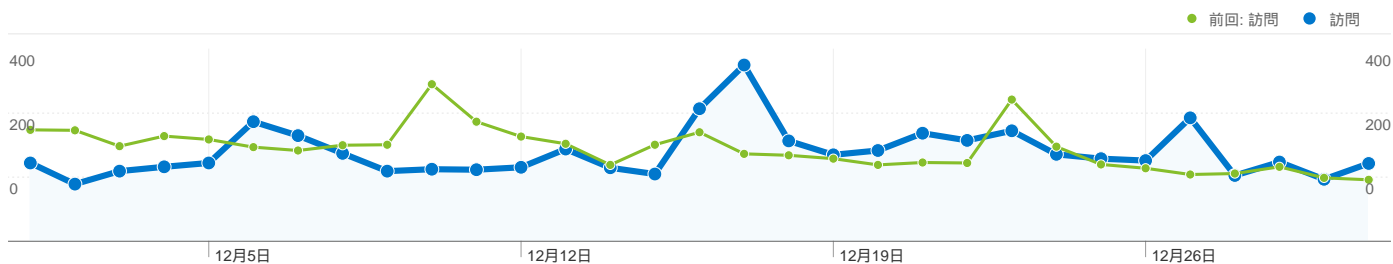

セッション数 5,739、205 種類の画面の解像度

利用状況

画面の解像度	訪問	訪問別ページビュー	平均サイト滞在時間	新規訪問の割合	直帰率
訪問 5,739 前回: 5,980 (-4.03%)					
訪問別ページビュー 2.93 前回: 2.64 (11.00%)					
平均サイト滞在時間 00:02:29 前回: 00:01:46 (39.75%)					
新規訪問の割合 30.51% 前回: 24.55% (24.29%)					
直帰率 45.57% 前回: 47.73% (-4.53%)					
画面の解像度	訪問	訪問別ページビュー	平均サイト滞在時間	新規訪問の割合	直帰率
1366x768					
2011年12月1日 - 2011年12月31日	1,043	3.49	00:04:25	26.85%	40.75%
2010年12月1日 - 2010年12月31日	544	2.81	00:02:00	33.27%	45.40%
変化率	91.73%	24.22%	120.62%	-19.31%	-10.26%
1280x800					
2011年12月1日 - 2011年12月31日	965	3.04	00:02:20	28.70%	43.32%
2010年12月1日 - 2010年12月31日	1,282	2.66	00:01:38	23.87%	46.72%
変化率	-24.73%	14.52%	43.89%	20.26%	-7.29%
1024x768					
2011年12月1日 - 2011年12月31日	914	2.67	00:01:42	38.07%	46.61%
2010年12月1日 - 2010年12月31日	1,309	2.53	00:01:54	18.26%	45.53%
変化率	-30.18%	5.47%	-10.17%	108.53%	2.37%
1280x1024					
2011年12月1日 - 2011年12月31日	492	3.15	00:02:27	30.49%	42.89%
2010年12月1日 - 2010年12月31日	798	3.09	00:01:57	31.45%	38.47%
変化率	-38.35%	1.69%	26.50%	-3.07%	11.48%
1920x1080					
2011年12月1日 - 2011年12月31日	429	2.91	00:01:58	34.27%	47.32%
2010年12月1日 - 2010年12月31日	437	2.56	00:01:27	24.71%	51.26%
変化率	-1.83%	13.89%	34.69%	38.65%	-7.69%
1440x900					
2011年12月1日 - 2011年12月31日	258	2.86	00:02:09	27.13%	55.43%
2010年12月1日 - 2010年12月31日	302	2.83	00:02:01	22.19%	52.32%
変化率	-14.57%	0.90%	6.42%	22.30%	5.94%
1680x1050