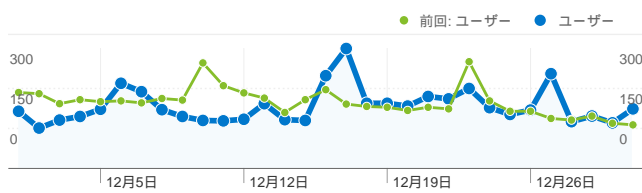

利用状況

5,739 訪問

前回: 5,980 (-4.03%)

45.57% 直帰率

前回: 47.73% (-4.53%)

16,837 ページビュー数

前回: 15,805 (6.53%)

00:02:29 平均サイト滞在時間

前回: 00:01:46 (39.75%)

2.93 訪問別ページビュー

前回: 2.64 (11.00%)

30.39% 新規訪問の割合

前回: 24.40% (24.55%)

ユニーク ユーザー数

**ユーザー
2,689**

すべてのユーザーのページビュー数

**ページビュー数
16,837**

コンテンツ サマリー

ページ数	ページビュー数	ページビュー数の割合
/index.html		
2011/12/01 - 2011/12/31	7,332	43.55%
2010/12/01 - 2010/12/31	8,063	51.02%
変化率	-9.07%	-14.64%
/result/index.html		
2011/12/01 - 2011/12/31	2,172	12.90%
2010/12/01 - 2010/12/31	0	0.00%
変化率	100.00%	100.00%
/bbs/fujiibbs.cgi		
2011/12/01 - 2011/12/31	1,195	7.10%
2010/12/01 - 2010/12/31	1,517	9.60%
変化率	-21.23%	-26.05%
/support/2011.html		
2011/12/01 - 2011/12/31	662	3.93%
2010/12/01 - 2010/12/31	0	0.00%
変化率	100.00%	100.00%
/aphorisms.html		
2011/12/01 - 2011/12/31	515	3.06%
2010/12/01 - 2010/12/31	466	2.95%
変化率	10.52%	3.74%