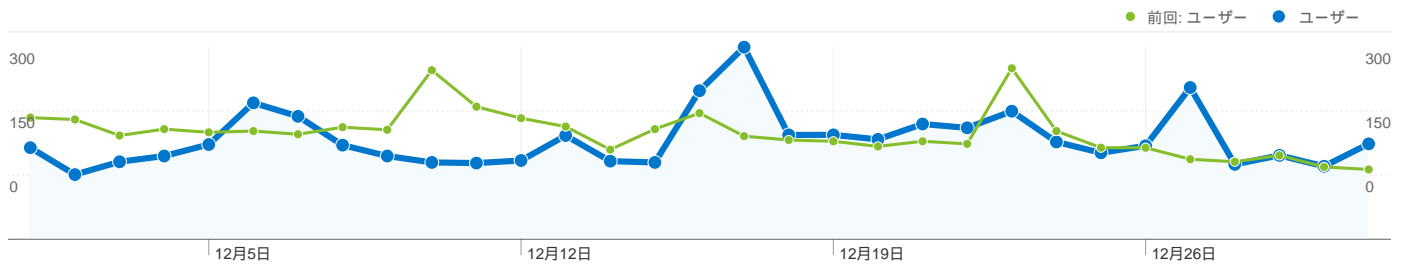

2,689 ユニーク ユーザー数

前回: 2,517 (6.83%)

2011年12月1日木曜日	2.95% (143)
2010年12月1日水曜日	3.70% (190)
2011年12月2日金曜日	2.09% (101)
2010年12月2日木曜日	3.64% (187)
2011年12月3日土曜日	2.50% (121)
2010年12月3日金曜日	3.15% (162)
2011年12月4日日曜日	2.69% (130)
2010年12月4日土曜日	3.35% (172)
2011年12月5日月曜日	3.06% (148)
2010年12月5日日曜日	3.25% (167)
2011年12月6日火曜日	4.40% (213)
2010年12月6日月曜日	3.29% (169)
2011年12月7日水曜日	3.97% (192)
2010年12月7日火曜日	3.19% (164)
2011年12月8日木曜日	3.04% (147)
2010年12月8日水曜日	3.41% (175)
2011年12月9日金曜日	2.69% (130)
2010年12月9日木曜日	3.33% (171)
2011年12月10日土曜日	2.48% (120)
2010年12月10日金曜日	5.14% (264)
2011年12月11日日曜日	2.46% (119)
2010年12月11日土曜日	4.03% (207)
2011年12月12日月曜日	2.54% (123)
2010年12月12日日曜日	3.68% (189)
2011年12月13日火曜日	3.35% (162)
2010年12月13日月曜日	3.42% (176)
2011年12月14日水曜日	2.52% (122)
2010年12月14日火曜日	2.72% (140)
2011年12月15日木曜日	2.48% (120)