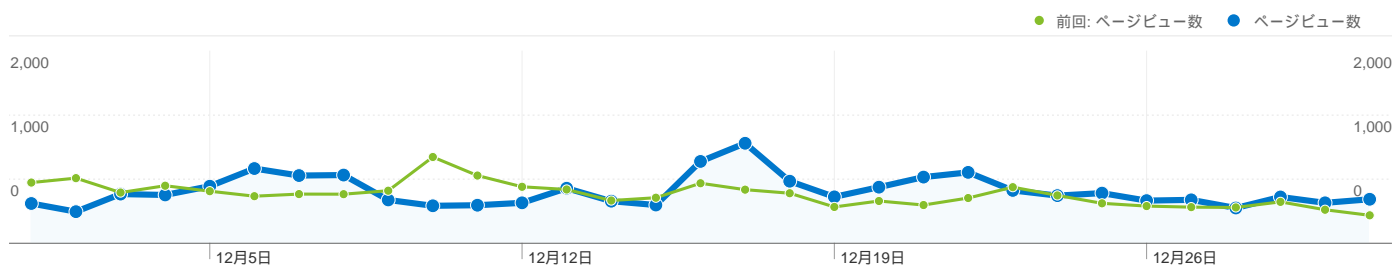

16,837 ページビュー数

前回: 15,805 (6.53%)

2011年12月1日木曜日	2.46% (414)
2010年12月1日水曜日	4.00% (632)
2011年12月2日金曜日	1.95% (329)
2010年12月2日木曜日	4.29% (678)
2011年12月3日土曜日	3.04% (512)
2010年12月3日金曜日	3.34% (528)
2011年12月4日日曜日	2.99% (503)
2010年12月4日土曜日	3.79% (599)
2011年12月5日月曜日	3.53% (594)
2010年12月5日日曜日	3.43% (542)
2011年12月6日火曜日	4.62% (778)
2010年12月6日月曜日	3.10% (490)
2011年12月7日水曜日	4.19% (705)
2010年12月7日火曜日	3.24% (512)
2011年12月8日木曜日	4.22% (710)
2010年12月8日水曜日	3.23% (511)
2011年12月9日金曜日	2.68% (451)
2010年12月9日木曜日	3.46% (547)
2011年12月10日土曜日	2.32% (390)
2010年12月10日金曜日	5.68% (898)
2011年12月11日日曜日	2.35% (396)
2010年12月11日土曜日	4.46% (705)
2011年12月12日月曜日	2.50% (421)
2010年12月12日日曜日	3.72% (588)
2011年12月13日火曜日	3.40% (573)
2010年12月13日月曜日	3.54% (560)
2011年12月14日水曜日	2.60% (438)
2010年12月14日火曜日	2.82% (445)
2011年12月15日木曜日	2.36% (398)