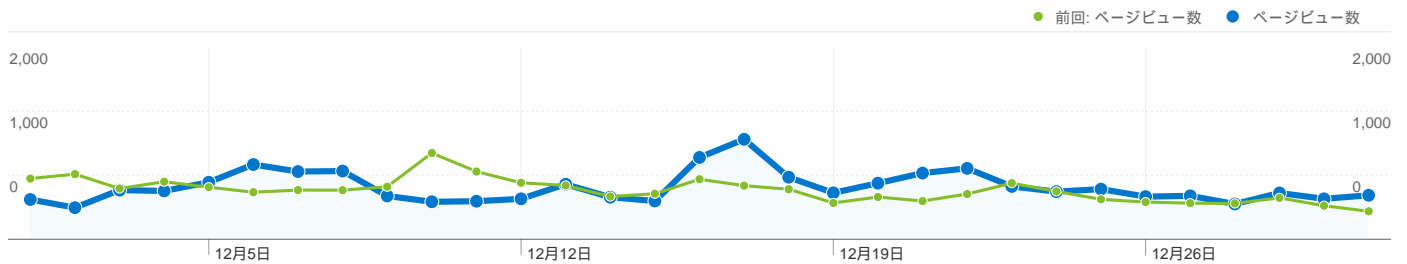

画面の解像度		
画面の解像度	訪問	訪問 %
1366x768		
2011/12/01 - 2011/12/31	1,043	18.17%
2010/12/01 - 2010/12/31	544	9.10%
変化率	91.73%	99.78%
1280x800		
2011/12/01 - 2011/12/31	965	16.81%
2010/12/01 - 2010/12/31	1,282	21.44%
変化率	-24.73%	-21.57%
1024x768		
2011/12/01 - 2011/12/31	914	15.93%
2010/12/01 - 2010/12/31	1,309	21.89%
変化率	-30.18%	-27.24%
1280x1024		
2011/12/01 - 2011/12/31	492	8.57%
2010/12/01 - 2010/12/31	798	13.34%
変化率	-38.35%	-35.76%
1920x1080		
2011/12/01 - 2011/12/31	429	7.48%
2010/12/01 - 2010/12/31	437	7.31%
変化率	-1.83%	2.29%

ブラウザと OS

ブラウザと OS	訪問	訪問 %
Internet Explorer / Windows		
2011/12/01 - 2011/12/31	2,875	50.10%
2010/12/01 - 2010/12/31	3,777	63.16%
変化率	-23.88%	-20.68%
Firefox / Windows		
2011/12/01 - 2011/12/31	705	12.28%
2010/12/01 - 2010/12/31	1,095	18.31%
変化率	-35.62%	-32.91%
Chrome / Windows		
2011/12/01 - 2011/12/31	666	11.60%
2010/12/01 - 2010/12/31	367	6.14%
変化率	81.47%	89.09%
Safari / Macintosh		
2011/12/01 - 2011/12/31	365	6.36%
2010/12/01 - 2010/12/31	140	2.34%
変化率	160.71%	171.66%
Android Browser / Android		
2011/12/01 - 2011/12/31	178	3.10%
2010/12/01 - 2010/12/31	0	0.00%
変化率	100.00%	100.00%

このサイトのページが表示された合計回数 16,837

 **16,837** ページビュー数

前回: 15,805 (6.53%)

 **11,595** ユニーク表示数

前回: 11,674 (-0.68%)

 **45.57%** 直帰率

前回: 47.73% (-4.53%)

AdSense の掲載結果