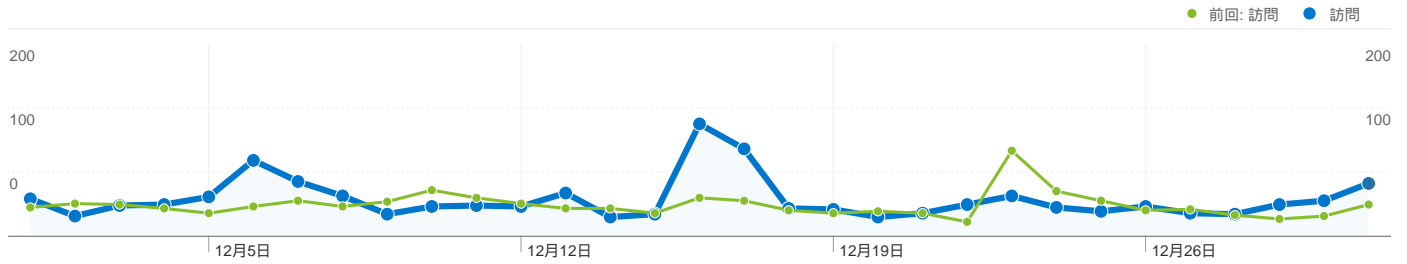

このサイトのページが表示された合計回数 16,837

 **16,837** ページビュー数

前回: 15,805 (6.53%)

 **11,595** ユニーク表示数

前回: 11,674 (-0.68%)

 **45.57%** 直帰率

前回: 47.73% (-4.53%)

AdSense の掲載結果

0 AdSense のページ表示回数

前回: 0 (0.00%)

\$0.00 AdSense の収益

前回: \$0.00 (0.00%)

0 広告ユニットの表示回数

前回: 0 (0.00%)

上位のコンテンツ

ページ数	ページビュー数	ページビュー数の割合
/index.html		
2011/12/01 - 2011/12/31	7,332	43.55%
2010/12/01 - 2010/12/31	8,063	51.02%
変化率	-9.07%	-14.64%
/result/index.html		
2011/12/01 - 2011/12/31	2,172	12.90%
2010/12/01 - 2010/12/31	0	0.00%
変化率	100.00%	100.00%
/bbs/fujiiibbs.cgi		
2011/12/01 - 2011/12/31	1,195	7.10%
2010/12/01 - 2010/12/31	1,517	9.60%

参照元サイトからのセッション数 1,192、133 種類の参照元

利用状況

訪問	訪問別ページビュー	平均サイト滞在時間	新規訪問の割合	直帰率	
1,192 前回: 1,004 (18.73%)	2.98 前回: 2.99 (-0.29%)	00:02:17 前回: 00:01:56 (18.52%)	34.82% 前回: 31.08% (12.03%)	47.48% 前回: 48.01% (-1.09%)	
参照元	訪問	訪問別ページビュー	平均サイト滞在時間	新規訪問の割合	直帰率
t.co					
2011年12月1日 - 2011年12月31日	226	2.16	00:01:31	15.93%	55.75%
2010年12月1日 - 2010年12月31日	0	0.00	00:00:00	0.00%	0.00%
変化率	100.00%	100.00%	100.00%	100.00%	100.00%
meijinsen.jp					
2011年12月1日 - 2011年12月31日	123	2.43	00:02:25	72.36%	63.41%
2010年12月1日 - 2010年12月31日	0	0.00	00:00:00	0.00%	0.00%
変化率	100.00%	100.00%	100.00%	100.00%	100.00%
ja.wikipedia.org					
2011年12月1日 - 2011年12月31日	115	4.02	00:02:41	63.48%	35.65%
2010年12月1日 - 2010年12月31日	217	3.47	00:02:13	51.15%	45.62%
変化率	-47.00%	15.62%	20.67%	24.10%	-21.85%
ime.nu					
2011年12月1日 - 2011年12月31日	84	2.43	00:01:17	9.52%	66.67%
2010年12月1日 - 2010年12月31日	73	2.45	00:00:58	50.68%	61.64%
変化率	15.07%	-0.96%	33.07%	-81.21%	8.15%
excite.co.jp					
2011年12月1日 - 2011年12月31日	66	2.68	00:04:09	0.00%	27.27%
2010年12月1日 - 2010年12月31日	0	0.00	00:00:00	0.00%	0.00%
変化率	100.00%	100.00%	100.00%	0.00%	100.00%
shogitown.com					
2011年12月1日 - 2011年12月31日	55	4.51	00:03:17	36.36%	27.27%
2010年12月1日 - 2010年12月31日	71	2.61	00:01:08	26.76%	59.15%
変化率	-22.54%	73.05%	192.06%	35.89%	-53.90%
silva.blogzine.jp					