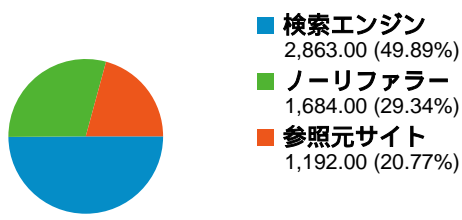

コンテンツ サマリー

ページ数	ページビュー数	ページビュー数の割合
/index.html		
2011/12/01 - 2011/12/31	7,332	43.55%
2010/12/01 - 2010/12/31	8,063	51.02%
変化率	-9.07%	-14.64%
/result/index.html		
2011/12/01 - 2011/12/31	2,172	12.90%
2010/12/01 - 2010/12/31	0	0.00%
変化率	100.00%	100.00%
/bbs/fujiibbs.cgi		
2011/12/01 - 2011/12/31	1,195	7.10%
2010/12/01 - 2010/12/31	1,517	9.60%
変化率	-21.23%	-26.05%
/support/2011.html		
2011/12/01 - 2011/12/31	662	3.93%
2010/12/01 - 2010/12/31	0	0.00%
変化率	100.00%	100.00%
/aphorisms.html		
2011/12/01 - 2011/12/31	515	3.06%
2010/12/01 - 2010/12/31	466	2.95%
変化率	10.52%	3.74%

上位のランディング ページ

ページ	閲覧開始数	訪問 %
/index.html		
2011/12/01 - 2011/12/31	4,396	76.60%
2010/12/01 - 2010/12/31	5,307	91.55%
変化率	-17.17%	-16.33%
/result/index.html		
2011/12/01 - 2011/12/31	373	6.50%
2010/12/01 - 2010/12/31	0	0.00%
変化率	100.00%	100.00%
/system.html		
2011/12/01 - 2011/12/31	198	3.45%
2010/12/01 - 2010/12/31	110	1.90%
変化率	80.00%	81.82%
/bbs/fujiibbs.cgi		
2011/12/01 - 2011/12/31	103	1.79%
2010/12/01 - 2010/12/31	86	1.48%
変化率	19.77%	20.98%
/support/2011.html		
2011/12/01 - 2011/12/31	99	1.73%
2010/12/01 - 2010/12/31	0	0.00%
変化率	100.00%	100.00%

トラフィック サマリー