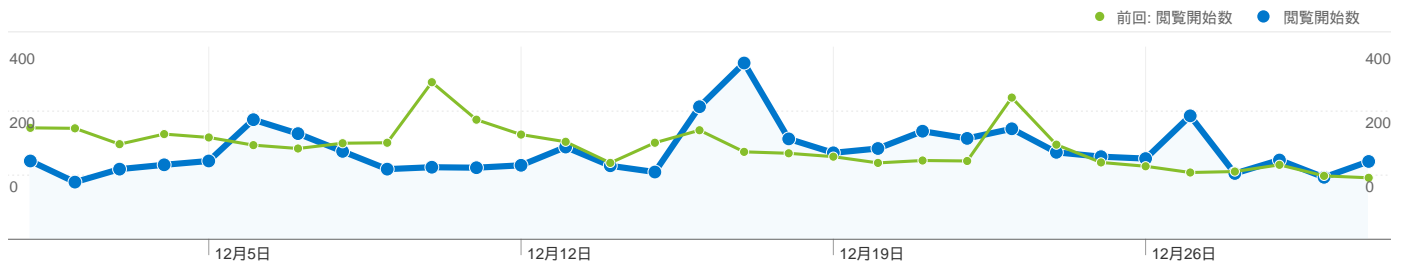

サイトへのセッション数 5,739、86 種類のページ数

ランディングページ

閲覧開始数	直帰数	直帰率	
5,739 前回: 5,797 (-1.00%)	2,615 前回: 2,706 (-3.36%)	45.57% 前回: 46.68% (-2.39%)	
ページ	閲覧開始数	直帰数	直帰率
/index.html			
2011年12月1日 - 2011年12月31日	4,396	1,757	39.97%
2010年12月1日 - 2010年12月31日	5,307	2,426	45.71%
変化率	-17.17%	-27.58%	-12.57%
/result/index.html			
2011年12月1日 - 2011年12月31日	373	222	59.52%
2010年12月1日 - 2010年12月31日	0	0	0.00%
変化率	100.00%	100.00%	100.00%
/system.html			
2011年12月1日 - 2011年12月31日	198	153	77.27%
2010年12月1日 - 2010年12月31日	110	79	71.82%
変化率	80.00%	93.67%	7.59%
/bbs/fujiibbs.cgi			
2011年12月1日 - 2011年12月31日	103	59	57.28%
2010年12月1日 - 2010年12月31日	86	56	65.12%
変化率	19.77%	5.36%	-12.03%
/support/2011.html			
2011年12月1日 - 2011年12月31日	99	77	77.78%
2010年12月1日 - 2010年12月31日	0	0	0.00%
変化率	100.00%	100.00%	100.00%
/aphorisms.html			
2011年12月1日 - 2011年12月31日	83	48	57.83%
2010年12月1日 - 2010年12月31日	55	33	60.00%
変化率	50.91%	45.45%	-3.61%
/interview/200808.html