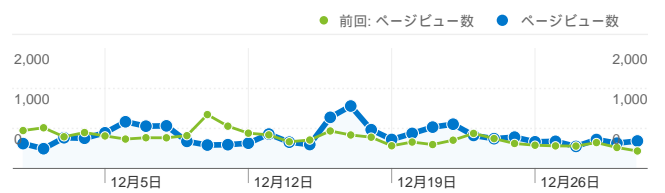

利用状況

5,739 訪問

前回: 5,980 (-4.03%)

45.57% 直帰率

前回: 47.73% (-4.53%)

16,837 ページビュー数

前回: 15,805 (6.53%)

00:02:29 平均サイト滞在時間

前回: 00:01:46 (39.75%)

2.93 訪問別ページビュー

前回: 2.64 (11.00%)

30.39% 新規訪問の割合

前回: 24.40% (24.55%)

ユニーク ユーザー数

**ユーザー
2,689**

すべてのユーザーのページビュー数

**ページビュー数
16,837**

コンテンツ サマリー

ページ数	ページビュー数	ページビュー数の割合
/index.html		
2011/12/01 - 2011/12/31	7,332	43.55%
2010/12/01 - 2010/12/31	8,063	51.02%
変化率	-9.07%	-14.64%
/result/index.html		
2011/12/01 - 2011/12/31	2,172	12.90%
2010/12/01 - 2010/12/31	0	0.00%
変化率	100.00%	100.00%
/bbs/fujiibbs.cgi		
2011/12/01 - 2011/12/31	1,195	7.10%
2010/12/01 - 2010/12/31	1,517	9.60%
変化率	-21.23%	-26.05%
/support/2011.html		
2011/12/01 - 2011/12/31	662	3.93%
2010/12/01 - 2010/12/31	0	0.00%
変化率	100.00%	100.00%
/aphorisms.html		
2011/12/01 - 2011/12/31	515	3.06%
2010/12/01 - 2010/12/31	466	2.95%
変化率	10.52%	3.74%

このサイトのページが表示された合計回数 16,837

 **16,837** ページビュー数

前回: 15,805 (6.53%)

 **11,595** ユニーク表示数

前回: 11,674 (-0.68%)

 **45.57%** 直帰率

前回: 47.73% (-4.53%)

AdSense の掲載結果