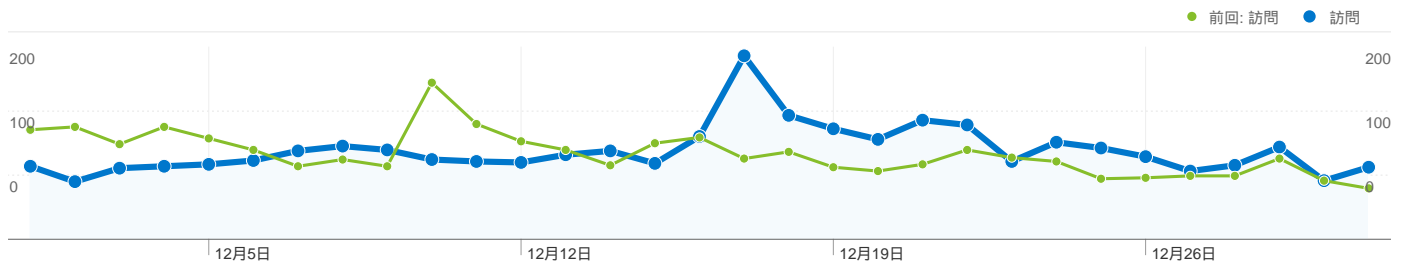

検索からのセッション数 2,863 (合計)、8 種類の参照元

利用状況

訪問	訪問別ページビュー	平均サイト滞在時間	新規訪問の割合	直帰率	
2,863 前回: 2,756 (3.88%)	3.29 前回: 3.04 (8.13%)	00:02:35 前回: 00:02:14 (15.26%)	29.90% 前回: 27.36% (9.28%)	39.33% 前回: 42.16% (-6.72%)	
参照元	訪問	訪問別ページビュー	平均サイト滞在時間	新規訪問の割合	直帰率
google					
2011年12月1日 - 2011年12月31日	1,849	3.25	00:02:33	28.83%	39.48%
2010年12月1日 - 2010年12月31日	1,804	2.85	00:02:10	29.27%	46.01%
変化率	2.49%	14.11%	17.40%	-1.51%	-14.19%
yahoo					
2011年12月1日 - 2011年12月31日	851	3.45	00:02:44	35.37%	39.13%
2010年12月1日 - 2010年12月31日	793	3.53	00:02:09	24.84%	34.68%
変化率	7.31%	-2.39%	26.82%	42.38%	12.84%
bing					
2011年12月1日 - 2011年12月31日	125	2.78	00:02:00	7.20%	36.00%
2010年12月1日 - 2010年12月31日	31	3.29	00:03:10	54.84%	48.39%
変化率	303.23%	-15.63%	-36.80%	-86.87%	-25.60%
search					
2011年12月1日 - 2011年12月31日	37	3.14	00:02:44	32.43%	45.95%
2010年12月1日 - 2010年12月31日	123	2.59	00:03:34	8.13%	31.71%
変化率	-69.92%	20.88%	-23.28%	298.92%	44.91%
images.google					
2011年12月1日 - 2011年12月31日	1	1.00	00:00:00	100.00%	100.00%
2010年12月1日 - 2010年12月31日	1	10.00	00:10:33	0.00%	0.00%
変化率	0.00%	-90.00%	-100.00%	100.00%	100.00%
aol					
2011年12月1日 - 2011年12月31日	0	0.00	00:00:00	0.00%	0.00%
2010年12月1日 - 2010年12月31日	2	1.50	00:00:00	0.00%	50.00%
変化率	-100.00%	-100.00%	0.00%	0.00%	-100.00%
ask