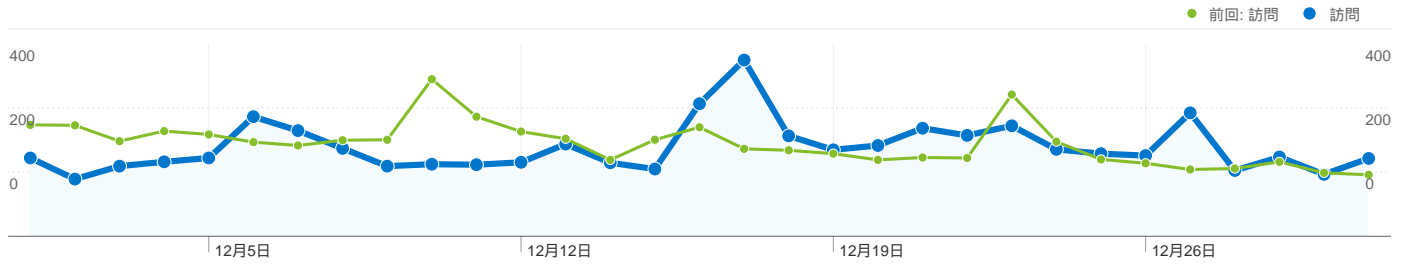

セッション数 5,739、36 種類のブラウザと OS の組み合わせ

利用状況

訪問 5,739 前回: 5,980 (-4.03%)	訪問別ページビュー 2.93 前回: 2.64 (11.00%)	平均サイト滞在時間 00:02:29 前回: 00:01:46 (39.75%)	新規訪問の割合 30.51% 前回: 24.55% (24.29%)	直帰率 45.57% 前回: 47.73% (-4.53%)	
ブラウザと OS	訪問	訪問別ページビュー	平均サイト滞在時間	新規訪問の割合	直帰率
Internet Explorer / Windows					
2011年12月1日 - 2011年12月31日	2,875	3.23	00:02:23	27.58%	38.26%
2010年12月1日 - 2010年12月31日	3,777	2.77	00:01:51	22.24%	45.67%
変化率	-23.88%	16.64%	29.14%	24.02%	-16.23%
Firefox / Windows					
2011年12月1日 - 2011年12月31日	705	2.14	00:01:43	31.91%	52.77%
2010年12月1日 - 2010年12月31日	1,095	2.24	00:01:24	27.58%	53.70%
変化率	-35.62%	-4.43%	21.49%	15.72%	-1.74%
Chrome / Windows					
2011年12月1日 - 2011年12月31日	666	3.52	00:02:51	33.63%	41.29%
2010年12月1日 - 2010年12月31日	367	2.83	00:02:08	39.78%	52.04%
変化率	81.47%	24.60%	33.63%	-15.46%	-20.66%
Safari / Macintosh					
2011年12月1日 - 2011年12月31日	365	2.12	00:02:23	11.78%	72.33%
2010年12月1日 - 2010年12月31日	140	2.59	00:02:01	26.43%	55.00%
変化率	160.71%	-18.32%	18.01%	-55.42%	31.51%
Android Browser / Android					
2011年12月1日 - 2011年12月31日	178	2.16	00:01:50	41.01%	58.43%
2010年12月1日 - 2010年12月31日	0	0.00	00:00:00	0.00%	0.00%
変化率	100.00%	100.00%	100.00%	100.00%	100.00%
Safari / iPhone					
2011年12月1日 - 2011年12月31日	178	1.90	00:01:49	20.79%	50.56%
2010年12月1日 - 2010年12月31日	84	1.94	00:01:53	23.81%	54.76%
変化率	111.90%	-2.14%	-3.41%	-12.70%	-7.67%
Safari / Linux