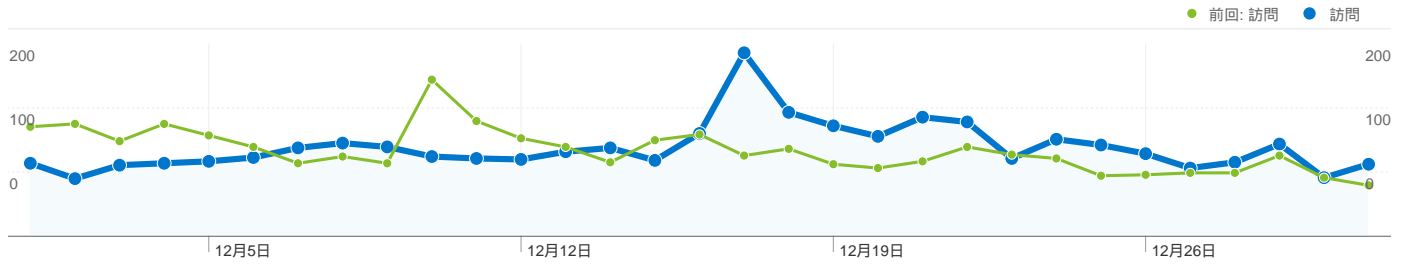

トラフィック サマリー

すべてのトラフィックからの合計セッション数 5,739

29.34% ノーリファラー

前回: 37.12% (-20.96%)

20.77% 参照元サイト

前回: 16.79% (23.71%)

49.89% 検索エンジン

前回: 46.09% (8.24%)

变化率

303.23%

320.16%

变化率

12.31%

8.11%

検索からのセッション数 2,863 (合計)、608 種類のキーワード

利用状況

訪問 2,863 前回: 2,756 (3.88%)	訪問別ページビュー 3.29 前回: 3.04 (8.13%)	平均サイト滞在時間 00:02:35 前回: 00:02:14 (15.26%)	新規訪問の割合 29.90% 前回: 27.36% (9.28%)	直帰率 39.33% 前回: 42.16% (-6.72%)	
キーワード	訪問	訪問別ページビュー	平均サイト滞在時間	新規訪問の割合	直帰率
藤井猛					
2011年12月1日 - 2011年12月31日	1,097	3.51	00:02:48	22.79%	35.19%
2010年12月1日 - 2010年12月31日	1,158	3.13	00:02:12	22.45%	38.17%
変化率	-5.27%	12.08%	27.30%	1.50%	-7.81%
鰻屋本舗					
2011年12月1日 - 2011年12月31日	305	3.86	00:02:46	13.11%	25.90%
2010年12月1日 - 2010年12月31日	338	3.78	00:02:36	13.31%	26.33%
変化率	-9.76%	2.14%	6.62%	-1.49%	-1.63%
藤井システム					
2011年12月1日 - 2011年12月31日	161	2.70	00:01:28	54.04%	68.32%
2010年12月1日 - 2010年12月31日	82	3.28	00:02:15	71.95%	62.20%
変化率	96.34%	-17.64%	-34.94%	-24.90%	9.85%
鰻屋					
2011年12月1日 - 2011年12月31日	104	2.85	00:02:51	30.77%	42.31%
2010年12月1日 - 2010年12月31日	90	3.00	00:01:43	35.56%	41.11%
変化率	15.56%	-5.13%	66.70%	-13.46%	2.91%
藤井 猛					
2011年12月1日 - 2011年12月31日	73	4.41	00:02:47	42.47%	36.99%
2010年12月1日 - 2010年12月31日	65	3.54	00:03:09	35.38%	44.62%
変化率	12.31%	24.66%	-11.58%	20.01%	-17.10%
鰻					
2011年12月1日 - 2011年12月31日	65	2.12	00:01:22	13.85%	33.85%
2010年12月1日 - 2010年12月31日	17	2.47	00:01:52	76.47%	47.06%
変化率	282.35%	-14.07%	-26.63%	-81.89%	-28.08%
東急将棋					